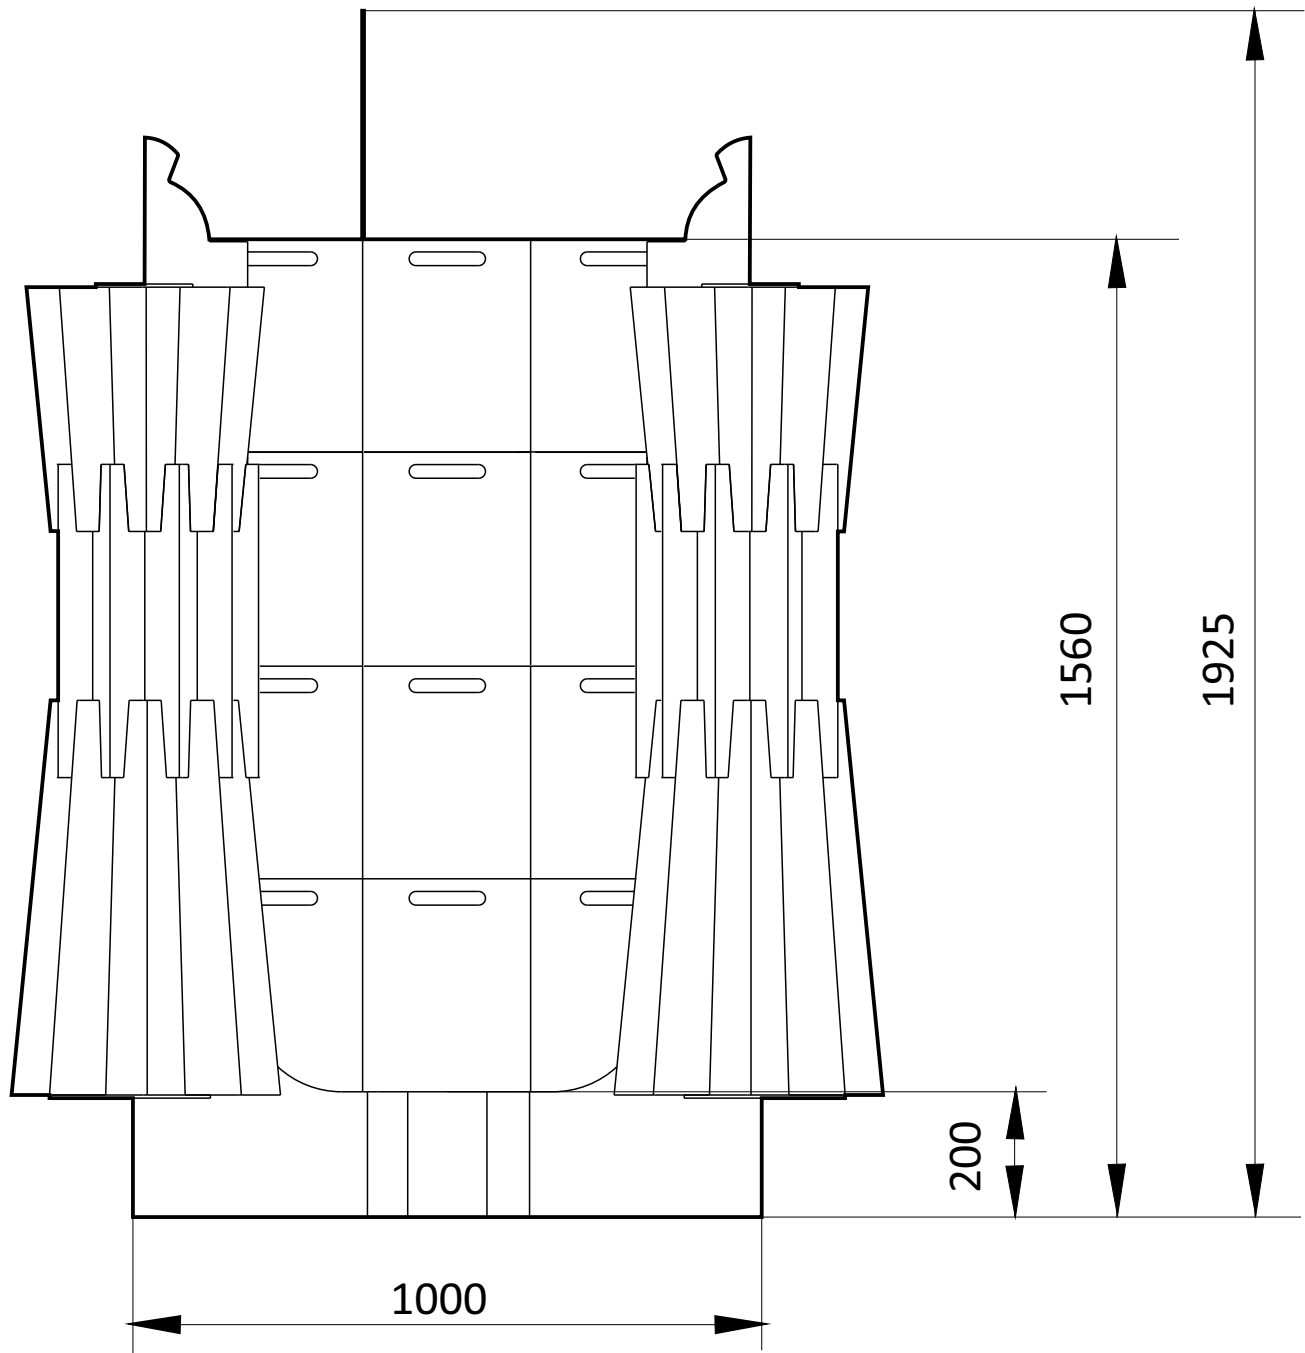

Rozměry

06/07