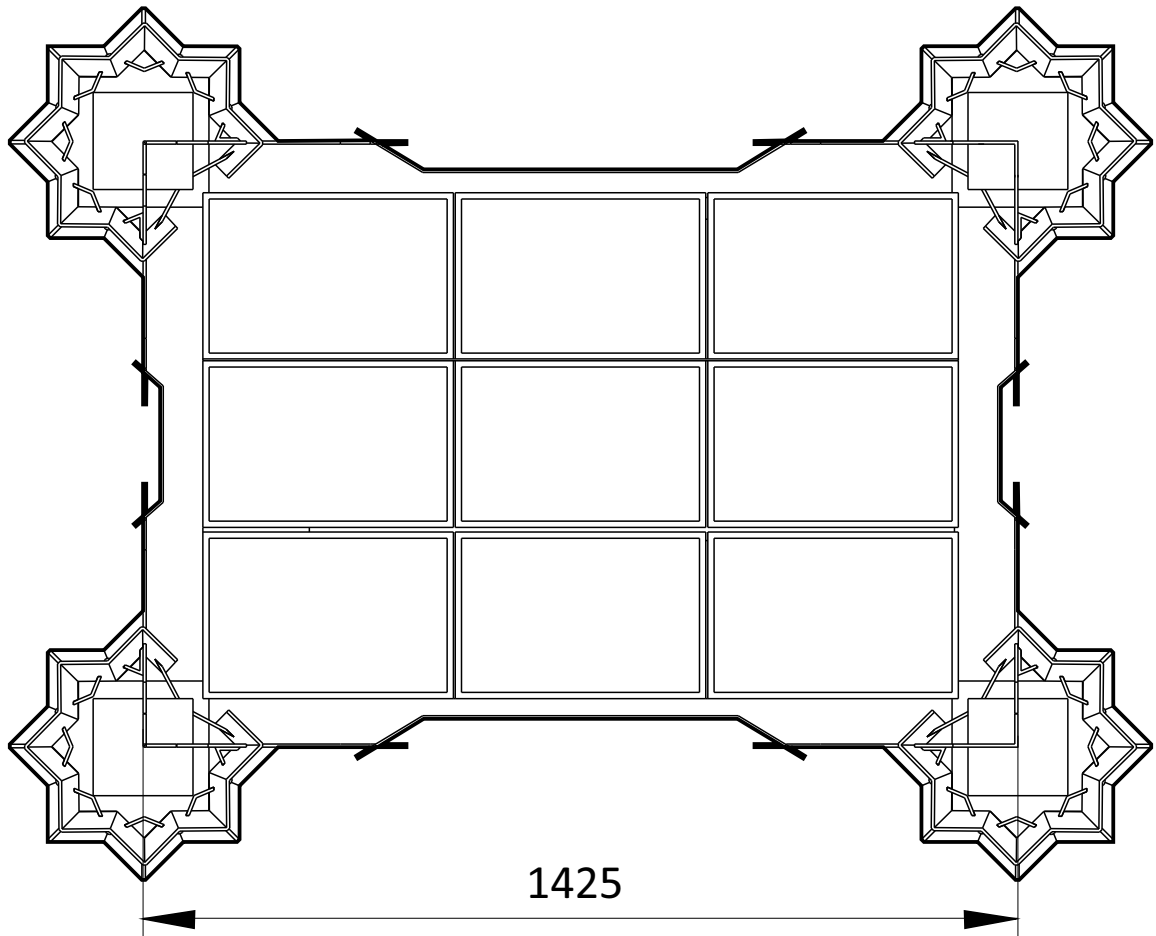

Rozměry

06/07