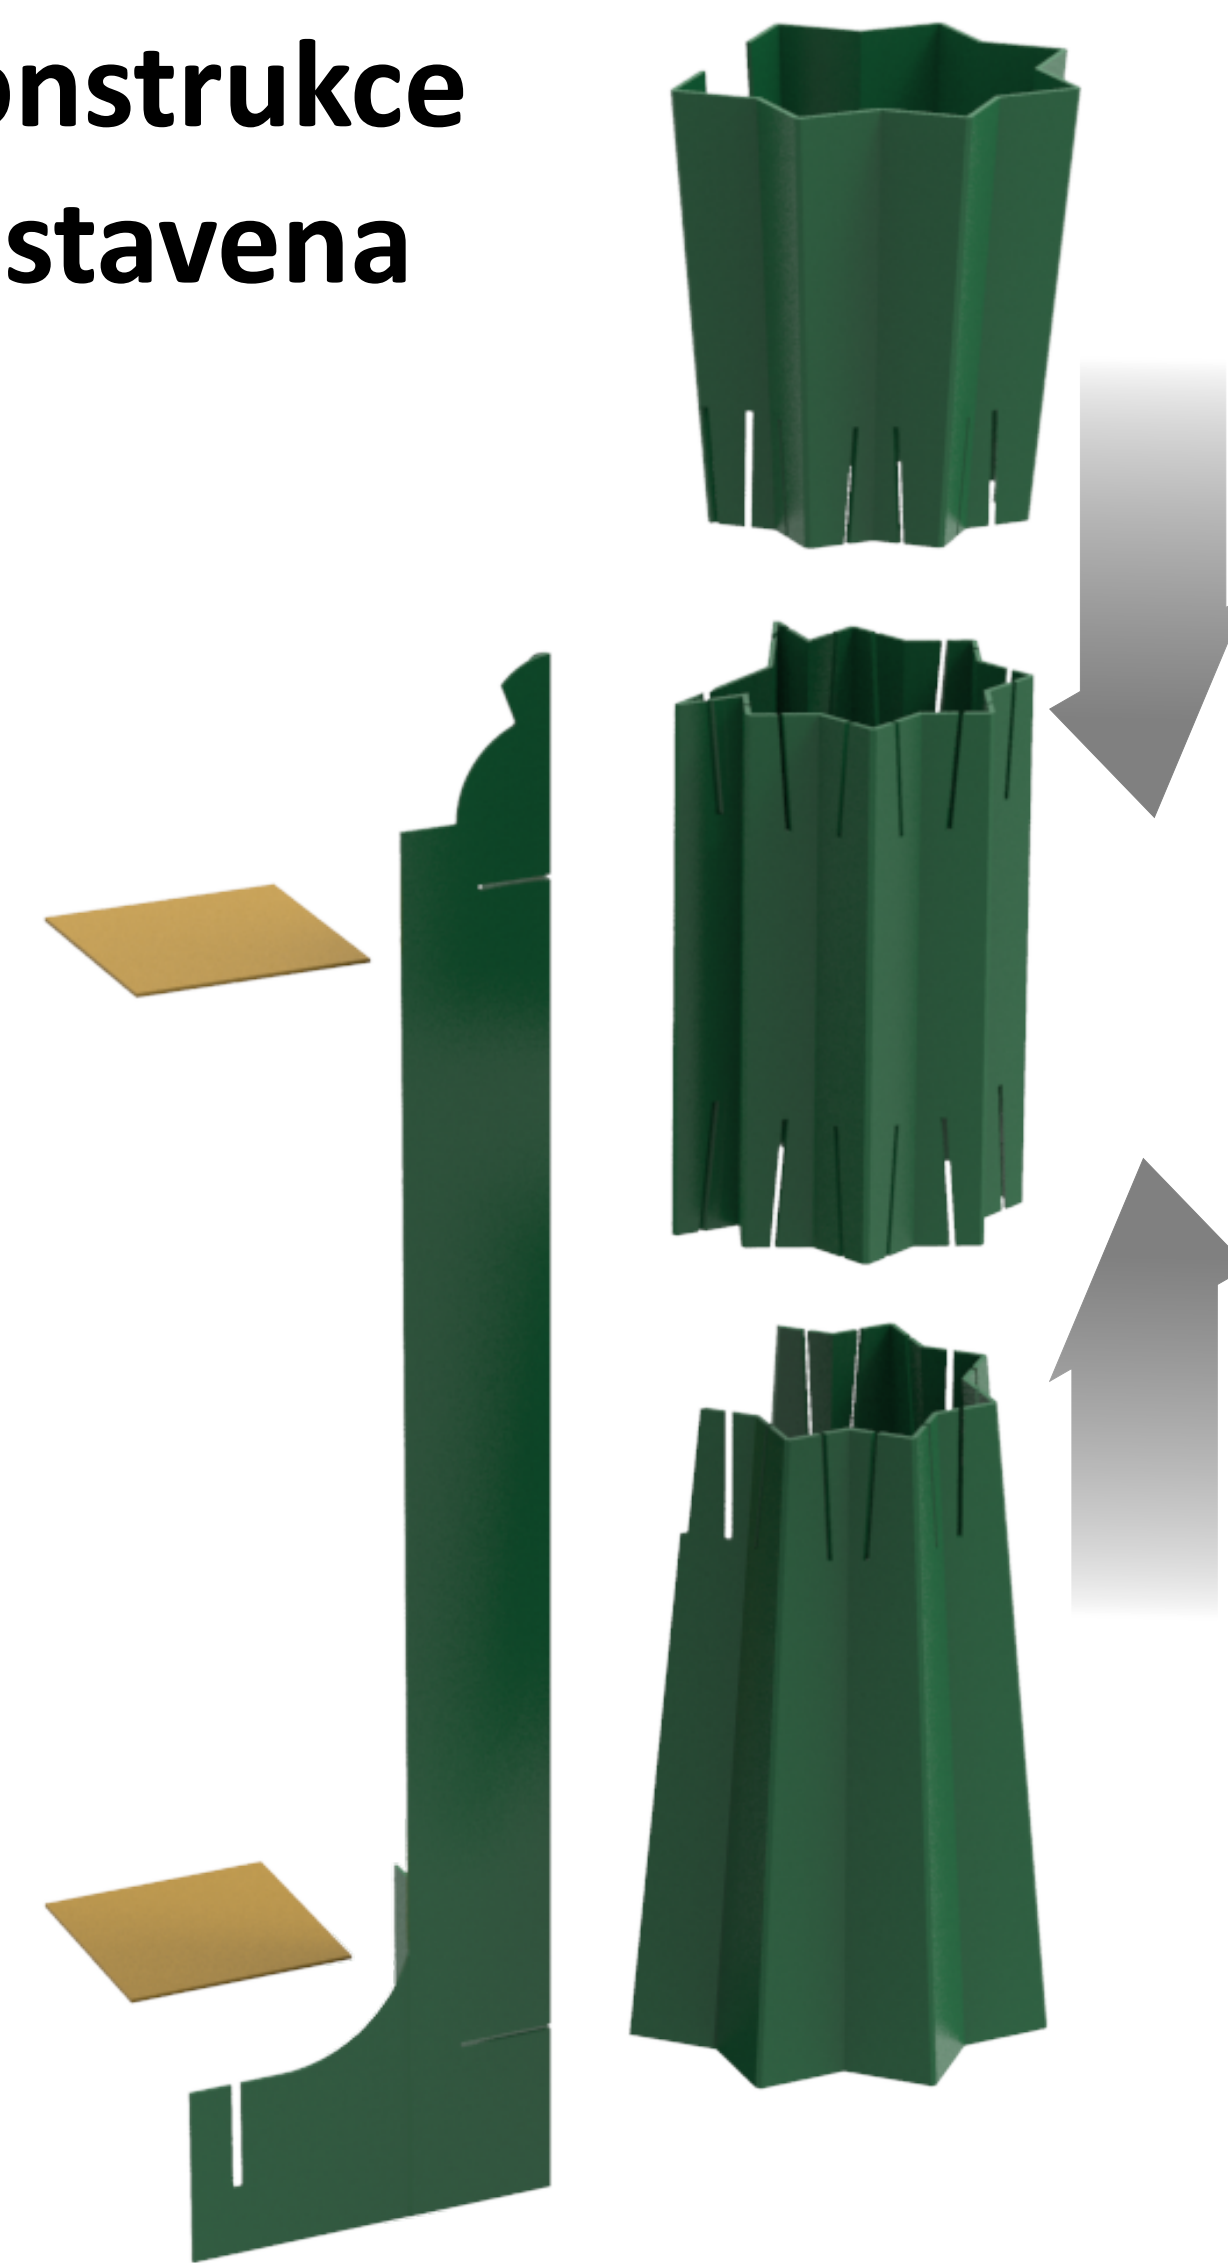

## Vývoj designu

Během procesu návrhu byla vyvinuta kartonová struktura, což jsou 4 sloupce uspořádané do kruhu z krabic od piva, a plakát s logem uprostřed konstrukce.

Sloupy nesou obraz stylizovaných vánočních stromků nebo divadelních opon.

Do vznikajících otvorů ve sloupech lze umístit lampy pro světelné efekty.

# Podrobnosti

Rozložený pohled na lepenkové listy

Jak je  
konstrukce  
sestavena

04/07