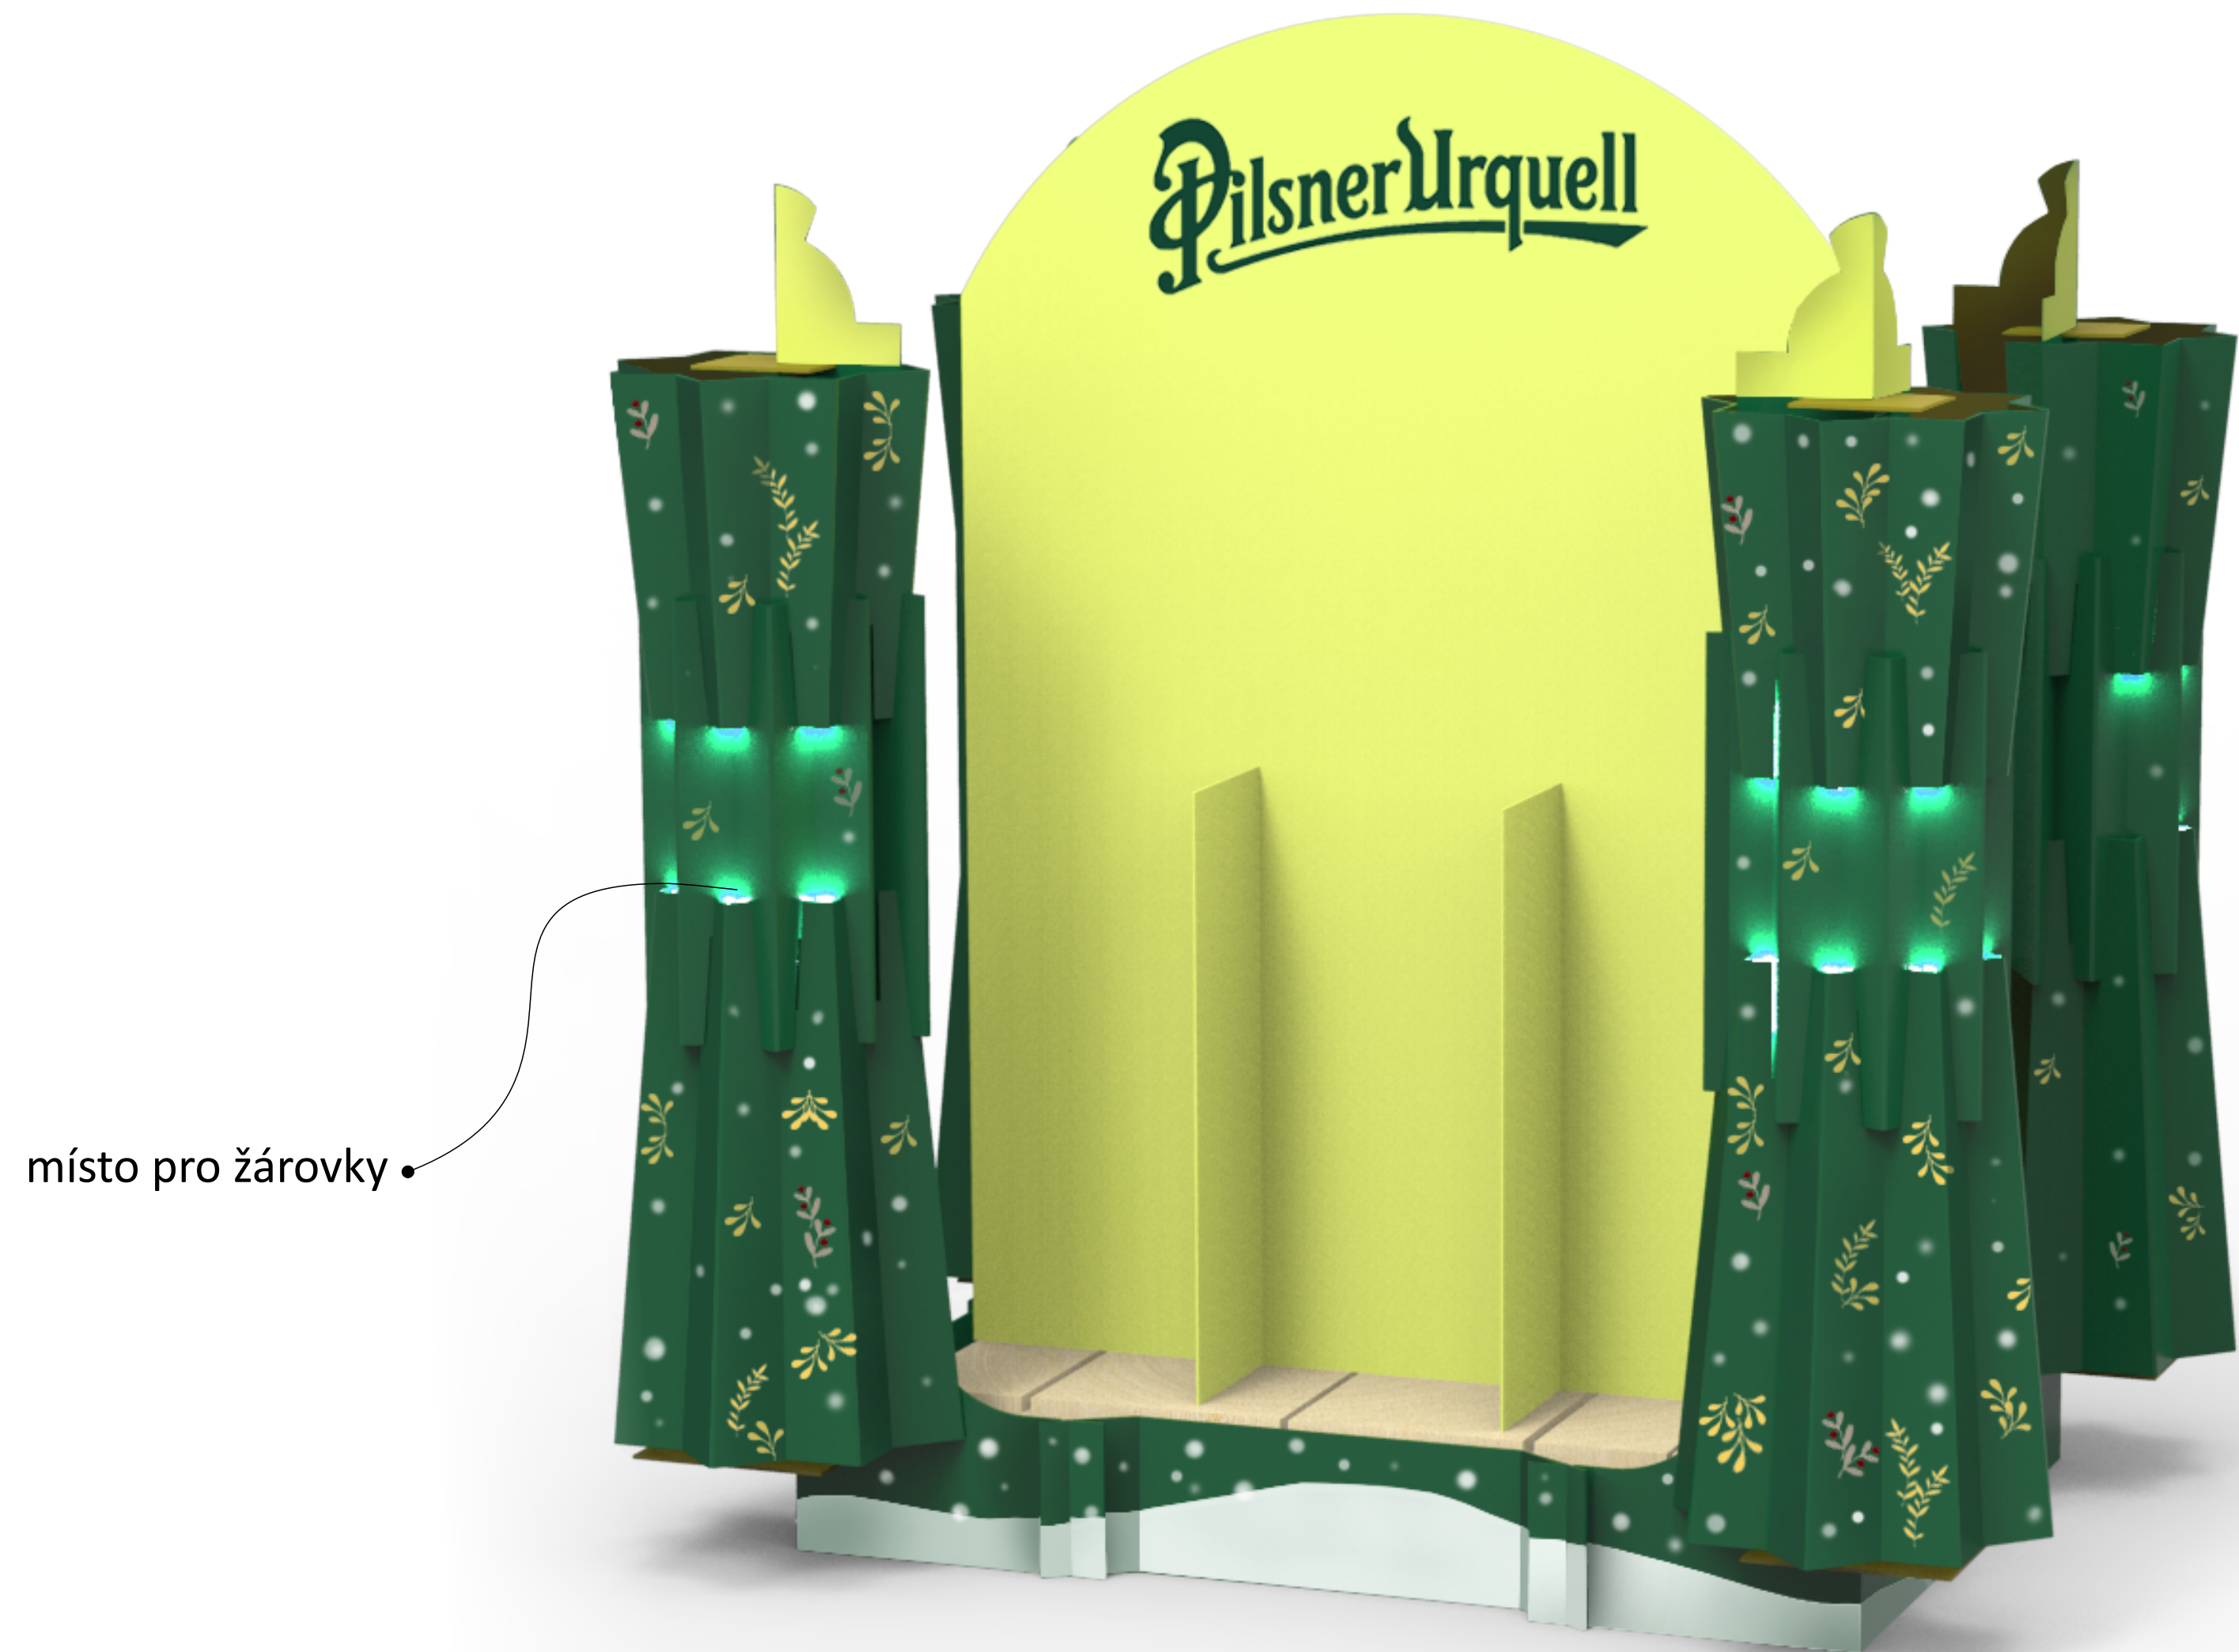

Vývoj designu

Během procesu návrhu byla vyvinuta kartonová struktura, což jsou 4 sloupce uspořádané do kruhu z krabic od piva, a plakát s logem uprostřed konstrukce.

Sloupy nesou obraz stylizovaných vánočních stromků nebo divadelních opon.

Do vznikajících otvorů ve sloupech lze umístit lampy pro světelné efekty.