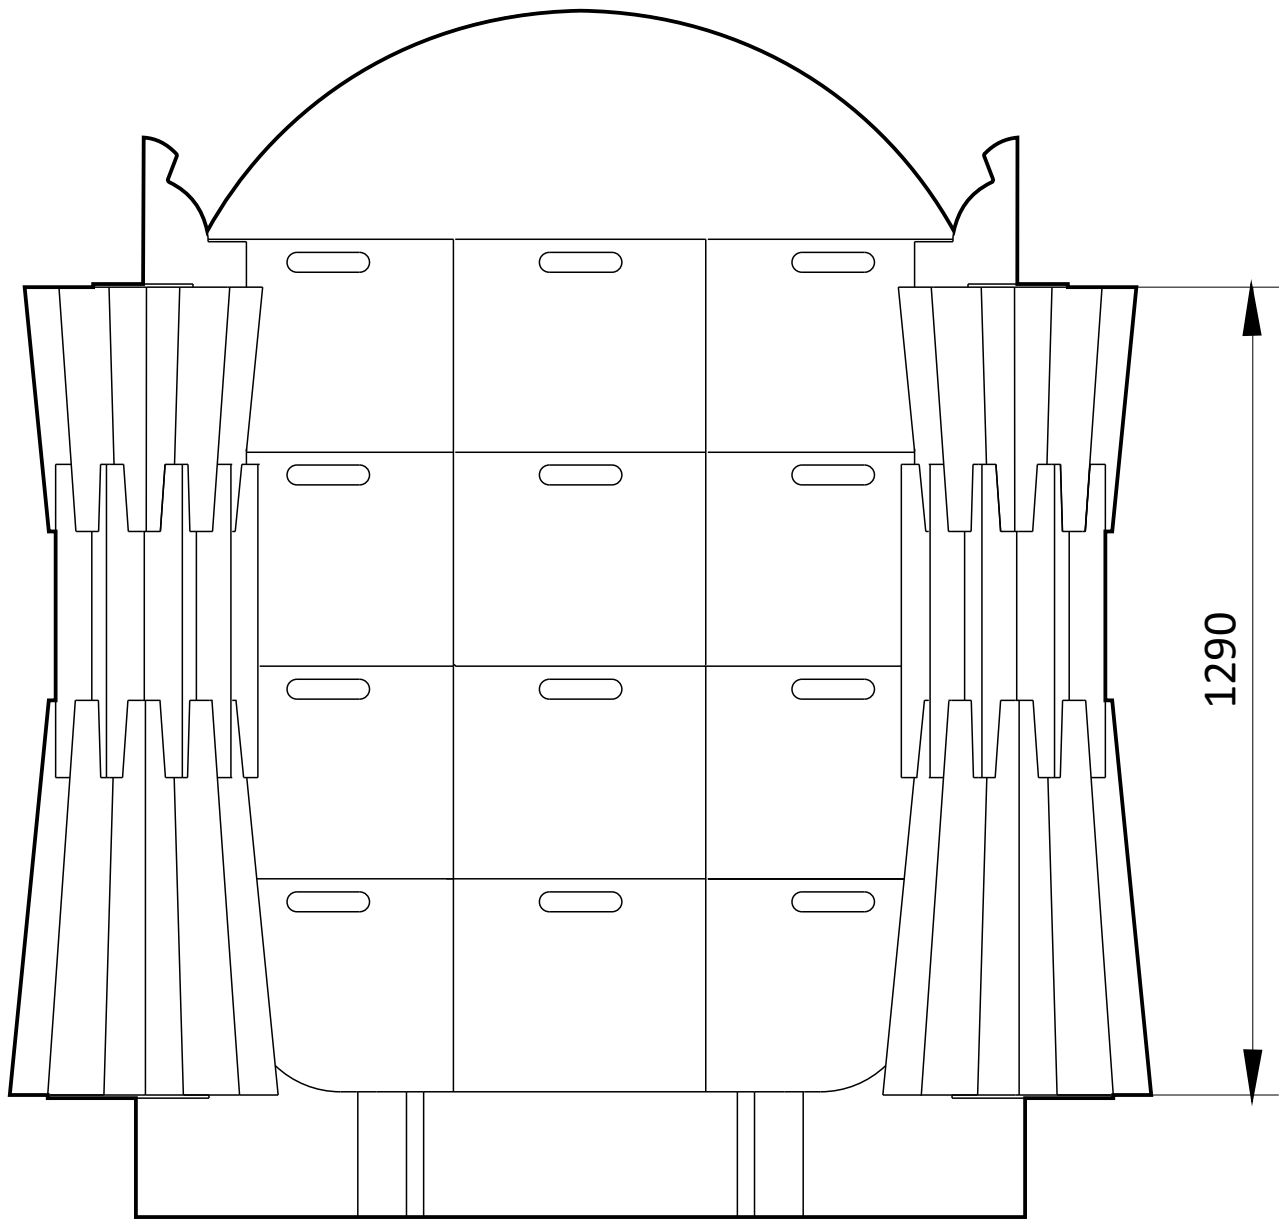

Rozměry

06/07