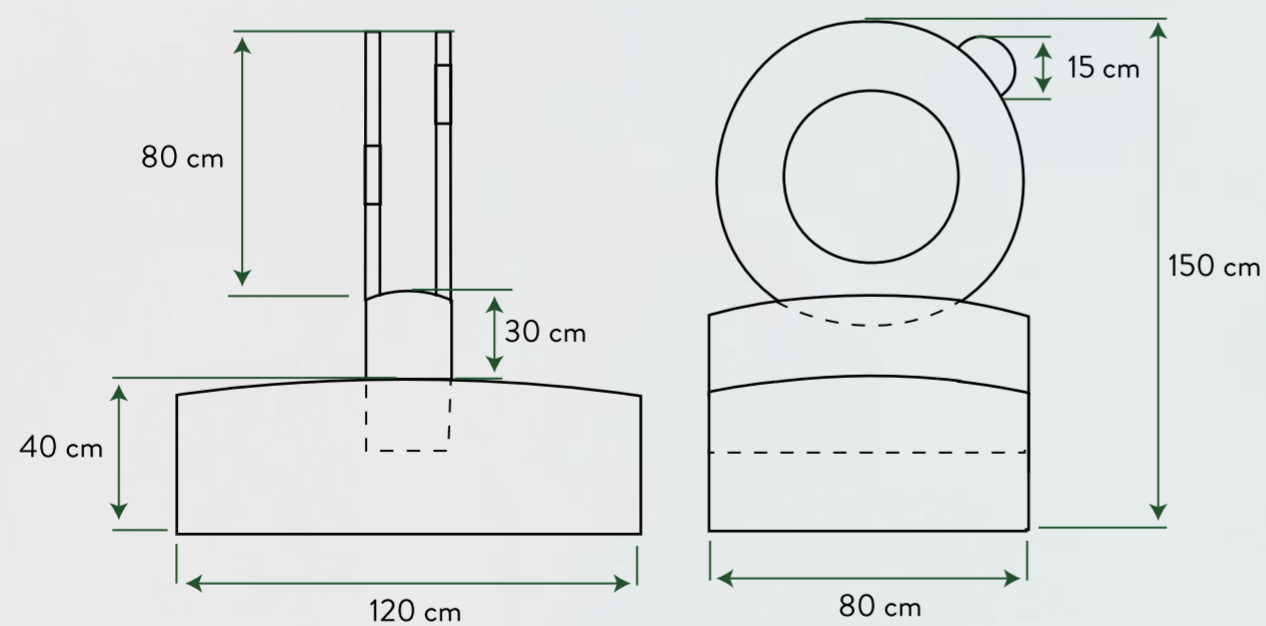

POP AI STUDENT AWARD

Navrženo pro 24 kartonů piva Pilsner Urquell. Kartony lze odebírat z každé strany, jelikož se jedná o ostrovní stojan. Hlavní konstrukce je z pěti vrstvé lepenky. Grafika se nese v duchu Vánoc.

sněžítko

Hlavním prvkem je sněžítko o rozměru 40 cm v poloměru. Poskládáno z 6 vrstev. Je využita pěti a tři vrstvá lepenka spolu s kartonem. Manipulace je velmi snadná, stačí pohybovat šipkou nahoru a dolů a sněžítko se rozpohybuje. Zobrazena je zasněžená krajina se symbolem brány.