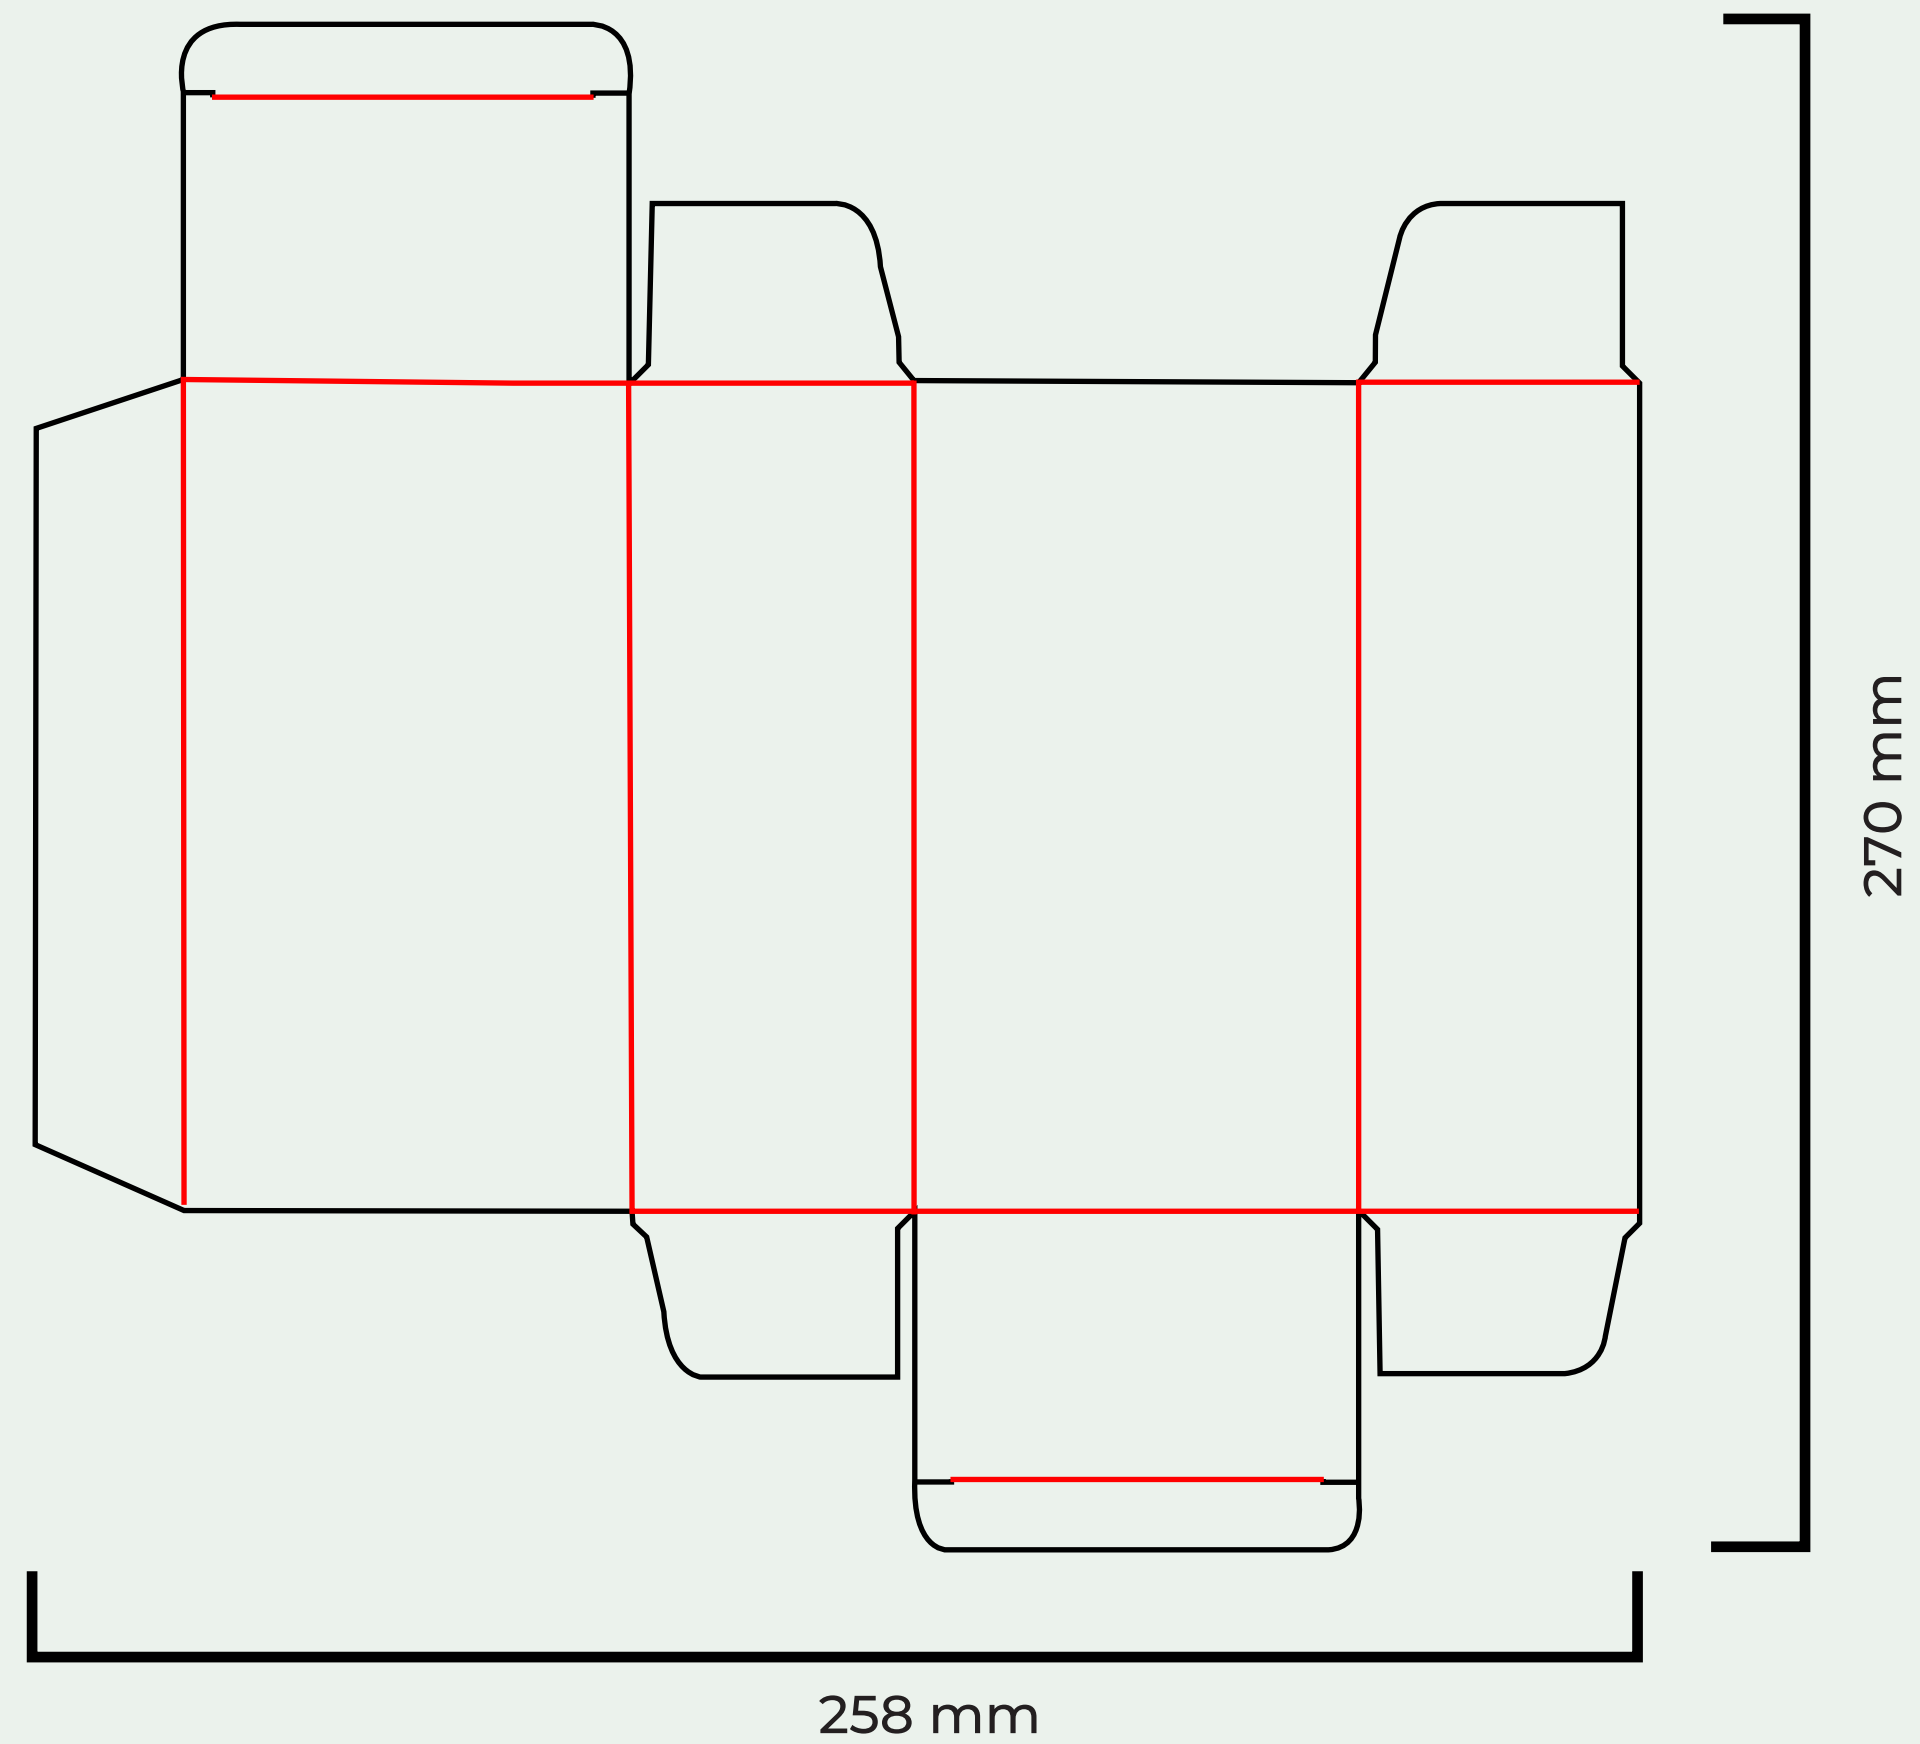

MOUSE PAD

PETRA OCHODNIČANOVÁ

ANOTÁCIA

Podložka pod myš z odpadovej recyklovanej kože z automobilového priemyslu. Po hladkom povrchu kože sa myš rýchlejšie pohybuje.

Ďalším využitím je obal na myš. Dve zarážky z kože, do ktorých sa myš zasunie a s gumičkou sa pripevní, tak aby myš nevypadla. Podložka s upevnenou myšou sa zbalí do klobka a upevní gumičkou.

MATERIÁL

Recyklovaná koža z automobilového priemyslu.
Na upevnenie je použitá čierna guma šírky 10 mm.
Jednotlivé kusy sú k sebe prišité.

ROZMERY

SIEŤ OBALU

- cut
- bigger

ZABALENIE

1

2