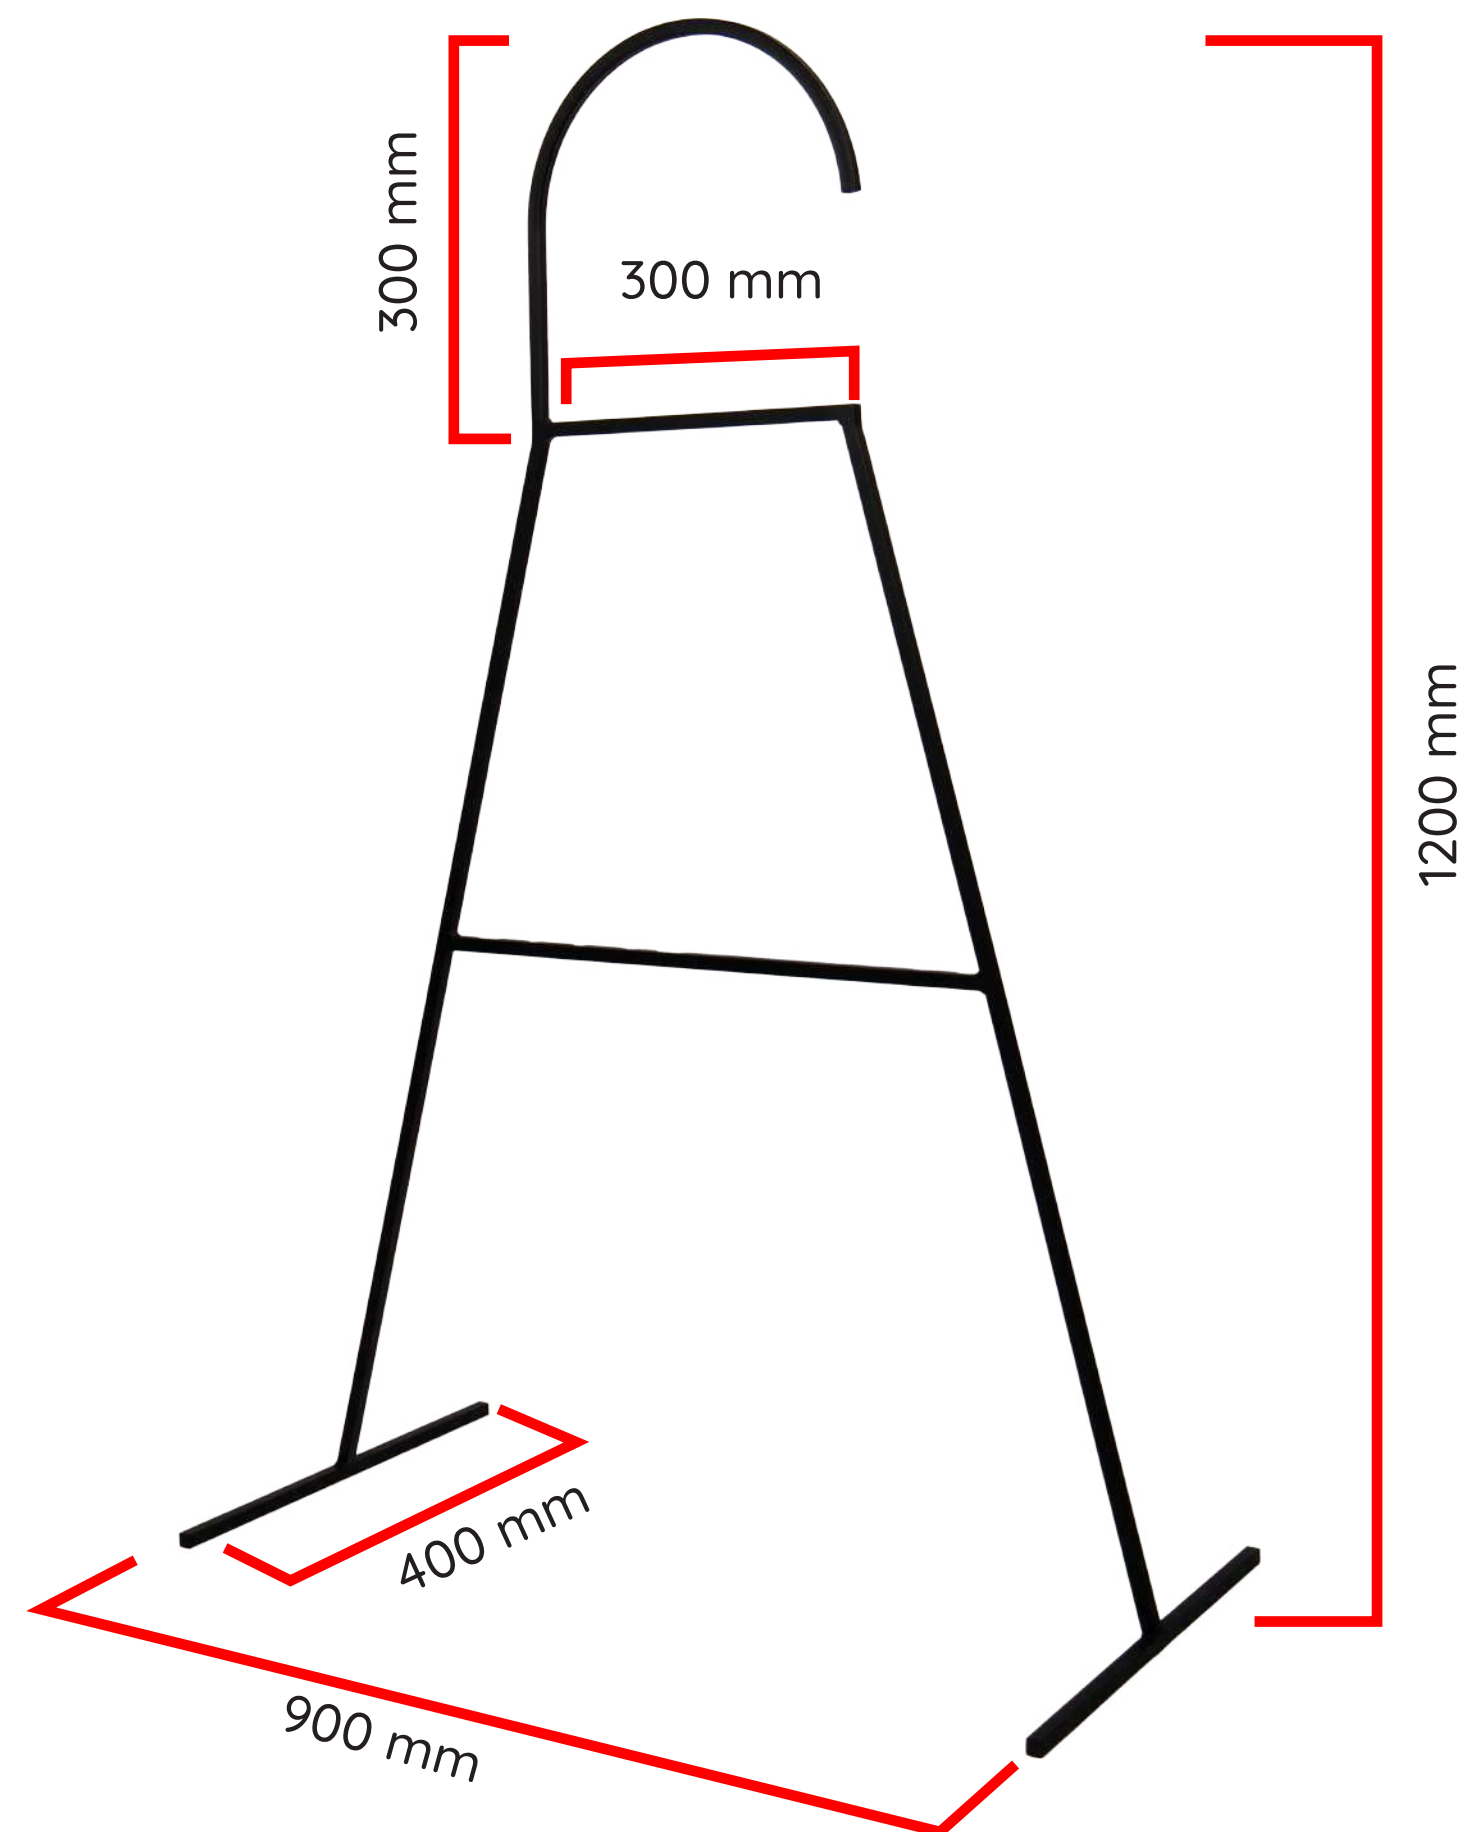

NEMÝ SLUHA

PETRA OCHODNIČANOVÁ

ANOTÁCIA

Dekoratívny stojan či vešiak, určený na voľné státie v interiéri izieb, najčastejšie v spálni. Umožňuje pohodlne odložiť a zavesiť každodenné alebo formálnejšie oblečenie na kratšiu dobu, tak aby sa nepokrčilo.

MATERIÁL

Vytvorený zo štvorcového, plného, ocelového profilu 12x12 mm. Použitých bolo 3,6 m materiálu. Jednotlivé časti sú spájané zvaraním. Nemý sluha má šesť zvaracích spojov. Vrchná časť je ohýbaná pomocou ručnej skružovačky.

POVRCHOVÁ ÚPRAVA

Povrch je obrúsený a odmastnený technickým benzínom. Následne nanesený čiernou, matnou farbou v spreji.

ROZMERY

/NEMÝ SLUHA/

PETRA OCHODNIČANOVÁ ADE 2022/2023 1. ROČNÍK BC.

5/5