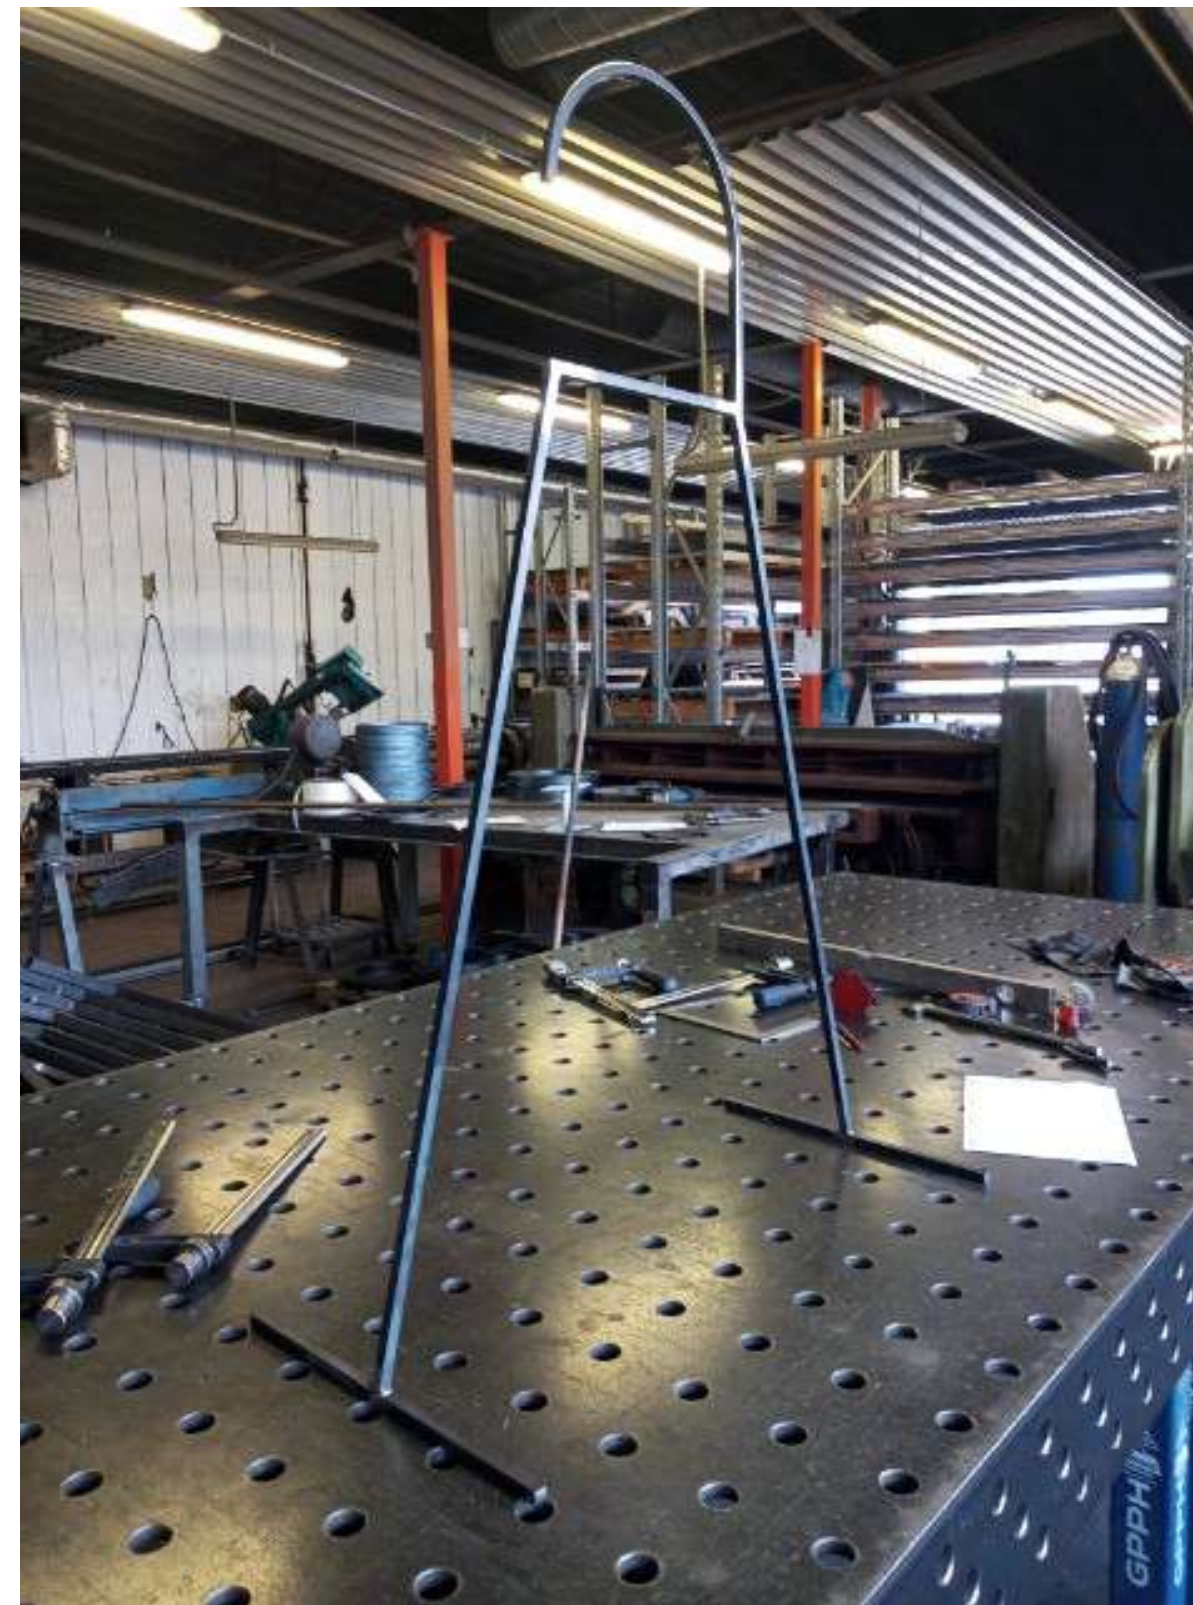

NEMÝ SLUHA

PETRA OCHODNIČANOVÁ

ANOTÁCIA

Dekoratívny stojan či vešiak, určený na voľné státie v interiéri izieb, najčastejšie v spálni. Umožňuje pohodlne odložiť a zavesiť každodenné alebo formálnejšie oblečenie na kratšiu dobu, tak aby sa nepokrčilo.

MATERIÁL

Vytvorený zo štvorcového, plného, ocelového profilu 12x12 mm. Použitých bolo 3,6 m materiálu. Jednotlivé časti sú spájané zvaraním. Nemý sluha má šesť zvaracích spojov. Vrchná časť je ohýbaná pomocou ručnej skružovačky.

POVRCHOVÁ ÚPRAVA

Povrch je obrúsený a odmastnený technickým benzínom. Následne nanesený čiernou, matnou farbou v spreji.

ROZMERY

/NEMÝ SLUHA/

PETRA OCHODNIČANOVÁ ADE 2022/2023 1. ROČNÍK BC.

5/5