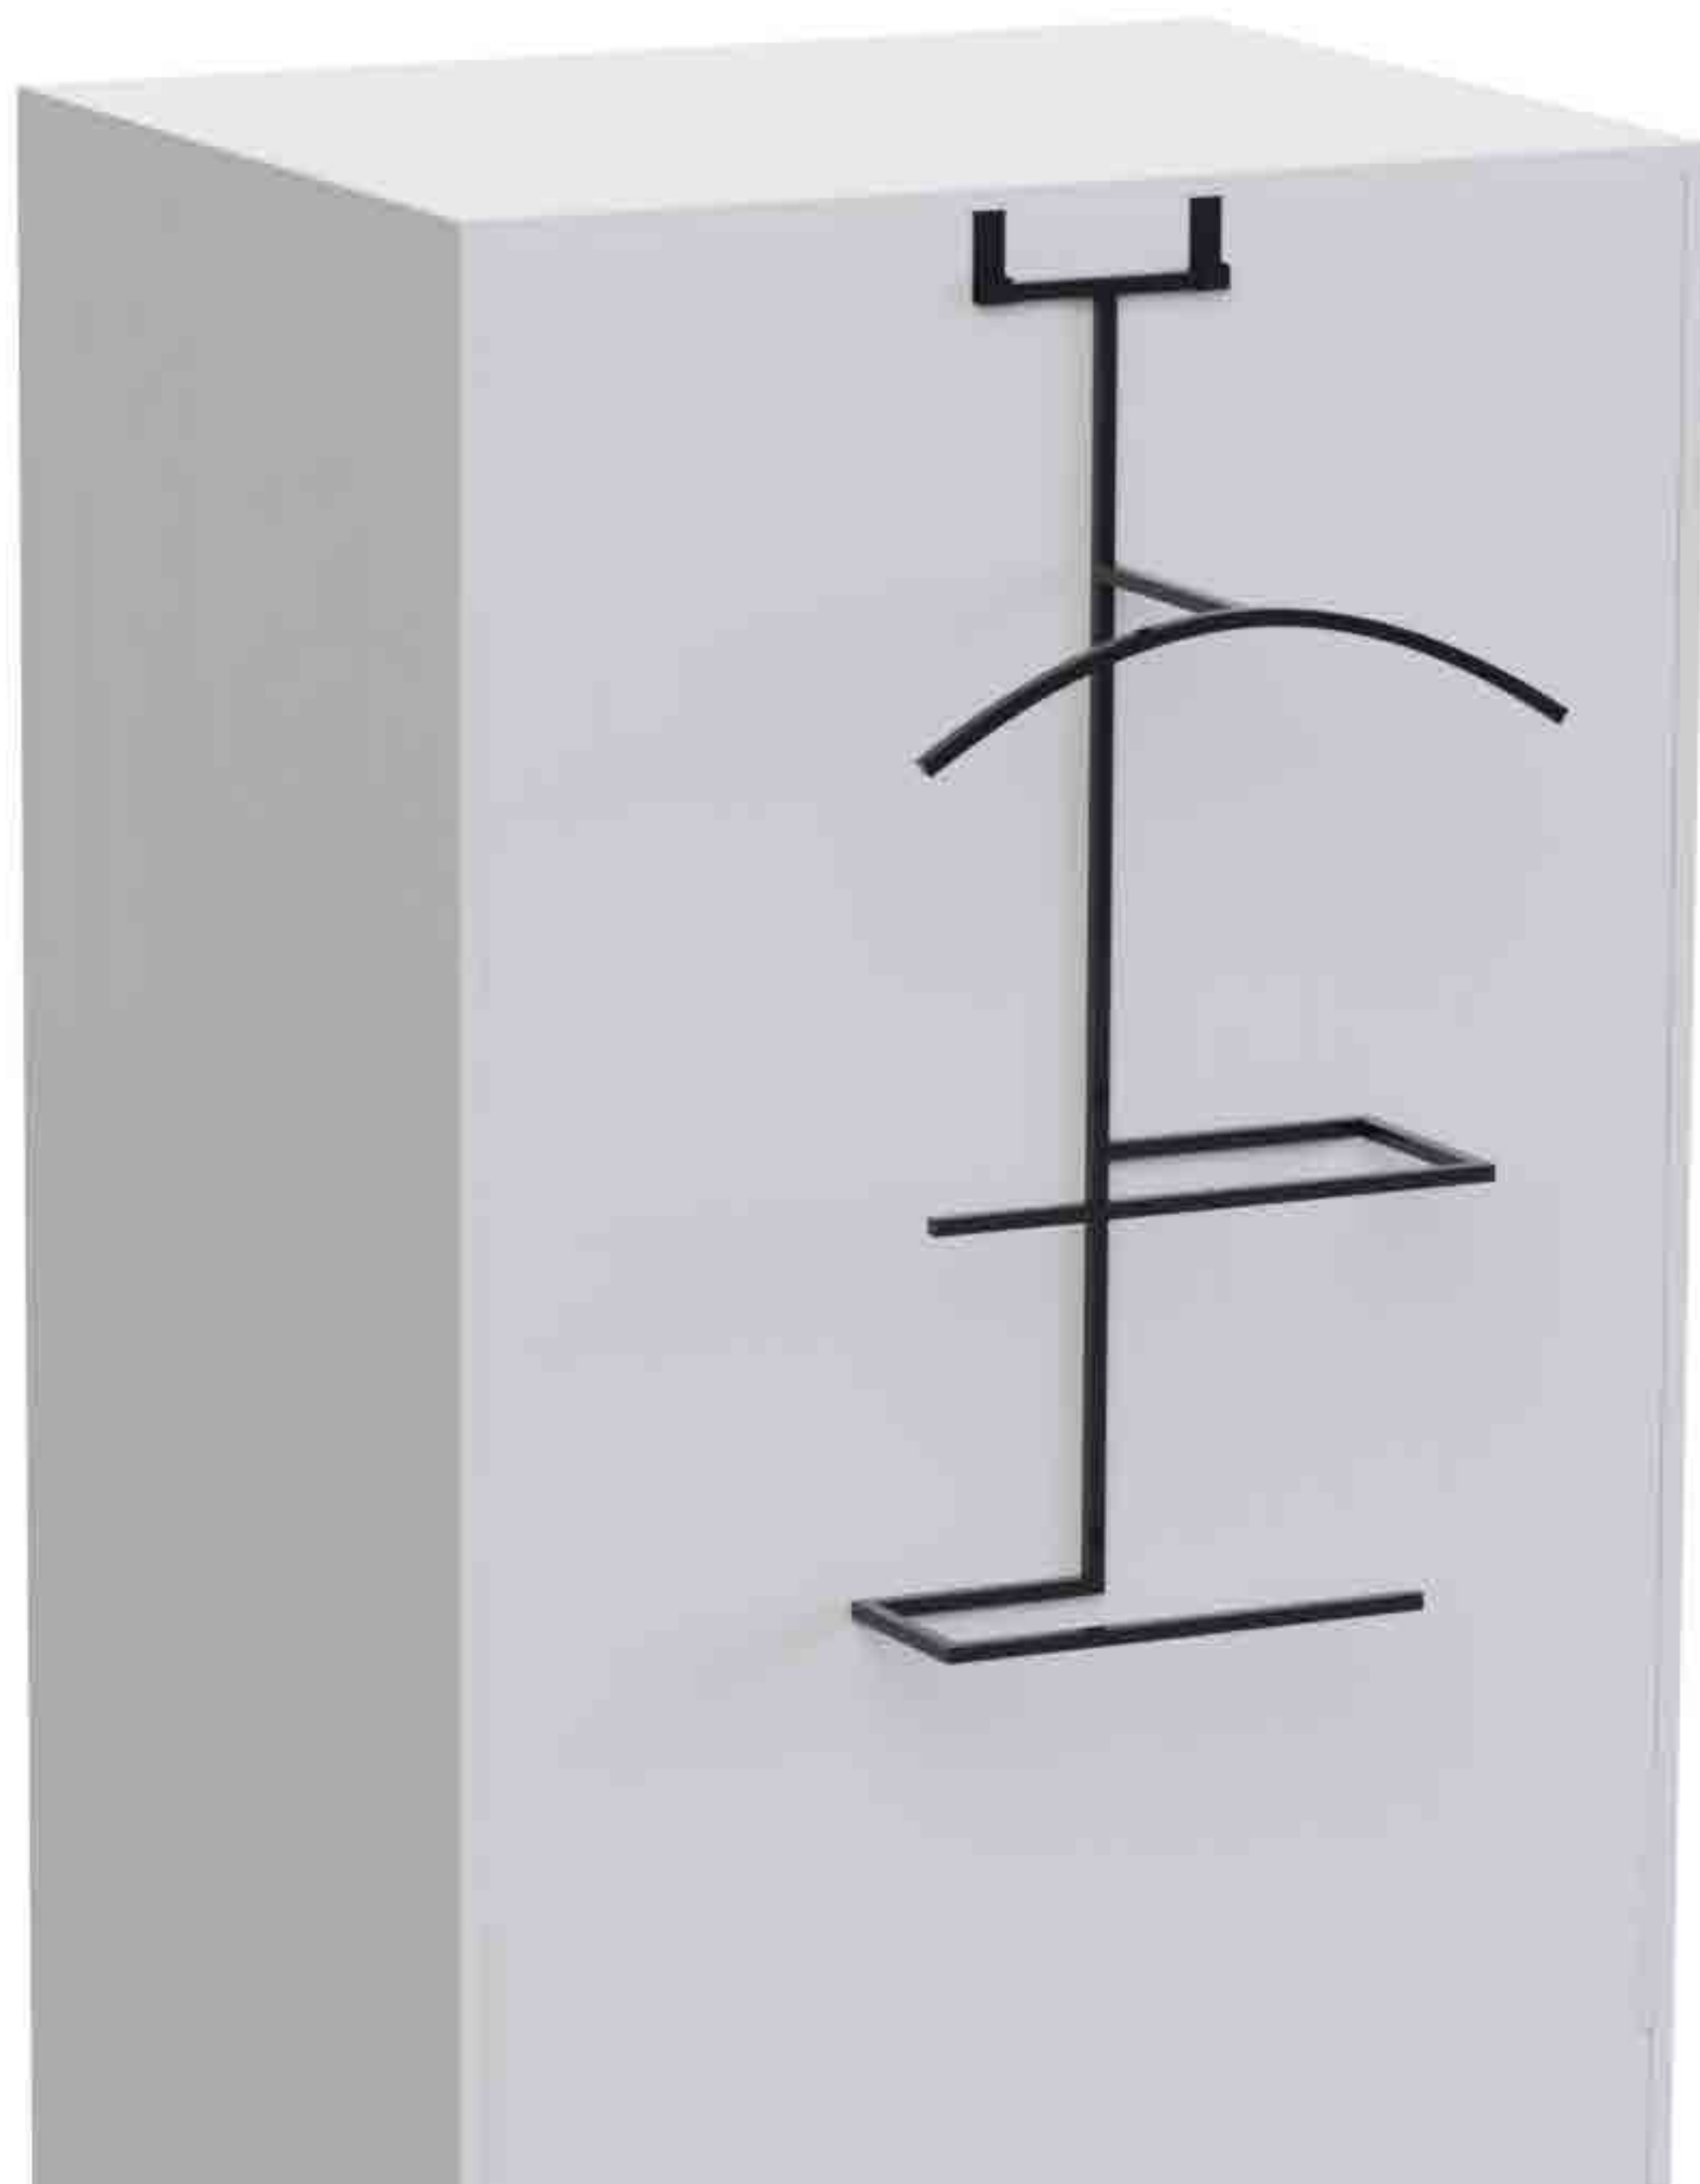

NĚMÝ SLUHA

Veronika Plevová / UTB / FMK / ADE / 1. ročník / 2023

Anotace

Hlavní myšlenkou bylo vytvořit minimalistického němého sluhu, který bude skladný a nebude zabírat místo na podlaze.

Je určený na křídlo skříně a na dveře. Skládá se z ocelové konstrukce a ze dvou háčků, jenž slouží k zavěšení. Barva němého sluhu je antracitová.

Konstrukce

Jednoduchý nasazovací systém umožňuje sluhu kdykoliv uschovat a na skříni můžou zůstat háčky, které se dají využít i jako věšáky. Jsou spojeny ocelovým profilem, aby udrželi správnou vzdálenost mezi sebou.

Konstrukce je vyrobená z ocelového profilu 10x10 mm. Seshora dolu se příčky zkracují, aby při věšení nepřekážely.

Rozměry

Celkové rozměry němého sluhu jsou odvozené od výšky a šířky dveří či skříní.

Dveře