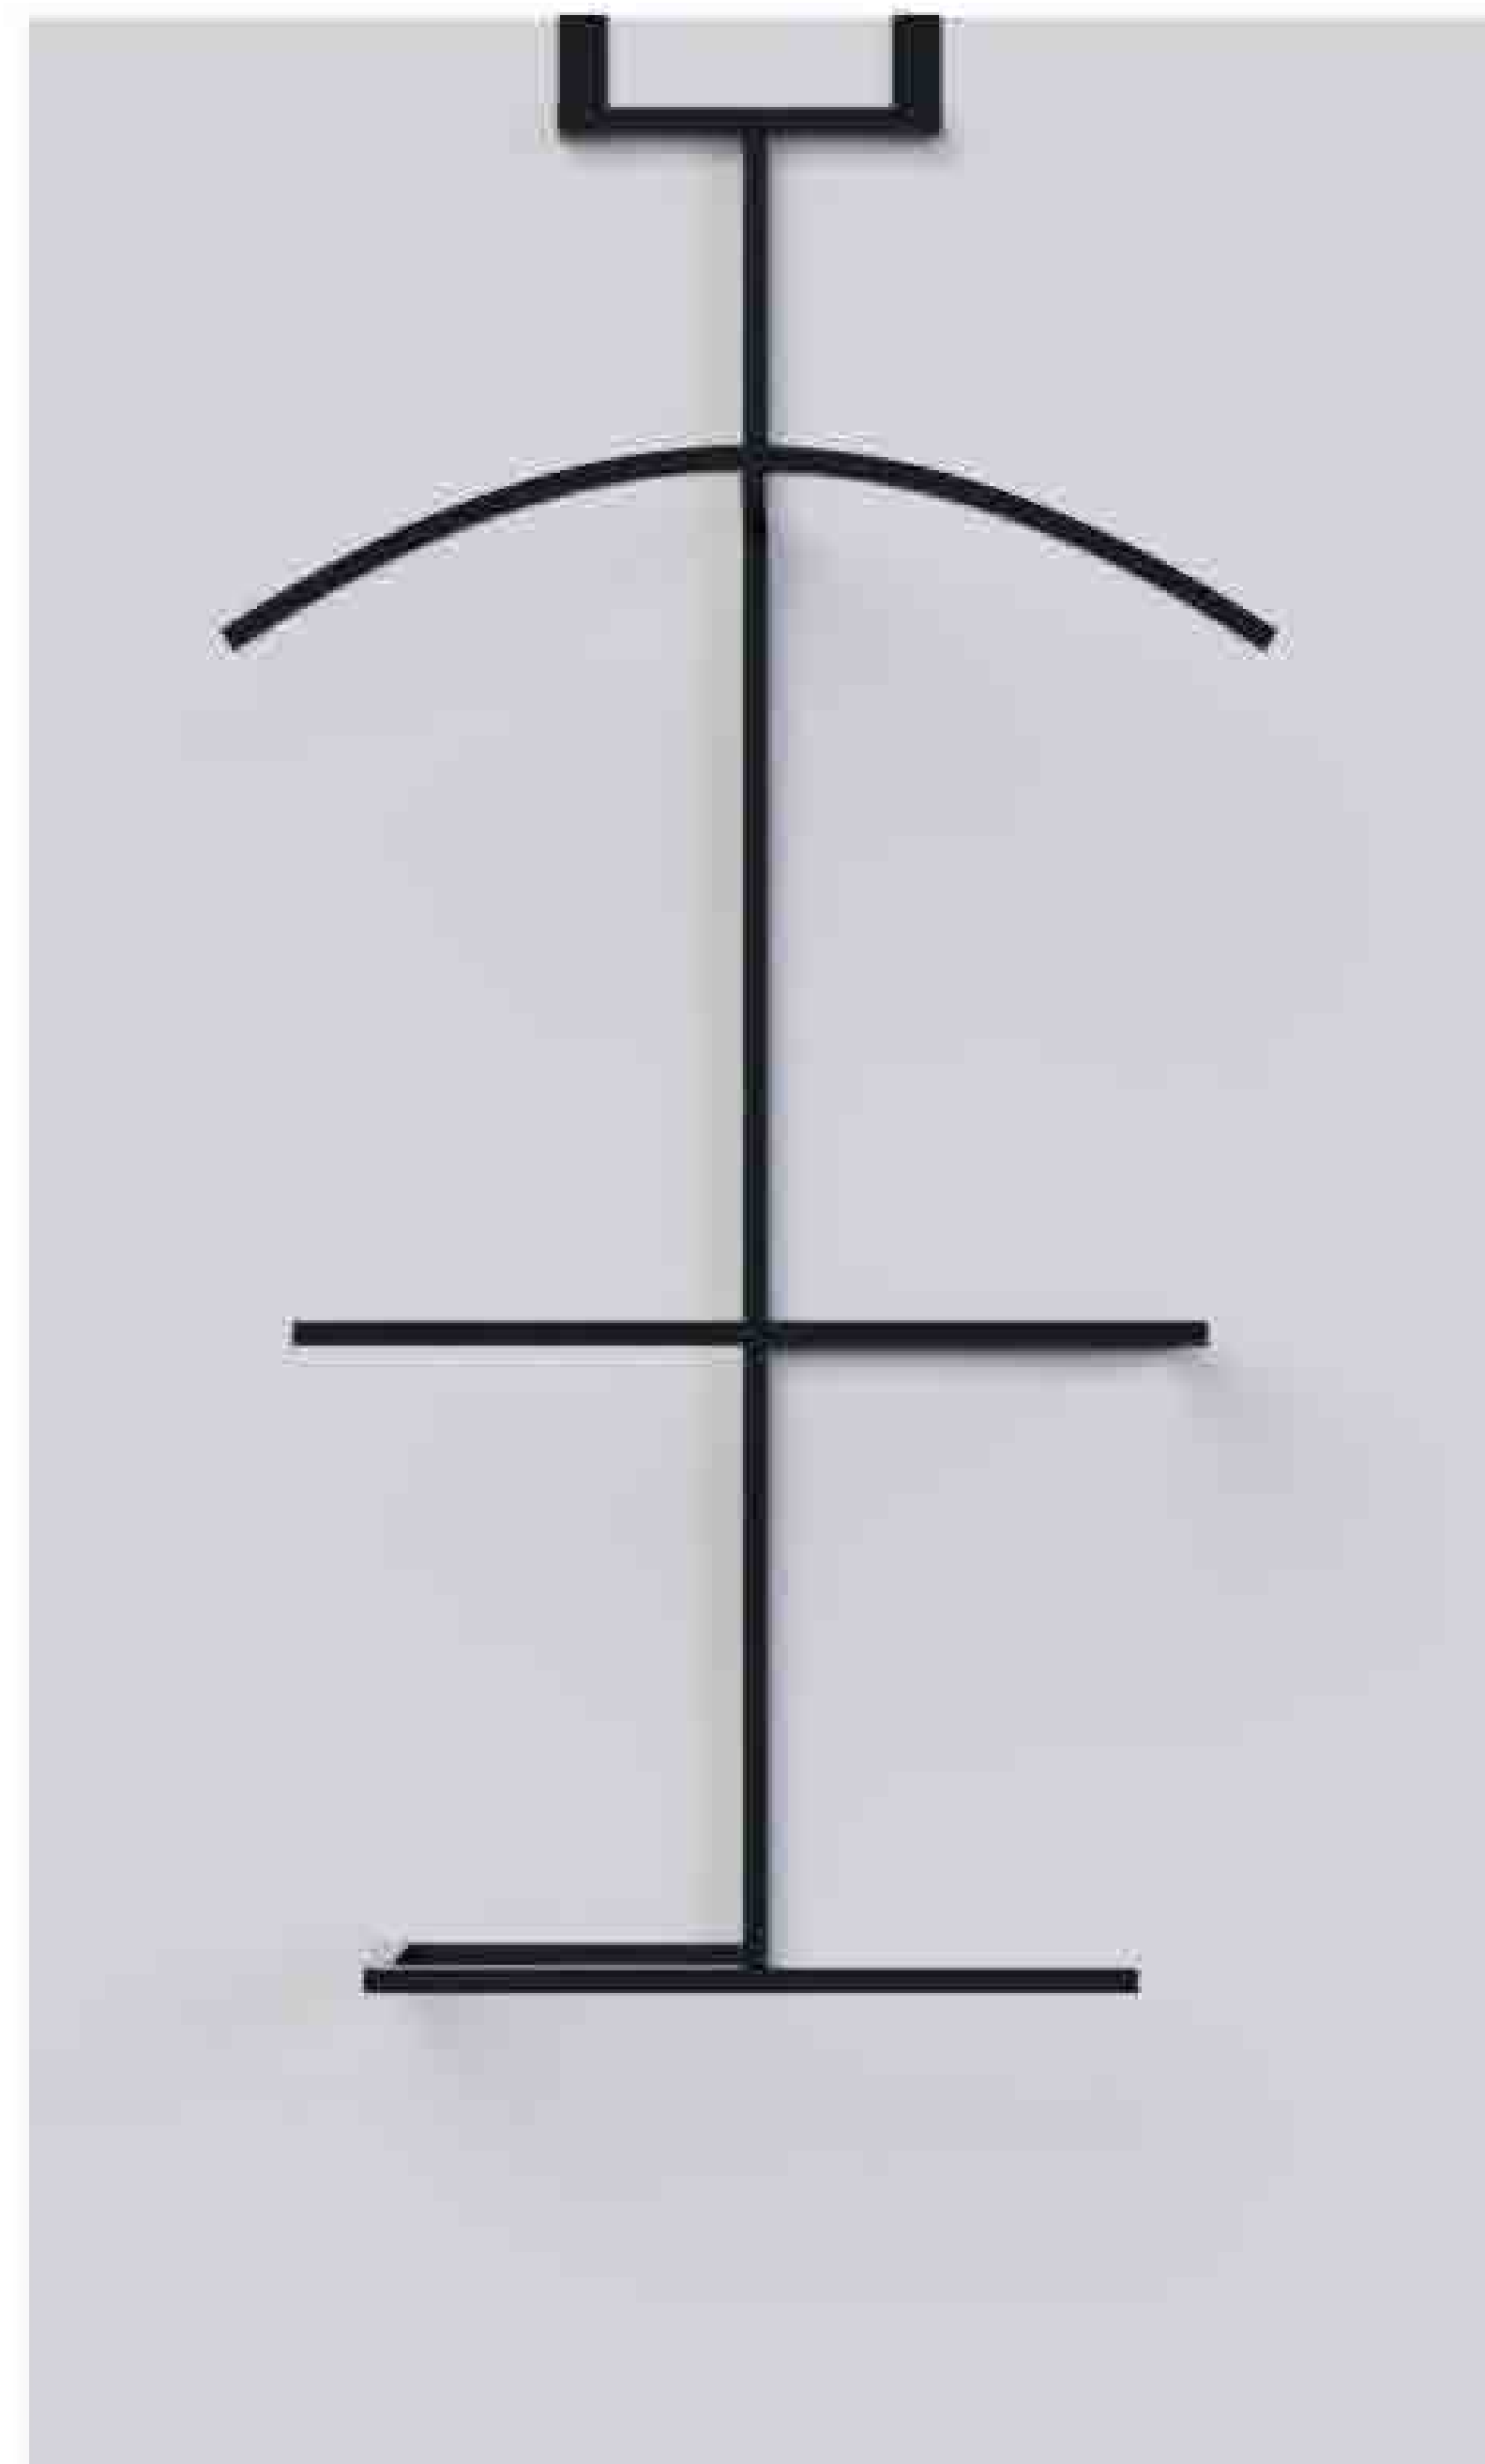

NĚMÝ SLUHA

Veronika Plevová / UTB / FMK / ADE / 1. ročník / 2023

Anotace

Hlavní myšlenkou bylo vytvořit minimalistického němého sluhu, který bude skladný a nebude zabírat místo na podlaze.

Je určený na křídlo skříně a na dveře. Skládá se z ocelové konstrukce a ze dvou háčků, jenž slouží k zavěšení. Barva němého sluhu je antracitová.

Konstrukce

Jednoduchý nasazovací systém umožňuje sluhu kdykoliv uschovat a na skříni můžou zůstat háčky, které se dají využít i jako věšáky. Jsou spojeny ocelovým profilem, aby udrželi správnou vzdálenost mezi sebou.

Konstrukce je vyrobená z ocelového profilu 10x10 mm. Seshora dolu se příčky zkracují, aby při věšení nepřekážely.

Rozměry

Celkové rozměry němého sluhu jsou odvozené od výšky a šířky dveří či skříní.

Dveře