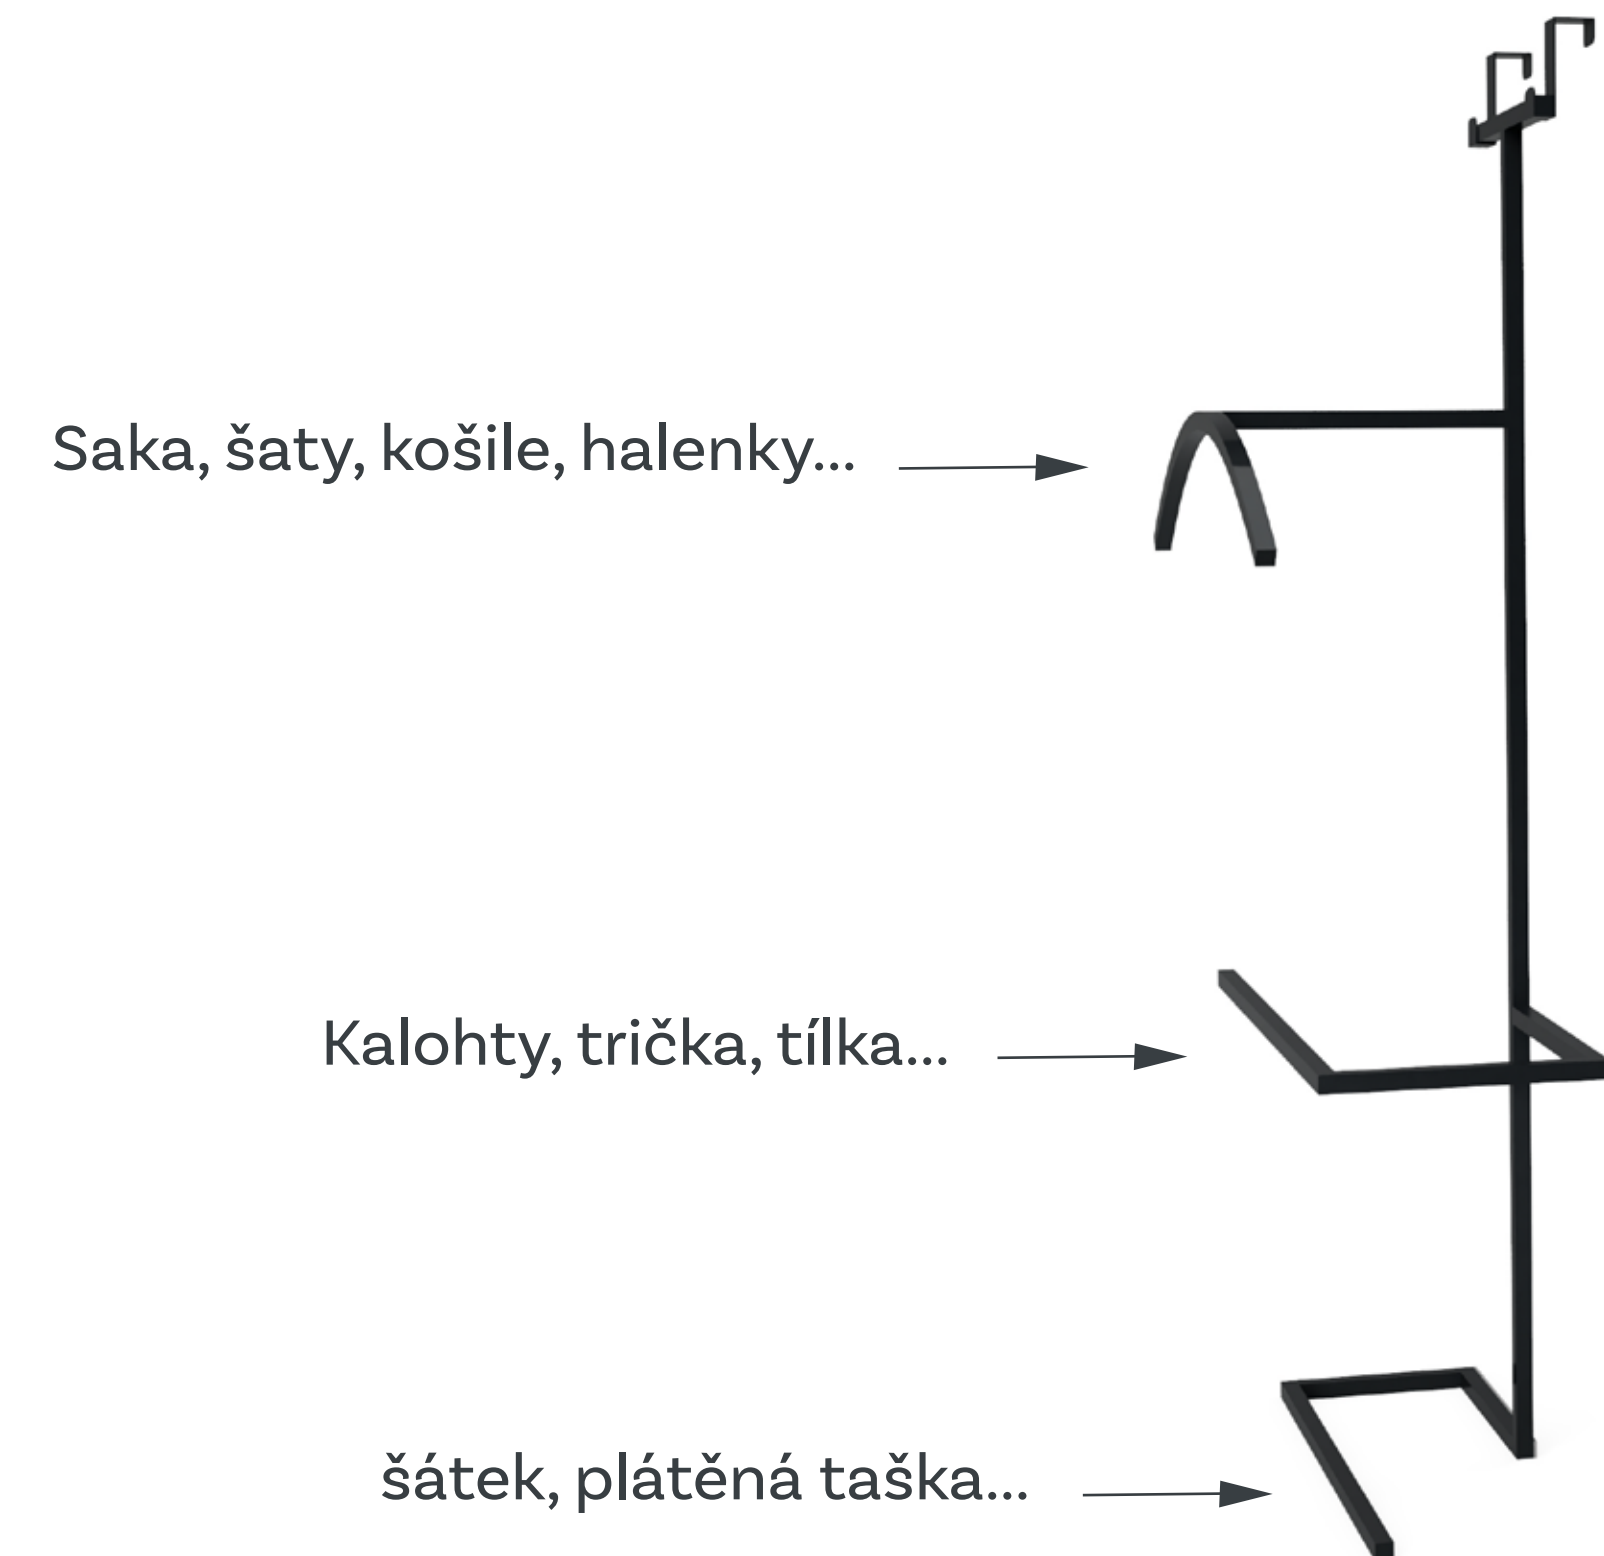

NĚMÝ SLUHA

Veronika Plevová / UTB / FMK / ADE / 1. ročník / 2023

Anotace

Hlavní myšlenkou bylo vytvořit minimalistického němého sluhu, který bude skladný a nebude zabírat místo na podlaze.

Je určený na křídlo skříně a na dveře. Skládá se z ocelové konstrukce a ze dvou háčků, jenž slouží k zavěšení. Barva němého sluhu je antracitová.

Konstrukce

Jednoduchý nasazovací systém umožňuje sluhu kdykoliv uschovat a na skříni můžou zůstat háčky, které se dají využít i jako věšáky. Jsou spojeny ocelovým profilem, aby udrželi správnou vzdálenost mezi sebou.

Konstrukce je vyrobená z ocelového profilu 10x10 mm. Seshora dolu se příčky zkracují, aby při věšení nepřekážely.

Rozměry

Celkové rozměry němého sluhu jsou odvozené od výšky a šířky dveří či skříní.

Dveře