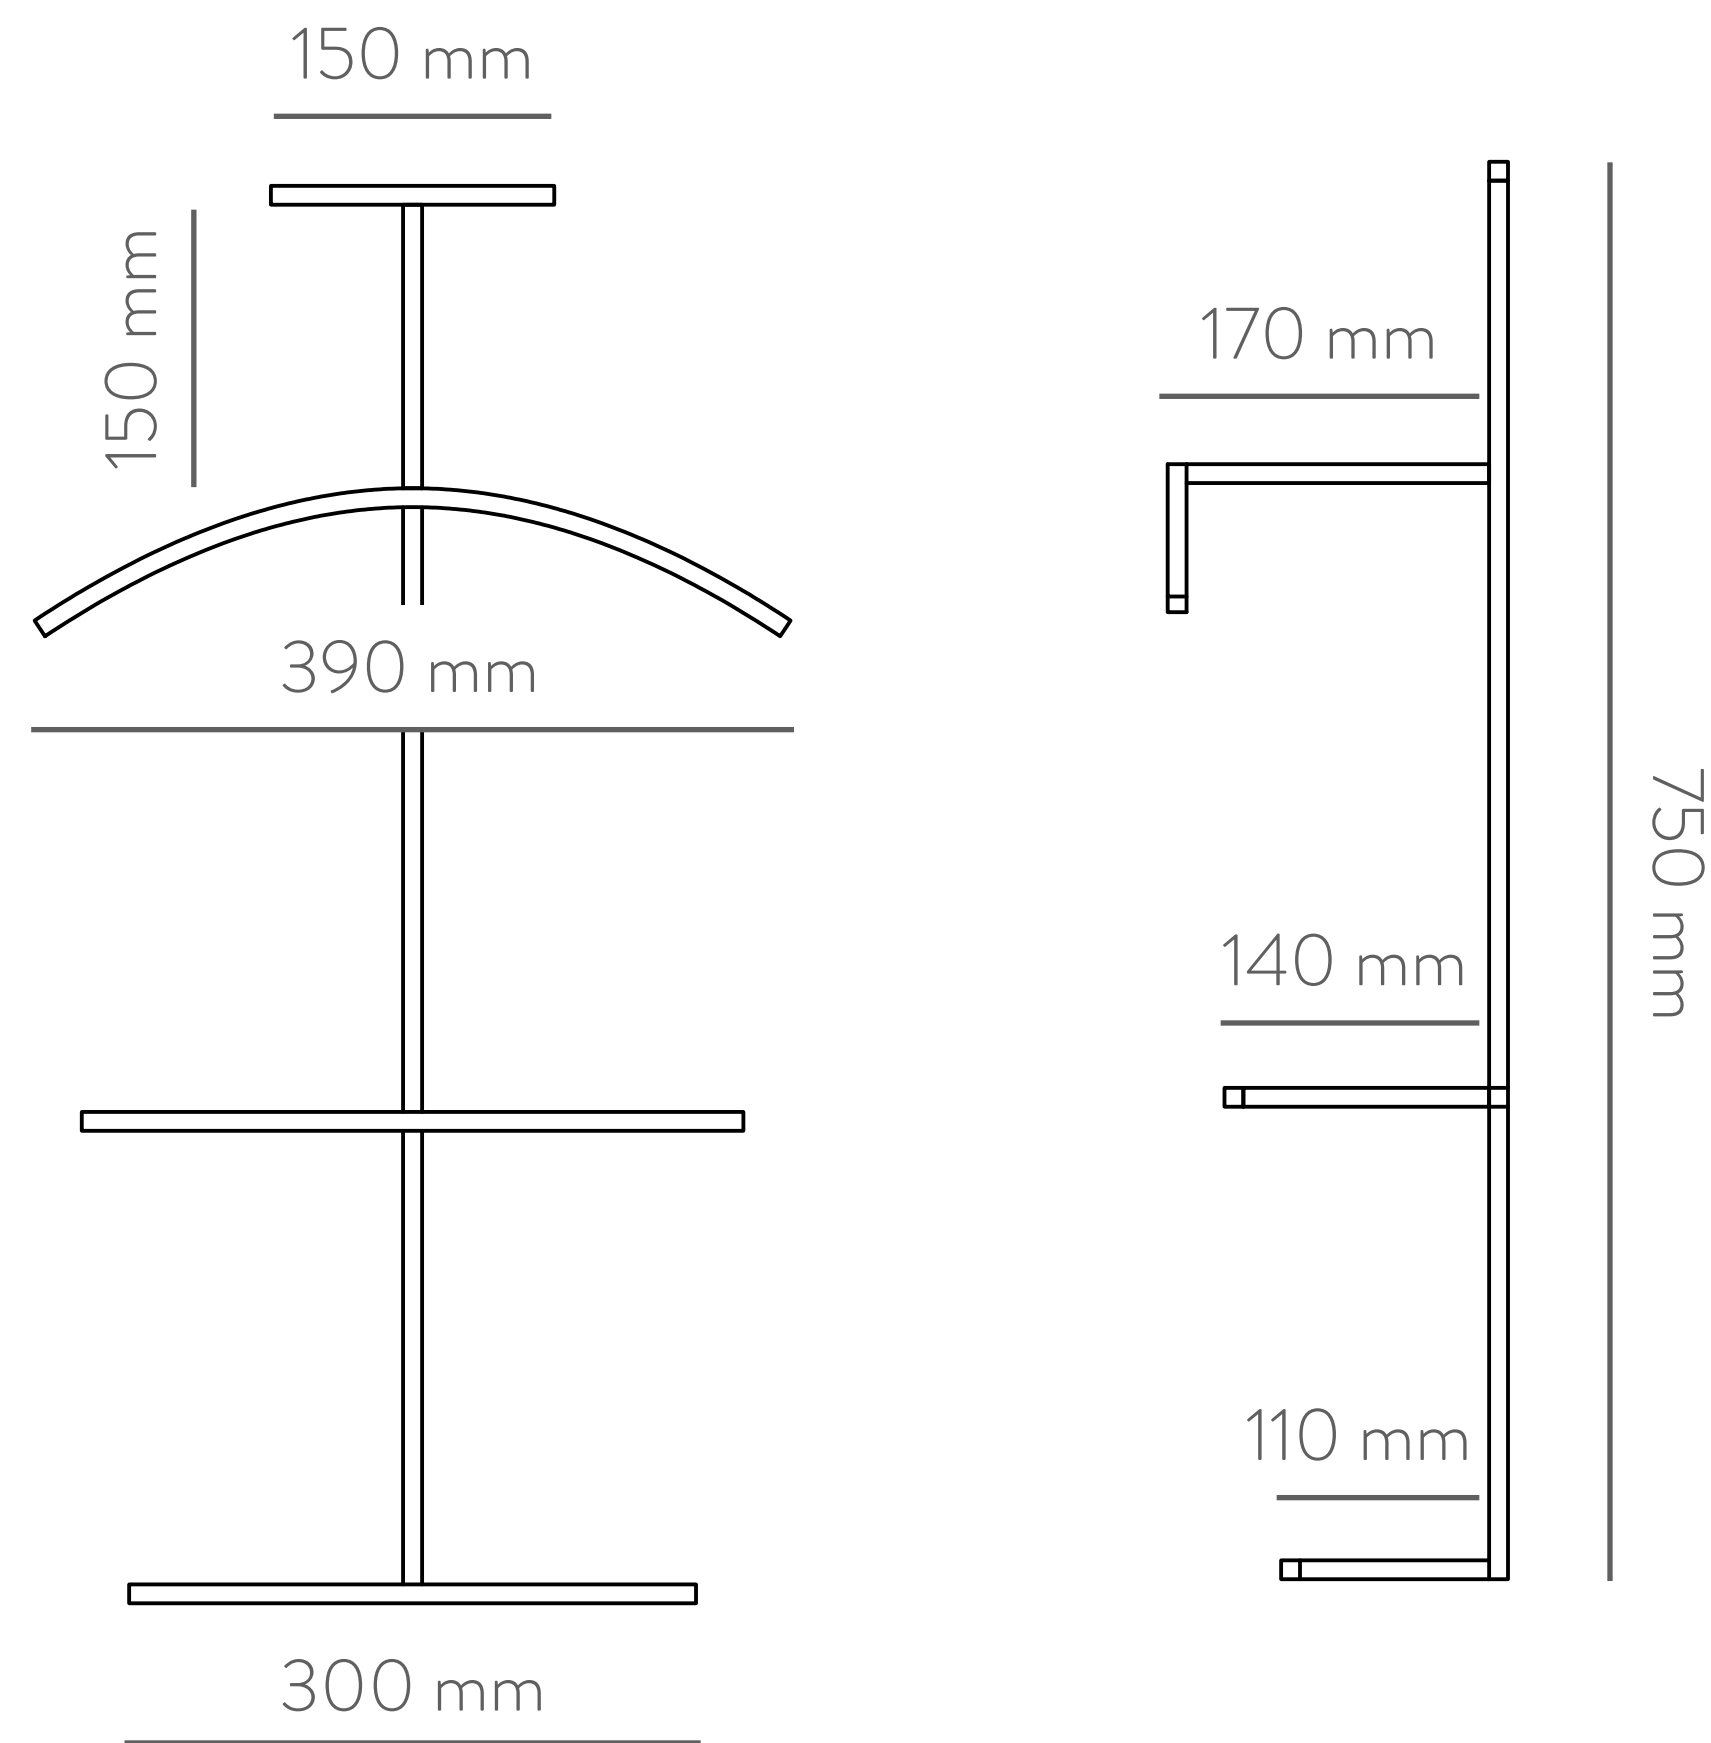

NĚMÝ SLUHA

Veronika Plevová / UTB / FMK / ADE / 1. ročník / 2023

Anotace

Hlavní myšlenkou bylo vytvořit minimalistického němého sluhu, který bude skladný a nebude zabírat místo na podlaze.

Je určený na křídlo skříně a na dveře. Skládá se z ocelové konstrukce a ze dvou háčků, jenž slouží k zavěšení. Barva němého sluhu je antracitová.

Konstrukce

Jednoduchý nasazovací systém umožňuje sluhu kdykoliv uschovat a na skříni můžou zůstat háčky, které se dají využít i jako věšáky. Jsou spojeny ocelovým profilem, aby udrželi správnou vzdálenost mezi sebou.

Konstrukce je vyrobená z ocelového profilu 10x10 mm. Seshora dolu se příčky zkracují, aby při věšení nepřekážely.

Rozměry

Celkové rozměry němého sluhu jsou odvozené od výšky a šířky dveří či skříní.

Dveře