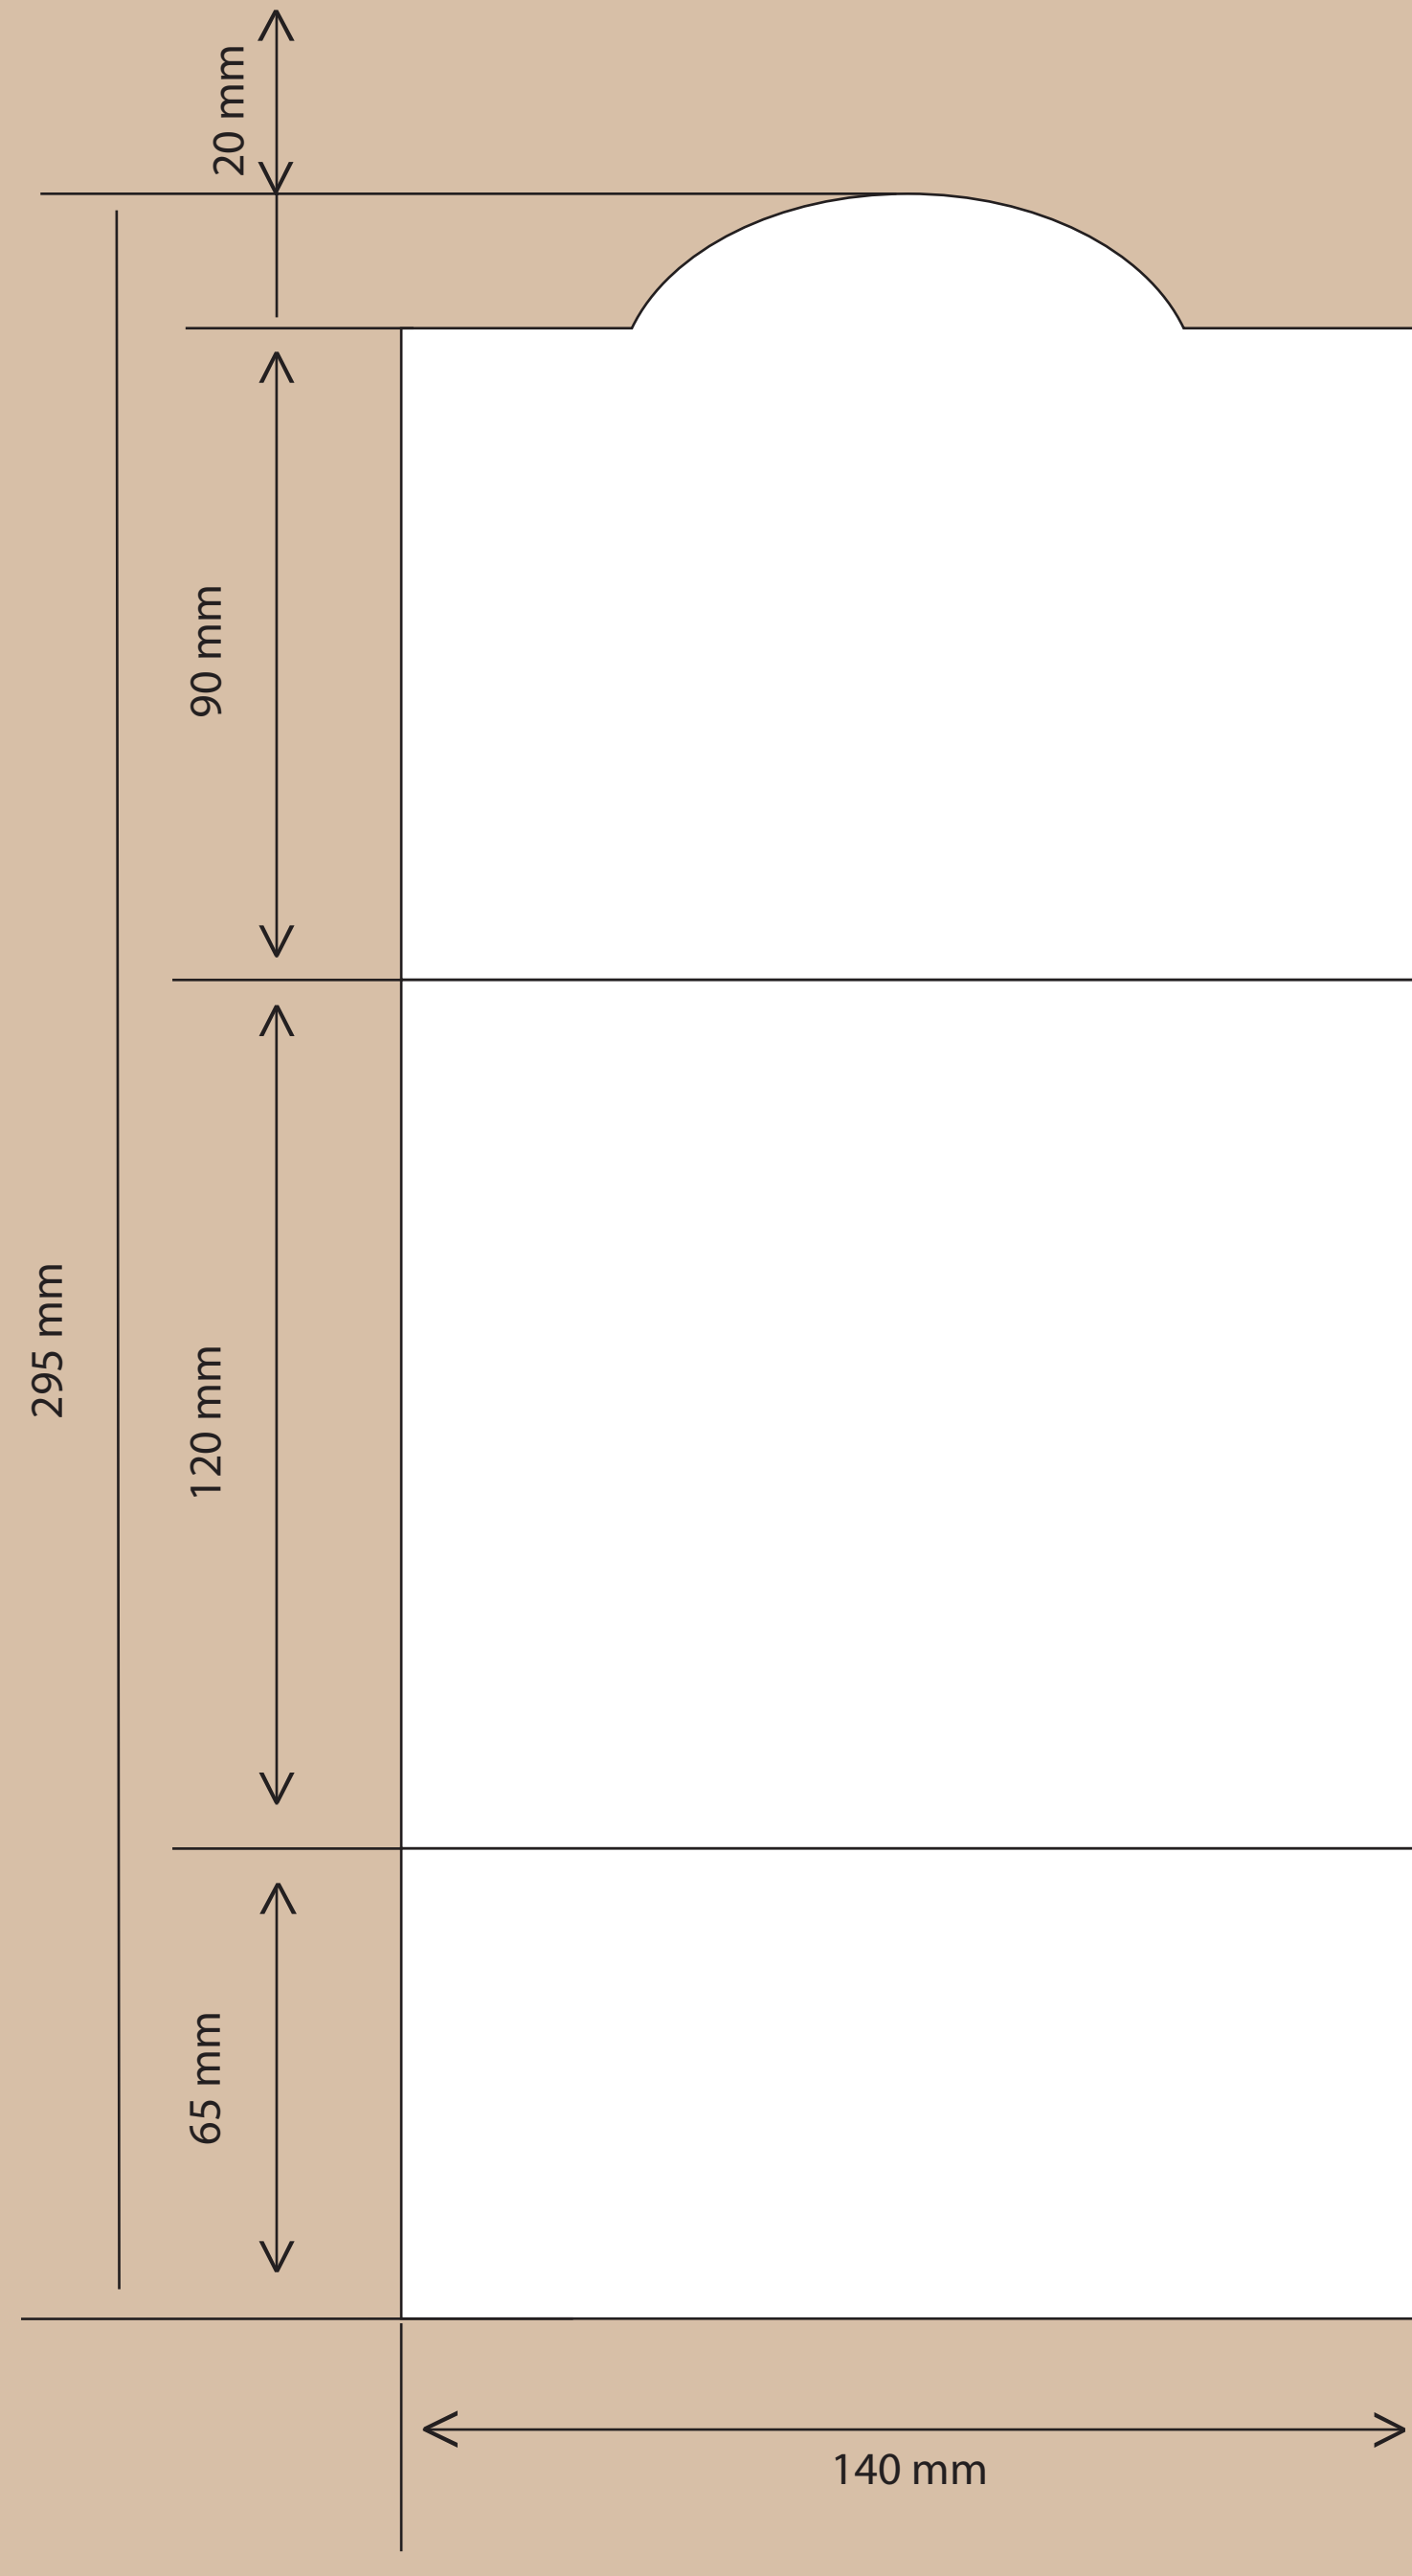

Big Ben cover

Big Ben cover

Sada darčkových obalov na hodinky. Sada zahrňa obal na jedny a dvoje hodinky. Obaly sú vyrobené z hnedej a čiernej kože ktorá vzniká ako odpad v automobilovom priemysle.

Sada zahrňa viacero variant obalov na jedny hodinky. Niektoré verzie su ponechané v čistej jednofarebnej verzii iba so striedaním drsnej a hladkej strany. Iné verzie obsahujú aj farebné kombinácie hnedej a čiernej kože.

Rozmery a verzie
plášťov pre verziu
na jedny hodinky.

Rozmer pláštú pre
variantu A, na dvoje
hodinky

Zapínanie je riešené pomocou stiskacích gombíkov auto- moto v striebornej farbe.

Obal pozostáva z pláštá spojeného suchým spojóm.

Rozmery pláštou pre obal.