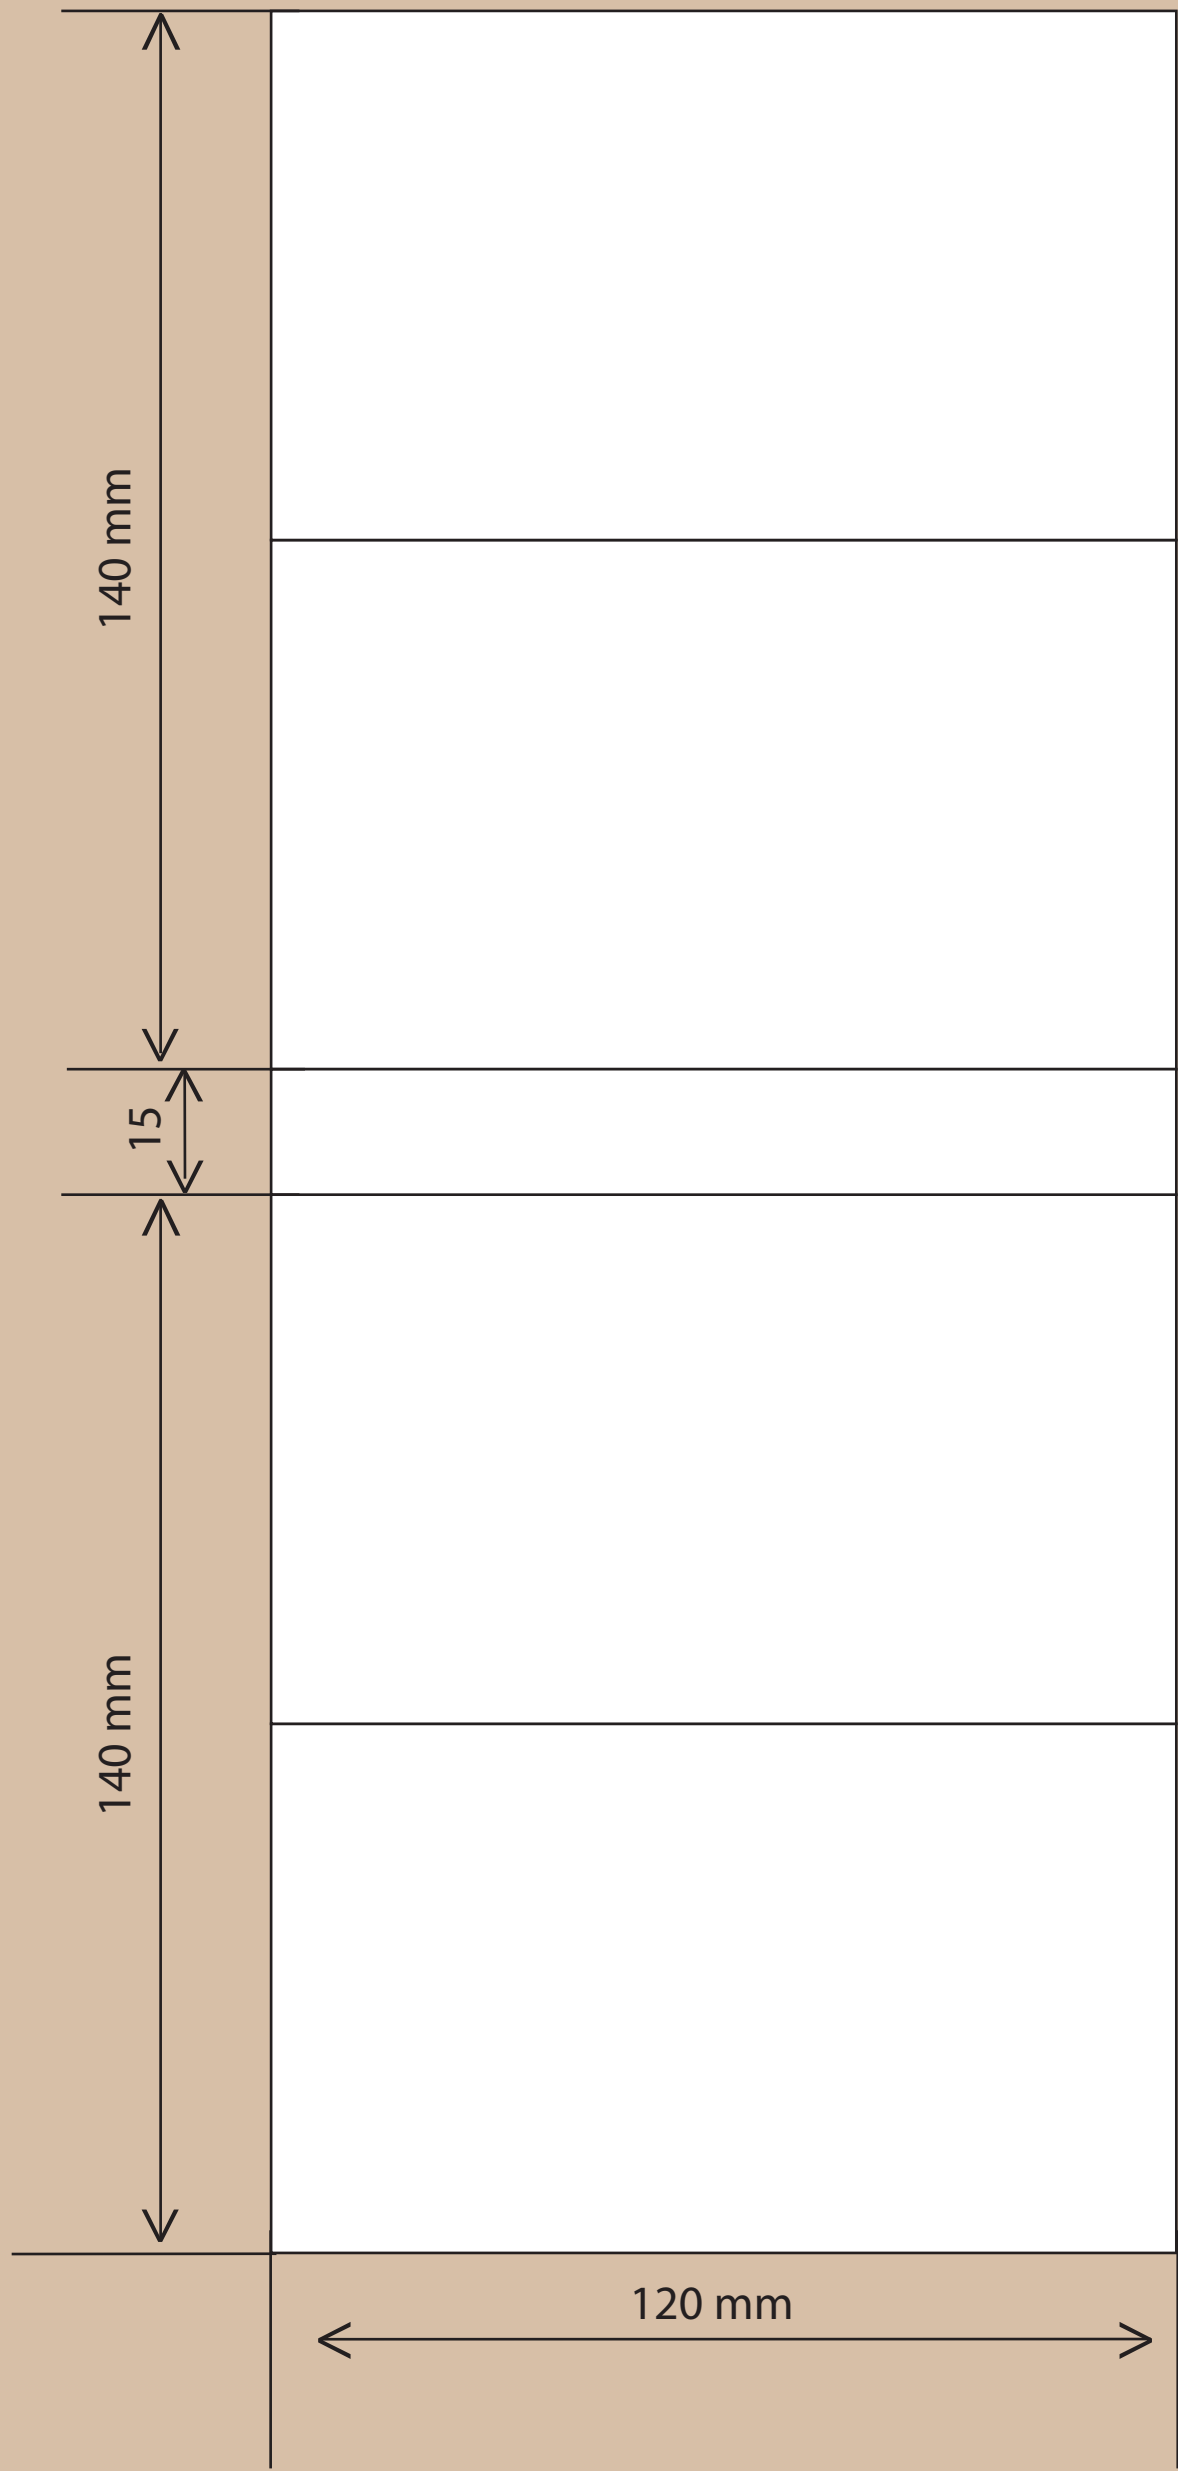

Big Ben cover

Big Ben cover

Sada darčkových obalov na hodinky. Sada zahrňa obal na jedny a dvoje hodinky. Obaly sú vyrobené z hnedej a čiernej kože ktorá vzniká ako odpad v automobilovom priemysle.

Sada zahrňa viacero variant obalov na jedny hodinky. Niektoré verzie su ponechané v čistej jednofarebnej verzii iba so striedaním drsnej a hladkej strany. Iné verzie obsahujú aj farebné kombinácie hnedej a čiernej kože.

Rozmery a verzie
plášťov pre verziu
na jedny hodinky.

Rozmer pláštú pre
variantu A, na dvoje
hodinky

Zapínanie je riešené pomocou stiskacích gombíkov auto- moto v striebornej farbe.

Obal pozostáva z pláštá spojeného suchým spojóm.

Rozmery pláštou pre obal.