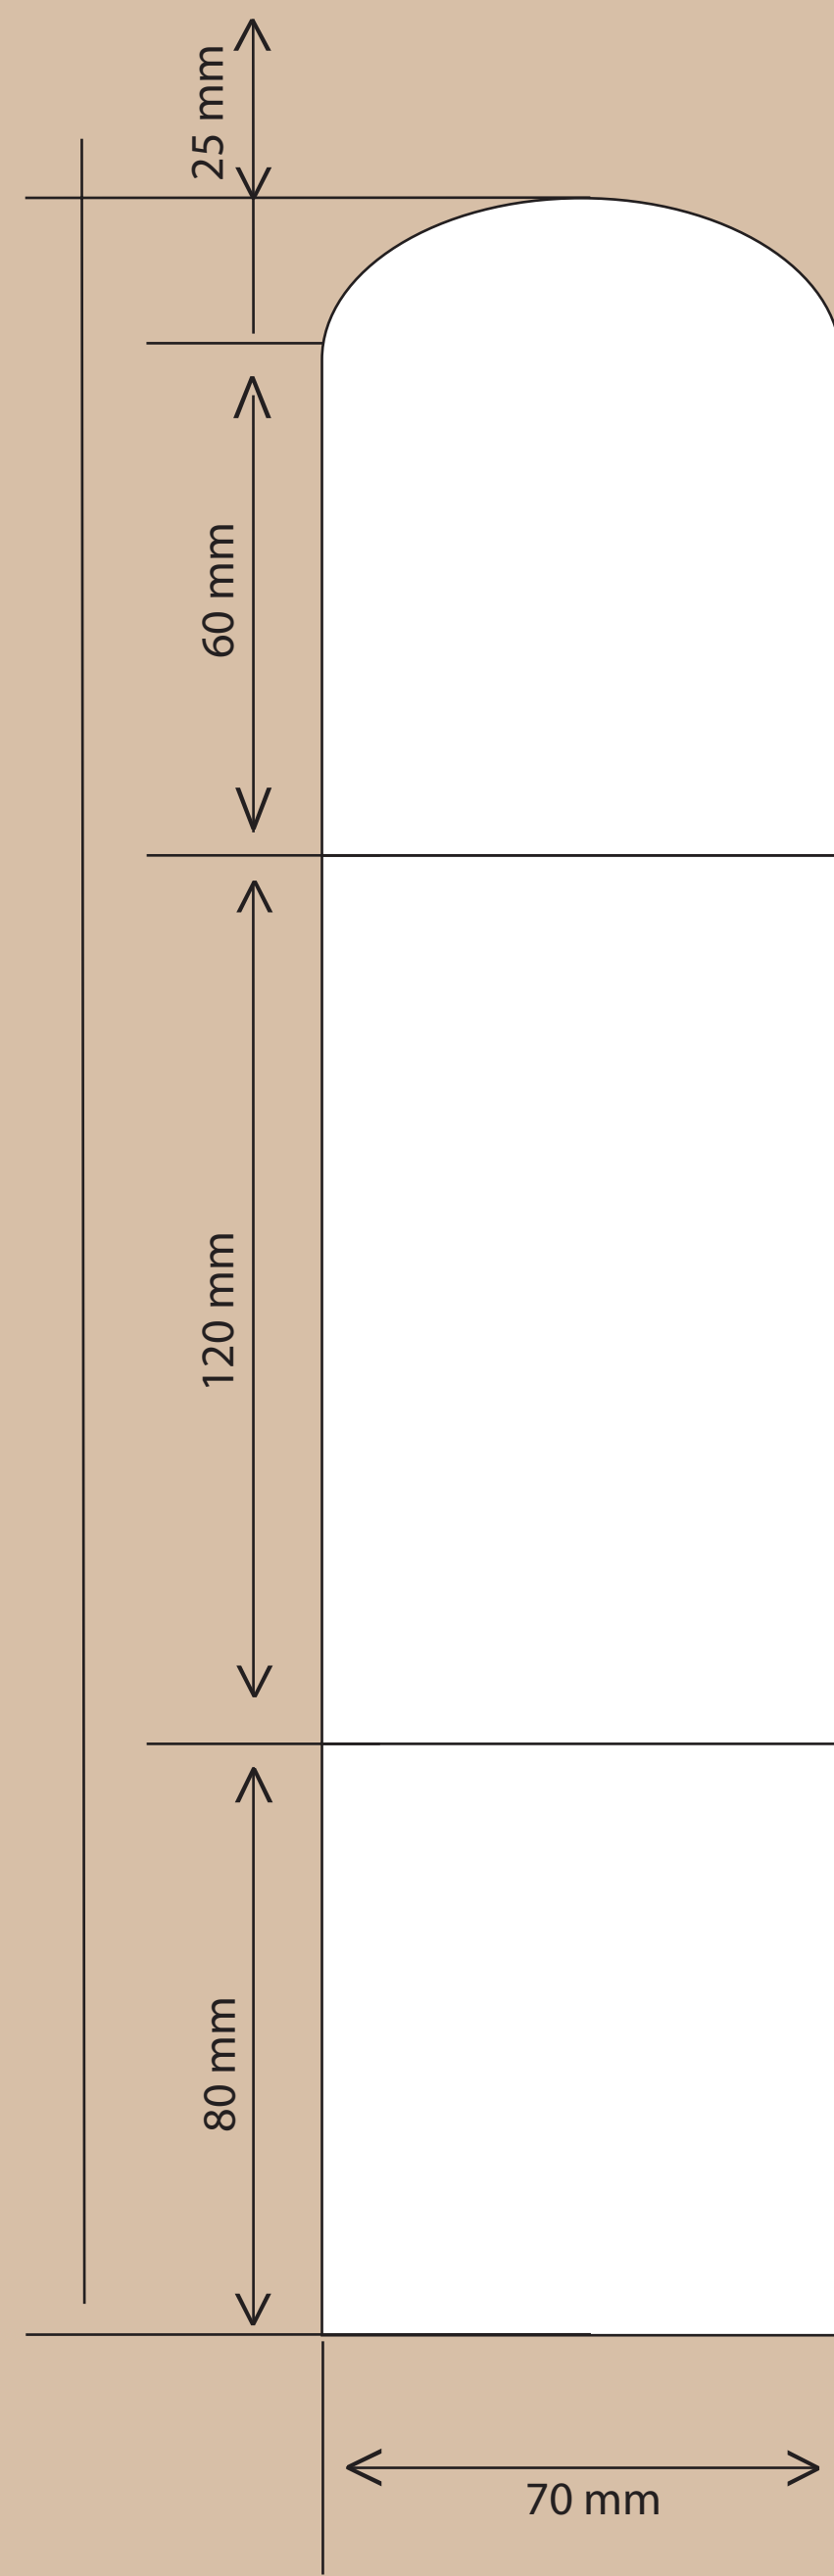

Big Ben cover

Big Ben cover

Sada darčkových obalov na hodinky. Sada zahrňa obal na jedny a dvoje hodinky. Obaly sú vyrobené z hnedej a čiernej kože ktorá vzniká ako odpad v automobilovom priemysle.

Sada zahrňa viacero variant obalov na jedny hodinky. Niektoré verzie su ponechané v čistej jednofarebnej verzii iba so striedaním drsnej a hladkej strany. Iné verzie obsahujú aj farebné kombinácie hnedej a čiernej kože.

Rozmery a verzie
plášťov pre verziu
na jedny hodinky.

Rozmer pláštú pre
variantu A, na dvoje
hodinky

Zapínanie je riešené pomocou stiskacích gombíkov auto- moto v striebornej farbe.

Obal pozostáva z pláštá spojeného suchým spojóm.

Rozmery pláštou pre obal.