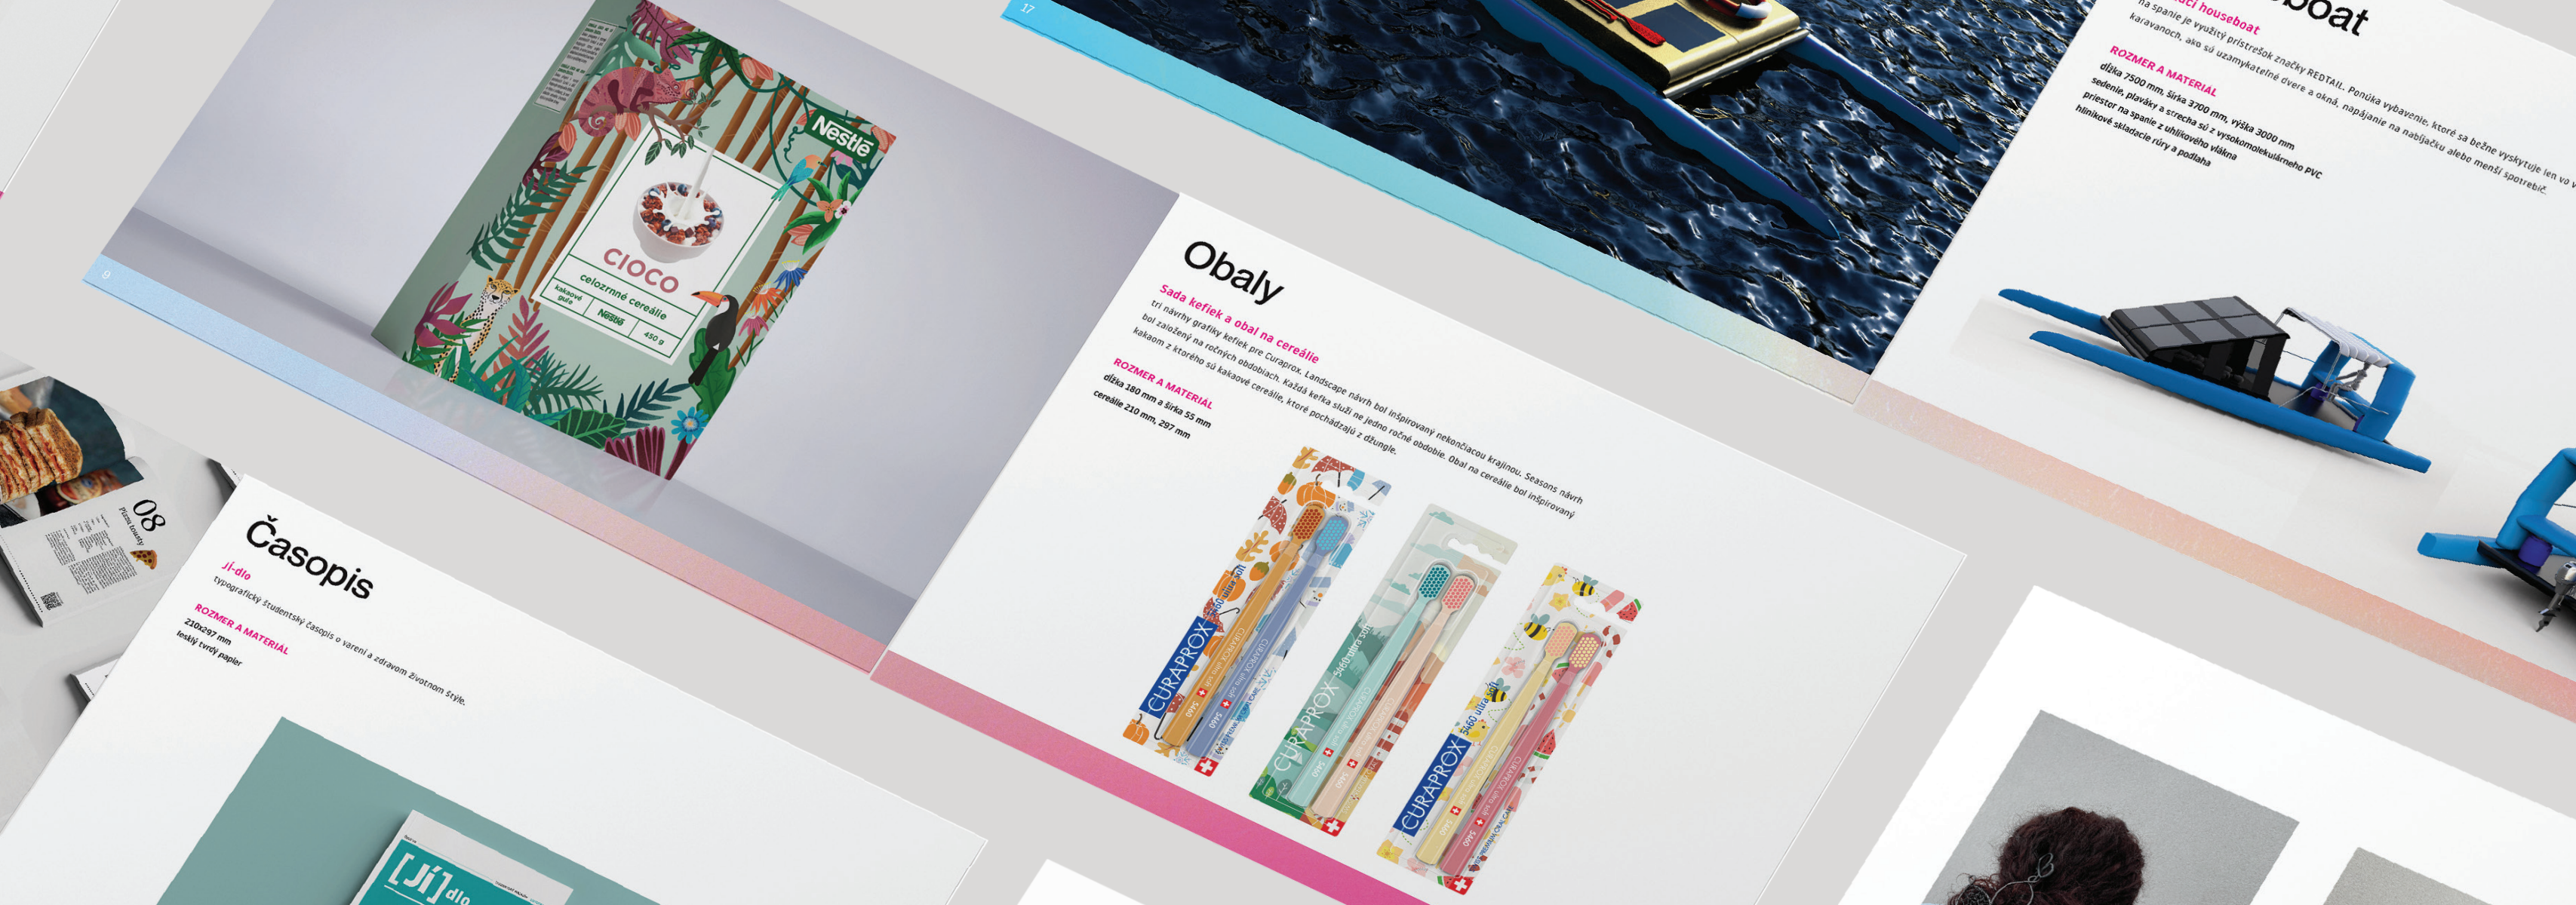

Layout

Pravá strana portfólia sa vždy venuje popisu produktu. Na ľavej strane sa nachádzajú vizualizácie alebo fotografie vytvoreného dizajnu.