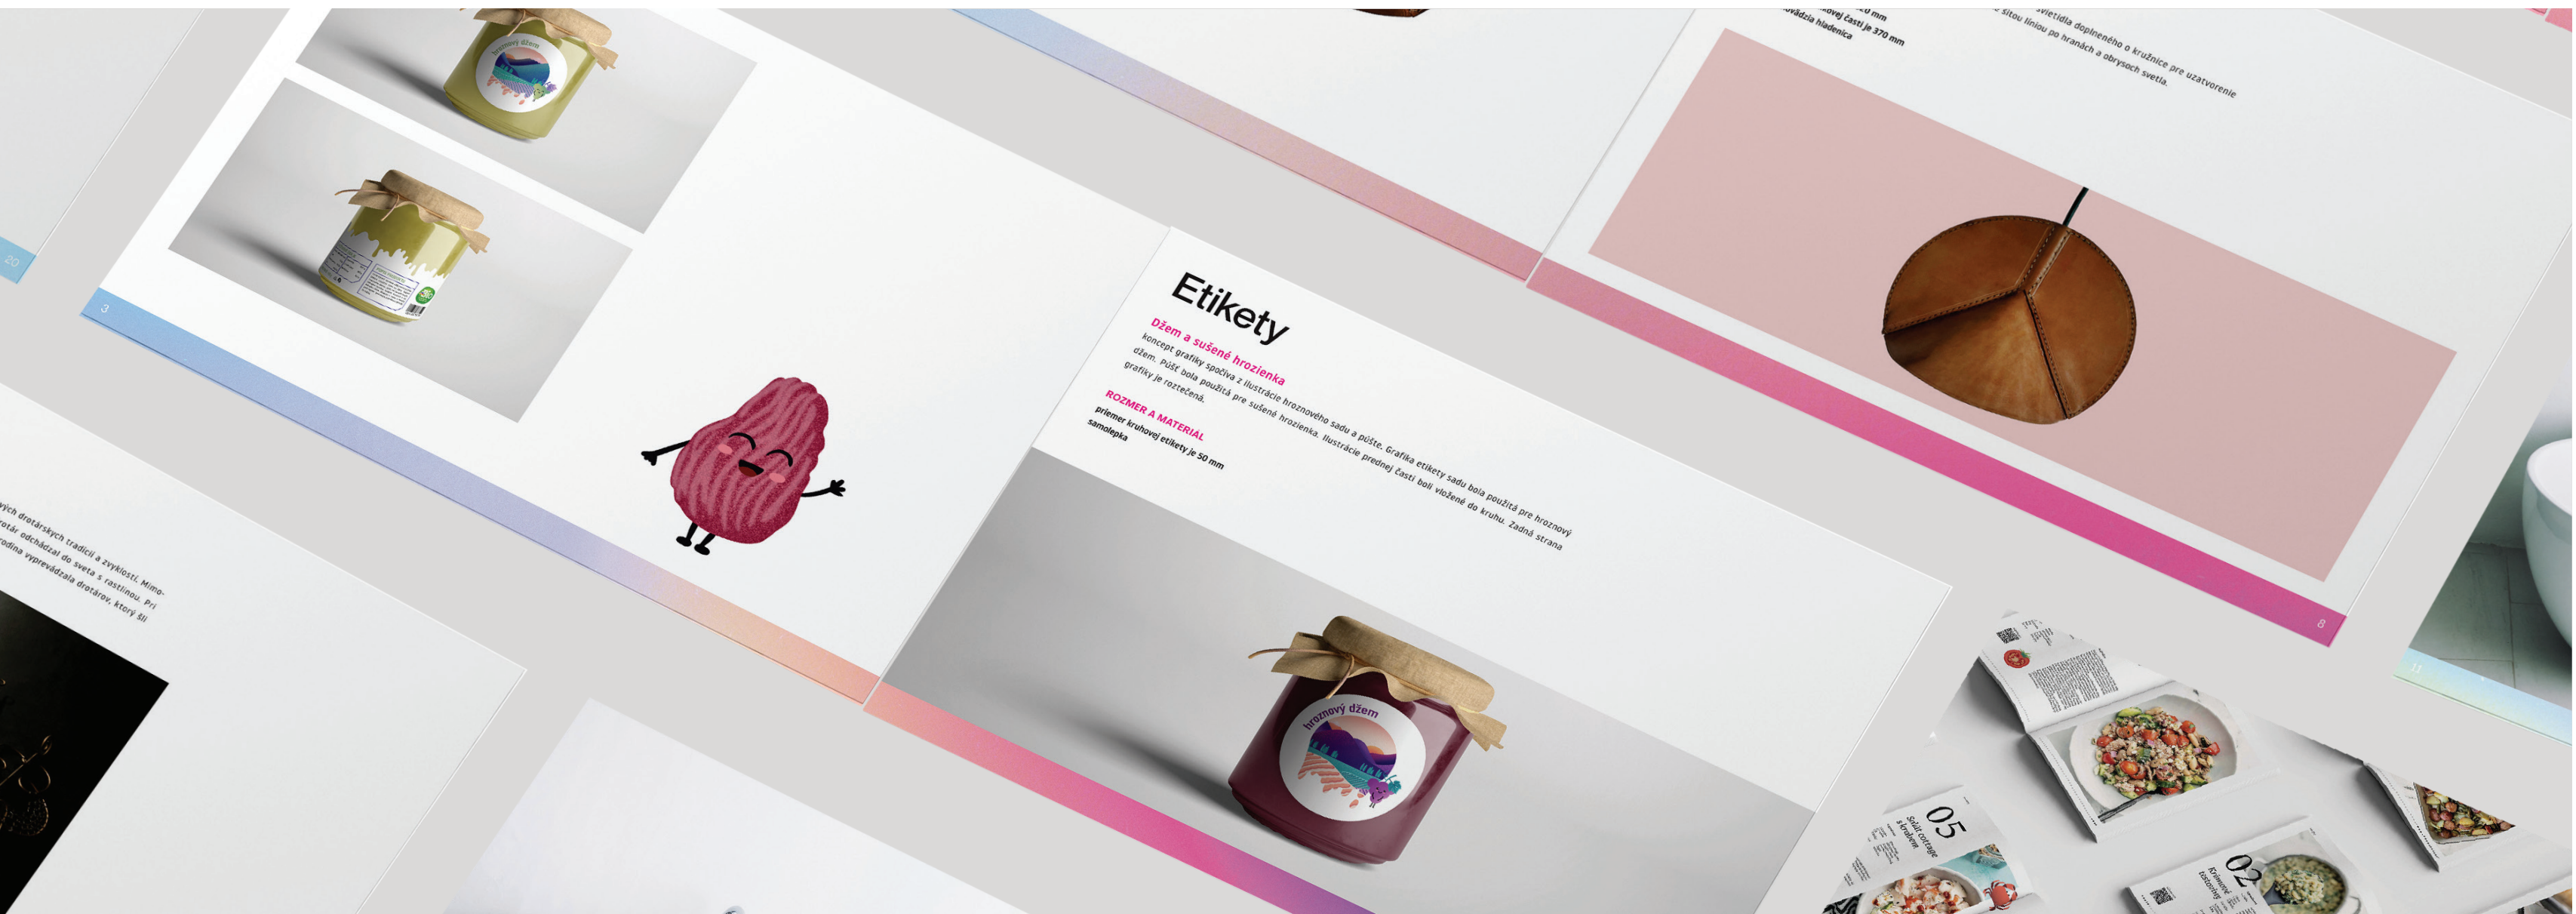

Materiál

Portfólio bolo vytlačené na pololesklom papieri s gramážou 200 g. Titulnú a každú hlavnú stranu dopĺňa potlačený pauzovací papier doplnený o materiálove informácie. Portfólio bolo zviazané 12 mm medenými skrutkami.