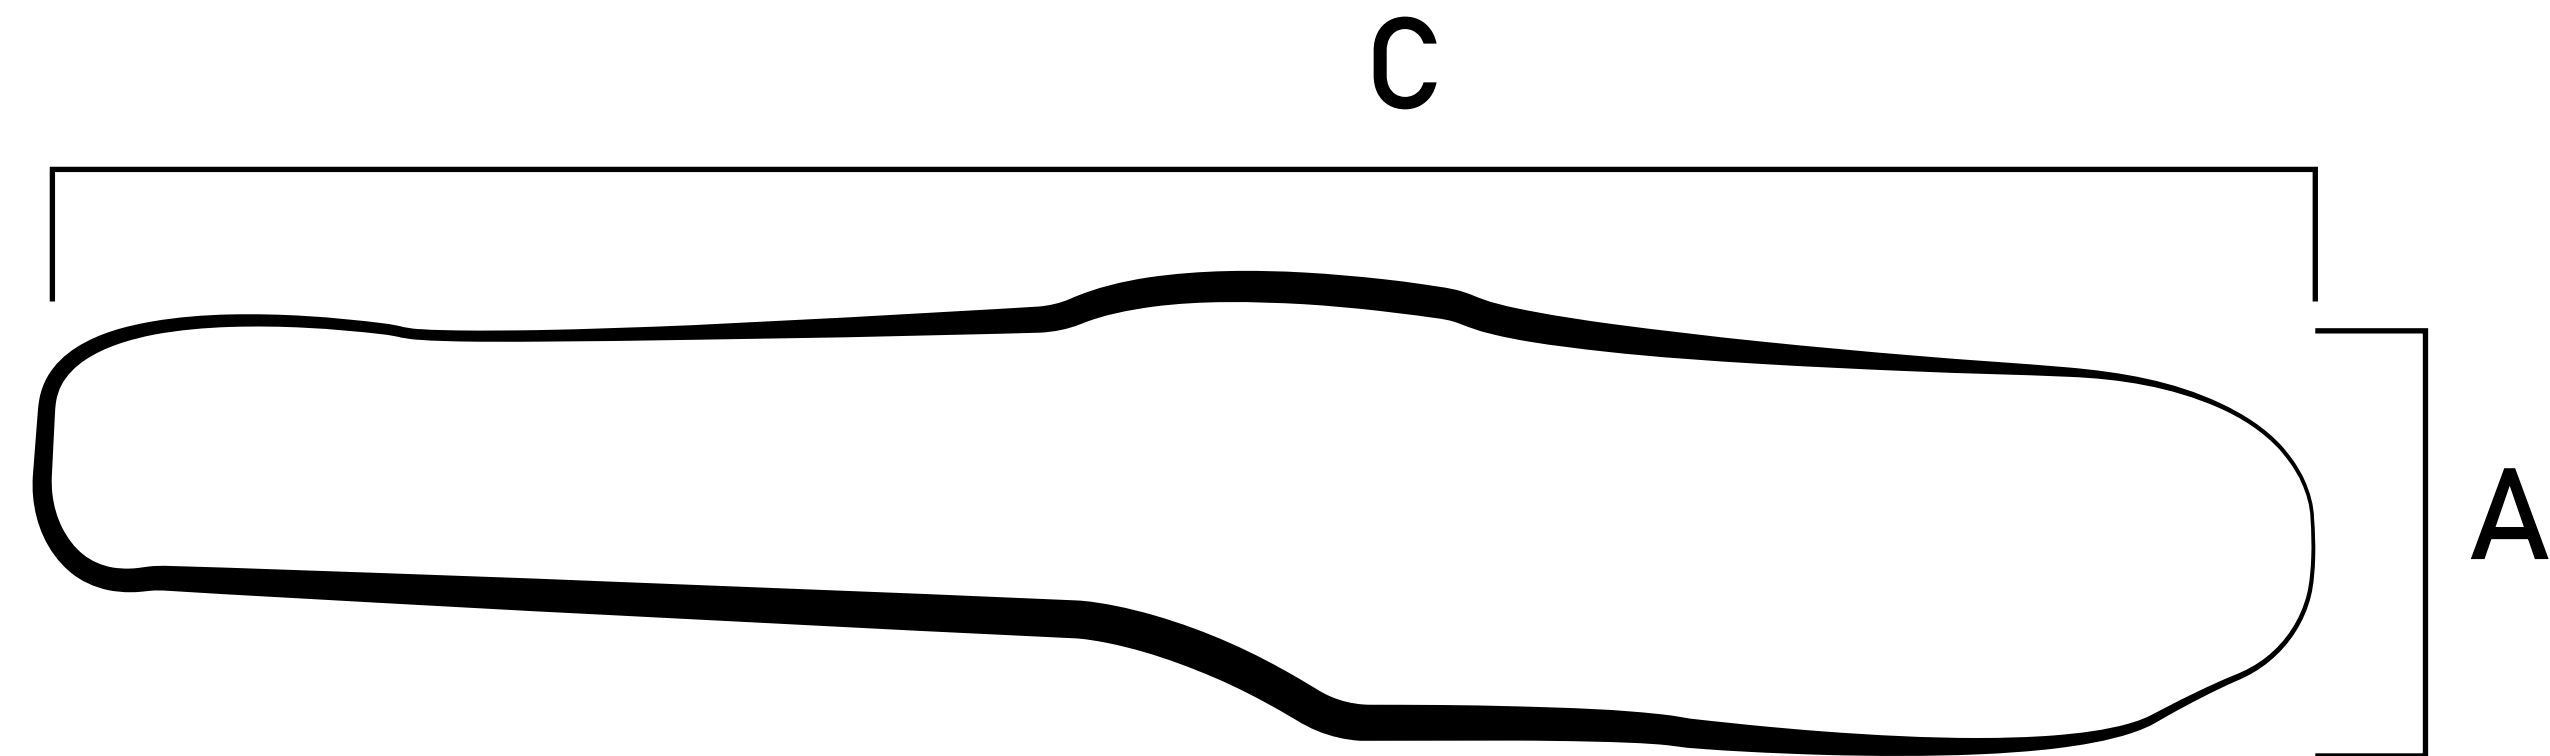

# C. R. Pen

Caligraphy & Redis pen

C. R. Pen je ergonomická rúčka pre caligrafické a redisové pierka, ktoré sa máčajú do tušu.

Tvar je navrhnutý na základe dvoch prvkov. Prvým je ergonómia, aby sa rúčka čo najlepšie držala v ruke a bola pohodlná počas používania. Druhým prvkom je inšpirácia abstraktnými tvarmi tušu na papieri.

C. R. Pen je rúčka určená pre písanie a perokresbu. Je to rúčka, kde sa prelína tradícia s moderným dizajnom.

# Parametre

Výška A: 17 mm  
Šírka B: 30 mm  
Dĺžka C: 125 mm

# Materiál

Rúčka je vyrobená zo styroduru, na ktorý bol nanesený tmel za účelom vytvorenia hladkého povrchu. Po zaschnutí a vybrúsení nasledovala finálna úprava čiernym lakom.