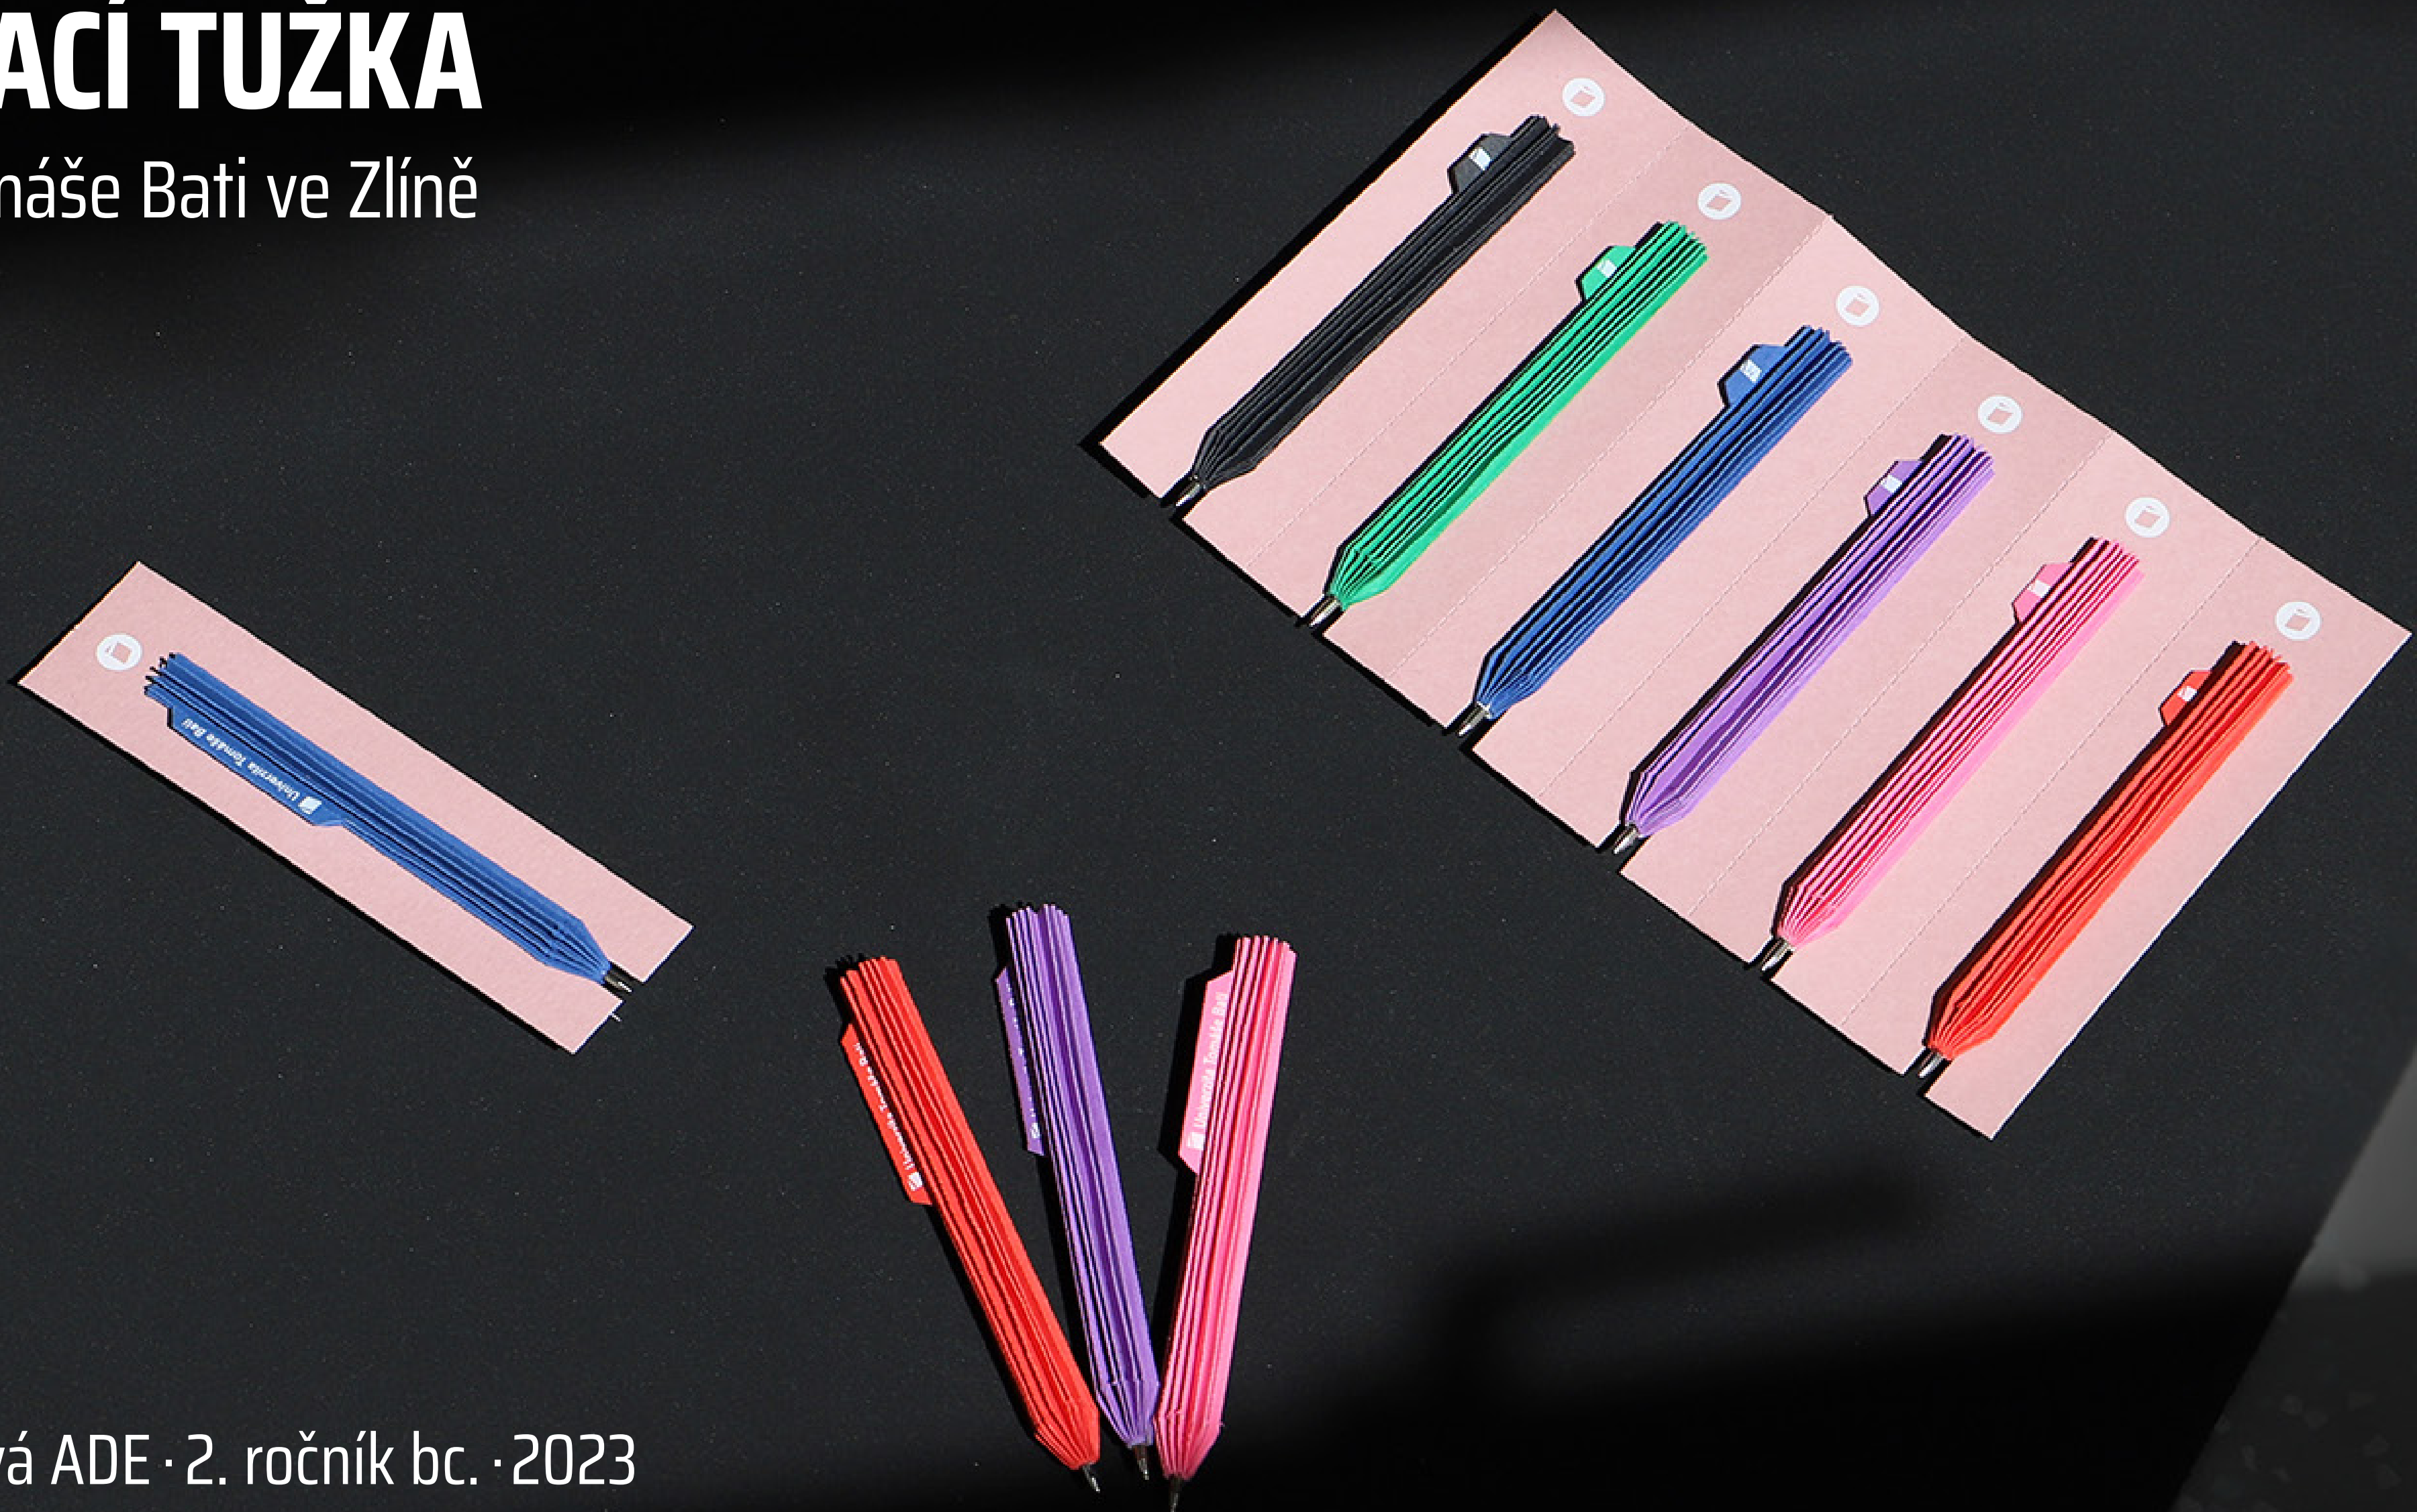

PROPISOVACÍ TUŽKA

pro Univerzitu Tomáše Bati ve Zlíně

Klára Kieseletterová ADE · 2. ročník bc. · 2023

ANOTACE

Propisovací tužka slouží jako reklamní předmět Univerzity Tomáše Bati ve Zlíně.

VÝROBA

Je vyrobena z papírové harmoniky, která se otáčí kolem tuhy propisovací tužky.

TECHNICKÉ PARAMETRY

Propisovací tužka je vyrobena z papíru o velikosti 13,2 cm x 10,2 cm.

LOGO

Do harmoniky je také perforován štítek, který vytváří prostor na logo Univerzity Tomáše Bati.

kratší verze šítku
oficiální symbol univerzity

delší verze šítku
oficiální logo univerzity

BAREVNOST

Jednotlivé propisovací tužky jsou rozlišeny různými barvami papíru podle barvy tuhy, která je uvnitř.

OBAL

Propisovací tužky jsou zasunuty do jednoduchého perforovaného kartonu. Jednotlivé kusy lze od sebe jednoduše odtrhnout, což umožňuje mít propisovací tužky v sadách o různém počtu.