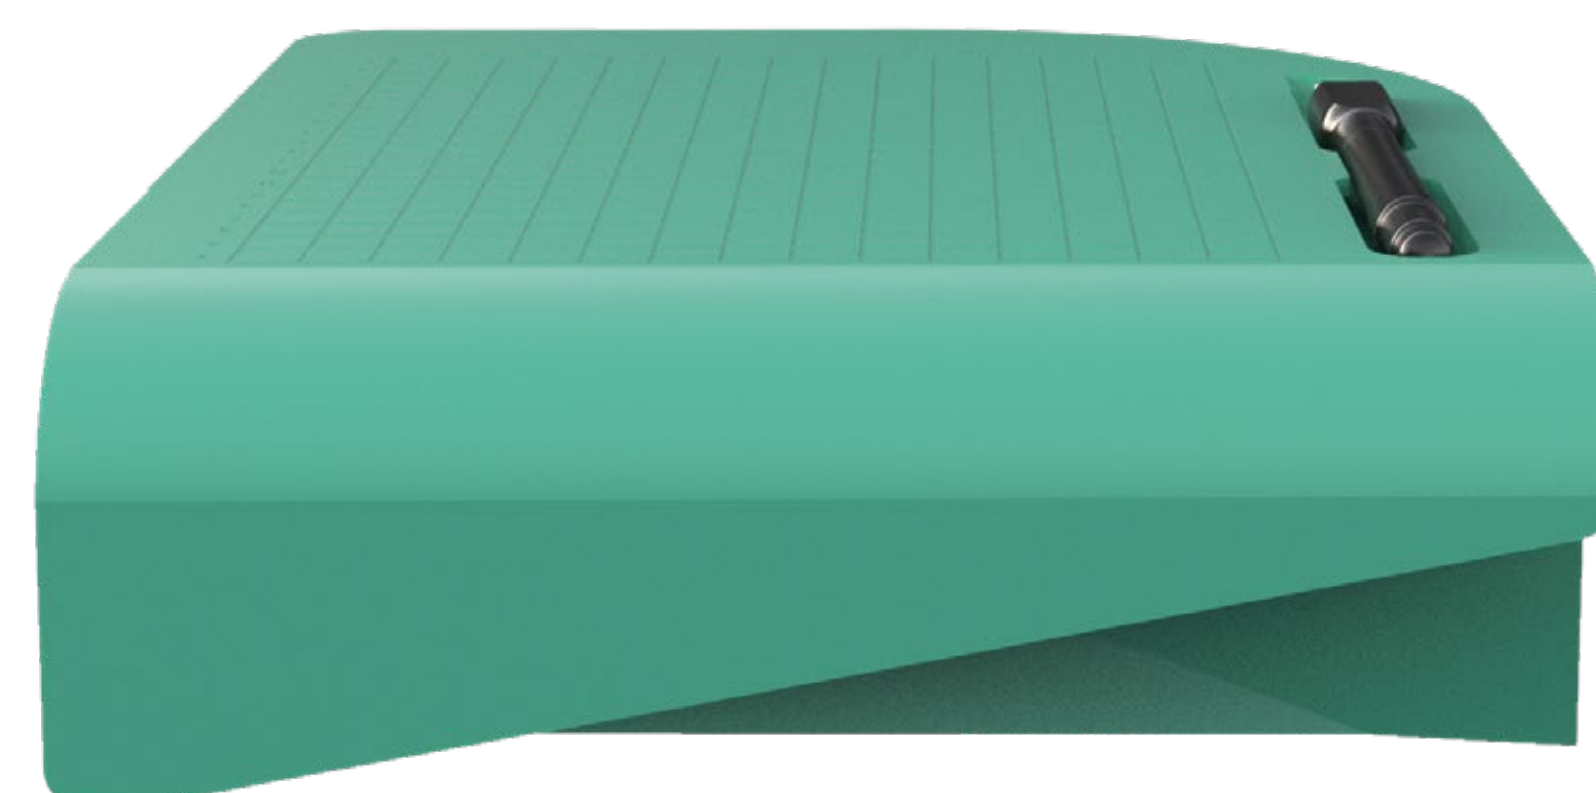

Příslušenství do auta

Stolek navržený do interiérů vozů Škoda Enyaq se dá jednoduše připevnit na madla u dveří auta aniž by znemožňoval přístup k ovládacím tlačítkům na dveřích.

Produkt slouží jako odkládací prostor, jídelní táce či stolek na notebook. Navíc je do něj reliéfně vytvořeno hrací pole pro piškvorky či populární hru lodě. K němu je zde ještě prostor pro mazací fixu. Cestující si tak mohou zpříjemnit a zkrátit cestu či čekání na dobití vozu hrou.

Stolek je svými rozměry snadno skladovatelný v stávajících úložných prostorech vozu.