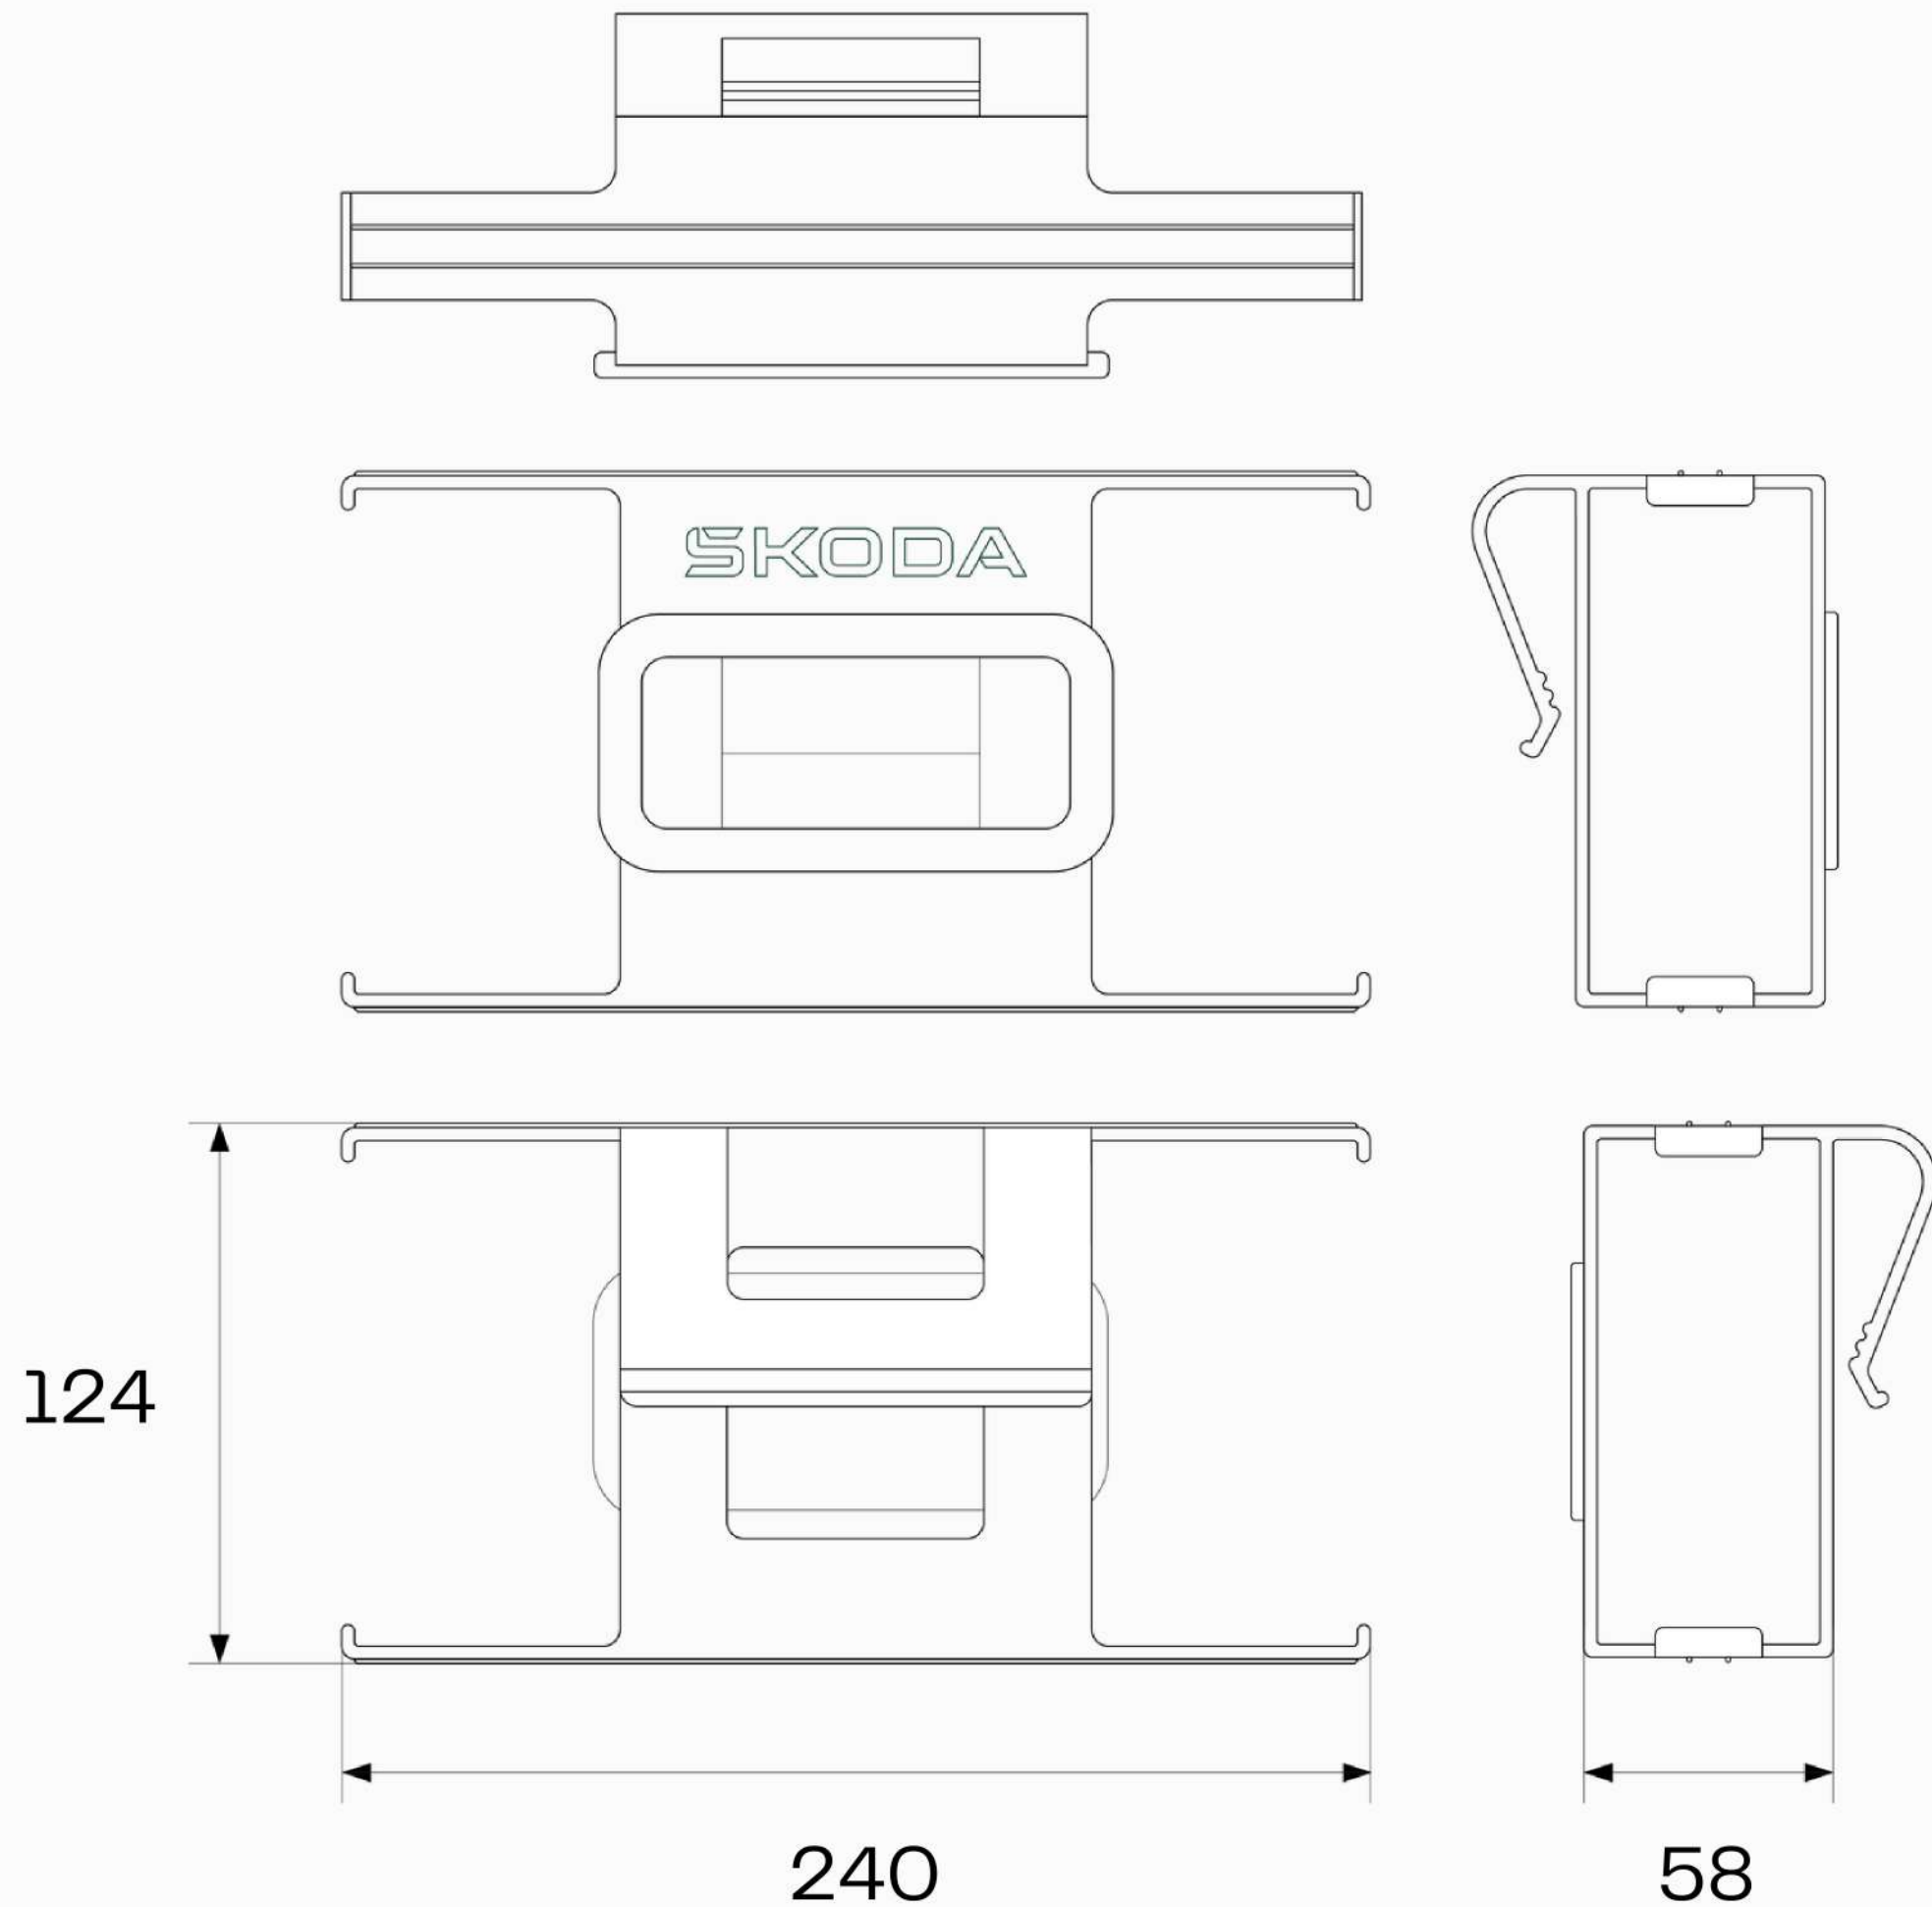

02 malá spotřeba materiálu,
celková hmotnost 140 g

03 možnost až čtyř různých umístění

SLUNEČNÍ CLONA

Na dosah řidiče
a spolujezdce.

ZADNÍ SEDADLO

Na dosah pasažérům
sedících vzadu.

Rozměry

Rozměry produktu jsou závislé na velikosti balení kapesníků dostupných v obchodech.