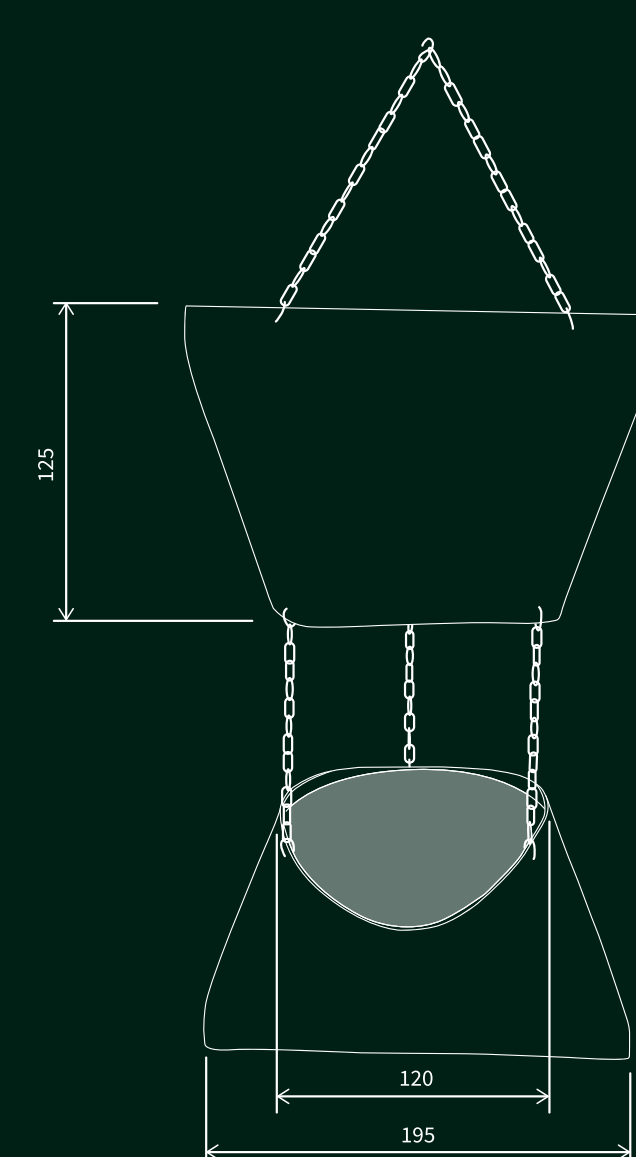

KRMÍTKO A BUDKA PRO PTÁKY

Sada vznikla z produktů, které jsou dostupné v OBI. Její výhodou je jednoduchá výroba bez speciálního vybavení a cenová dostupnost. Sada se skládá z 500 mm dlouhé plastové trubky a využívá možnosti jejího tepelného zpracování.

KRMÍTKO PRO PTÁKY

Krmítko je vyrobeno ze dvou vytvarovaných trubek. Do dolní trubky je vložena pryžová miska na sádro a slouží jako prostor pro krmení pro ptáky. Horní trubka slouží jako střecha krmítka.

BUDKA PRO PTÁKY

Budka je vyrobená z jedné vytvarované trubky, do které je ze spodu vložena pryžová miska na sádro. Ta je dovnitř přichycena dvěma šrouby. Misku lze tedy snadno vyjmout a krmítko vyčistit.