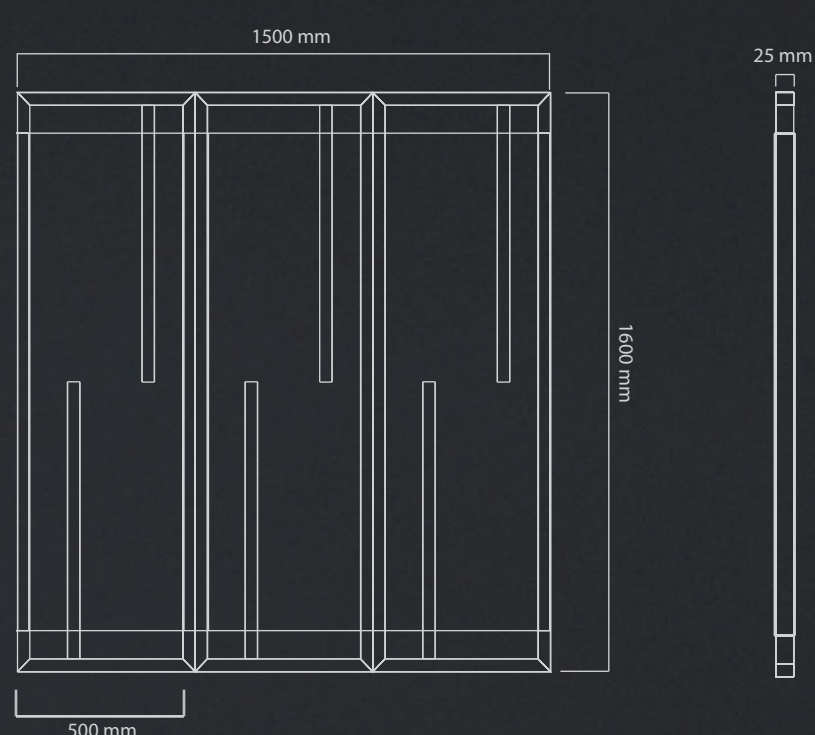

CONTACT

PARAVÁN

Paraván byl navrhnout za cílem jednoduchosti při výrobě a zachování designové zajímavosti s ohledem na funkčnost. Důraz je kladen na materiál, díky kterému je paraván odolný a drží svůj tvar a to skrze látku, která je omotaná na všech rámech.