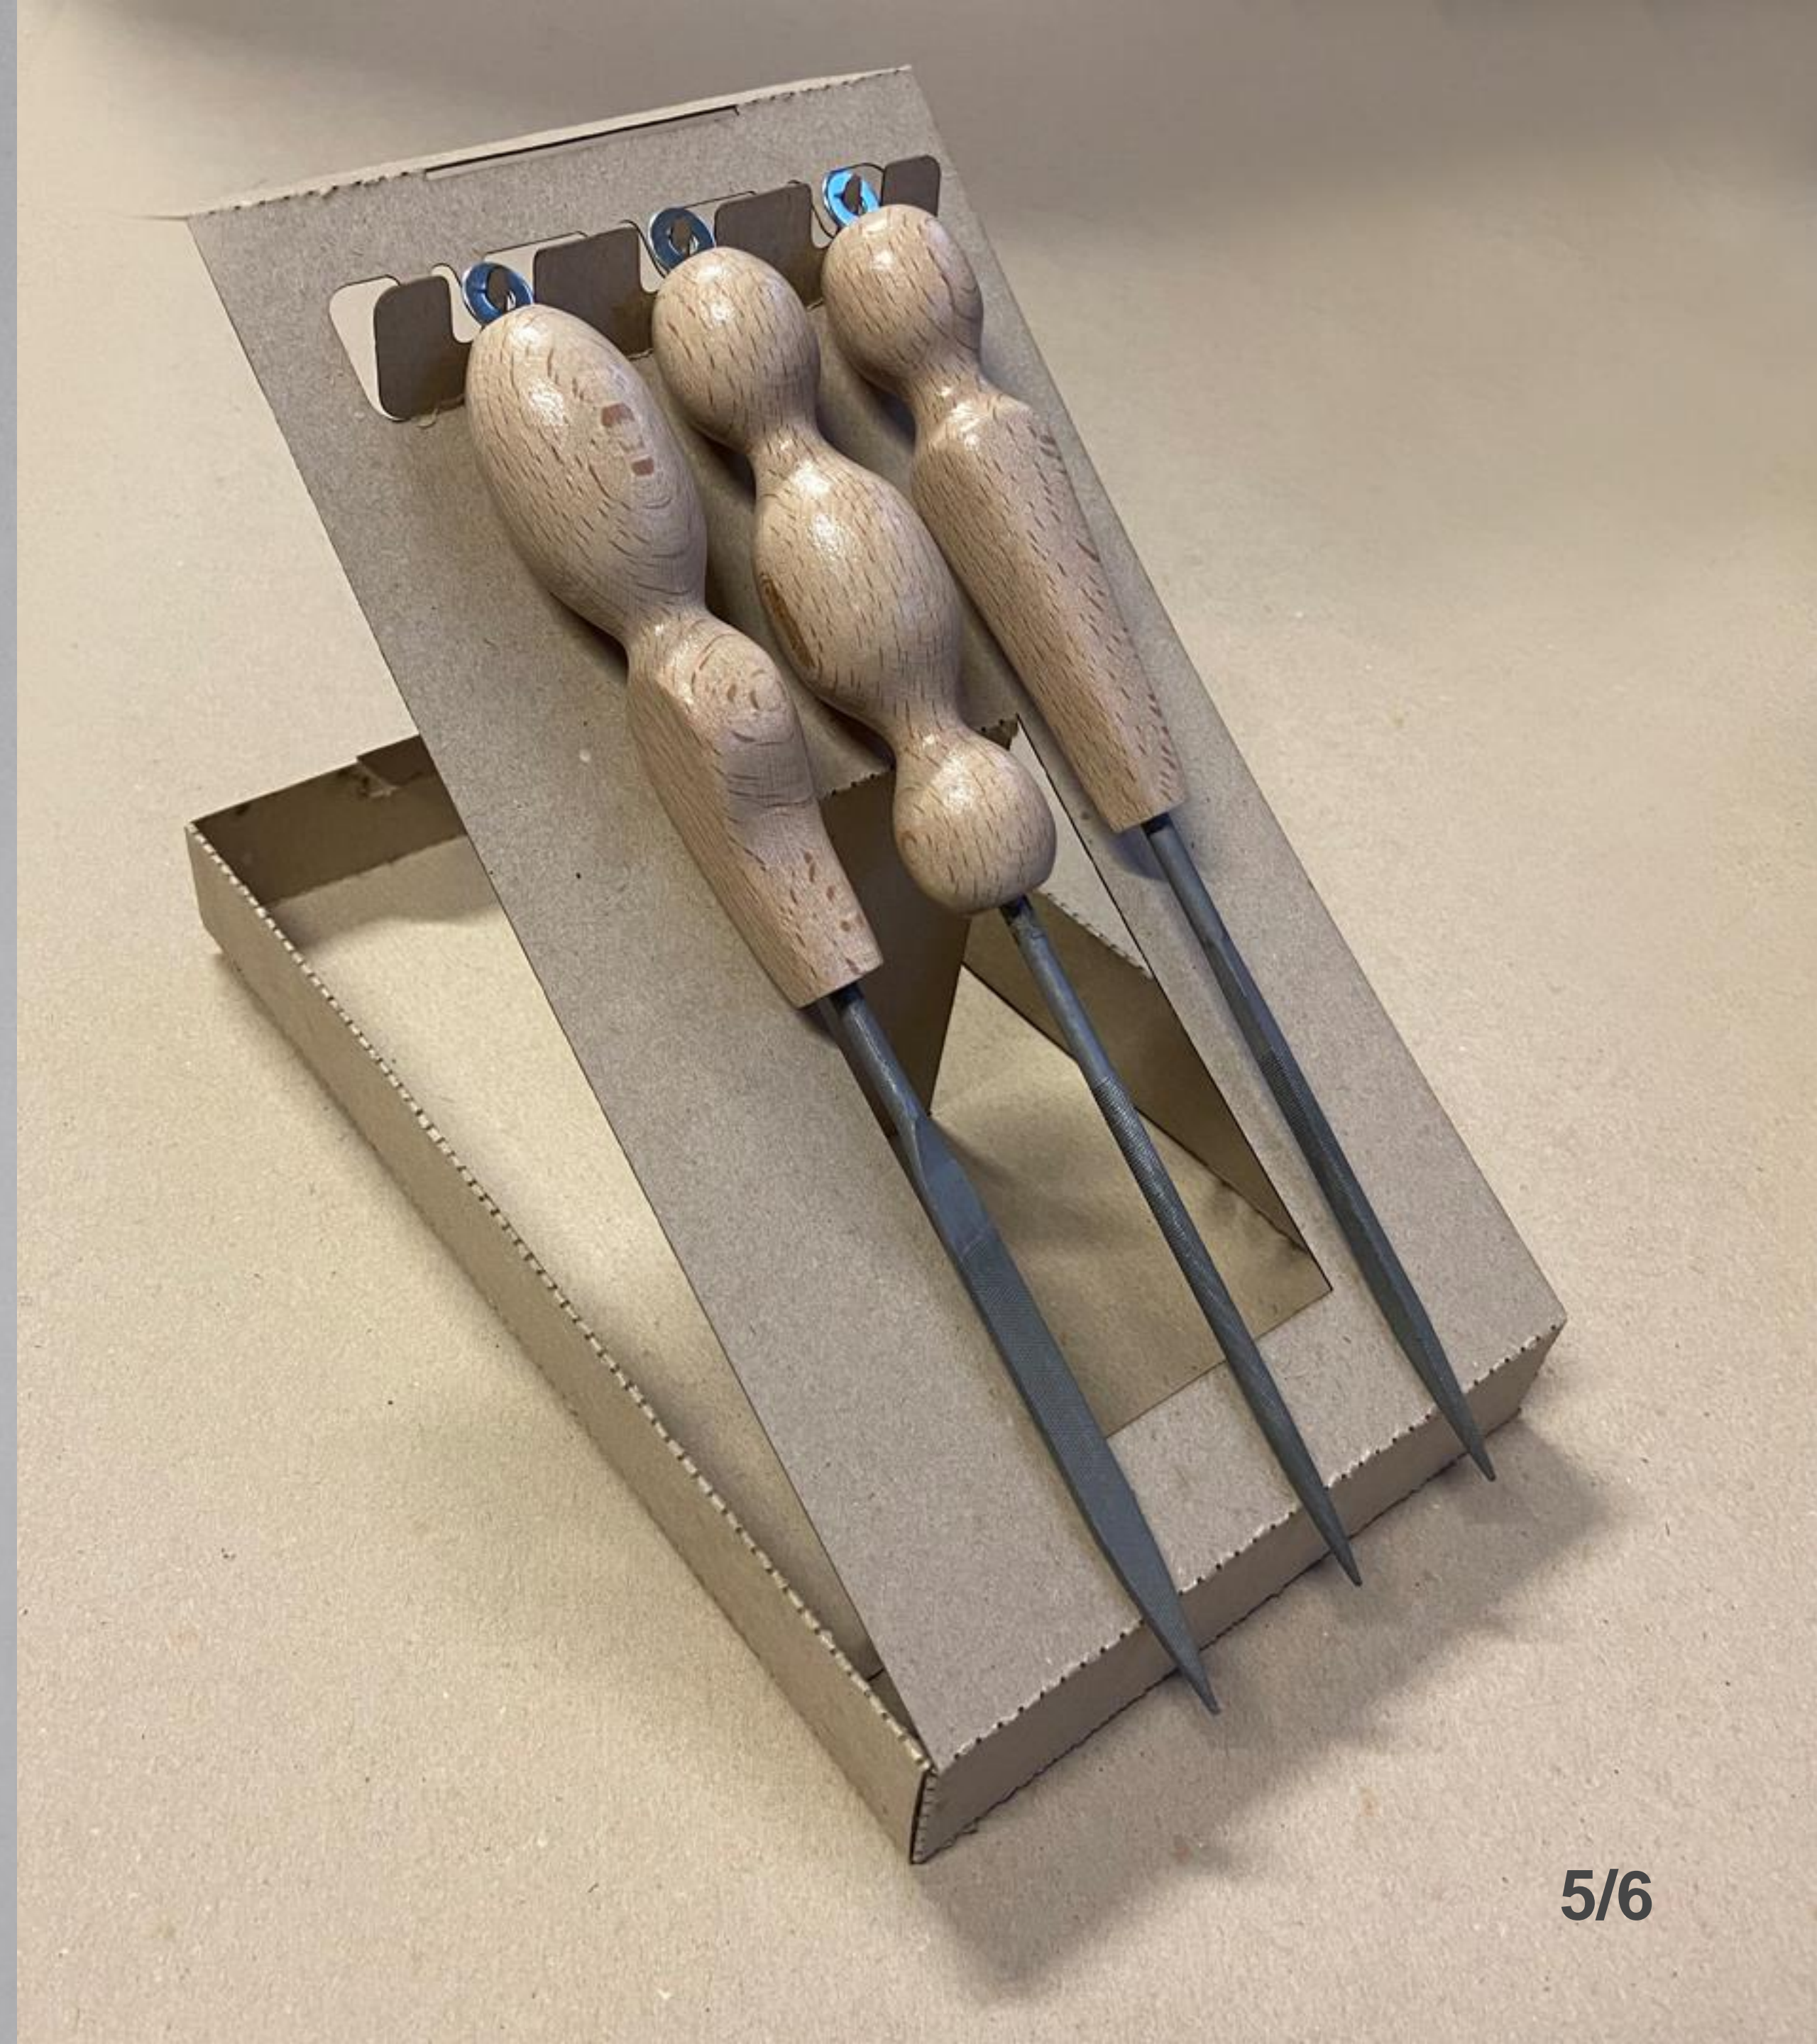

MADLÁ NA PILNÍKY „VIVID“

SADA MADIEL

- tri madlá určené pre ihlové pilníky
- dôraz na ergonomický a organický dizajn
- napriek variabilite vo forme madlá vytvárajú harmonický celok
- spôsob zavesenia je precíznym detailom
- použitý materiál bukové drevo

ROZMERY

110 mm

LOGO

- názov vychádza s konečného tvaru madiel
- tvorené na základe odoberania ako je aj práca s pilníkmi
- zelená je farbou trpezlivosti

OBAL

- vyrobený z jedného materiálu
- jednoduchosť a jednotný charakter
- je koncipovaný ako viacúčelový
- efektívne spíňa rôznorodé funkcie a potreby