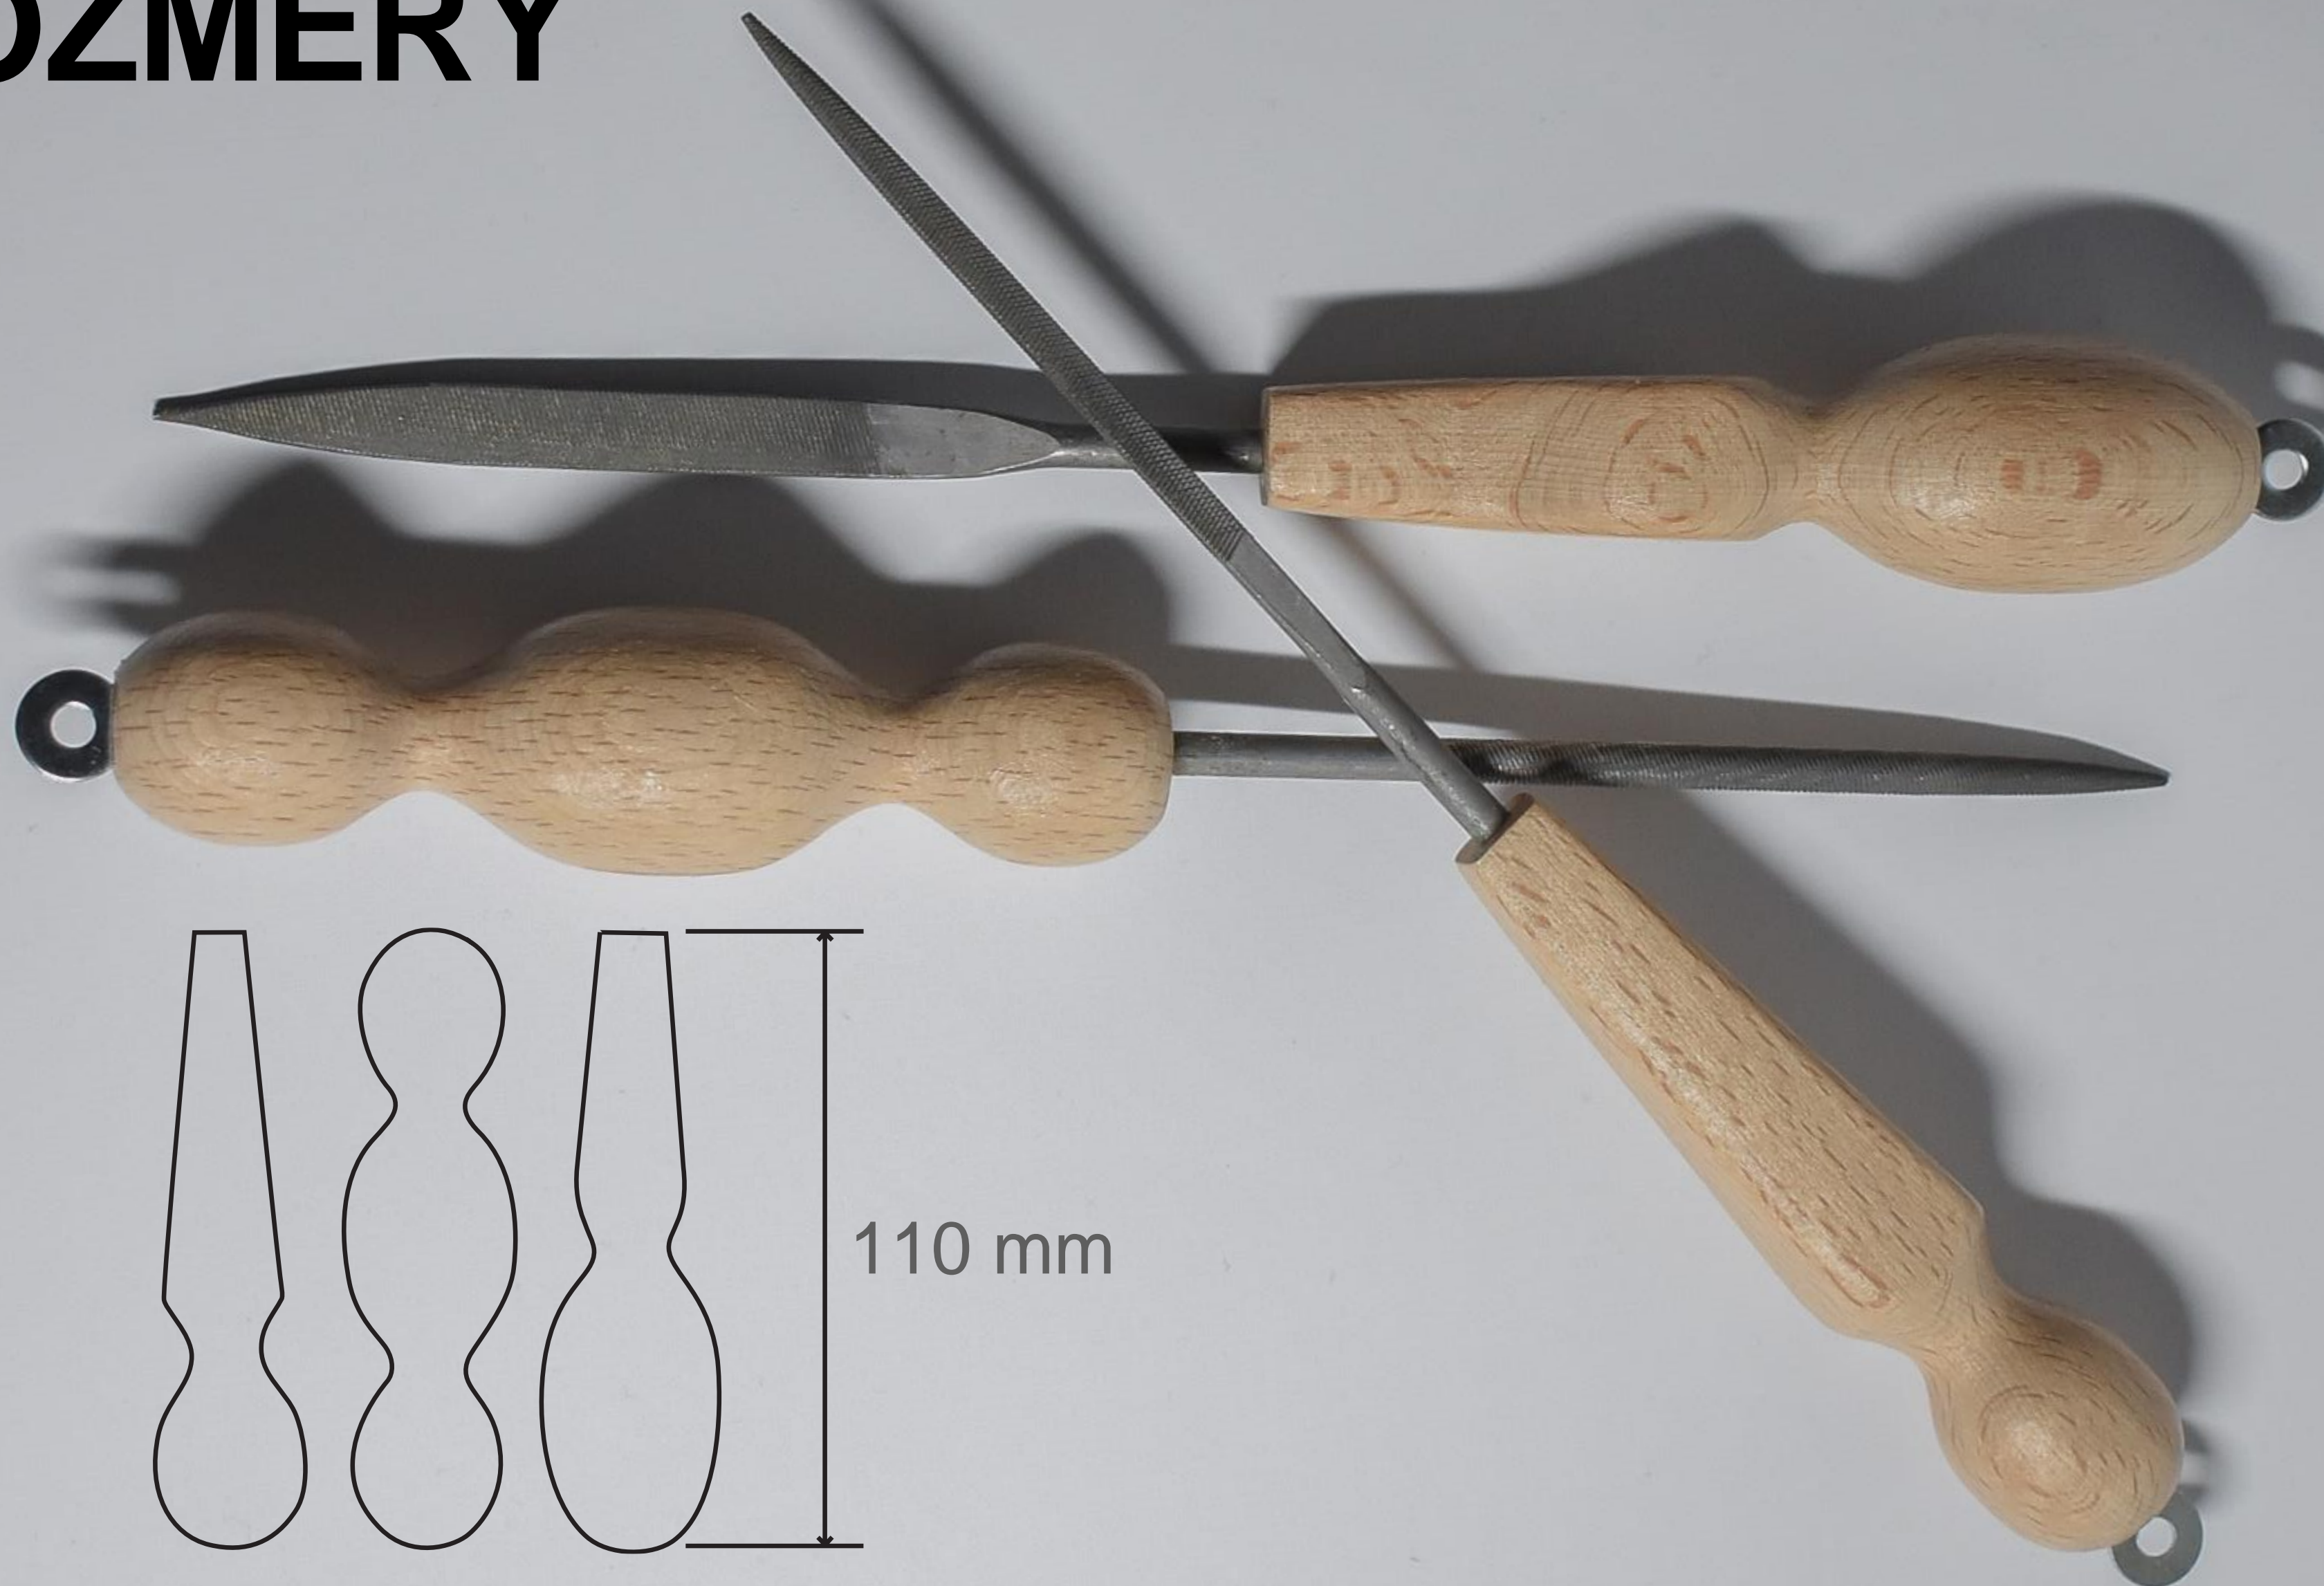

MADLÁ NA PILNÍKY „VIVID“

SADA MADIEL

- tri madlá určené pre ihlové pilníky
- dôraz na ergonomický a organický dizajn
- napriek variabilite vo forme madlá vytvárajú harmonický celok
- spôsob zavesenia je precíznym detailom
- použitý materiál bukové drevo

ROZMERY

110 mm

LOGO

- názov vychádza s konečného tvaru madiel
- tvorené na základe odoberania ako je aj práca s pilníkmi
- zelená je farbou trpezlivosti

OBAL

- vyrobený z jedného materiálu
- jednoduchosť a jednotný charakter
- je koncipovaný ako viacúčelový
- efektívne spíňa rôznorodé funkcie a potreby

MADLÁ NA PILNÍKY „VIVID“