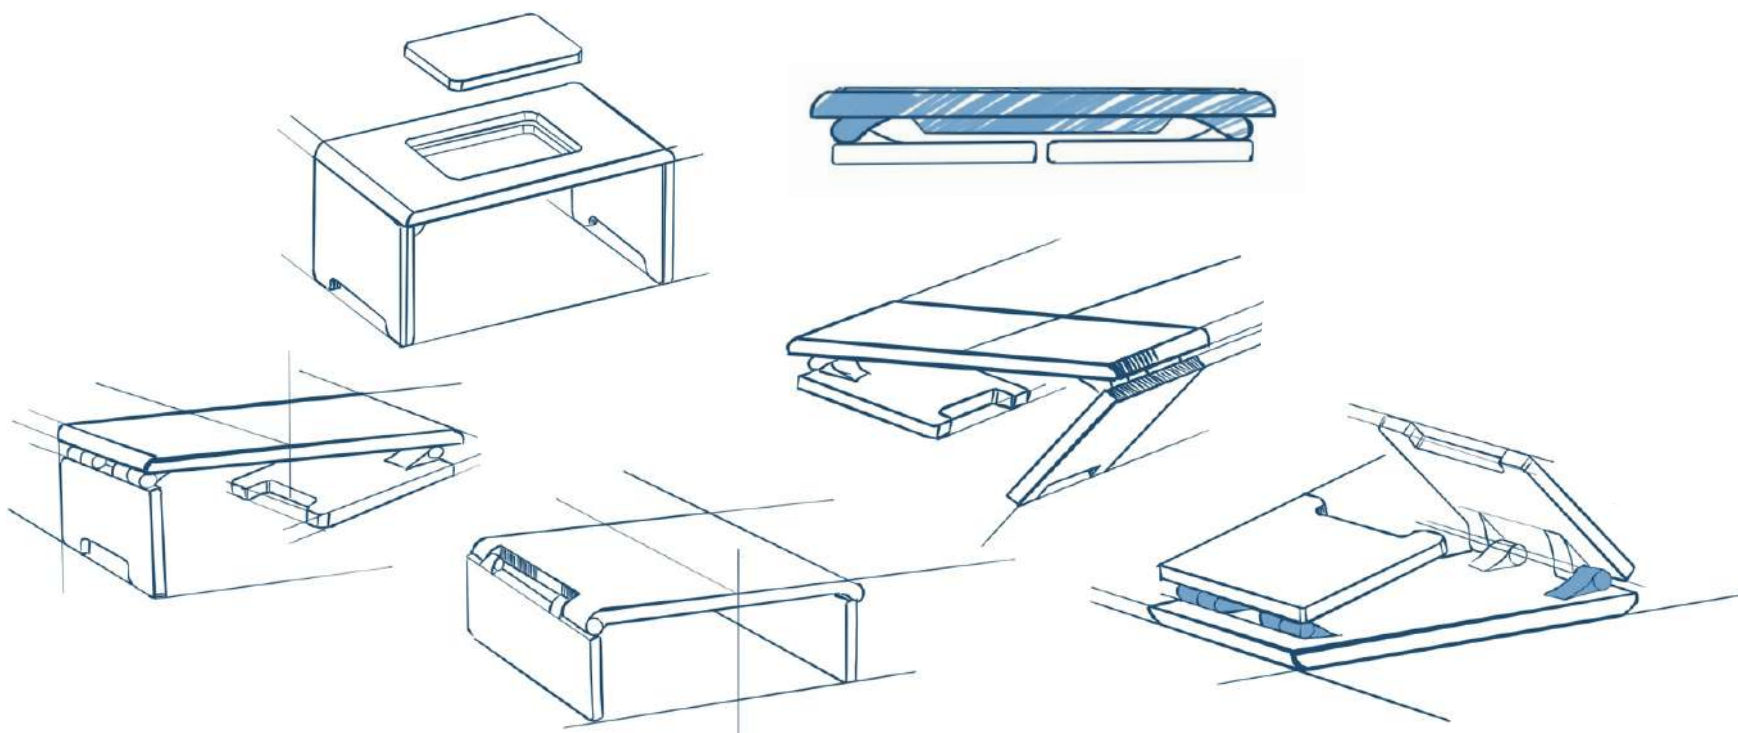

BASF **“UNIKA” skládací stůl**

Student: Valeriia Lenartovich
ADE/UTB/2023

TÉMA

Předmětem návrhu je dětský rozkládací stůl. Skládací stůl lze umístit nad dětskou autosedačkou, což umožňuje dítěti kreslit nebo hrát si s hračkami.

Stolek má také úložný prostor, kam si můžete odložit skicák a tužky.

KONSTRUKCE

Skládací nohy zajišťují pohodlné přenášení a snadné skladování v autě. Člověk může nohy rozebrat a uložit samostatně.

BASF

ROZMĚRY

Rozměry vycházejí ze standardních dětských sedaček do auta.

MATERIÁL

EPP (Neopolen) particlefoam. Materiál je lehký a bezpečný při cestování v autě.

“UNIKA” skládací stůl

Tento stůl si může člověk vzít s sebou i do přírody a použít ho na piknik nebo na jiném místě.