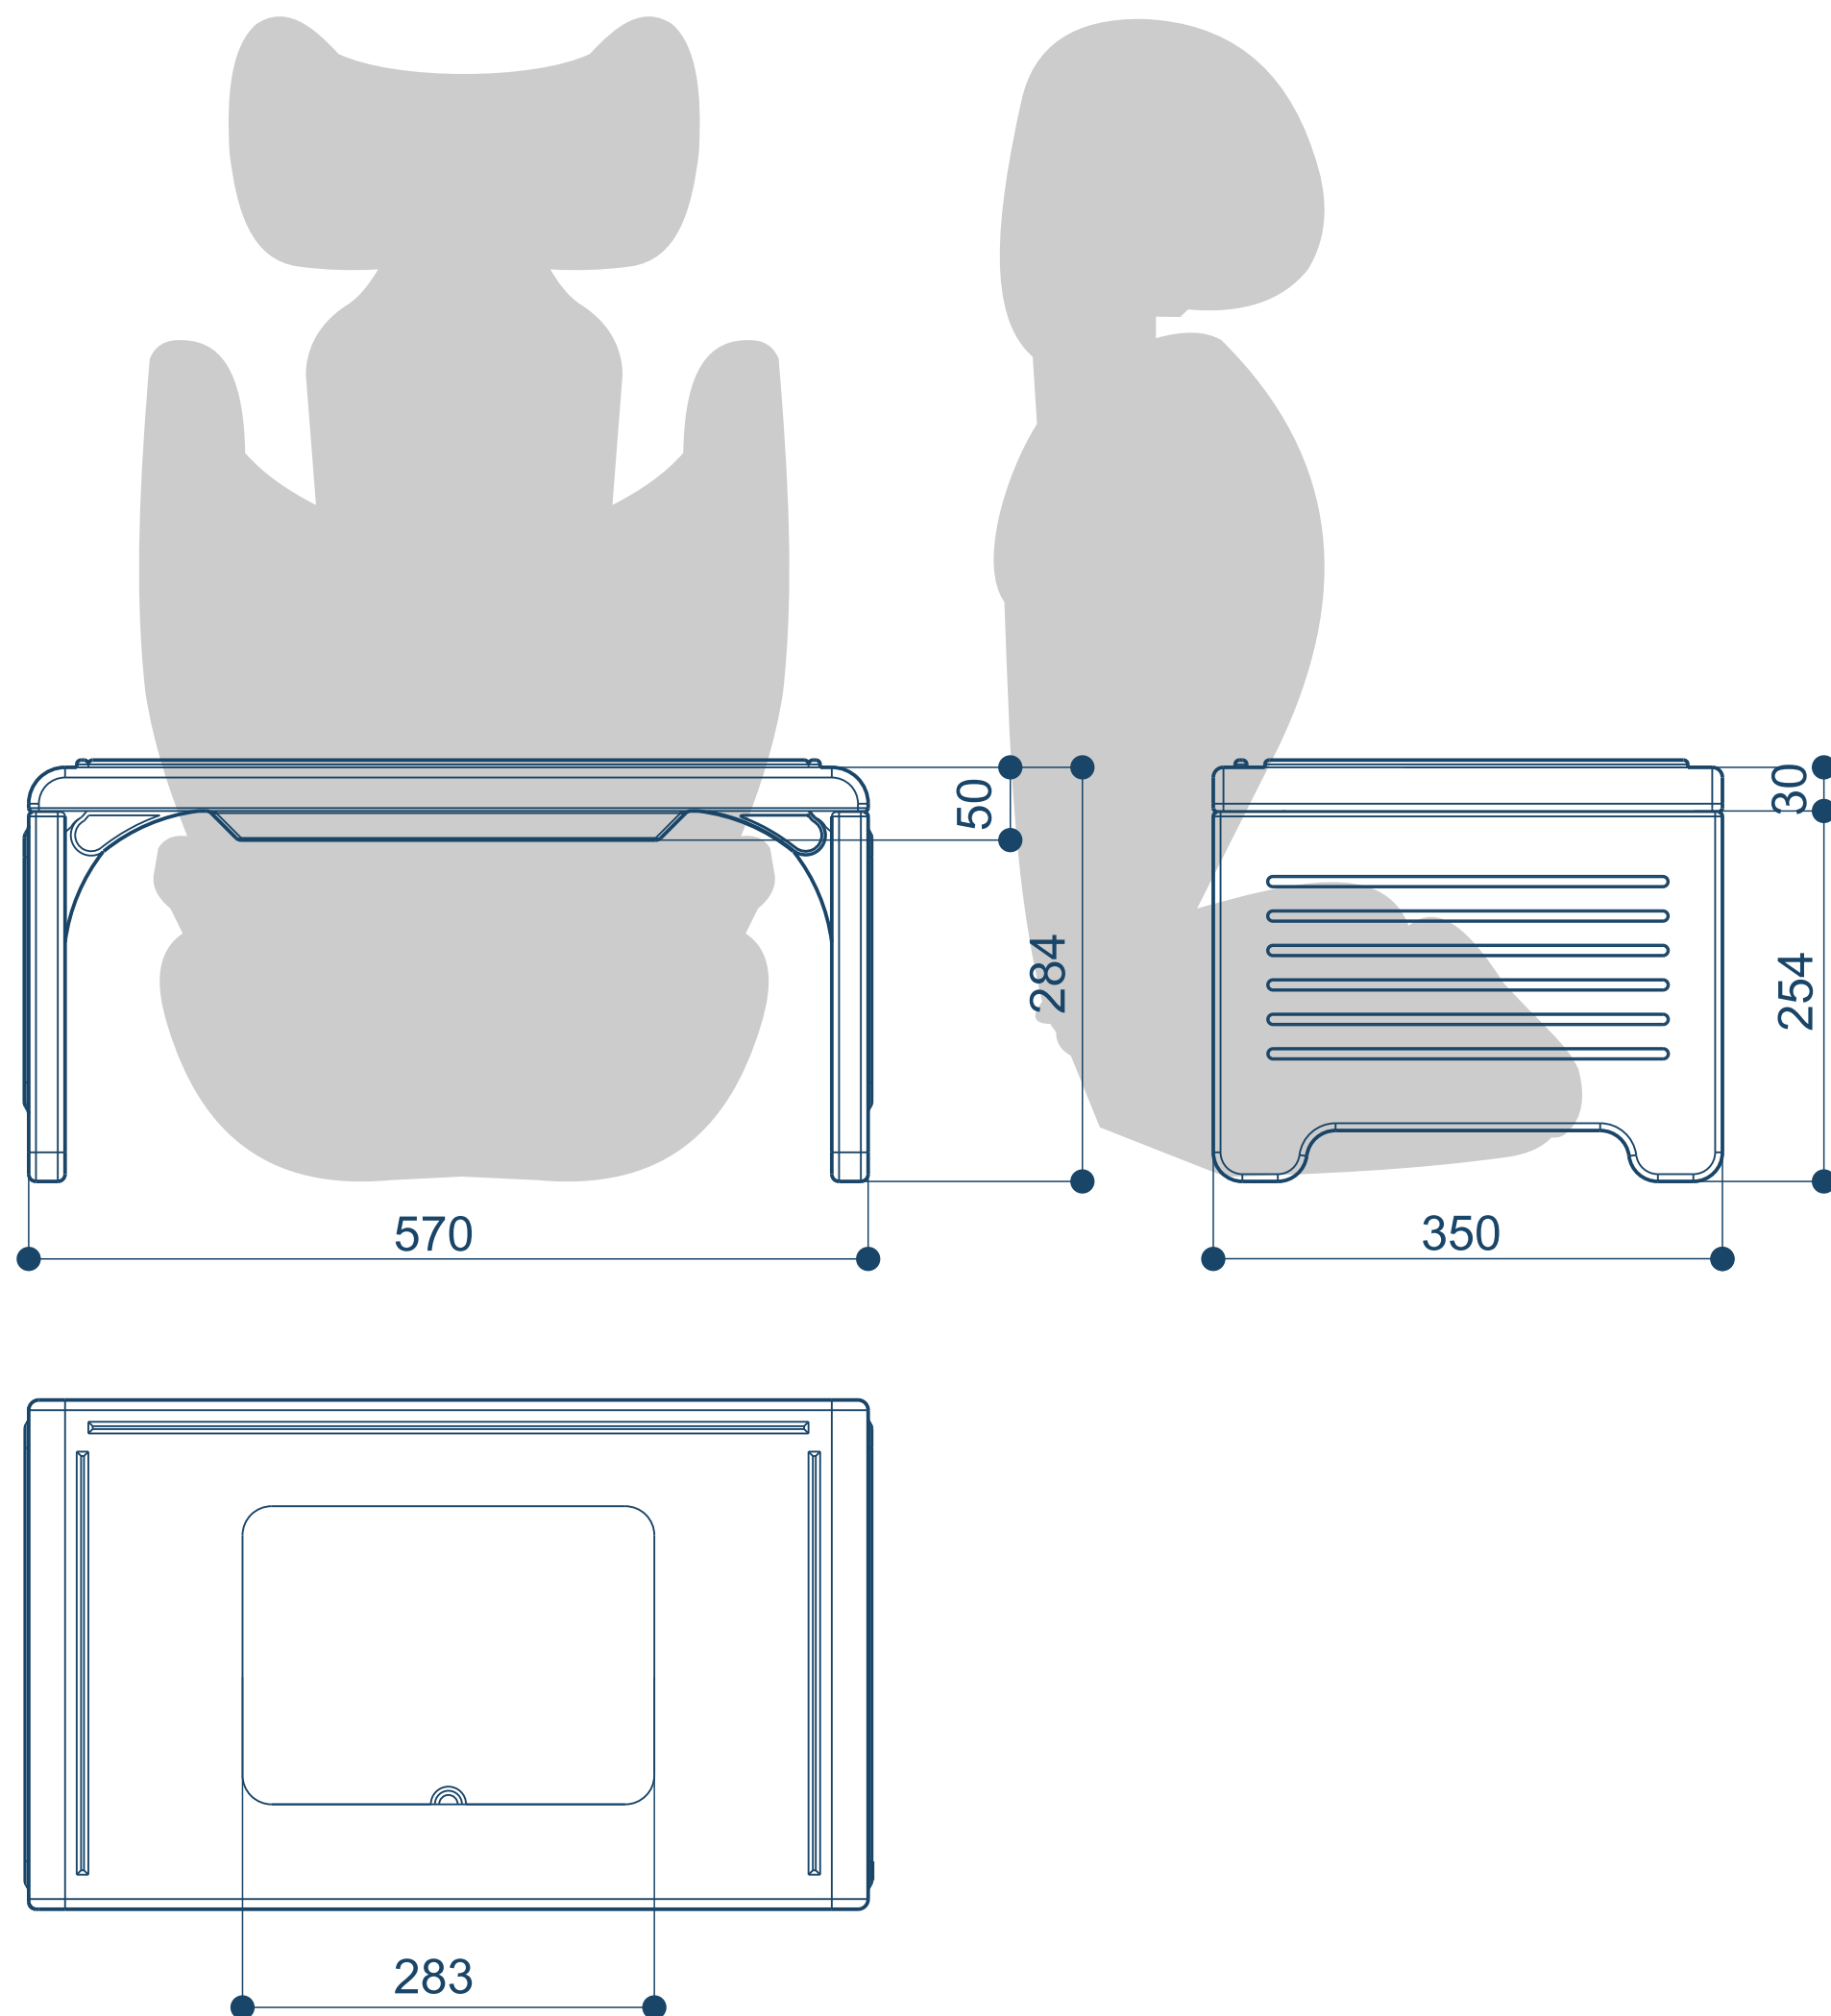

Stolek má také úložný prostor, kam si můžete odložit skicák a tužky.

KONSTRUKCE

Skládací nohy zajišťují pohodlné přenášení a snadné skladování v autě. Člověk může nohy rozebrat a uložit samostatně.

BASF

ROZMĚRY

Rozměry vycházejí ze standardních dětských sedaček do auta.

MATERIÁL

EPP (Neopolen) particlefoam. Materiál je lehký a bezpečný při cestování v autě.

“UNIKA” skládací stůl

Tento stůl si může člověk vzít s sebou i do přírody a použít ho na piknik nebo na jiném místě.