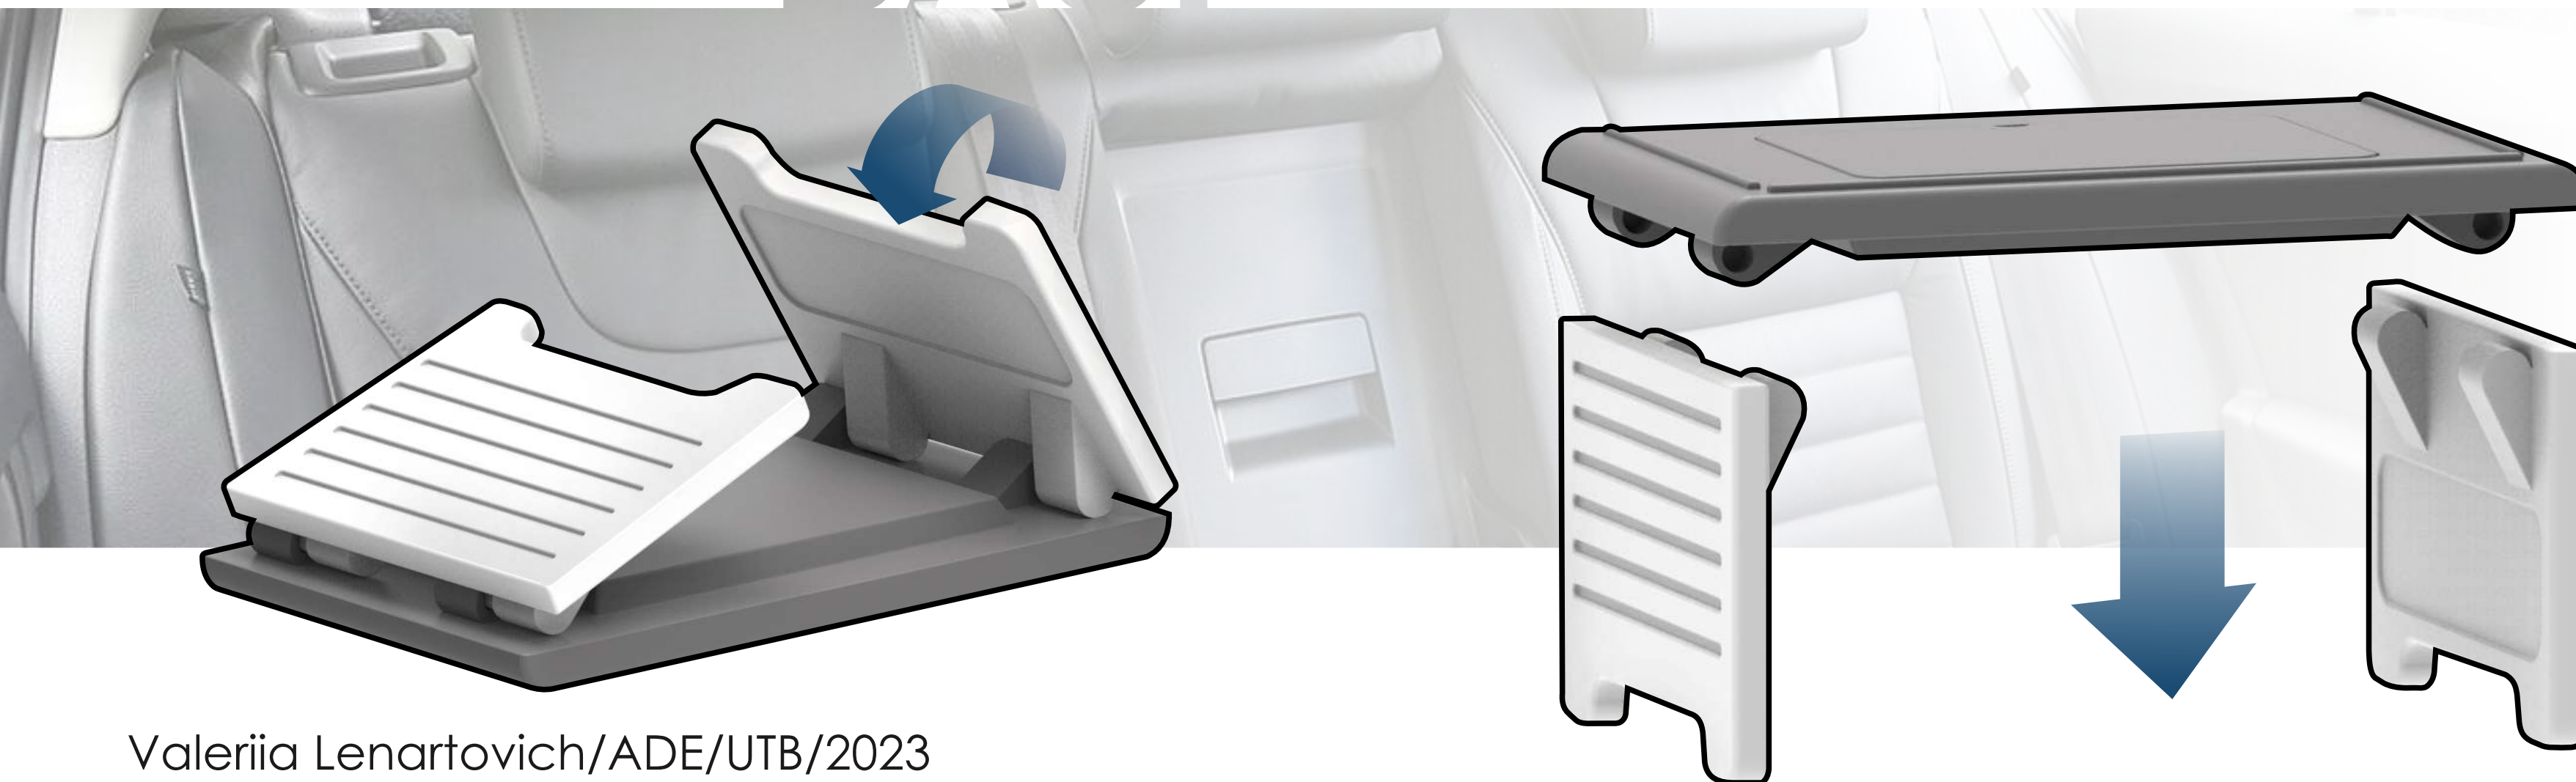

BASF **“UNIKA” skládací stůl**

Student: Valeriia Lenartovich
ADE/UTB/2023

TÉMA

Předmětem návrhu je dětský rozkládací stůl. Skládací stůl lze umístit nad dětskou autosedačkou, což umožňuje dítěti kreslit nebo hrát si s hračkami.

Stolek má také úložný prostor, kam si můžete odložit skicák a tužky.

KONSTRUKCE

Skládací nohy zajišťují pohodlné přenášení a snadné skladování v autě. Člověk může nohy rozebrat a uložit samostatně.

BASF

ROZMĚRY

Rozměry vycházejí ze standardních dětských sedaček do auta.

MATERIÁL

EPP (Neopolen) particlefoam. Materiál je lehký a bezpečný při cestování v autě.

“UNIKA” skládací stůl

Tento stůl si může člověk vzít s sebou i do přírody a použít ho na piknik nebo na jiném místě.