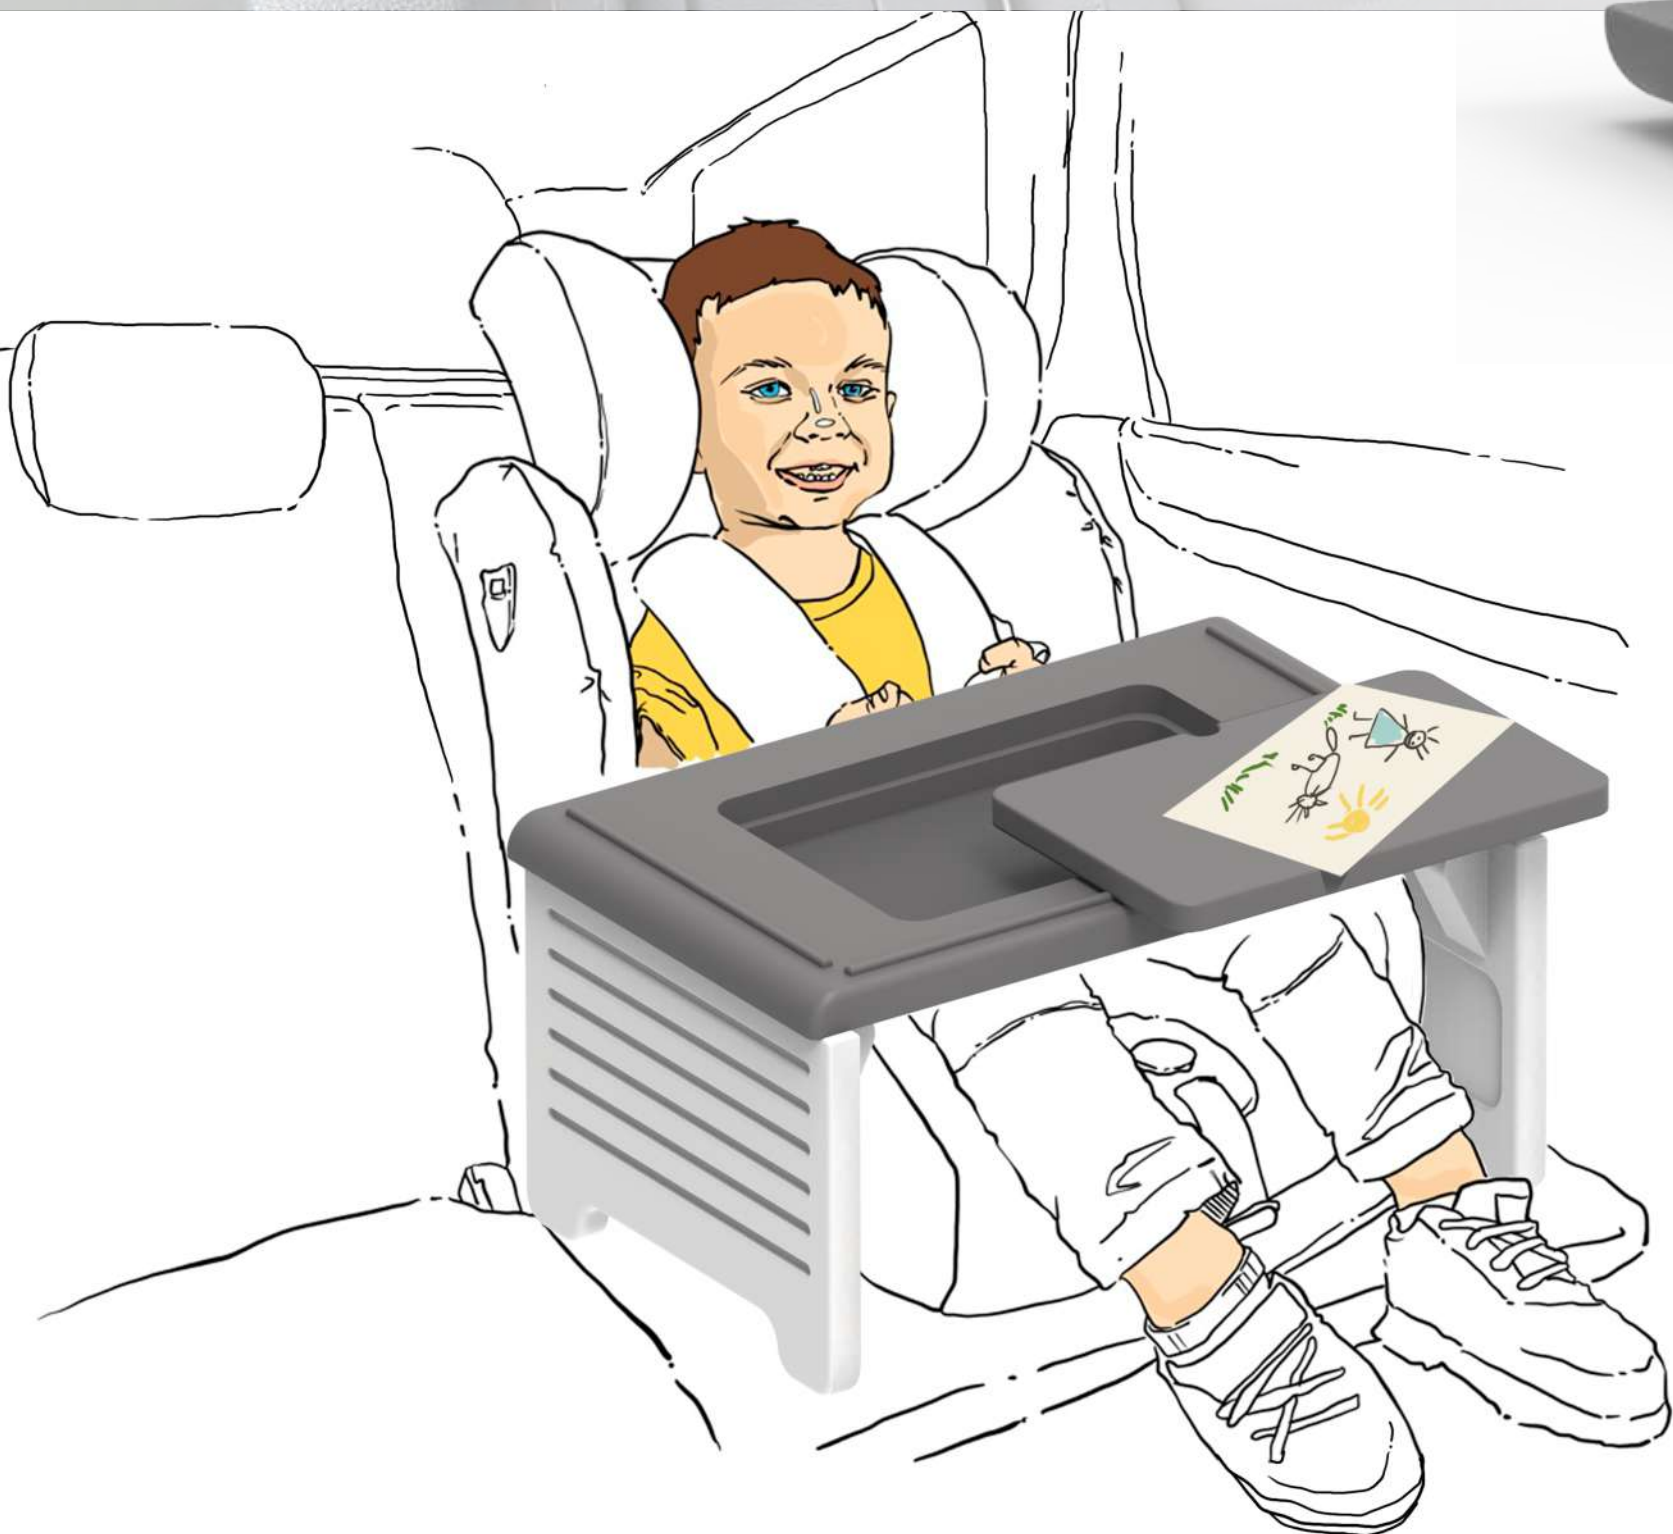

BASF **“UNIKA” skládací stůl**

Student: Valeriia Lenartovich
ADE/UTB/2023

TÉMA

Předmětem návrhu je dětský rozkládací stůl. Skládací stůl lze umístit nad dětskou autosedačkou, což umožňuje dítěti kreslit nebo hrát si s hračkami.

Stolek má také úložný prostor, kam si můžete odložit skicák a tužky.

KONSTRUKCE

Skládací nohy zajišťují pohodlné přenášení a snadné skladování v autě. Člověk může nohy rozebrat a uložit samostatně.

BASF

ROZMĚRY

Rozměry vycházejí ze standardních dětských sedaček do auta.

MATERIÁL

EPP (Neopolen) particlefoam. Materiál je lehký a bezpečný při cestování v autě.

“UNIKA” skládací stůl

Tento stůl si může člověk vzít s sebou i do přírody a použít ho na piknik nebo na jiném místě.