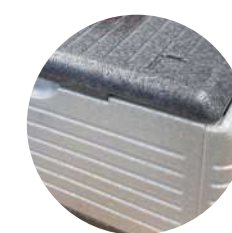

Stolek má také úložný prostor, kam si můžete odložit skicák a tužky.

KONSTRUKCE

Skládací nohy zajišťují pohodlné přenášení a snadné skladování v autě. Člověk může nohy rozebrat a uložit samostatně.

BASF

ROZMĚRY

Rozměry vycházejí ze standardních dětských sedaček do auta.

MATERIÁL

EPP (Neopolen) particlefoam. Materiál je lehký a bezpečný při cestování v autě.

“UNIKA” skládací stůl

Tento stůl si může člověk vzít s sebou i do přírody a použít ho na piknik nebo na jiném místě.