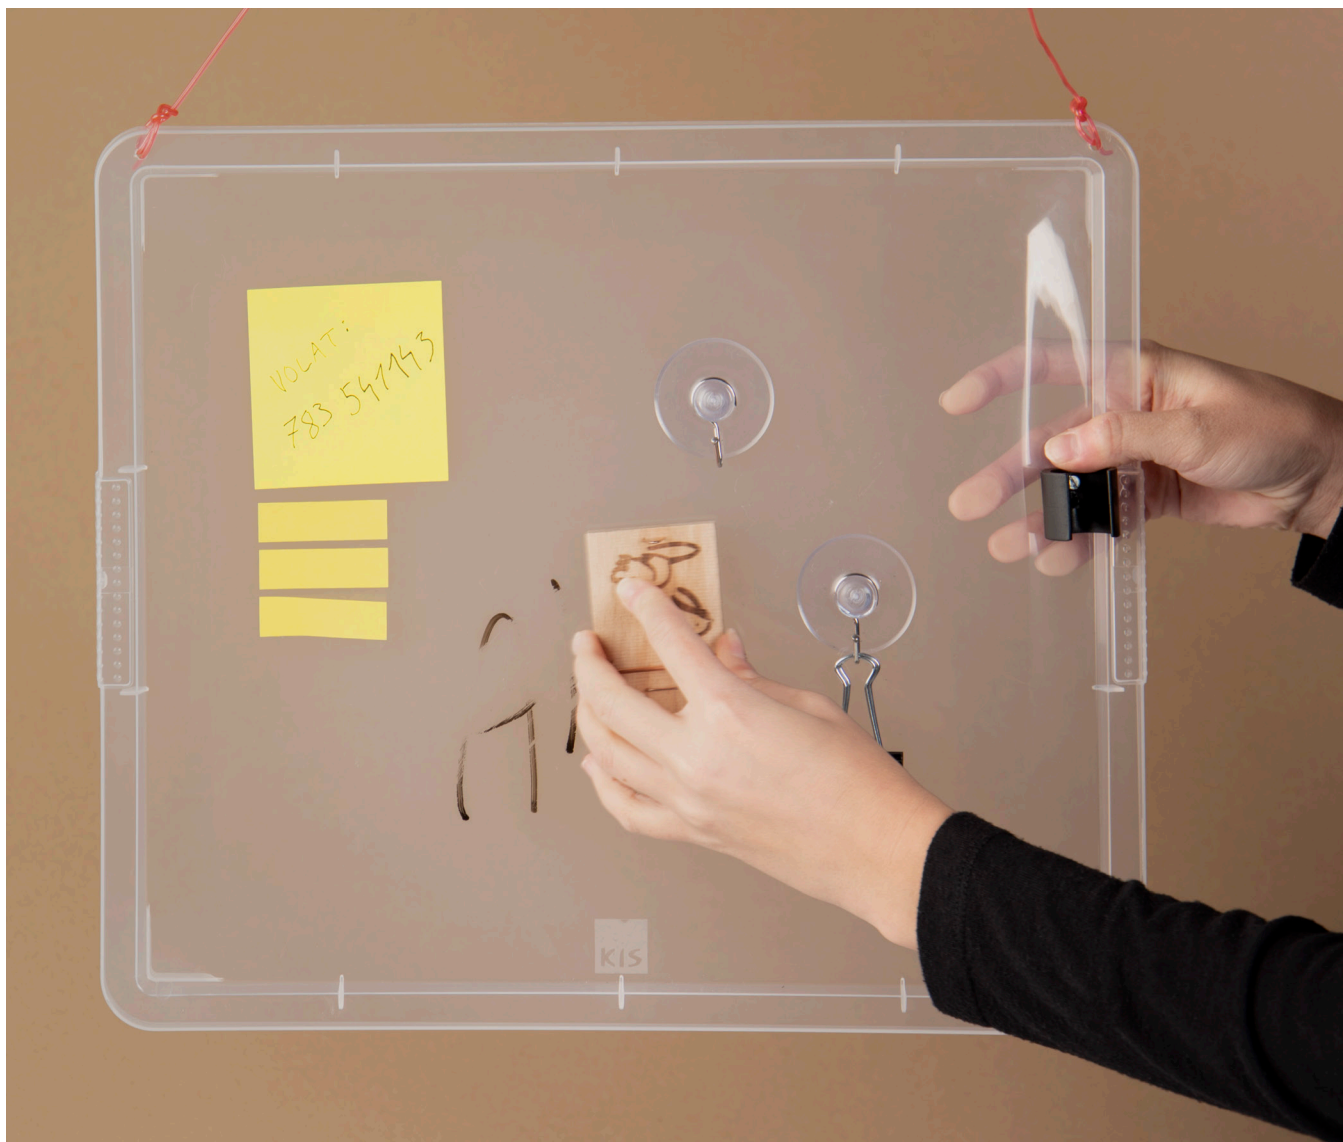

TO-DO
tabulka

hOBI®

TABULKA / NÁSTĚNKA

- ▶ tabulka je navržena pro usnadnění organizace času a přehled o poznámkách

VÝHODY:

- ▶ transparentnost, popisovatelnost a nízkonákladovost výroby

CÍLOVÁ SKUPINA:

- ▶ primárně studenti

plastové víko
transparentní

hřebík

zapalovač značky
Pepo

šňůra s ocelovým
lanem

MATERIÁL

EXTERNÍ POLOŽKA
popisovač na bílé tabule,
Board Master Pilot

kluzáky pod nábytek

šrouby a matice

přisavky s háčkem

pastička na myši

kluzák, plst'

DĚROVÁNÍ

- ▶ otvory jsou vytvořeny nahřátým hřebíkem

ZAVĚŠENÍ

- ▶ tabulka je zavěšena na prádelní šňůru s ocelovým lankem a uvázaná **dračí smyčkou**
- ▶ návrh nabízí dvě barevné varianty: modrou a červenou

ARETAČNÍ PRVKY

- ▶ **přísavky** s háčkem umožňují zavěšení menších objektů
- ▶ **kluzák** je připevněný šroubkem a slouží jako držák na plnitelný popisovač značky Pilot

PŘÍSLUŠENSTVÍ

- ▶ na tabulku lze psát popisovačem na bílé tabule
- ▶ **houba** na mazání je vyrobena z pastičky na myši a plstěných kluzáků