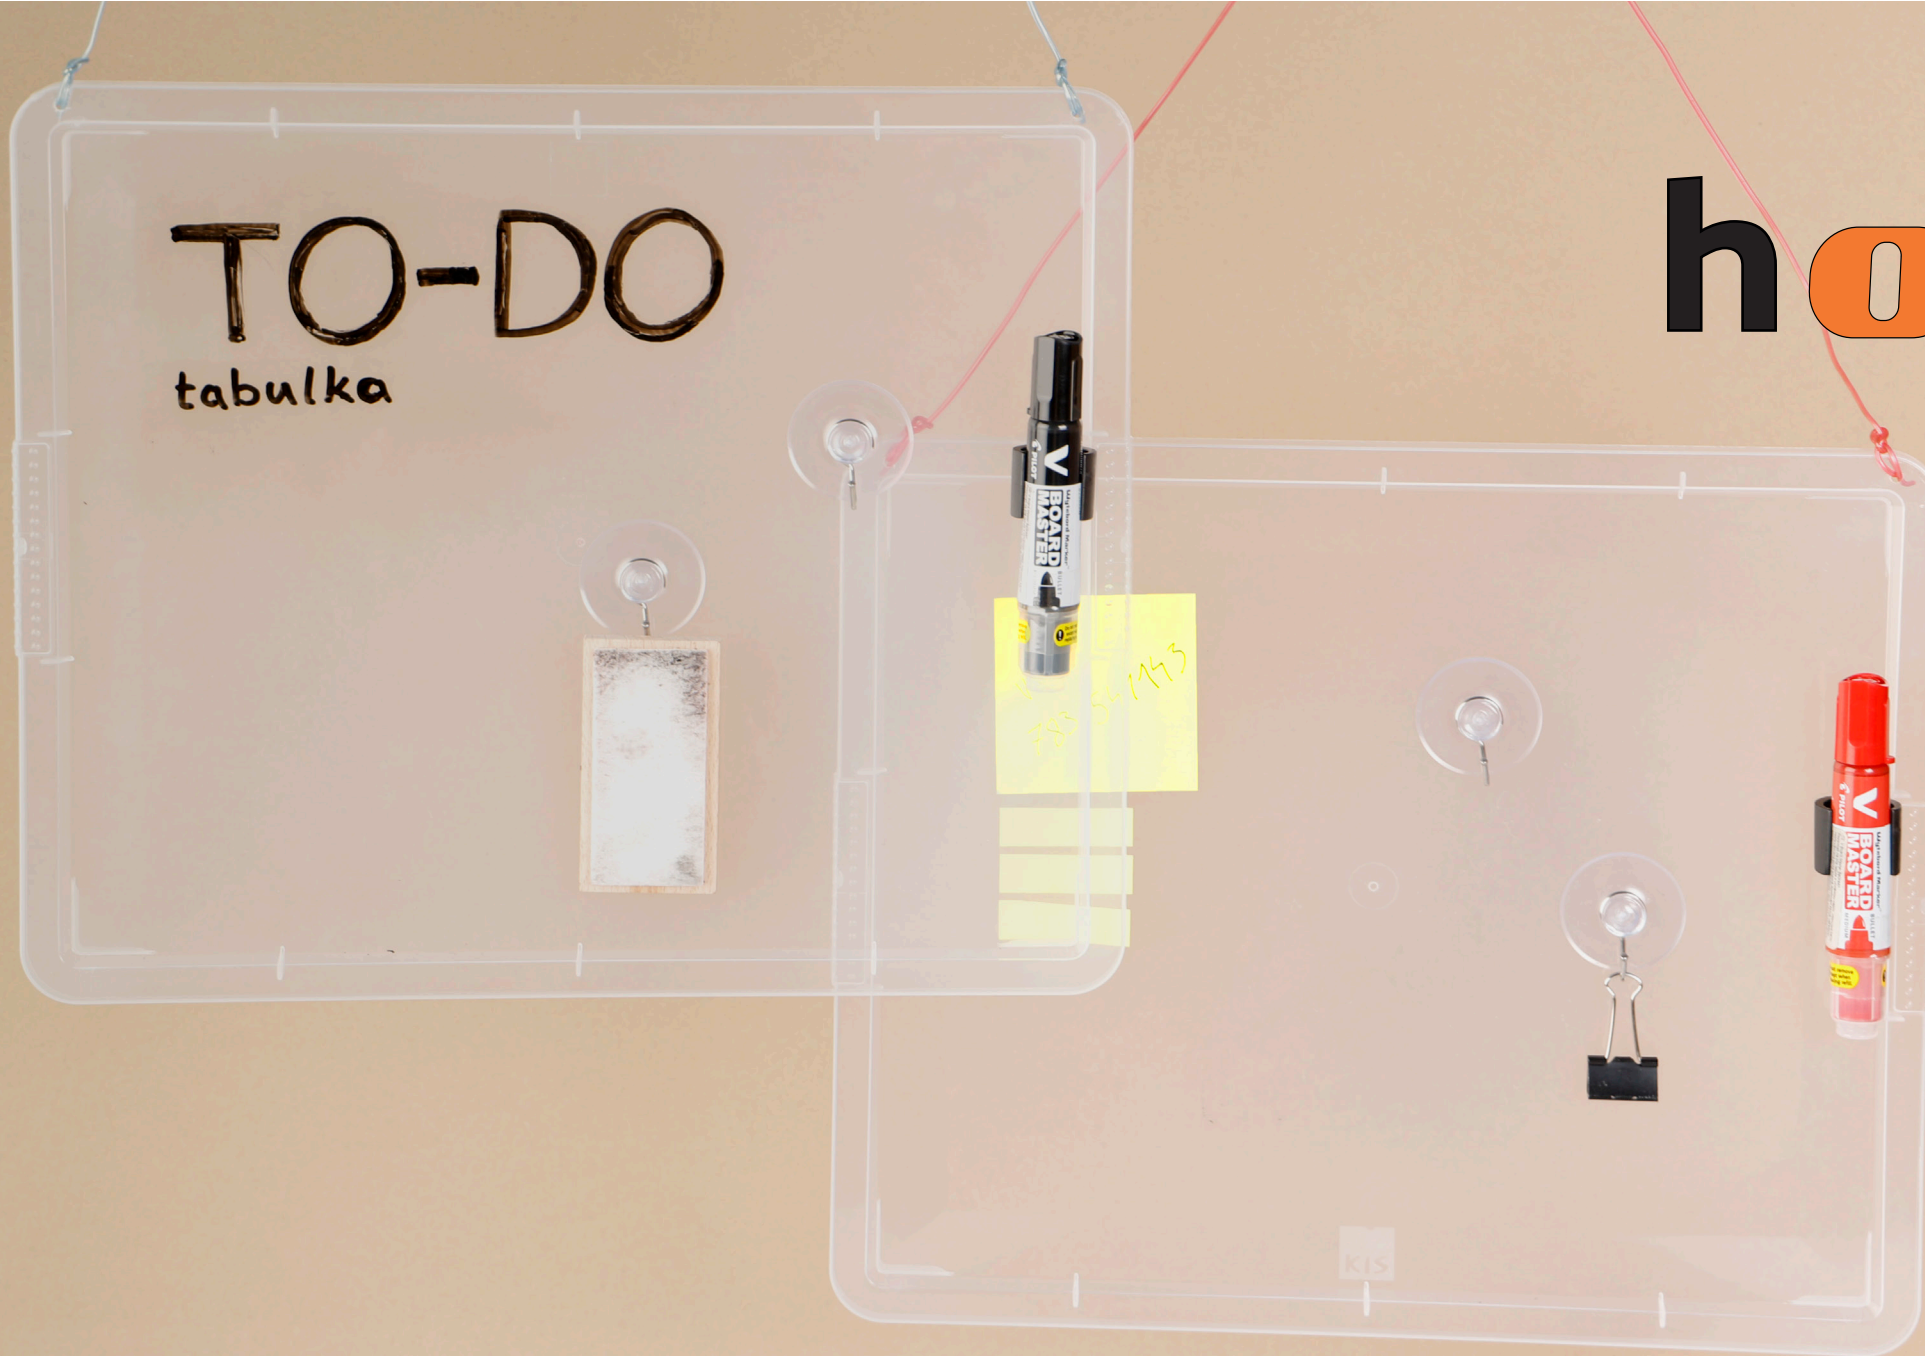

TO-DO
tabulka

hOBI®

TABULKA / NÁSTĚNKA

- ▶ tabulka je navržena pro usnadnění organizace času a přehled o poznámkách

VÝHODY:

- ▶ transparentnost, popisovatelnost a nízkonákladovost výroby

CÍLOVÁ SKUPINA:

- ▶ primárně studenti

plastové víko
transparentní

hřebík

zapalovač značky
Pepo

šňůra s ocelovým
lanem

MATERIÁL

EXTERNÍ POLOŽKA
popisovač na bílé tabule,
Board Master Pilot

kluzáky pod nábytek

šrouby a matice

přisavky s háčkem

pastička na myši

kluzák, plst'

DĚROVÁNÍ

- ▶ otvory jsou vytvořeny nahřátým hřebíkem

ZAVĚŠENÍ

- ▶ tabulka je zavěšena na prádelní šňůru s ocelovým lankem a uvázaná **dračí smyčkou**
- ▶ návrh nabízí dvě barevné varianty: modrou a červenou

ARETAČNÍ PRVKY

- ▶ **přísavky** s háčkem umožňují zavěšení menších objektů
- ▶ **kluzák** je připevněný šroubkem a slouží jako držák na plnitelný popisovač značky Pilot

PŘÍSLUŠENSTVÍ

- ▶ na tabulku lze psát popisovačem na bílé tabule
- ▶ **houba** na mazání je vyrobena z pastičky na myši a plstěných kluzáků