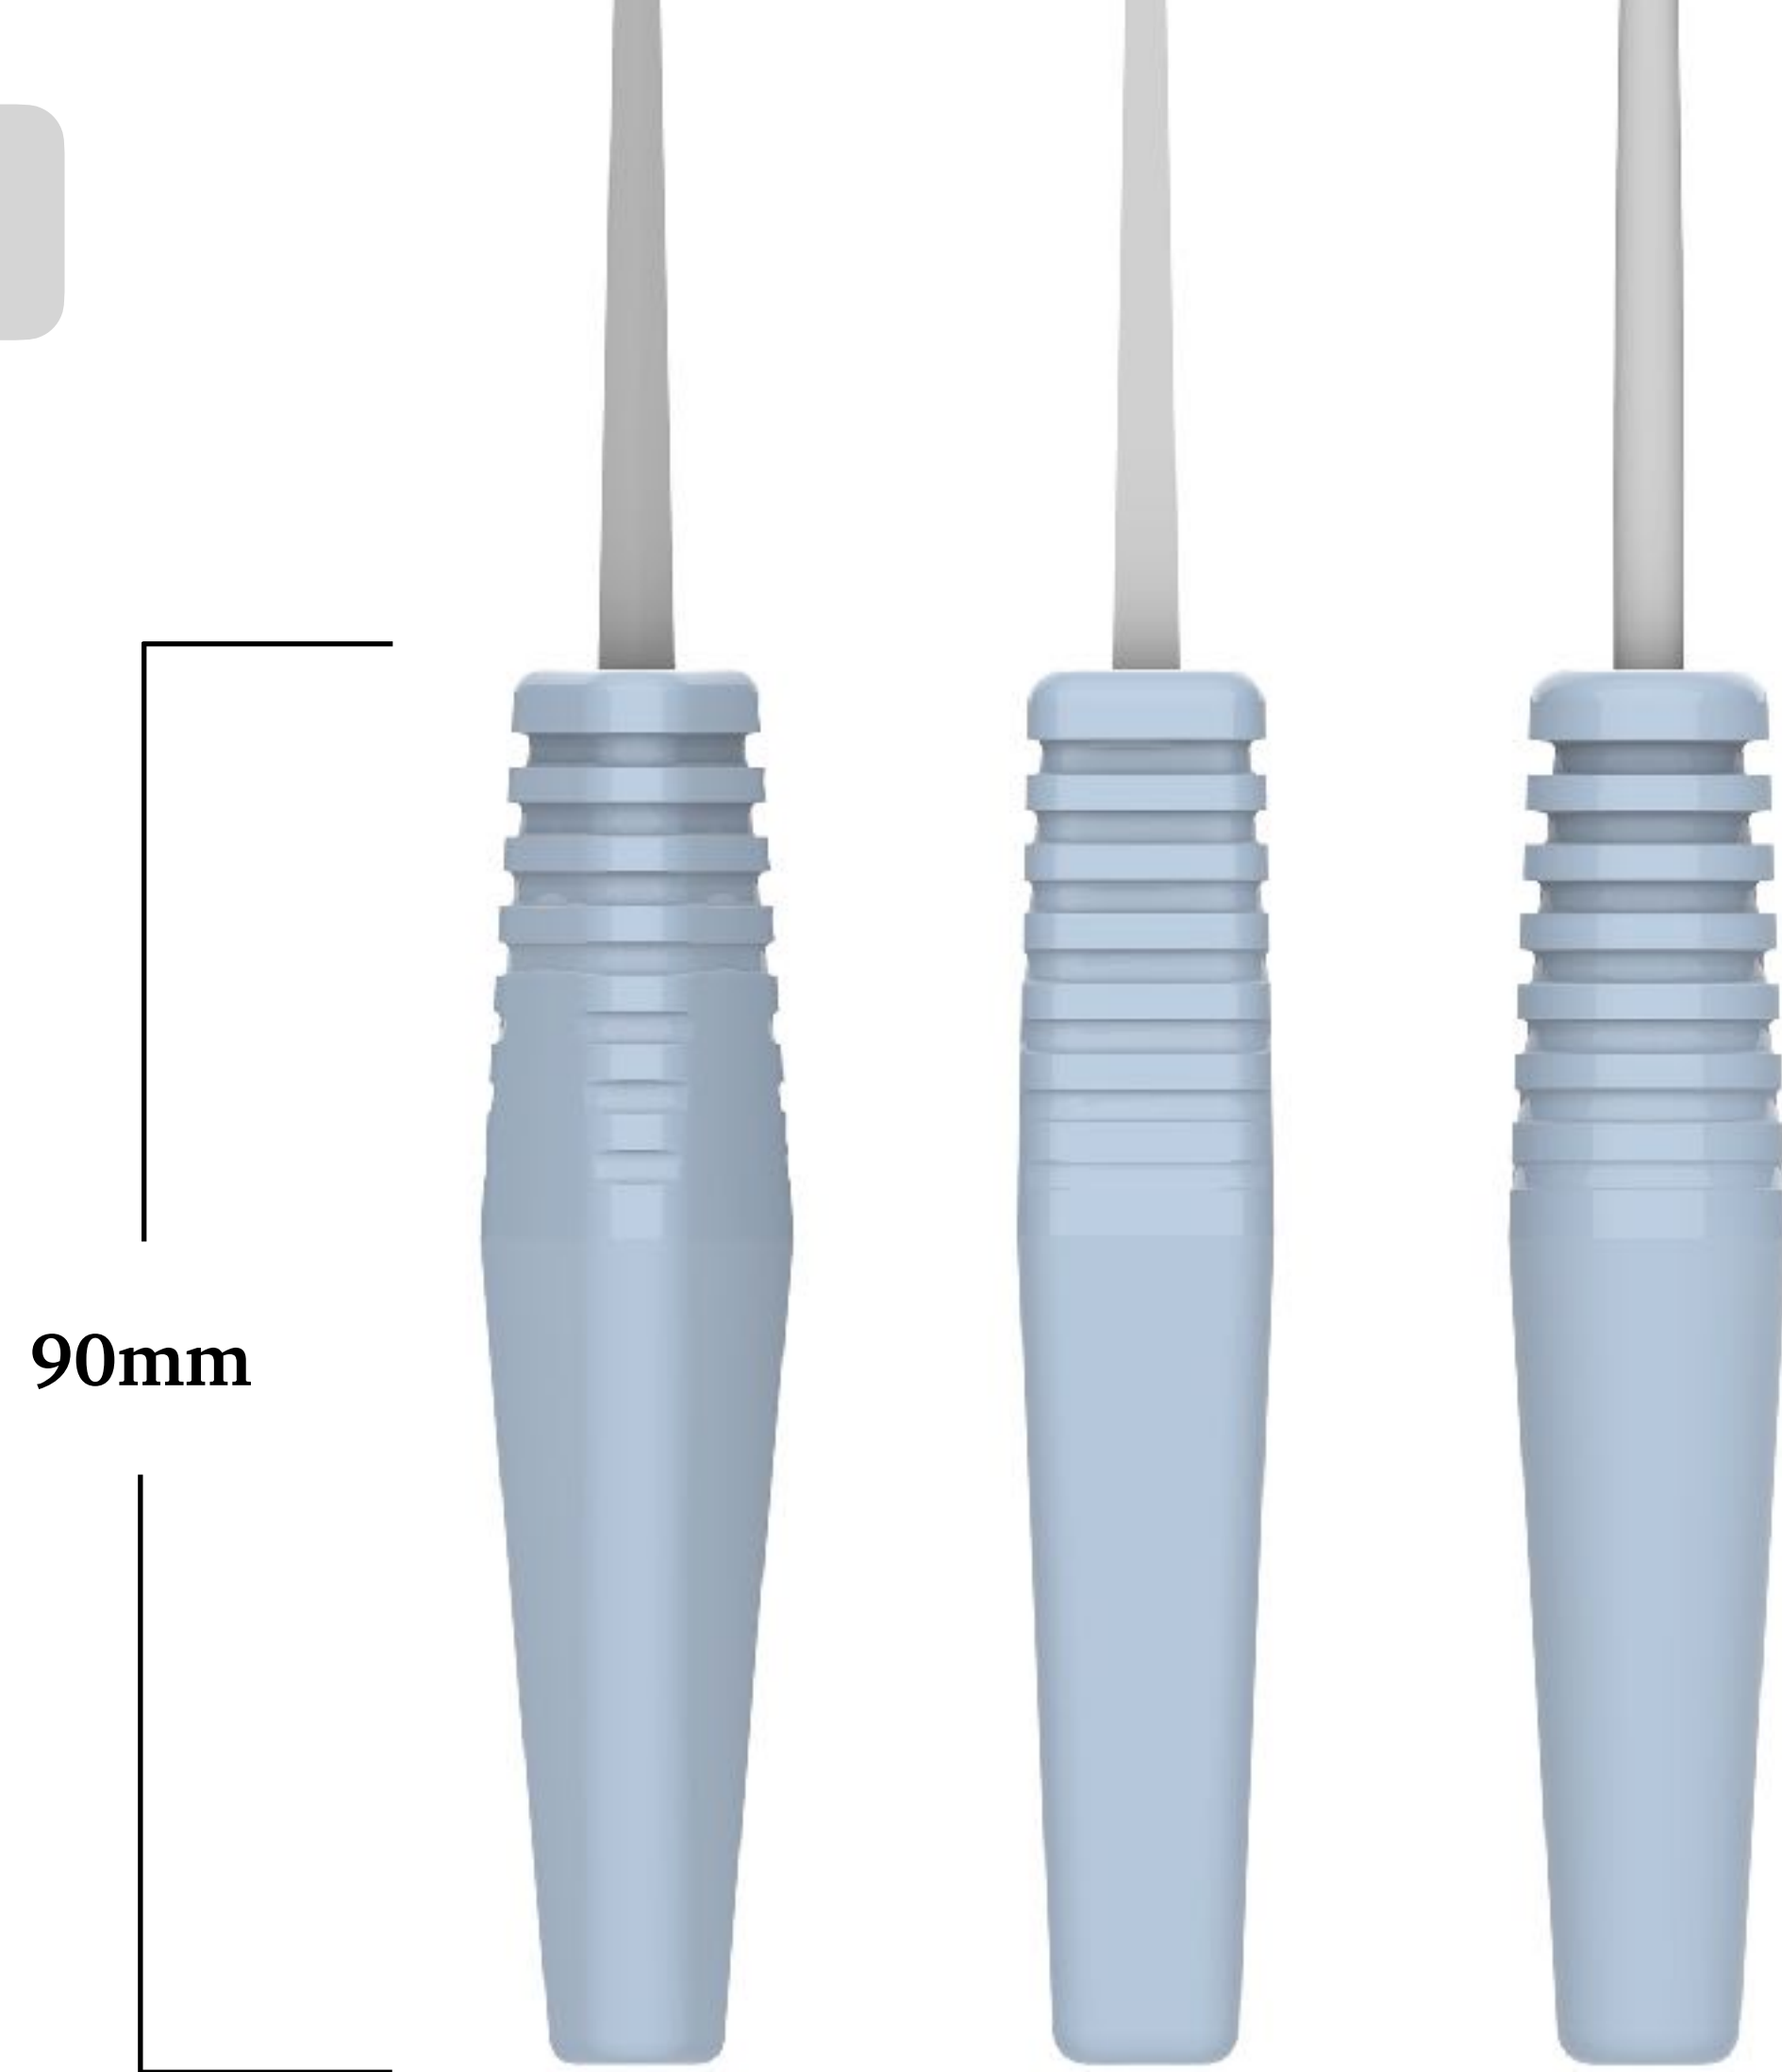

EKRU madlo na pilníky

CÍL

- ▶ Ergonomie
- ▶ Protiskluz
- ▶ Univerzálnost
- ▶ Estetičnost

Materiál: ABS

- Chemická odolnost
- Snadno tvarovatelný
- Nízké smrštění
- Hladký povrch

protiskluzový reliéf

tvar rukojeti podle typu pilníku

tvarové zúžení

Rozměry

Logo

Jednoduché funkční logo, které svým tvarem poukazuje na profil madel. Představuje také písmeno E ve stylizovaném tvaru. Použitý font u loga je Anisette Std Petite.

Krabička

Krabička se skládá z tří částí a každý pilník je vložen do jedné z nich. Na krabičce jsou otvory, kterými je vidět část madla s pilníkem.

Materiál: lepenka