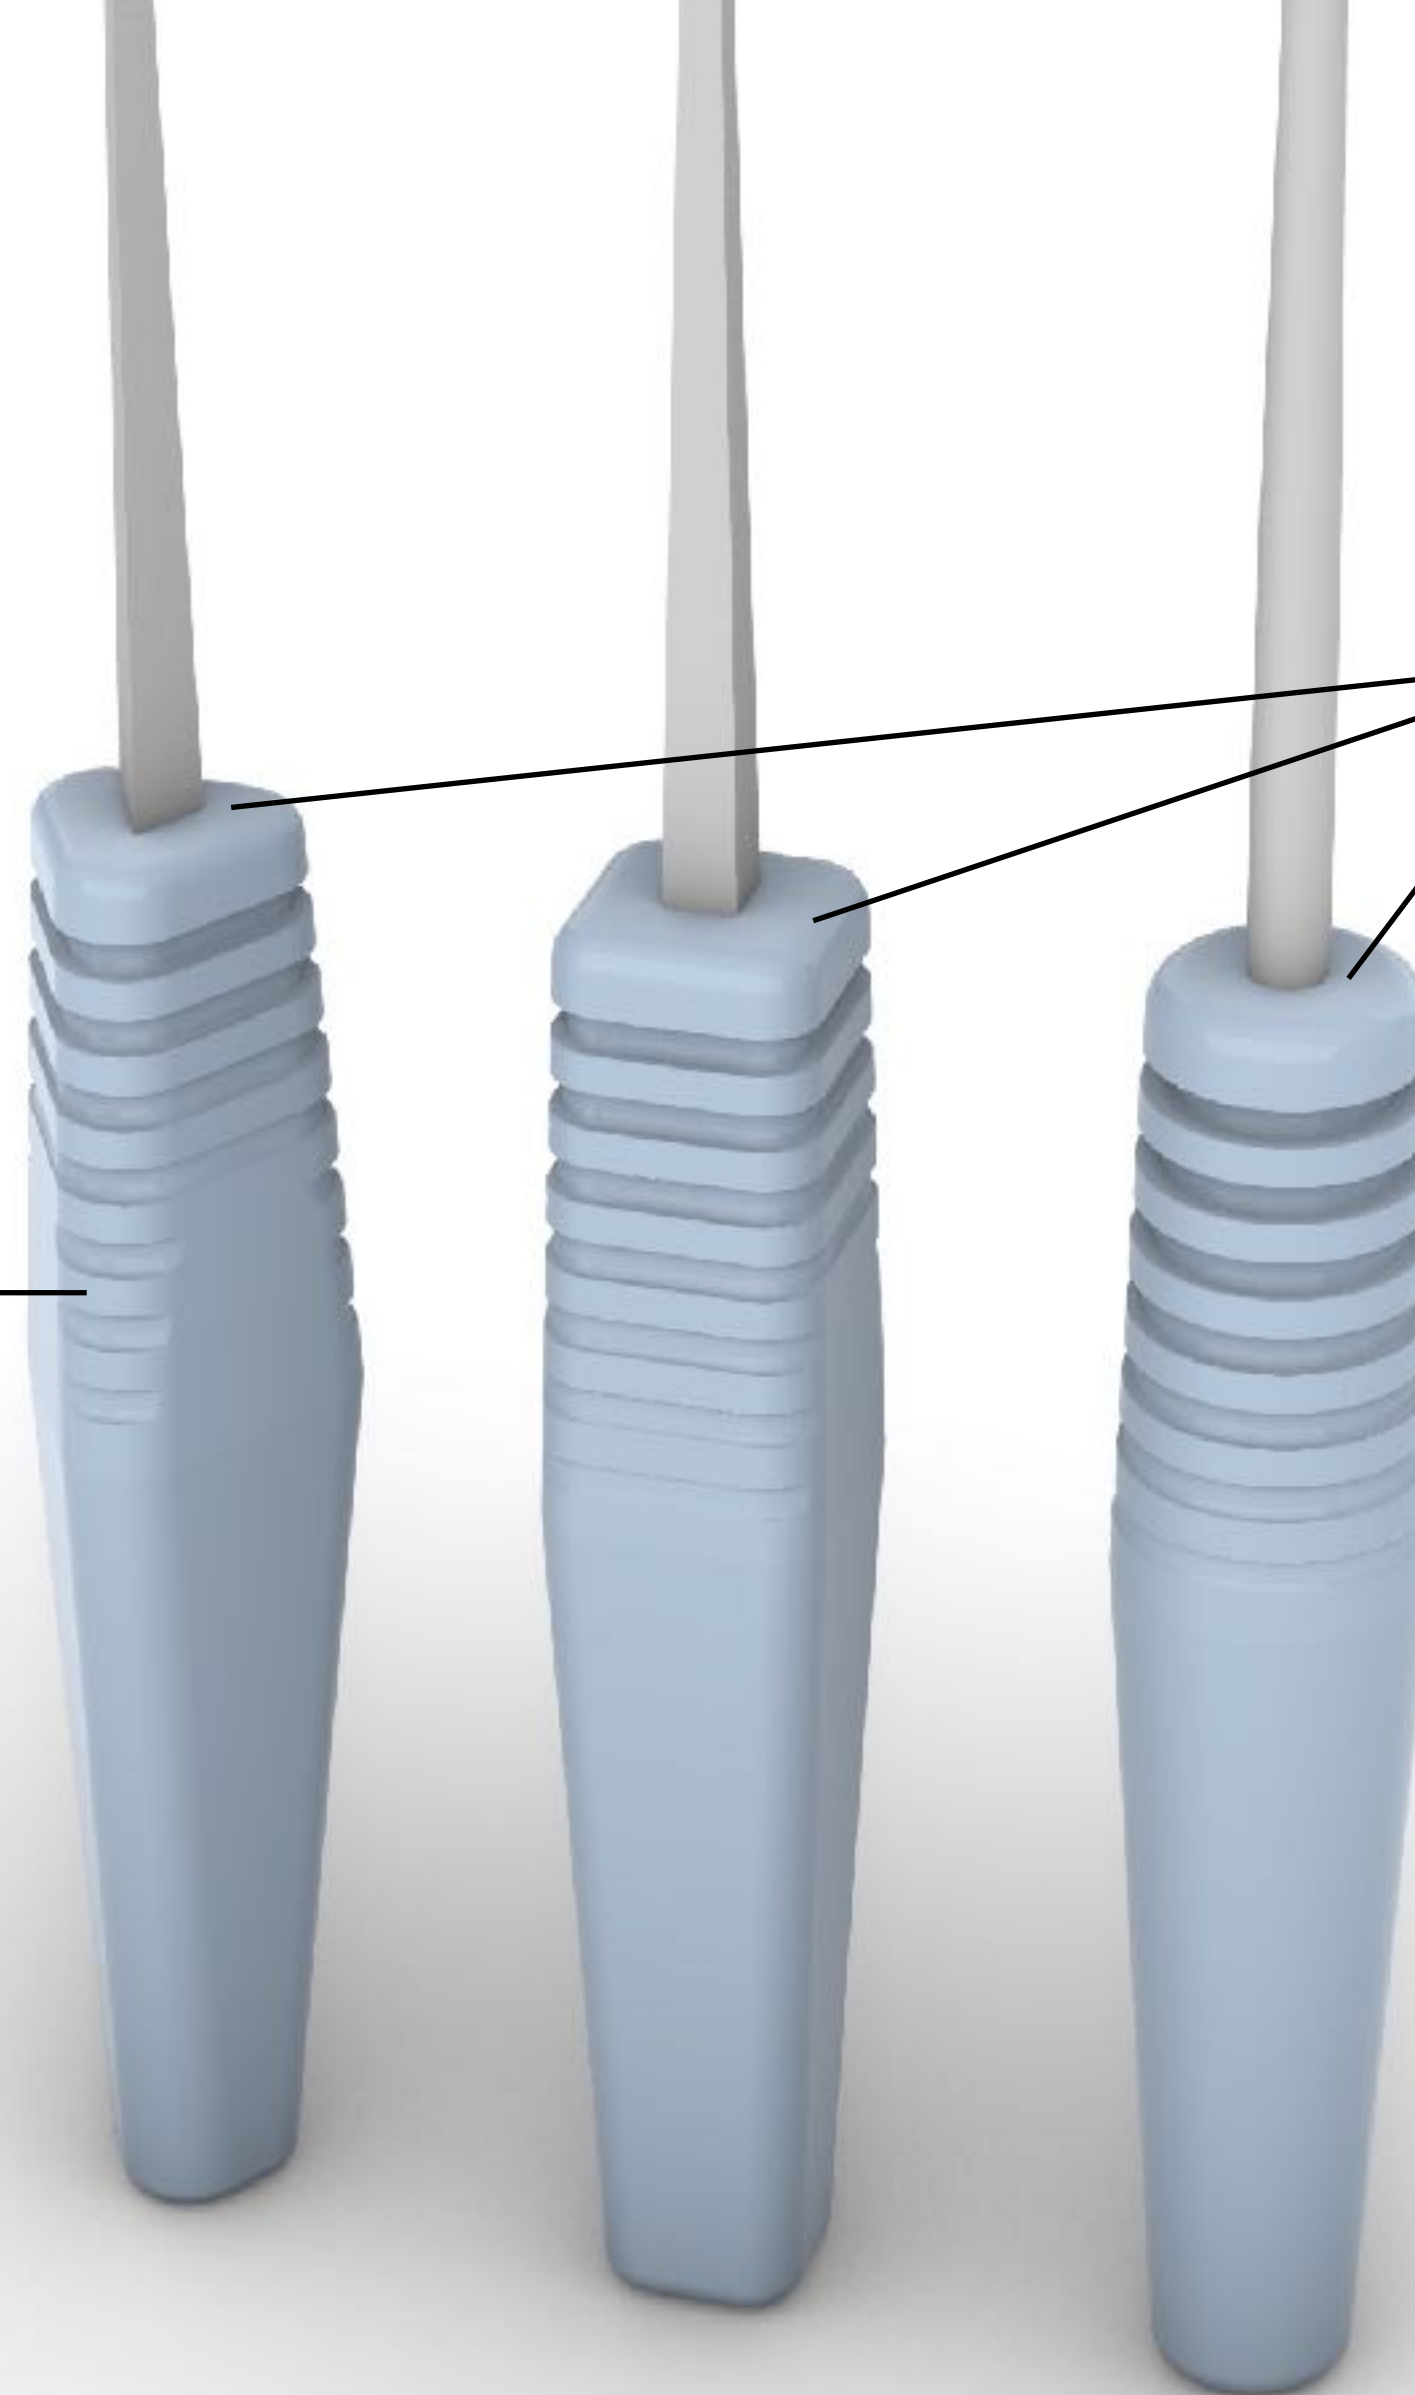

EKRU madlo na pilníky

CÍL

- ▶ Ergonomie
- ▶ Protiskluz
- ▶ Univerzálnost
- ▶ Estetičnost

Materiál: ABS

- Chemická odolnost
- Snadno tvarovatelný
- Nízké smrštění
- Hladký povrch

protiskluzový reliéf

tvar rukojeti podle typu pilníku

tvarové zúžení

Rozměry

Logo

Jednoduché funkční logo, které svým tvarem poukazuje na profil madel. Představuje také písmeno E ve stylizovaném tvaru. Použitý font u loga je Anisette Std Petite.

Krabička

Krabička se skládá z tří částí a každý pilník je vložen do jedné z nich. Na krabičce jsou otvory, kterými je vidět část madla s pilníkem.

Materiál: lepenka