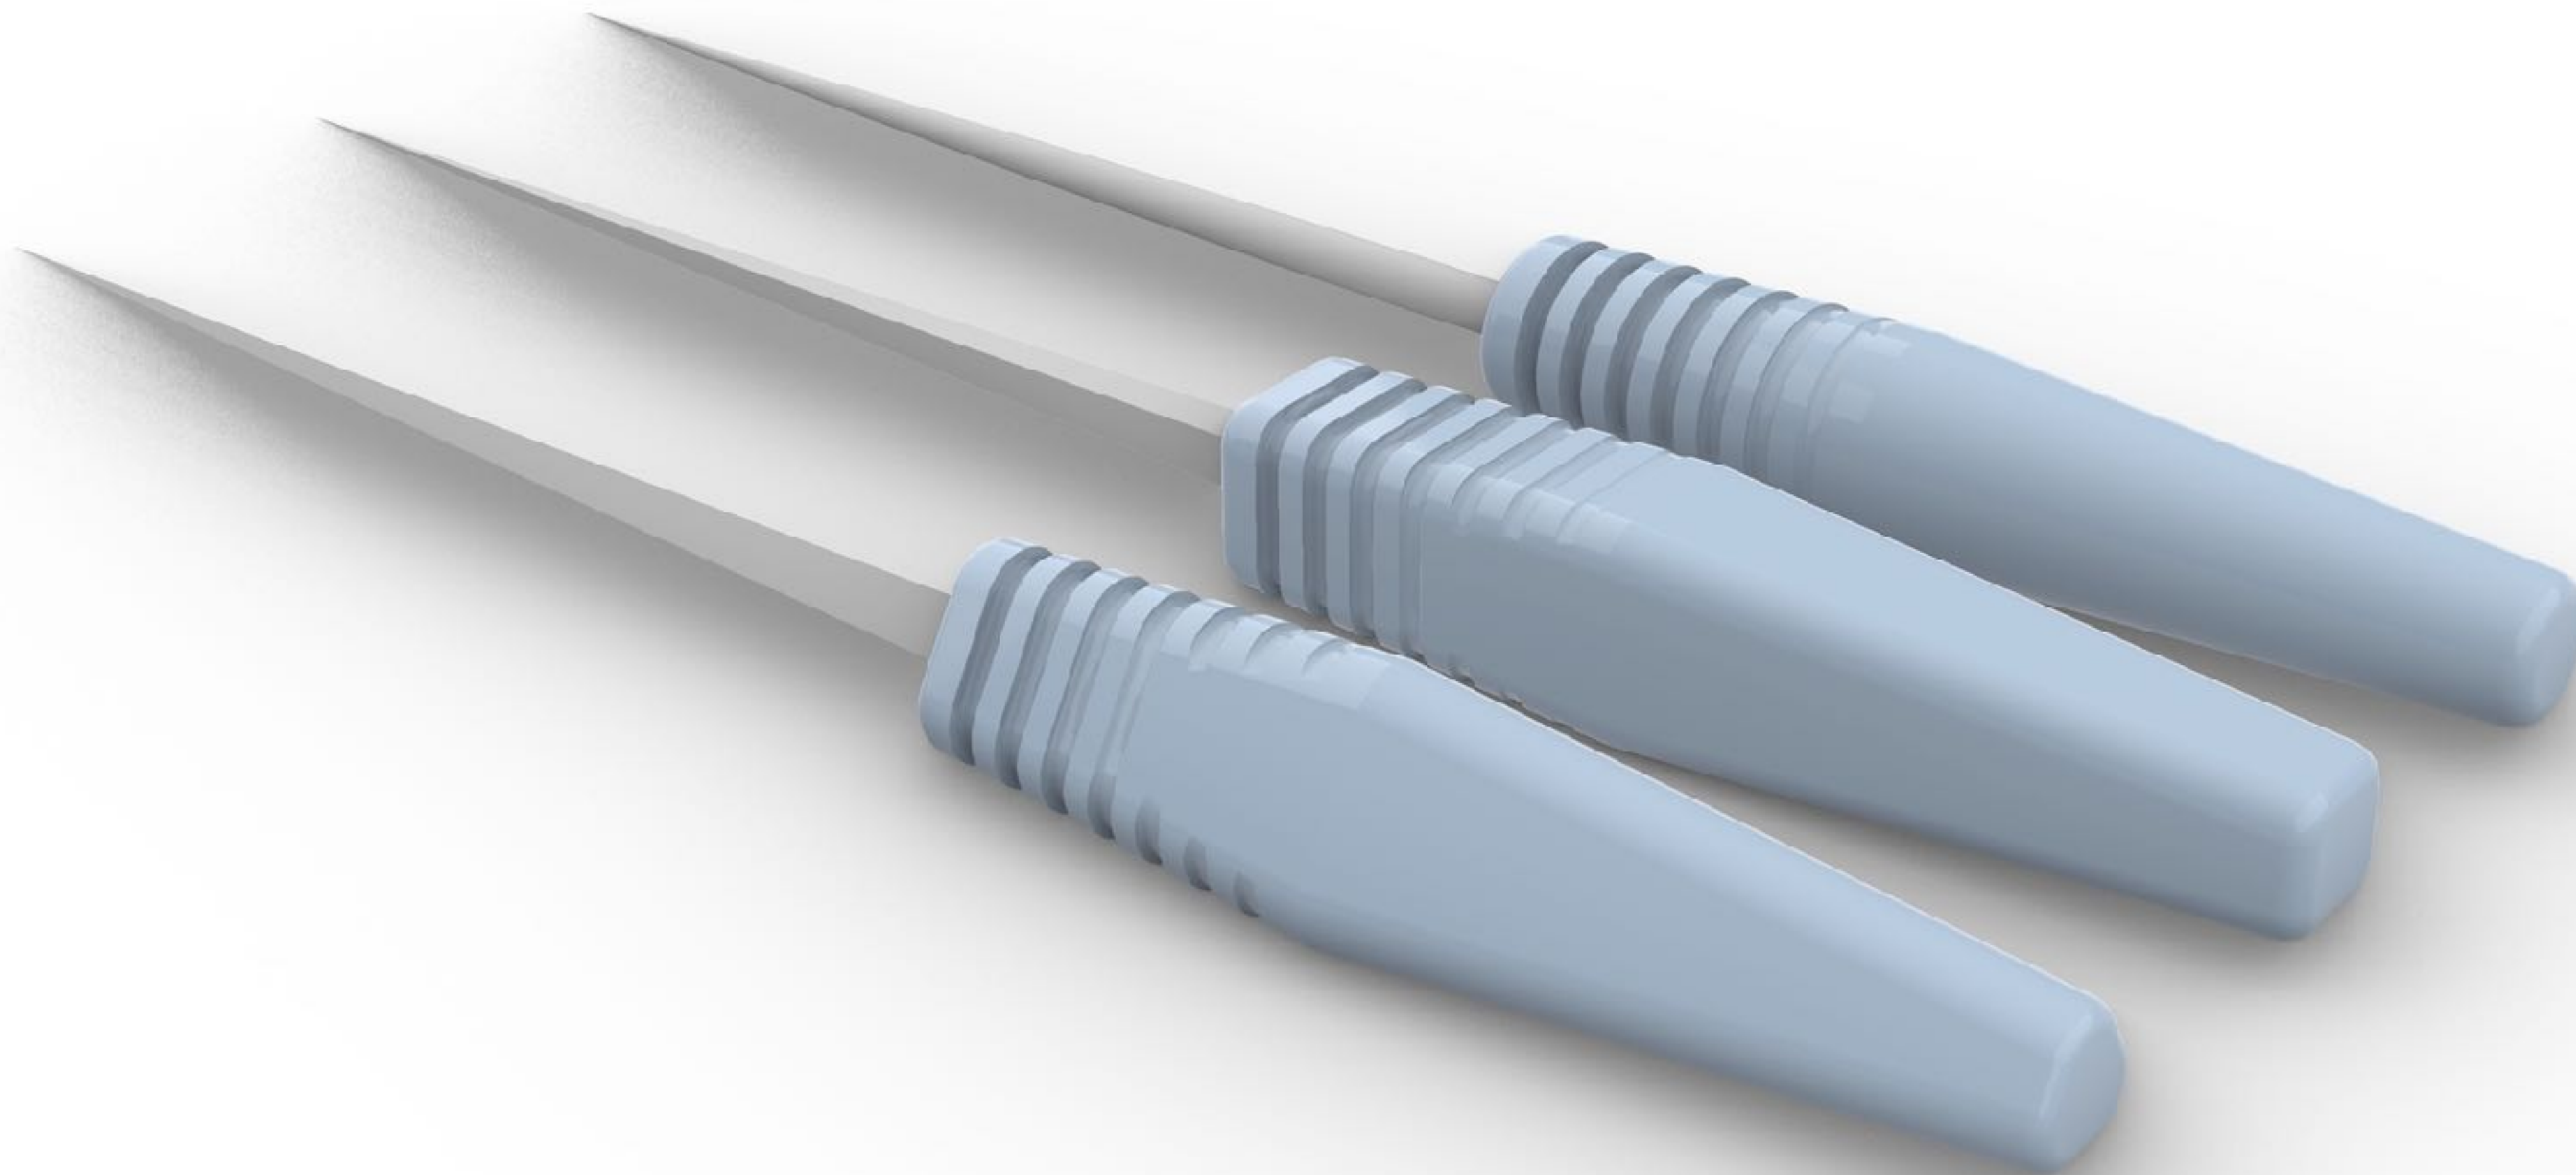

EKRU madlo na pilníky

CÍL

- ▶ Ergonomie
- ▶ Protiskluz
- ▶ Univerzálnost
- ▶ Estetičnost

Materiál: ABS

- Chemická odolnost
- Snadno tvarovatelný
- Nízké smrštění
- Hladký povrch

protiskluzový reliéf

tvar rukojeti podle typu pilníku

tvarové zúžení

Rozměry

Logo

Jednoduché funkční logo, které svým tvarem poukazuje na profil madel. Představuje také písmeno E ve stylizovaném tvaru. Použitý font u loga je Anisette Std Petite.

Krabička

Krabička se skládá z tří částí a každý pilník je vložen do jedné z nich. Na krabičce jsou otvory, kterými je vidět část madla s pilníkem.

Materiál: lepenka