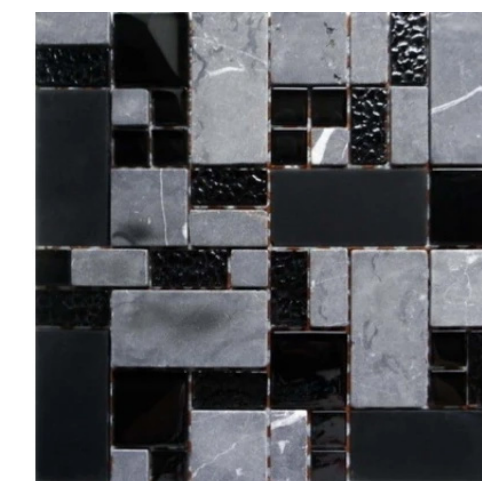

# ANOTACE

Zrcadlo bylo vyrobeno z produktů dostupných v sortimentu obchodu OBI. Jedním z hlavních materiálů je mozaika, sestávající ze skleněných a mramorových bloků. Způsob uspořádání těchto bloků znázorňuje metamorfózu tvaru obdélníku na ovál.

Flexibilní systém stavebnice umožňuje zvolit si z široké nabídky mozaiky, kterou řetězec OBI poskytuje, a tak si vytvořit vlastní design a vzor pro dané zrcadlo.

Příklady dalších produktů: