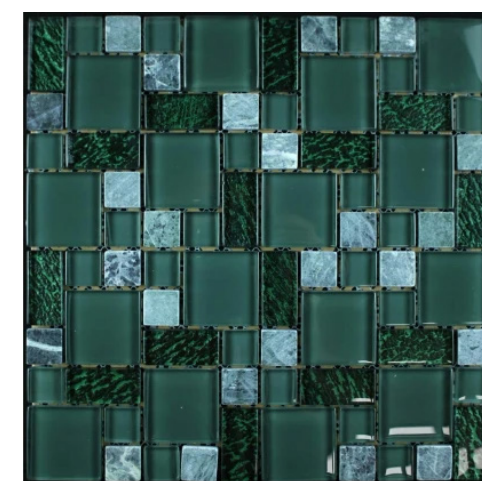

# ANOTACE

Zrcadlo bylo vyrobeno z produktů dostupných v sortimentu obchodu OBI. Jedním z hlavních materiálů je mozaika, sestávající ze skleněných a mramorových bloků. Způsob uspořádání těchto bloků znázorňuje metamorfózu tvaru obdélníku na ovál.

Flexibilní systém stavebnice umožňuje zvolit si z široké nabídky mozaiky, kterou řetězec OBI poskytuje, a tak si vytvořit vlastní design a vzor pro dané zrcadlo.

Příklady dalších produktů:

# ROZMĚRY

Celková hloubka zrcadla: 12 mm

Rozměr jednoho bloku mozaiky: 22,5 x 6 mm