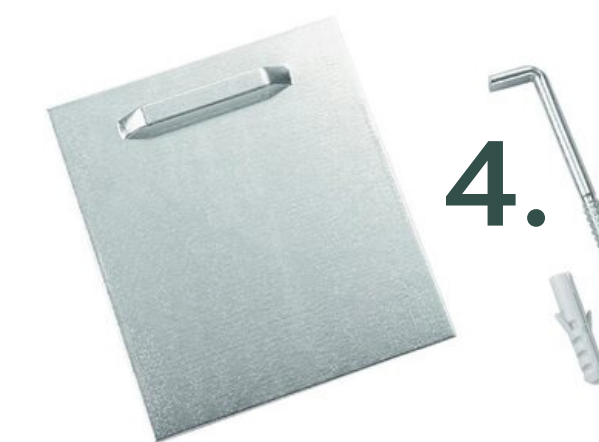

# ANOTACE

Zrcadlo bylo vyrobeno z produktů dostupných v sortimentu obchodu OBI. Jedním z hlavních materiálů je mozaika, sestávající ze skleněných a mramorových bloků. Způsob uspořádání těchto bloků znázorňuje metamorfózu tvaru obdélníku na ovál.

Flexibilní systém stavebnice umožňuje zvolit si z široké nabídky mozaiky, kterou řetězec OBI poskytuje, a tak si vytvořit vlastní design a vzor pro dané zrcadlo.

Příklady dalších produktů:

# MATERIÁL

1. Mozaika sklo/kámen 300 x 300 mm (179 Kč)
2. HDF deska 398 x 393 mm (34 Kč)
3. Zrcadlo 400 x 300 mm (199 Kč)
4. Závěs na zrcadlo (89 Kč)
5. Mamut glue (169 Kč)

**Celková cena:**

**670 Kč**