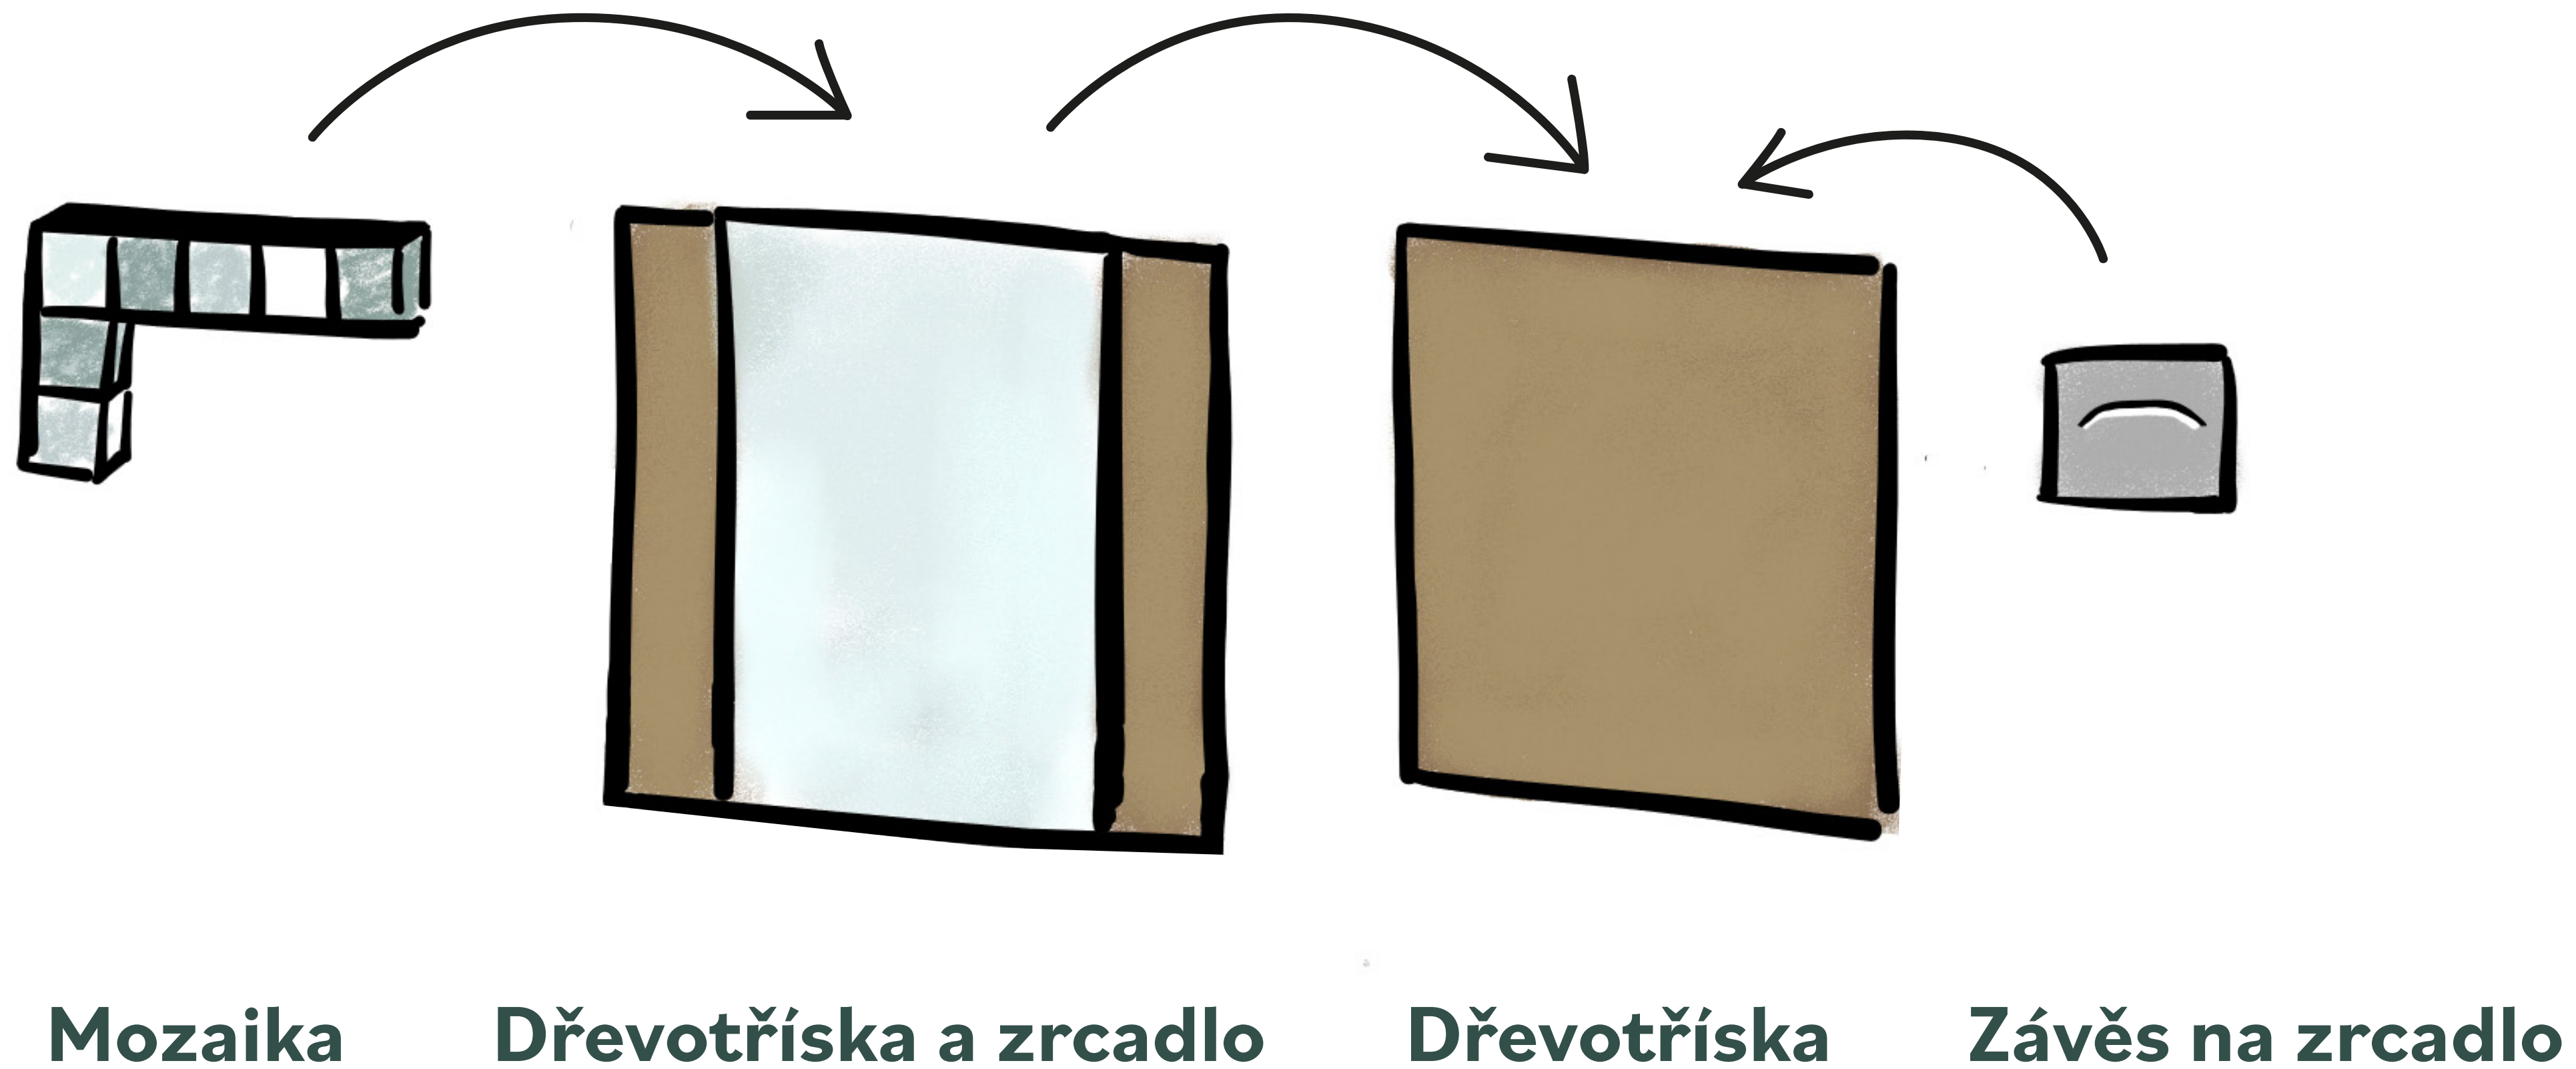

# ANOTACE

Zrcadlo bylo vyrobeno z produktů dostupných v sortimentu obchodu OBI. Jedním z hlavních materiálů je mozaika, sestávající ze skleněných a mramorových bloků. Způsob uspořádání těchto bloků znázorňuje metamorfózu tvaru obdélníku na ovál.

Flexibilní systém stavebnice umožňuje zvolit si z široké nabídky mozaiky, kterou řetězec OBI poskytuje, a tak si vytvořit vlastní design a vzor pro dané zrcadlo.

Příklady dalších produktů:

# MATERIÁL

1. Mozaika sklo/kámen 300 x 300 mm (179 Kč)
2. HDF deska 398 x 393 mm (34 Kč)
3. Zrcadlo 400 x 300 mm (199 Kč)
4. Závěs na zrcadlo (89 Kč)
5. Mamut glue (169 Kč)

**Celková cena:**

**670 Kč**

# KONSTRUKCE