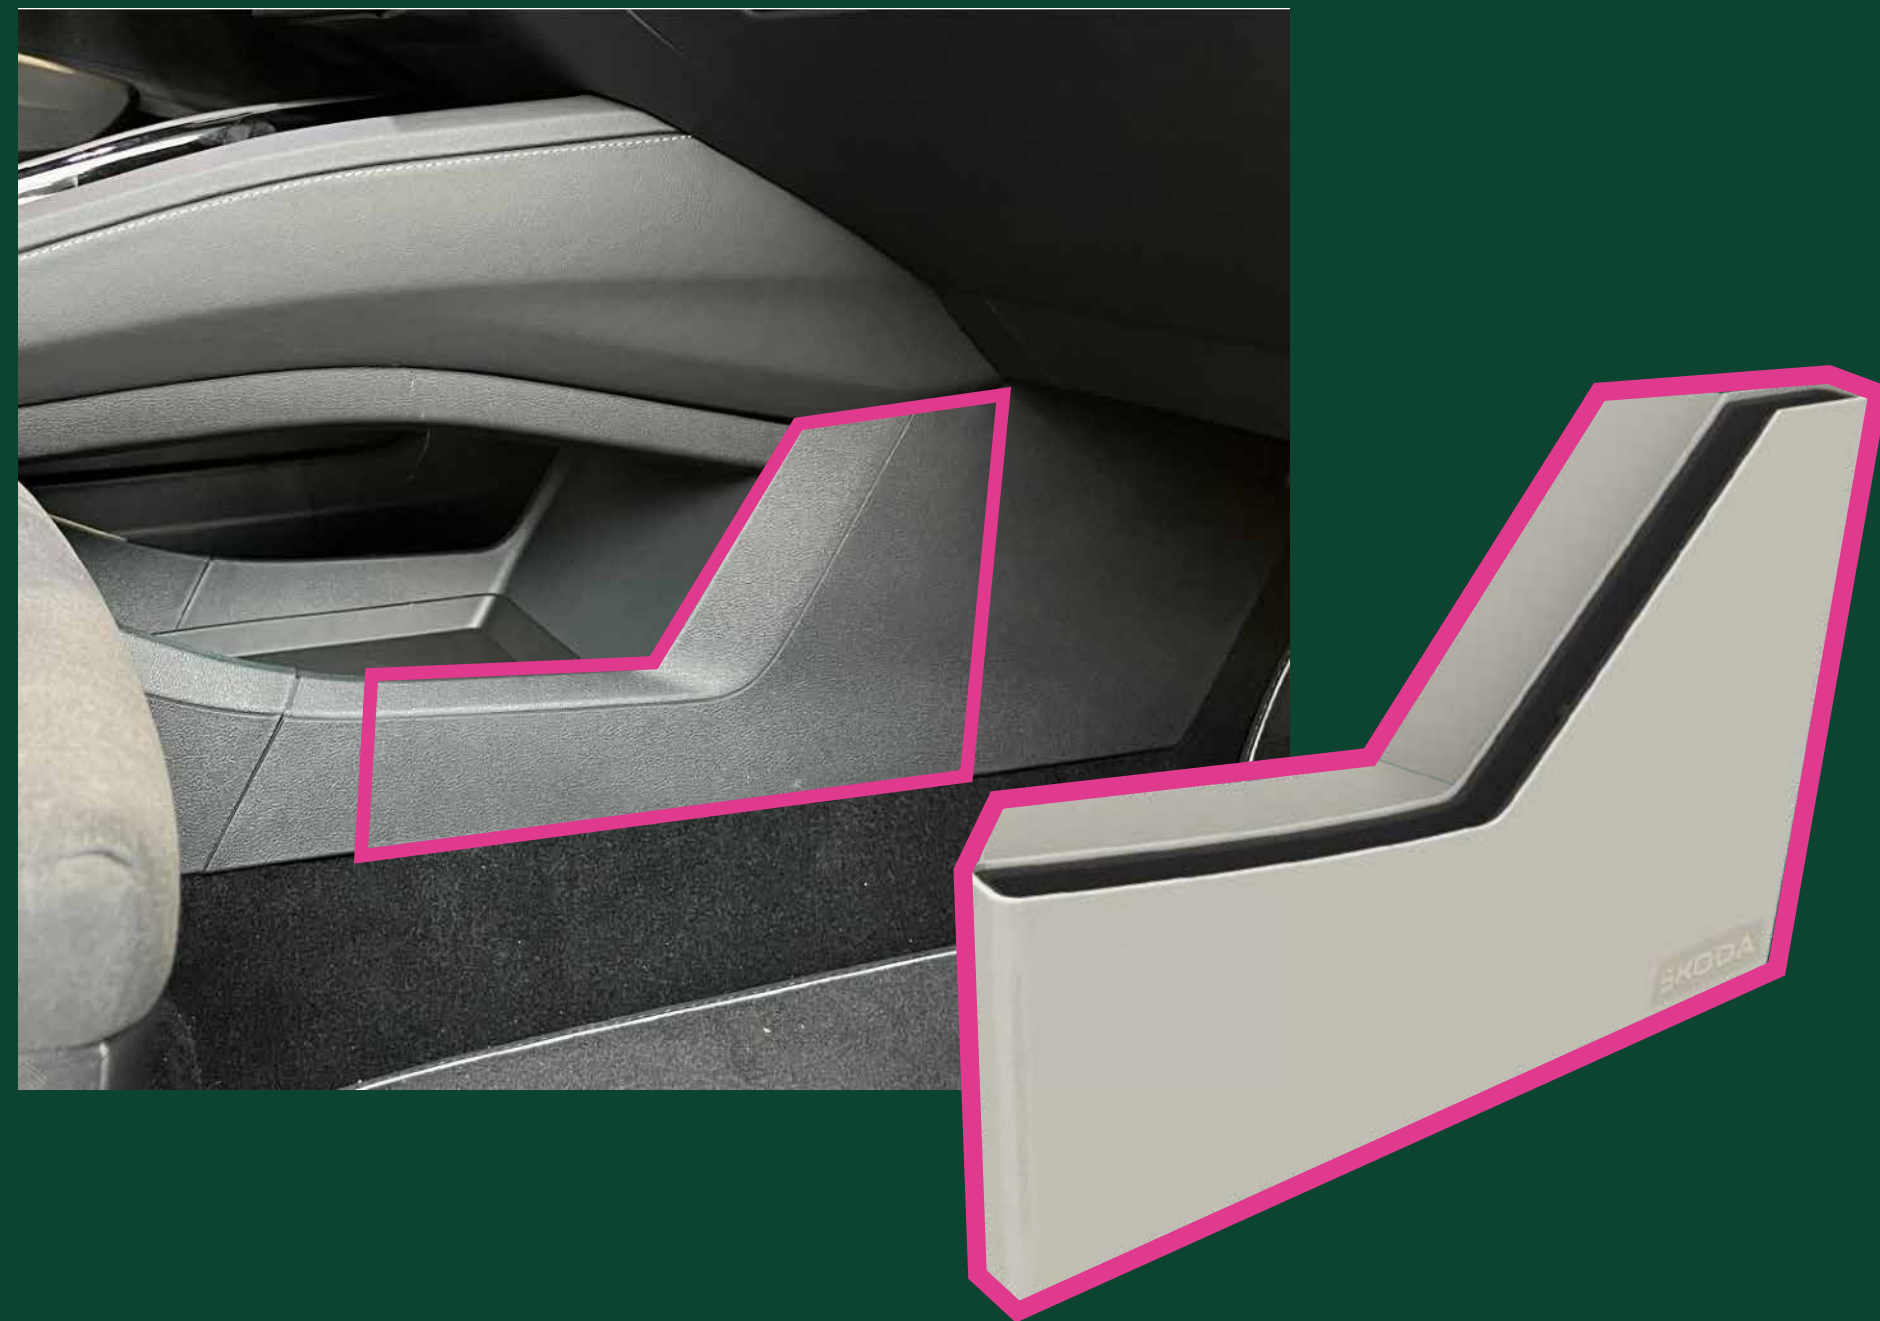

MÍSTO V AUTĚ

Složka je navržena pro auto Škoda Enyaq.
Své místo má na centrálním tunelu ze
strany spolujezdce.
Tvar složky je inspirován tímto prostorem.

UPEVNĚNÍ

K připevnění do auta slouží suchý zip.

Tento systém upevnění Škoda používá u univerzálního fixačního elementu do kufru auta.

Nachází se zde speciální struktura, aby bylo možné do složky vkládat věci různých rozměrů.

Struktura chrání před nechtěným pohybem tabletů či iPadů uvnitř.

ROZMĚRY

BAREVNÉ KOMBINACE

Barvy mohou být inspirovány barvou auta nebo barvou interiéru.
Složka pak může působit neviditelně nebo naopak může oživit interiér.