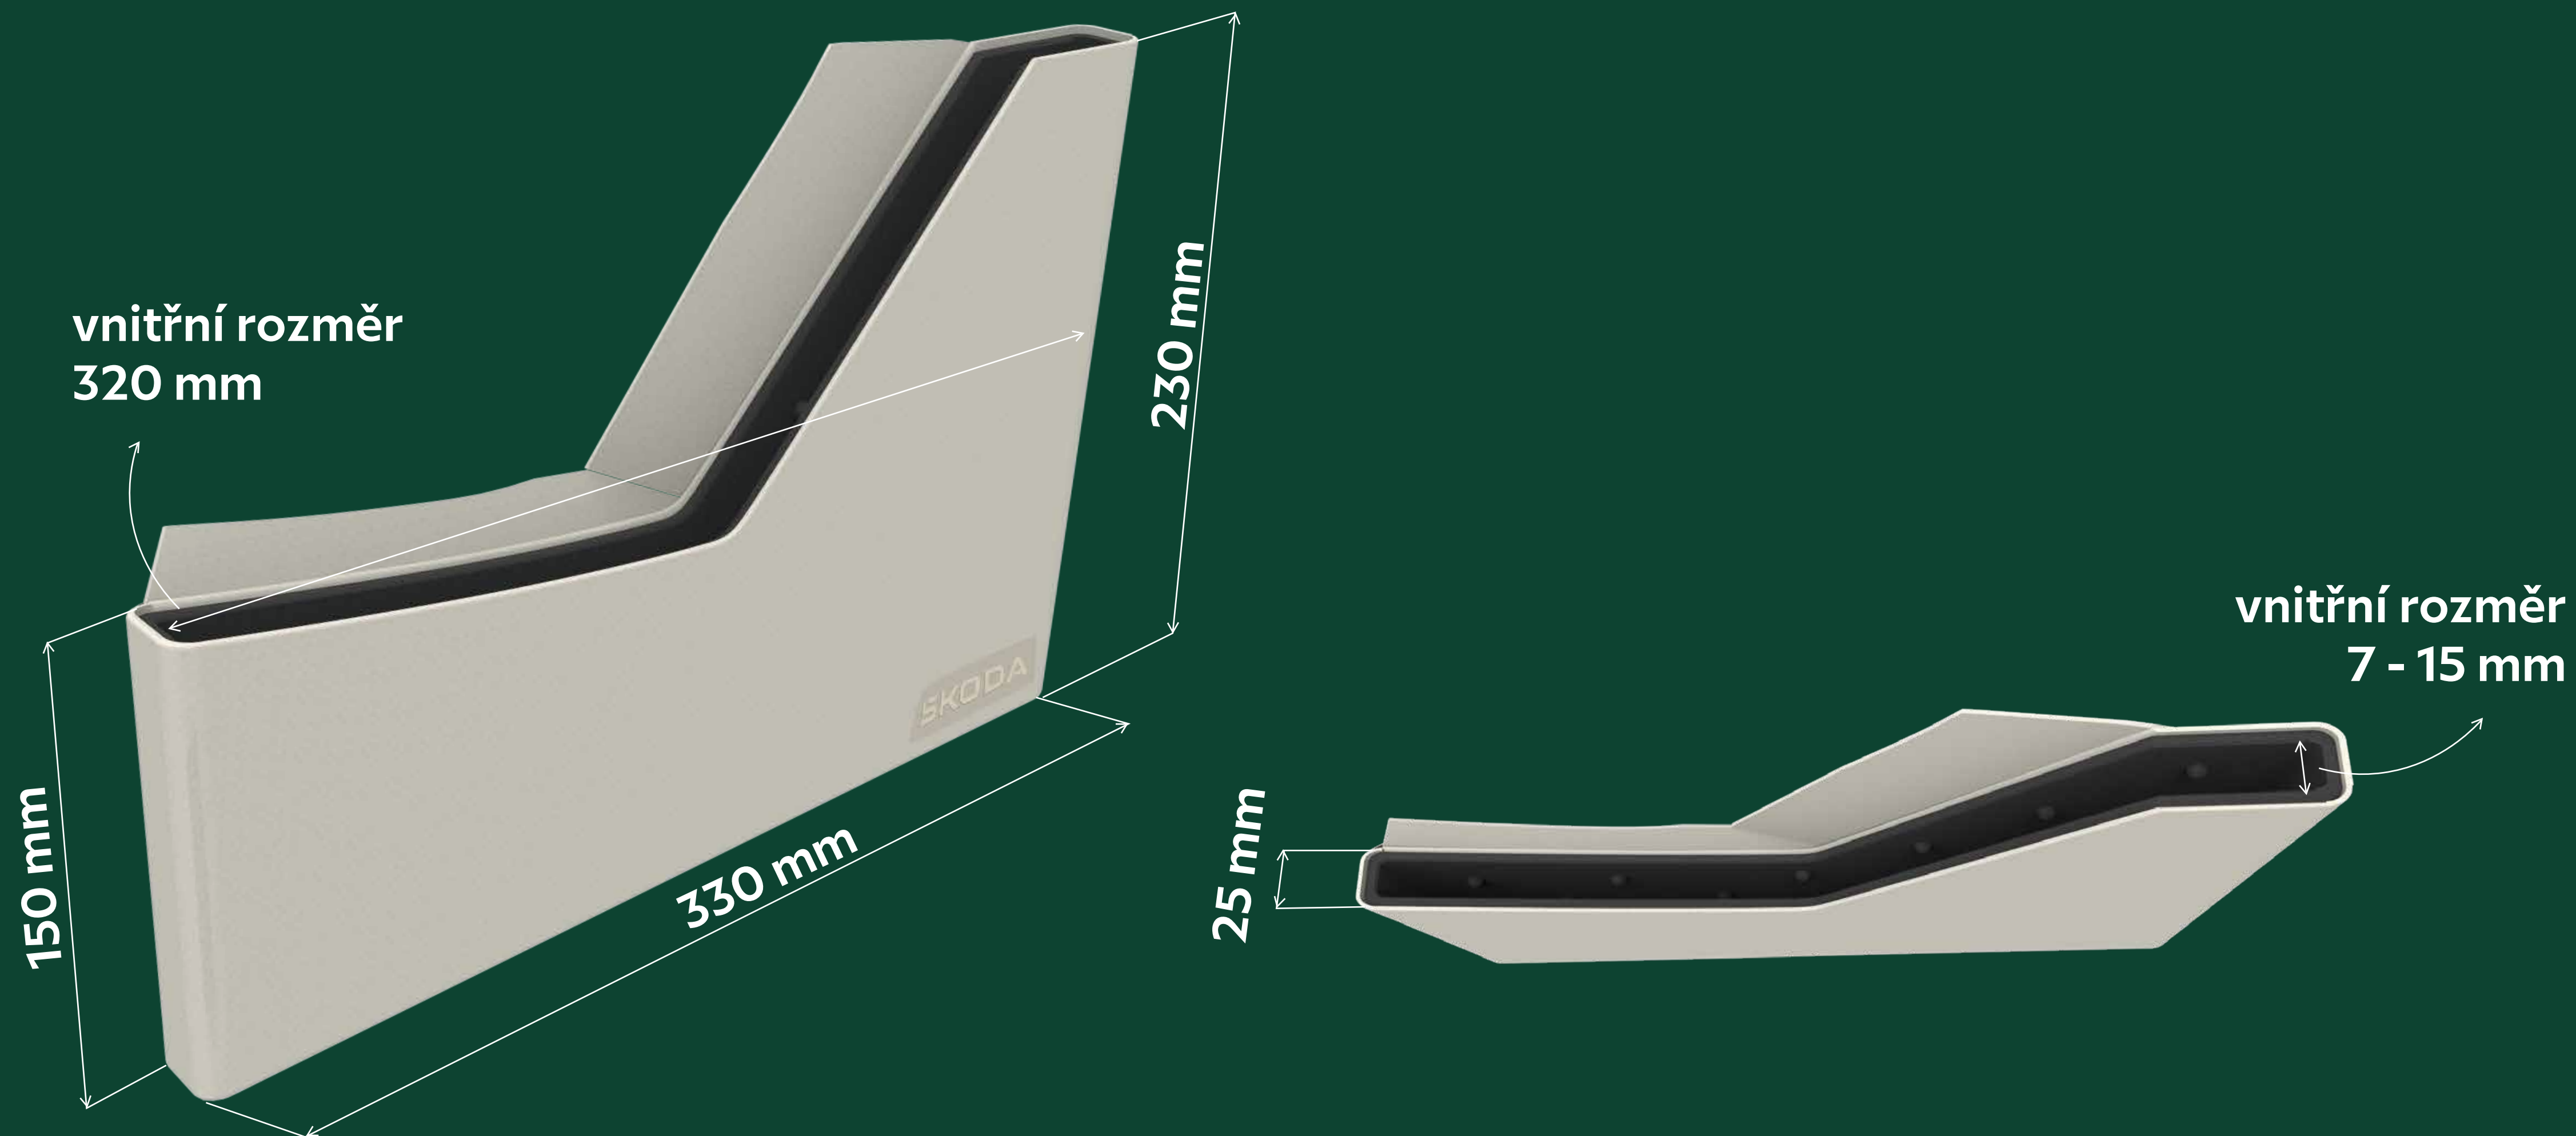

MÍSTO V AUTĚ

Složka je navržena pro auto Škoda Enyaq.
Své místo má na centrálním tunelu ze
strany spolujezdce.
Tvar složky je inspirován tímto prostorem.

UPEVNĚNÍ

K připevnění do auta slouží suchý zip.

Tento systém upevnění Škoda používá u univerzálního fixačního elementu do kufru auta.

MATERIÁLY

1. **Svrchní materiál:**
Vhodný materiál je Ultramid - texturovaný/matný.
2. **Vnitřní materiál:**
Vhodný materiál je na pěnové bázi - Basotect.

ZEVNITŘ

Zevnitř složky je polstrování (Basotect).

Nachází se zde speciální struktura, aby bylo možné do složky vkládat věci různých rozměrů.

Struktura chrání před nechtěným pohybem tabletů či iPadů uvnitř.

ROZMĚRY

BAREVNÉ KOMBINACE

Barvy mohou být inspirovány barvou auta nebo barvou interiéru.
Složka pak může působit neviditelně nebo naopak může oživit interiér.