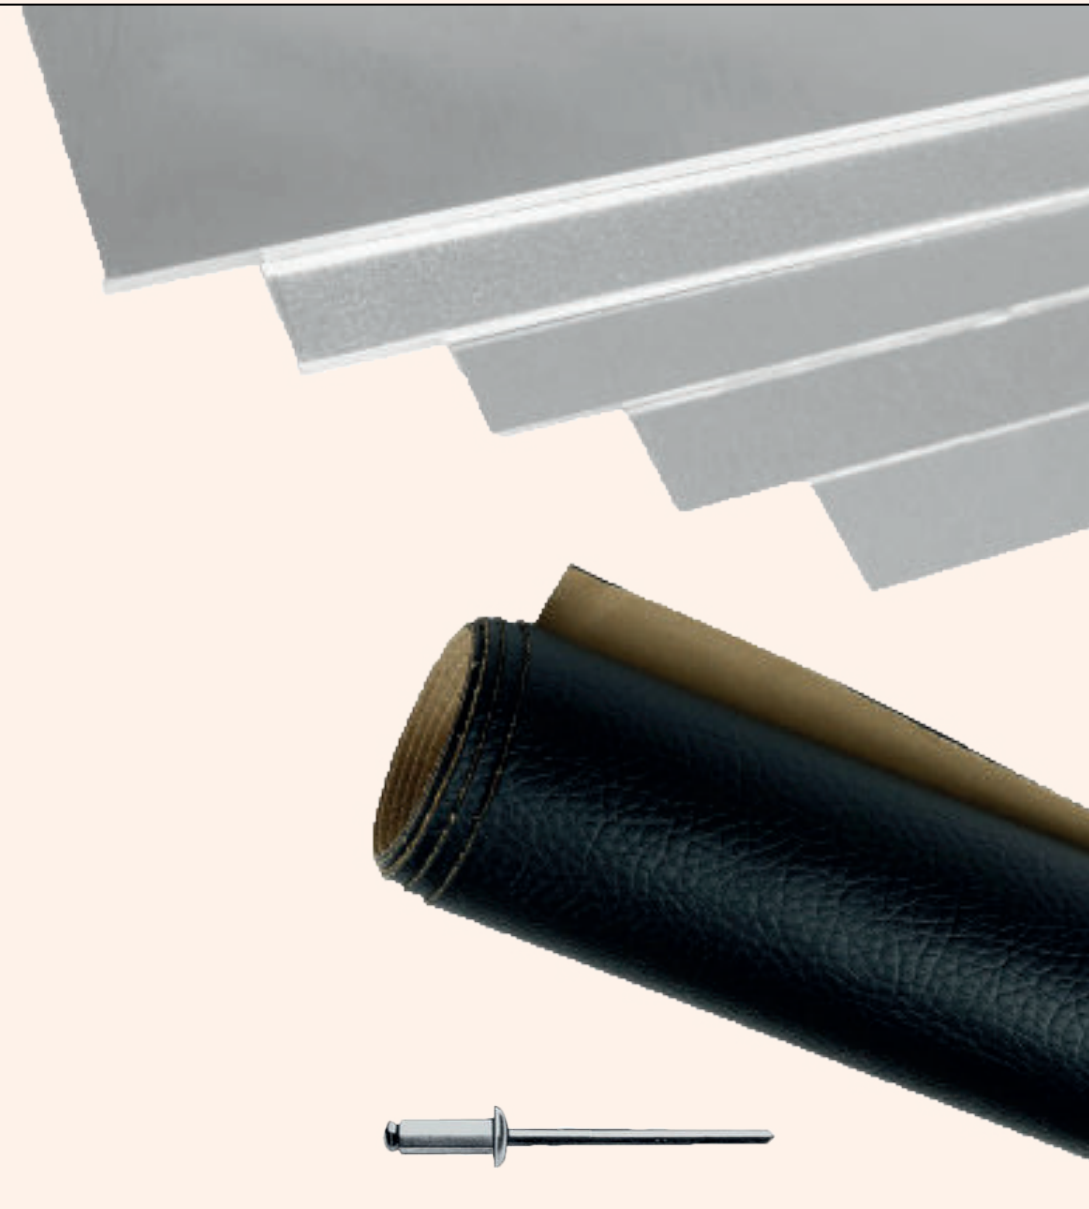

Huske

Klauzurní práce

koncept

Huske je neinvazivní odkládač na věci designovaný na pohovku GLOSTAD by IKEA, celý je vyroben ze zbytkových materiálů hliníkového plechu a koženky. Do kapsy, jež tvoří koženkový potah, se bez problému vejde i středně velký batoh. Plech tenký 2mm Vám udrží jak váš mobilní telefon, tak i třeba hrnek s vaší oblíbenou kávou nebo čajem.

material

Hliníkový plech 2mm,
povrchově upravený černým akrylovým lakem

Černá koženka,
zbytkový materiál

Spojovací materiál—nýty

rozměry