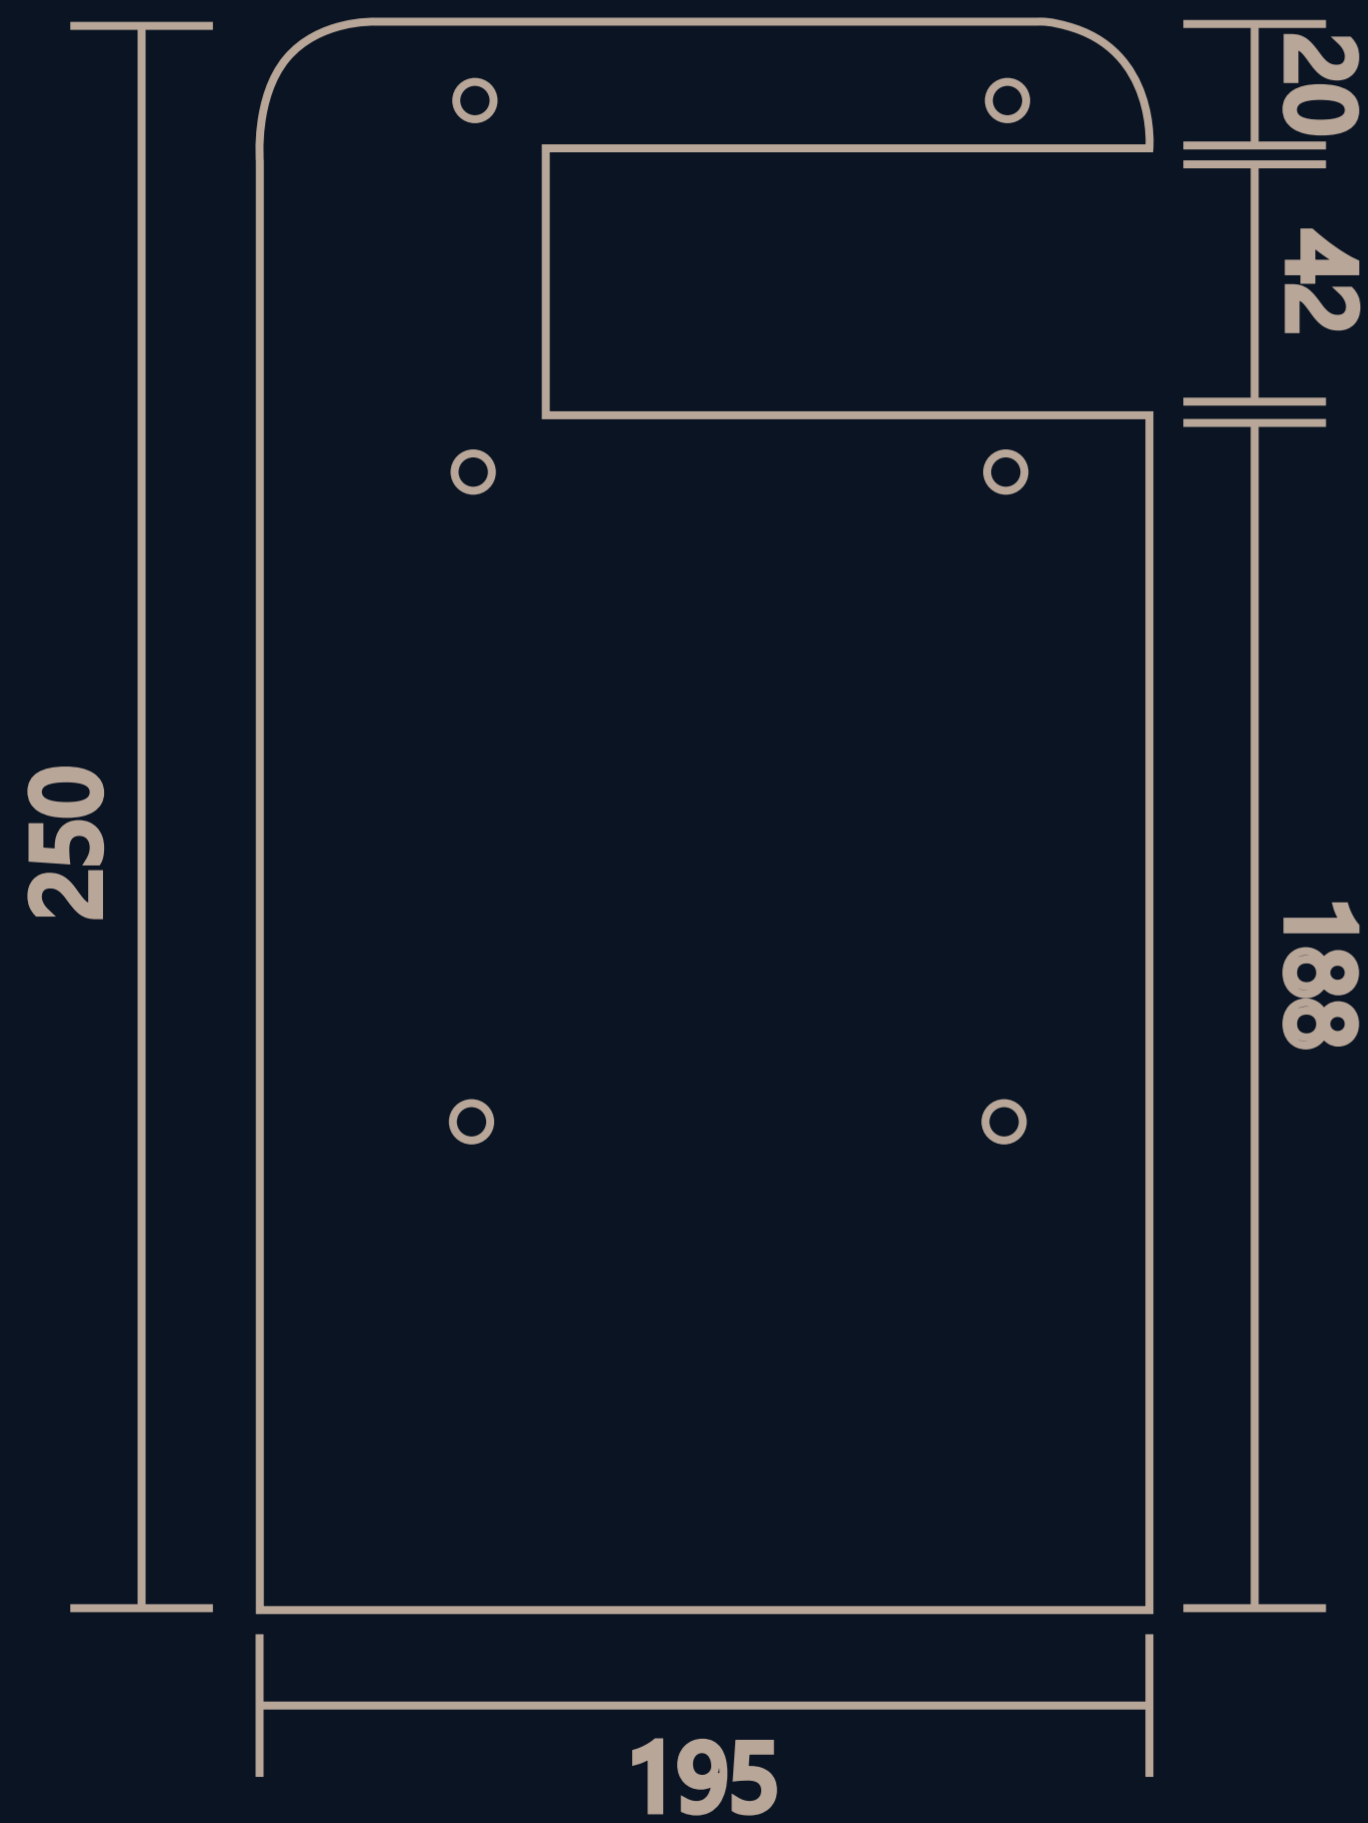

POLIČKA PULTEO

TOMÁŠ HROMADÍK

ADE 2024

POLIČKA PULTEO

Pulteo je prenosná polička, ktorá sa nasúva na hranu pracovnej plochy stola, čím parazituje stôl. Poličku možno umiestniť po celom obvode stola. Konštrukcia je vyrobená z ľahkého ale za to odolného hliníku a z manipuláciou tak nie je problém. Je delená na dve časti, ktoré umožňujú odloženie vecí. Týmto spôsobom poskytuje ďalšie úložné priestory na dosah ruky, čím zefektívňuje každodenné pracovné prostredie.

ROZMERY

MATERIÁL

preglejka topoľ 300x200 mm

hliníková platňa 500x300 mm,

0,8 mm

smrekové drevo 142x200 mm,

20 mm

sprej čierny matný

šróby 13 mm