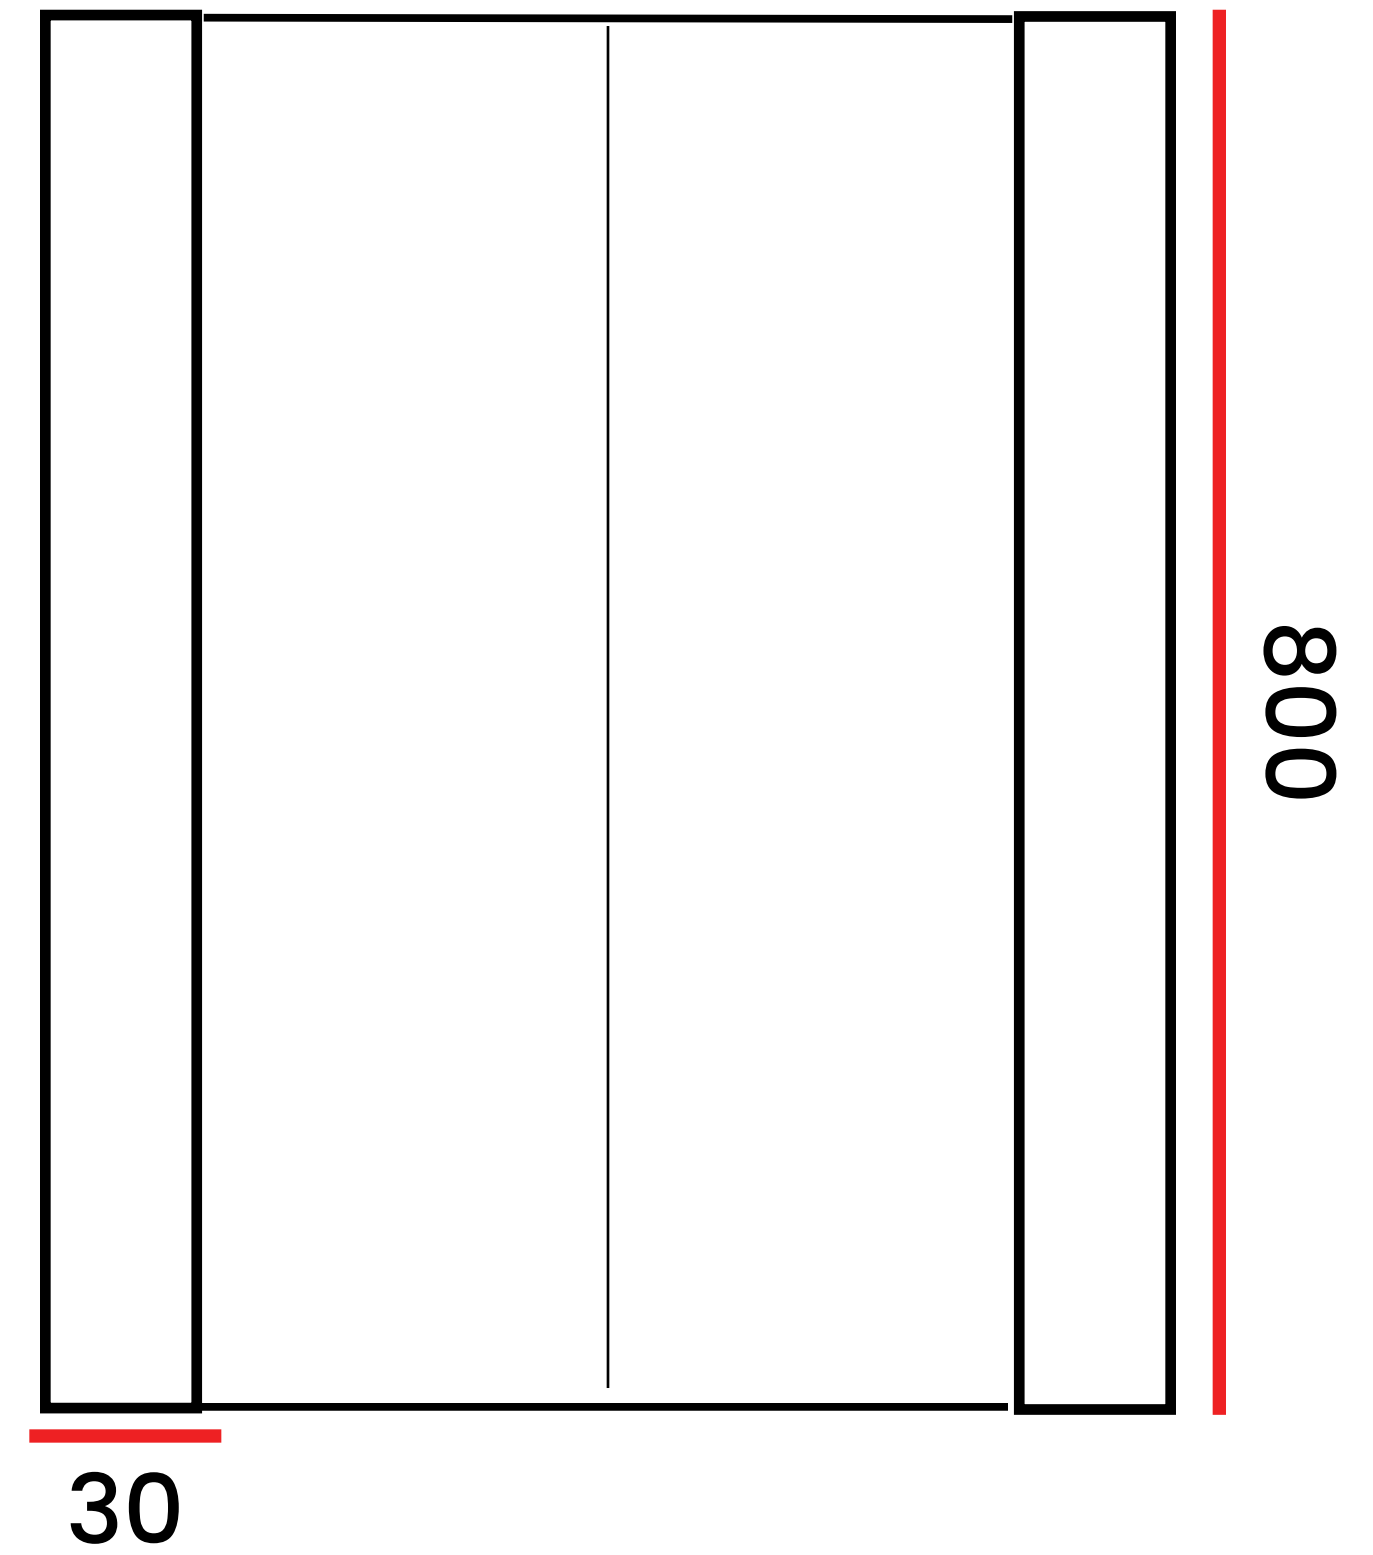

# Anotácia

Parasit Hole je príručný rozkladací kôš, ktorý slúži na separáciu odpadu pri práci v ateliéri.

Je nenáročný na inštaláciu a je prispôsobiteľný rôznym rozmerom pracovného miesta.

Farebný úchyt na stole určuje, na aký druh odpadu je kôš určený.

# Rozmery