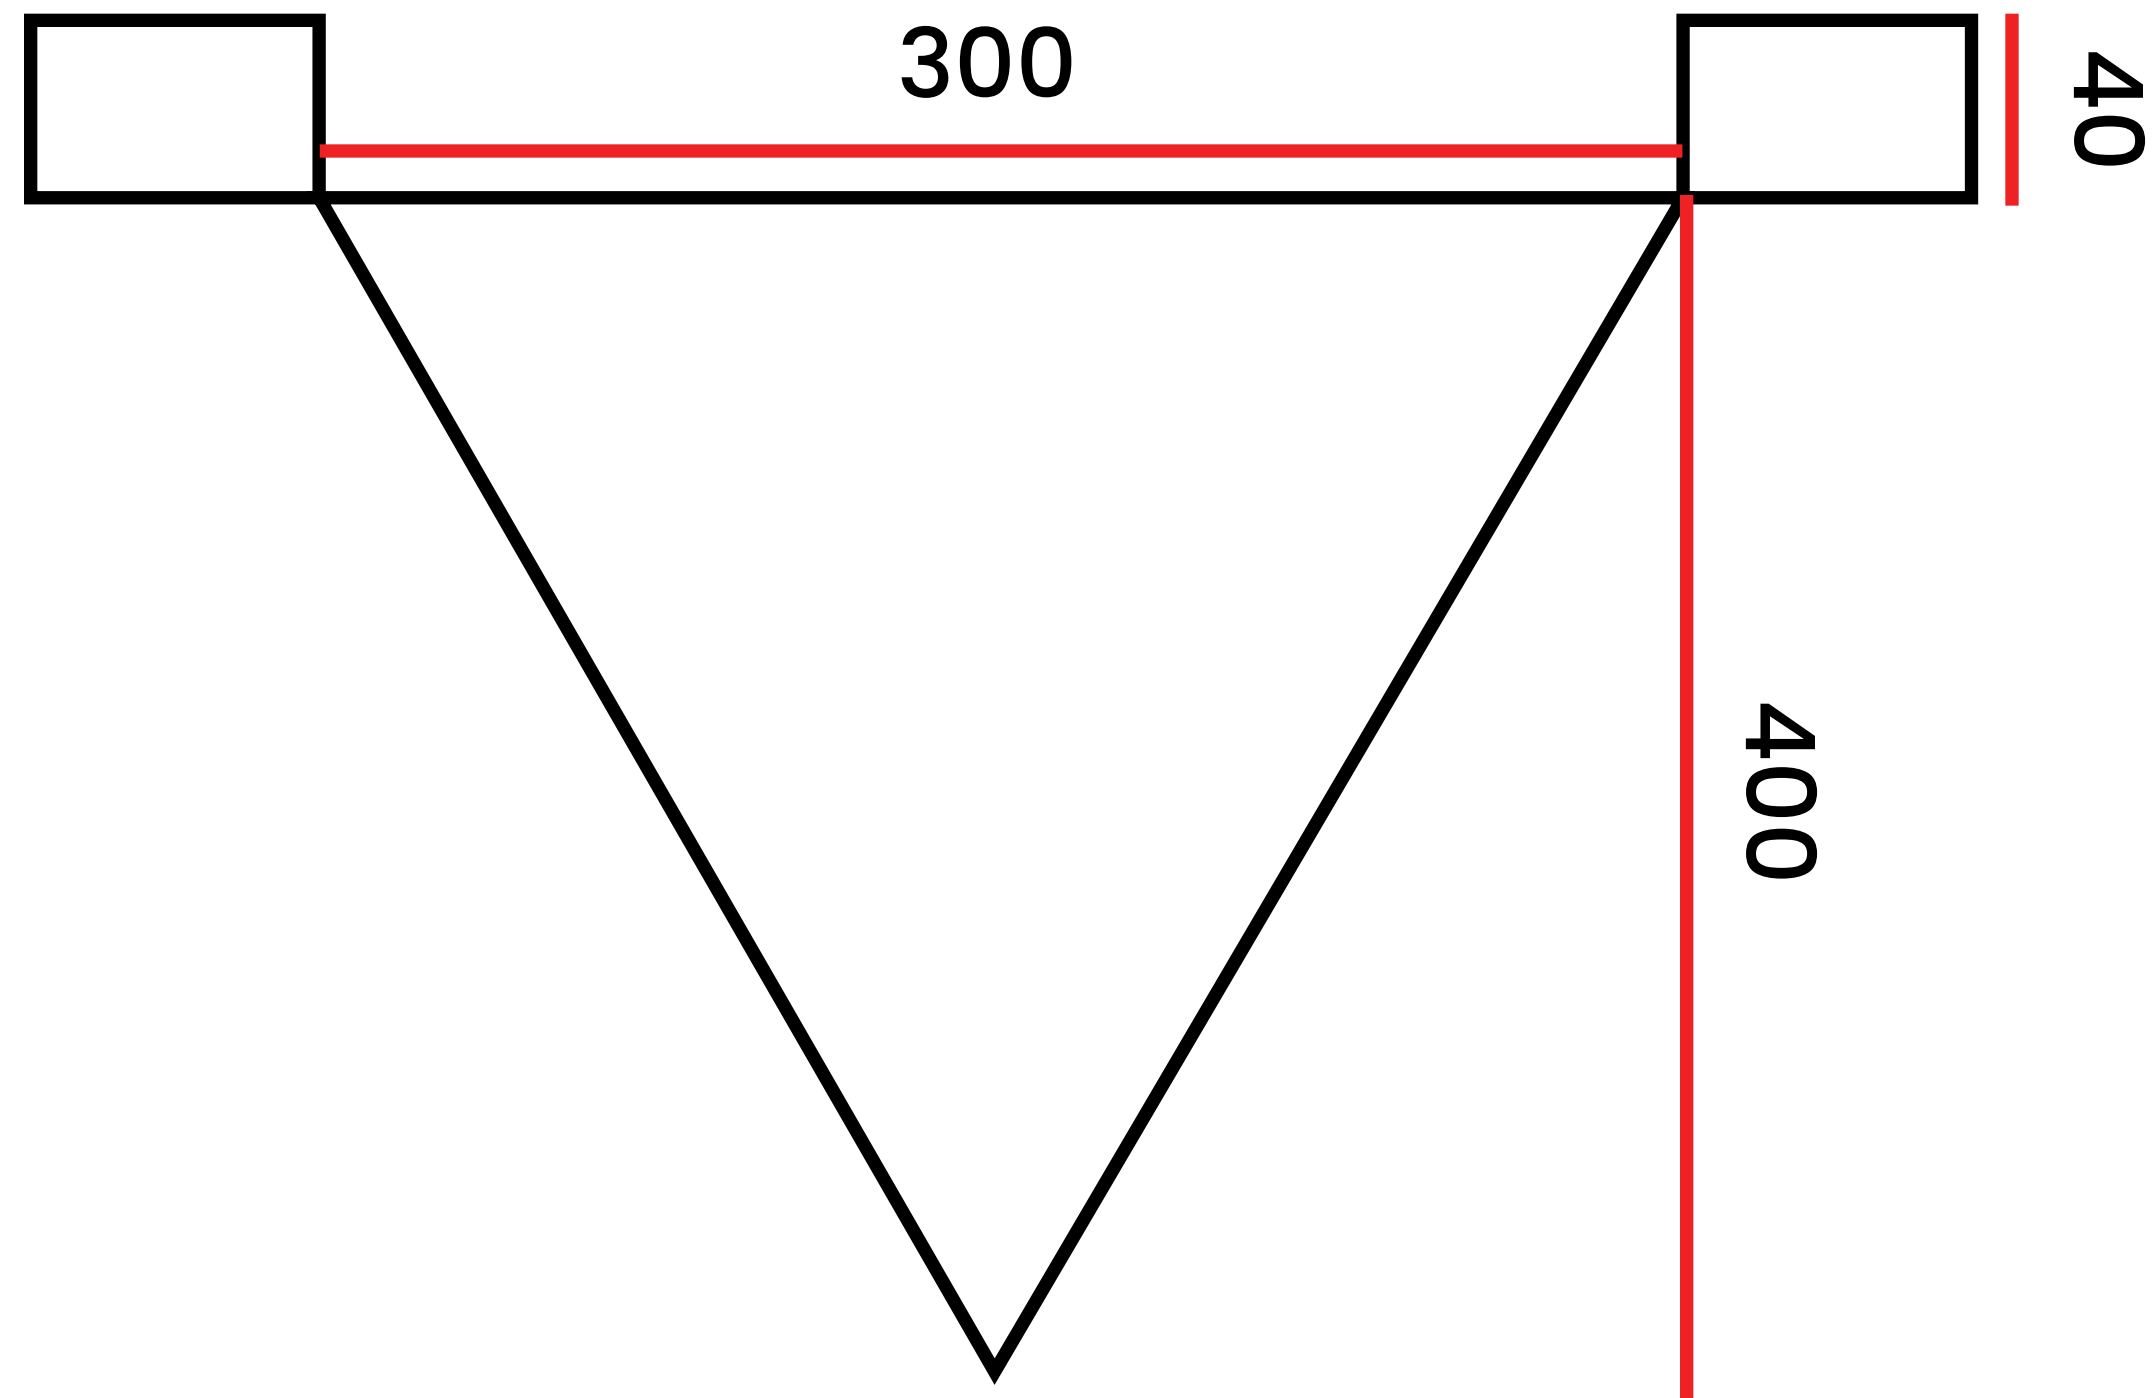

# Anotácia

Parasit Hole je príručný rozkladací kôš, ktorý slúži na separáciu odpadu pri práci v ateliéri.

Je nenáročný na inštaláciu a je prispôsobiteľný rôznym rozmerom pracovného miesta.

Farebný úchyt na stole určuje, na aký druh odpadu je kôš určený.

# Rozmery

# Materiál

Vrchná časť: **modrý taft**

Spodná časť: **guma**

**biela bavlna**