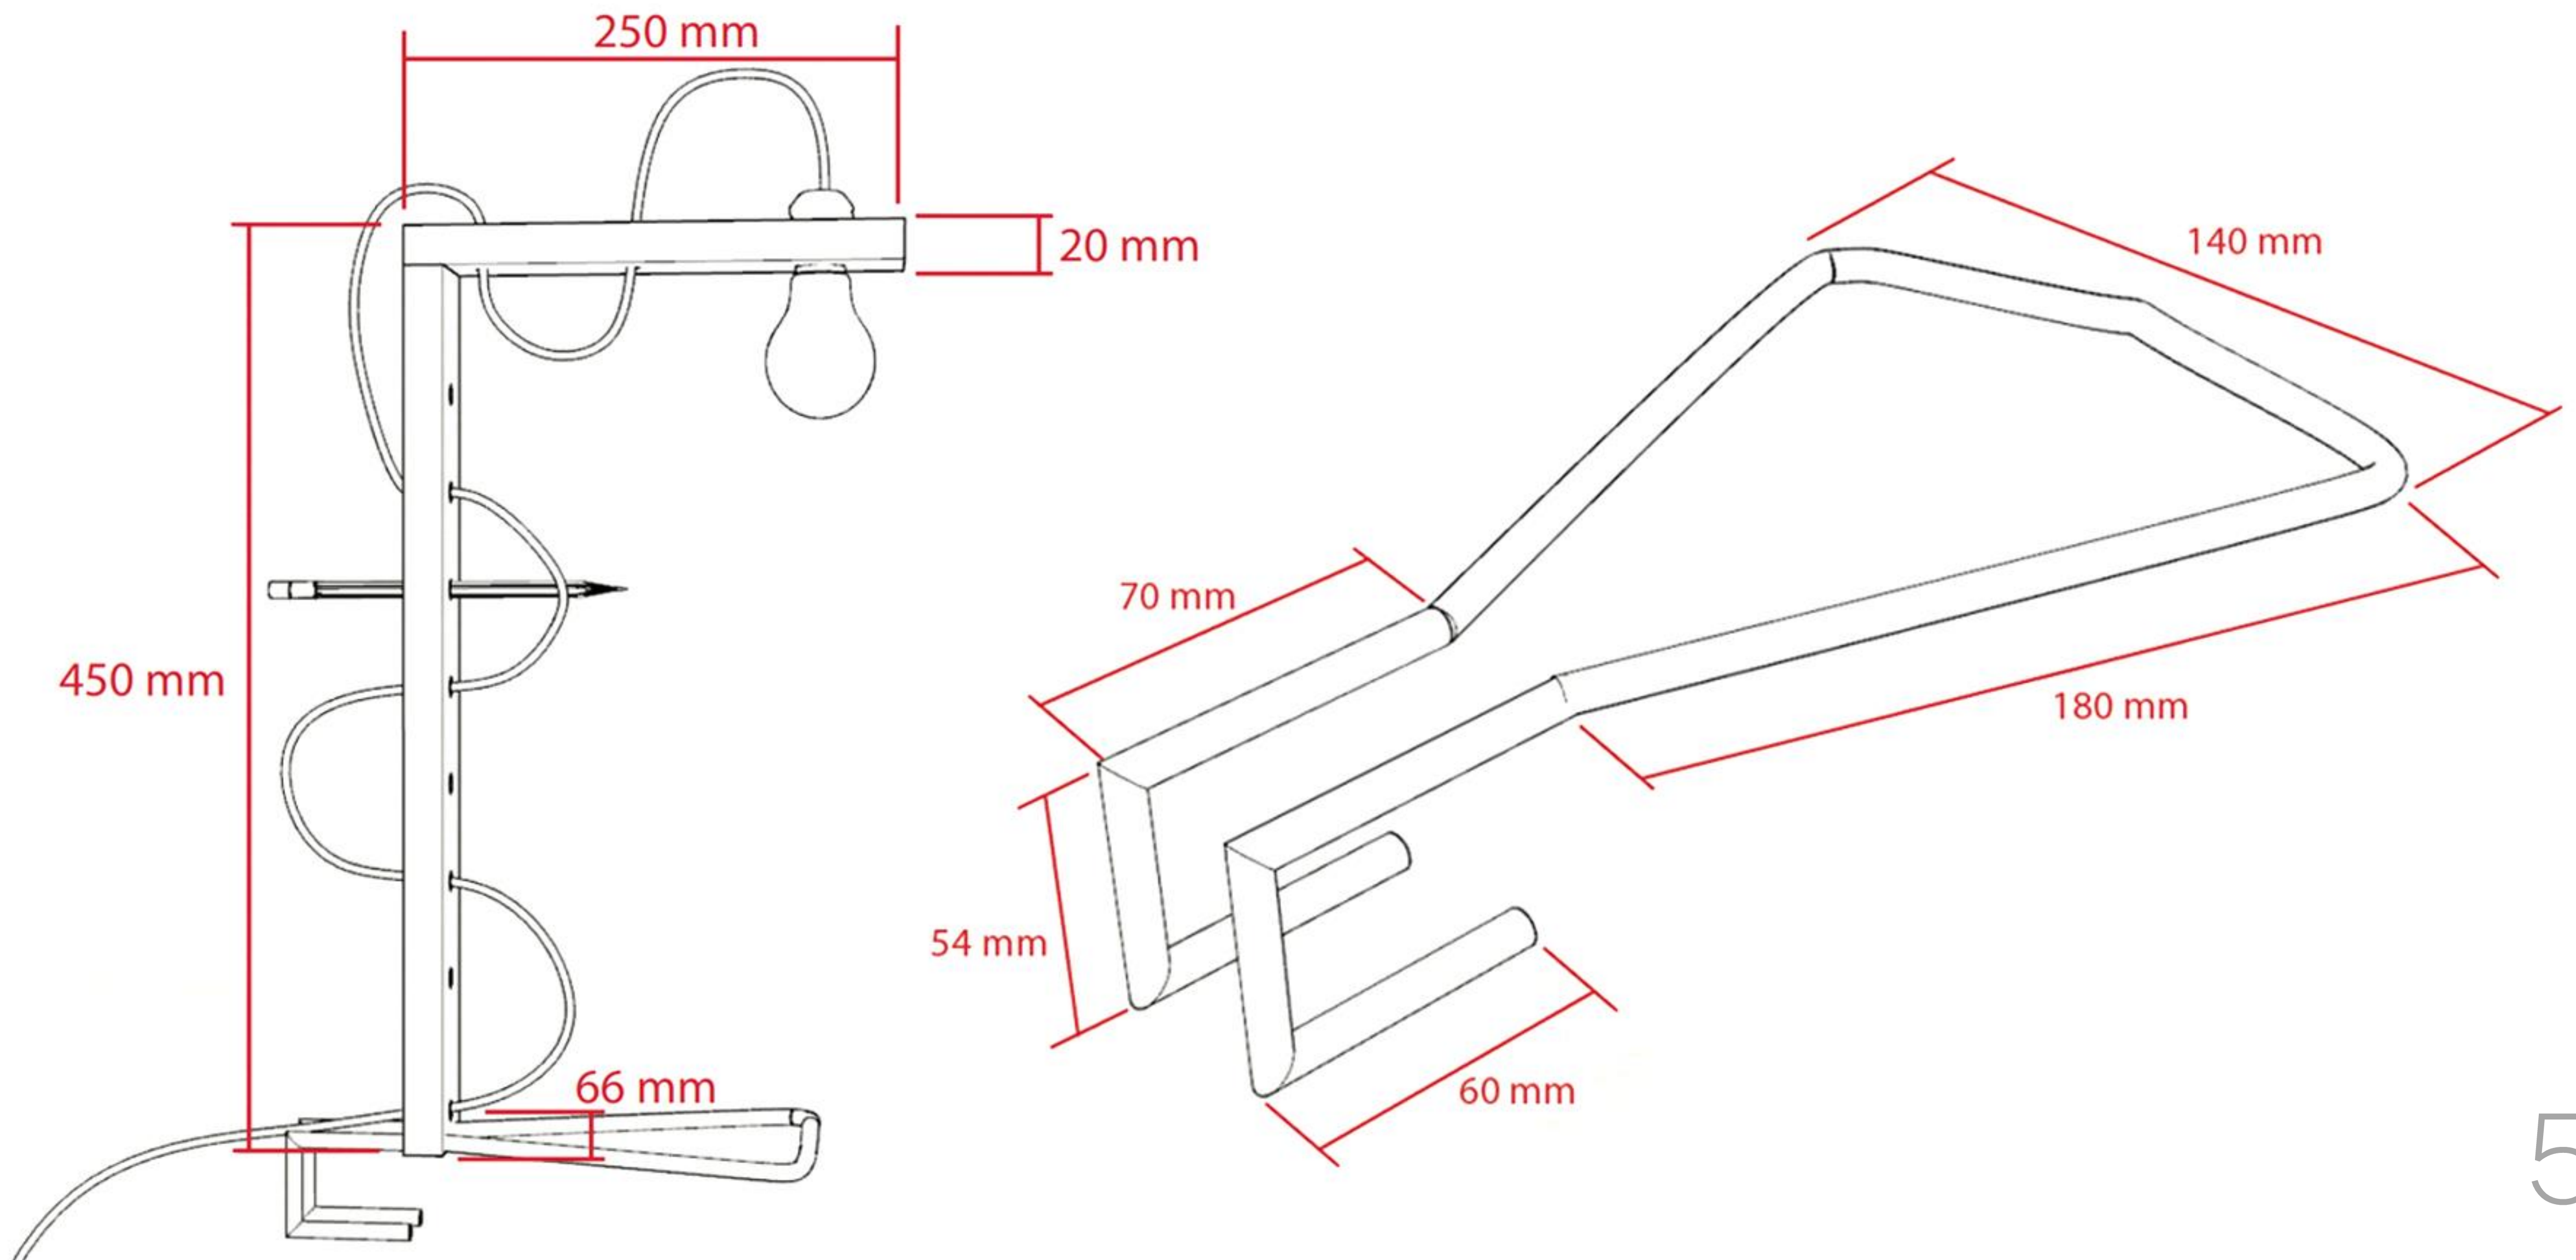

„GLIM“
stolová lampa

CIEĽ

- vyrobiť funkčný produkt, ktorý rozširuje funkcie pracovného stolu v ADE
- originalita, inovatívne riešenie
- vytvorenie útulnej a hrejivej atmosféry priamo na pracovnom stole
- individuálne osvetlenie pre každý užívateľa

STOLOVÁ LAMPA

- multifunkčná svietidlo s odkladacím priestorom pre ceruzky
- stolová lampa poskytuje cielené a koncentrované osvetlenie priamo na pracovnú plochu
- minimalizuje tiene a zvýrazní detaily

STOLOVÁ LAMPA

- konštrukcia lampy je odvodená od tvaru nôh stola
- materiál je bukové drevo

ROZMERY

„GLIM“
stolová lampa