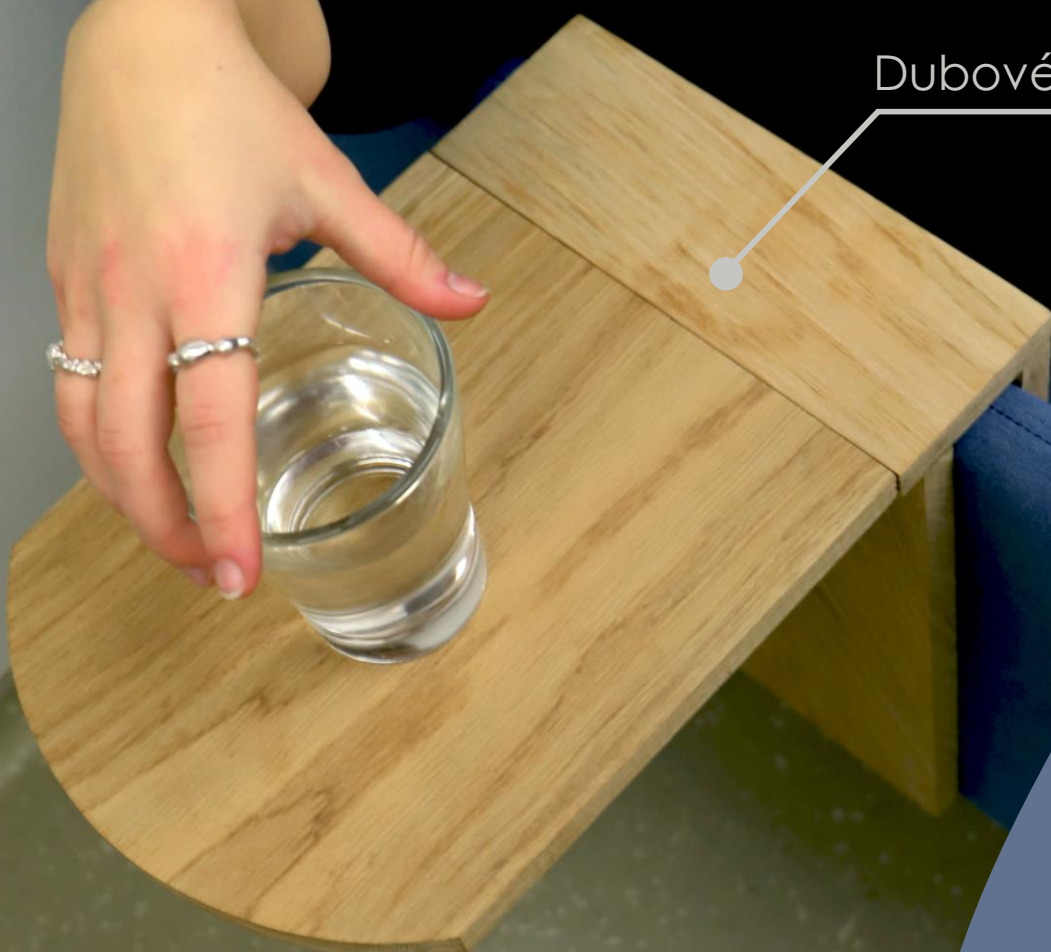

— Hanging Table.

Annika Krmaschková
ADE // UTB// 2024

Anotace.

Navržen a vyroben
na pohovku, které chybí
odkládací plocha.

Konstrukce má prostor na míru,
který se snadno zasune na
rameno pohovky.

Dubové dřevo

— Sklápěcí funkce.

Vhodný na odkládání drobných věcí a díky vyklápěcí funkci i větších předmětů.

Když nevyužíváme celou plochu, lze větší část sklopit a zabírá tak minimum prostoru.

Annika Krmaschková // ADE // UTB// 2024

— spoj.

Zbytek konstrukce je pevně
přilepen kolíkovými spoji.

Annika Krmaschková // ADE // UTB// 2024

Klavírové spoje + hřebíky

Rozměry.

Funkce.