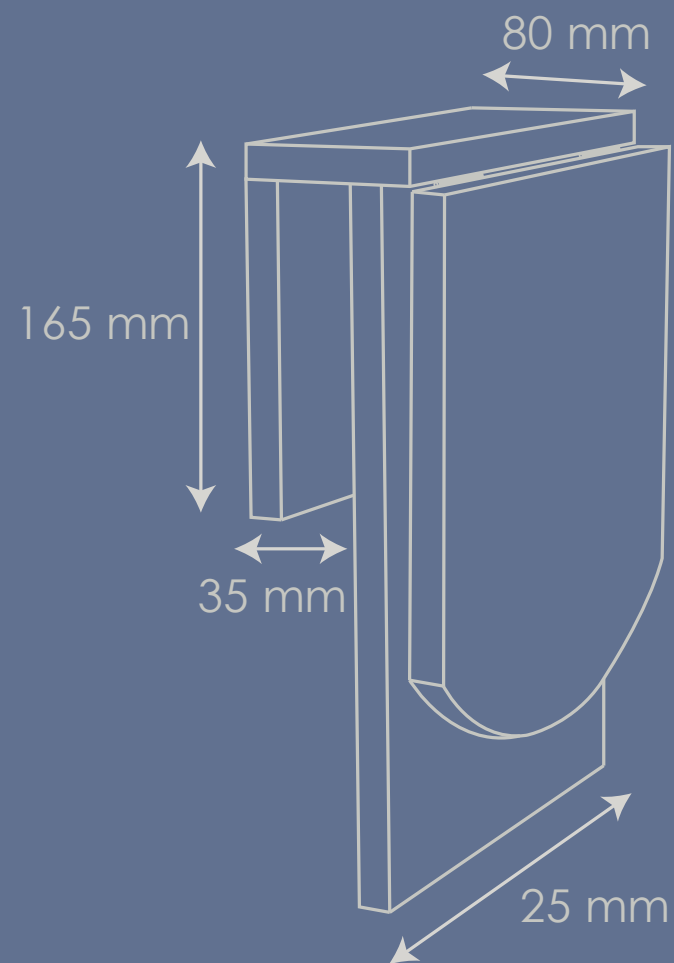

— Hanging Table.

Annika Krmaschková
ADE // UTB// 2024

Anotace.

Navržen a vyroben
na pohovku, které chybí
odkládací plocha.

Konstrukce má prostor na míru,
který se snadno zasune na
rameno pohovky.

Dubové dřevo

— Sklápěcí funkce.

Vhodný na odkládání drobných věcí a díky vyklápěcí funkci i větších předmětů.

Když nevyužíváme celou plochu, lze větší část sklopit a zabírá tak minimum prostoru.

Annika Krmaschková // ADE // UTB// 2024

— spoj.

Zbytek konstrukce je pevně
přilepen kolíkovými spoji.

Annika Krmaschková // ADE // UTB// 2024

Klavírové spoje + hřebíky

Rozměry.

Funkce.