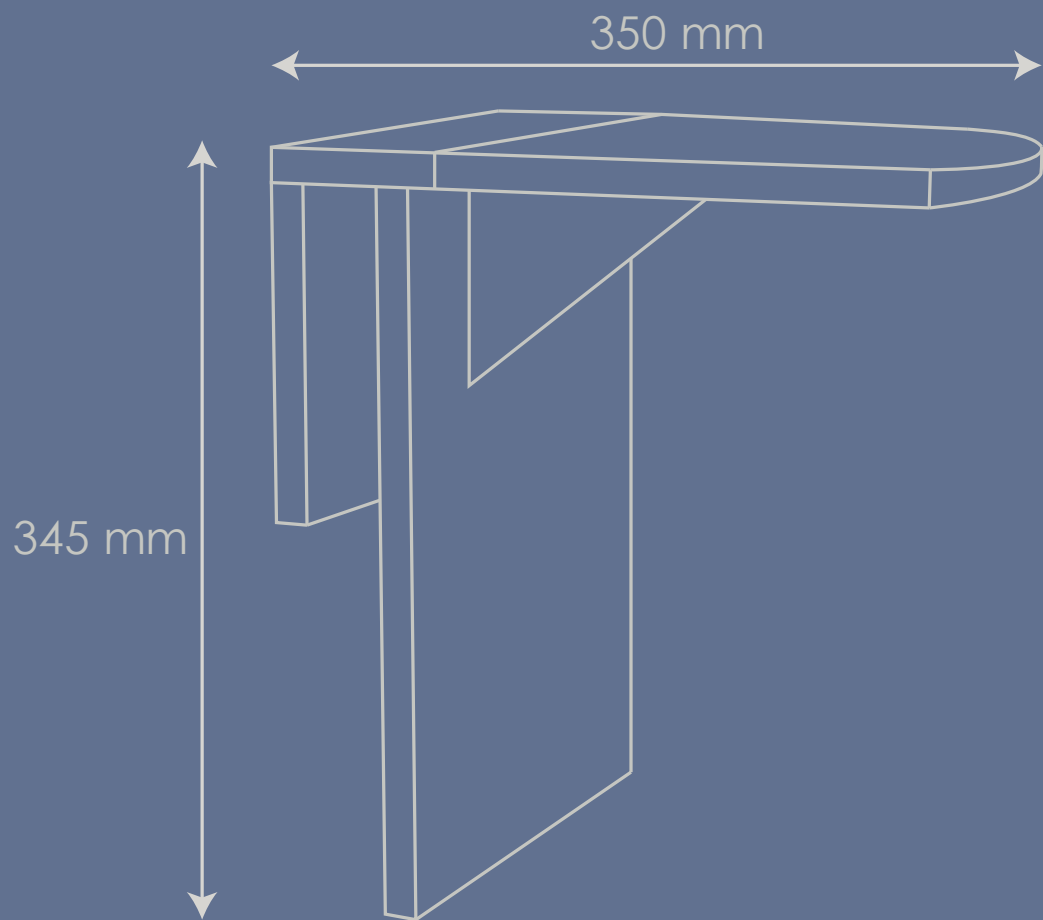

— Sklápěcí funkce.

Vhodný na odkládání drobných věcí a díky vyklápěcí funkci i větších předmětů.

Když nevyužíváme celou plochu, lze větší část sklopit a zabírá tak minimum prostoru.

Annika Krmaschková // ADE // UTB// 2024

— spoj.

Zbytek konstrukce je pevně
přilepen kolíkovými spoji.

Annika Krmaschková // ADE // UTB// 2024

Klavírové spoje + hřebíky

Rozměry.

Funkce.