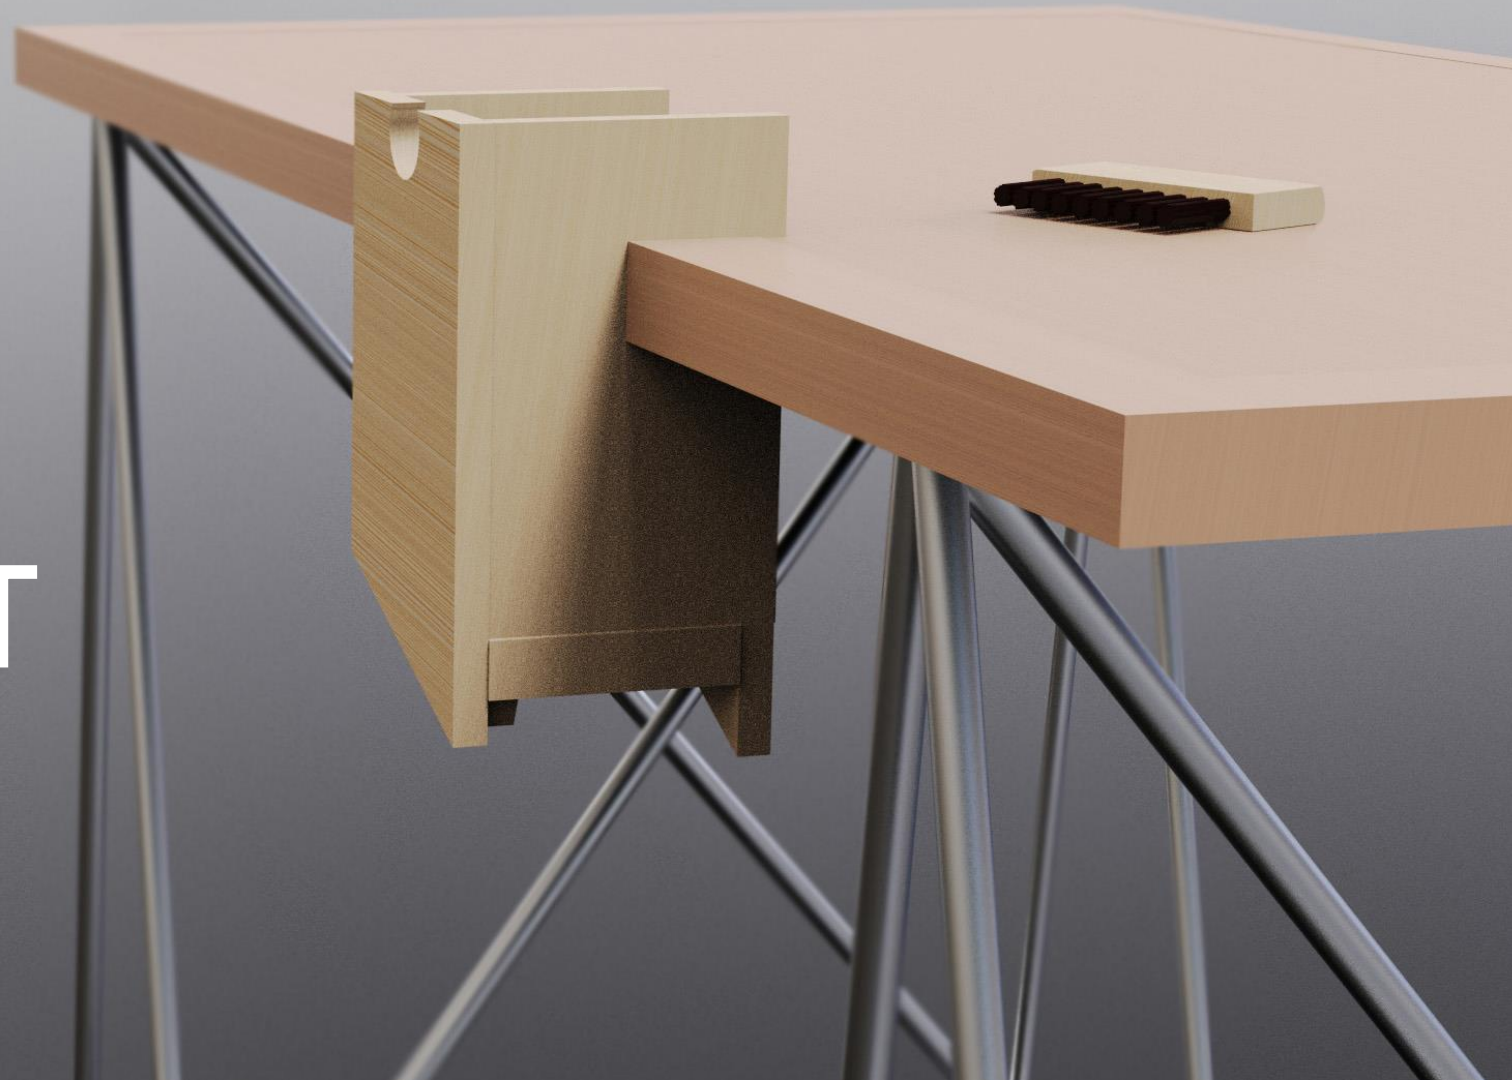

# rozměry

01

Stolní koš se smetáčkem představuje praktický a kompaktní nástroj pro udržování čistoty na pracovním stole.

02

Jeho design zahrnuje smetáček, který je připevněn uvnitř koše, což usnadňuje ukládání a snadný přístup k němu. Smetáček lze pohodlně vytáhnout a použít k rychlému odstranění odpadků.

03

Samotný koš má speciální dvířka na spodní části, která umožňují snadné vysypání obsahu. Tato funkce přidává koši na praktičnosti a minimalizuje nečistoty při manipulaci s odpadky.

04