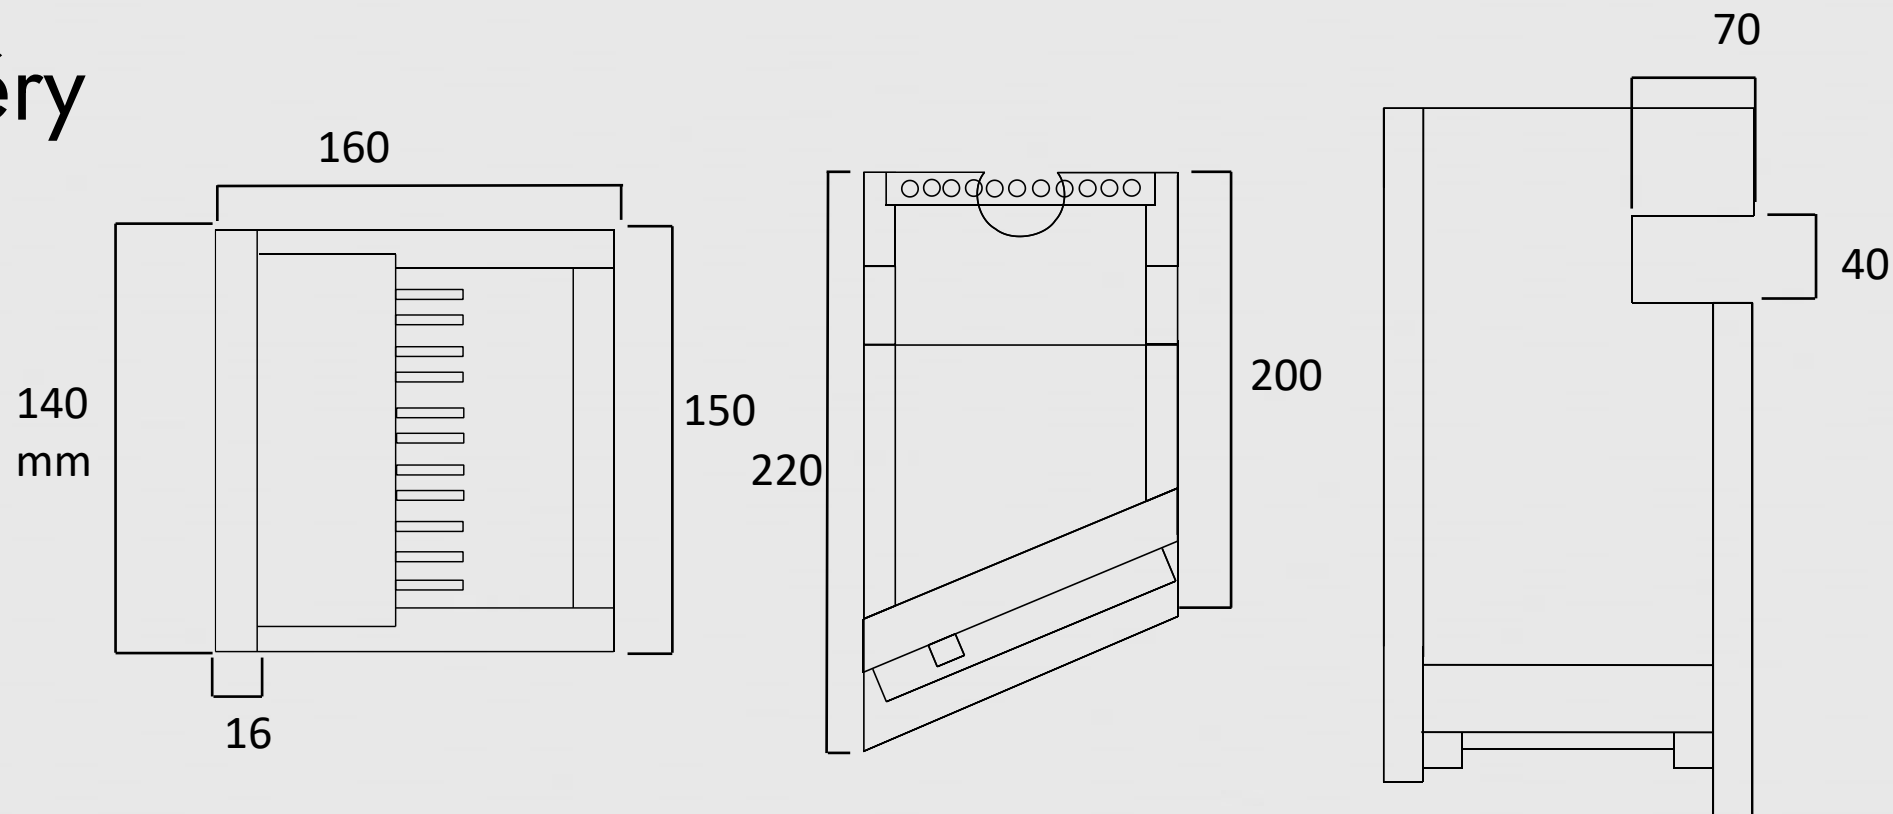

# rozměry

01

Stolní koš se smetáčkem představuje praktický a kompaktní nástroj pro udržování čistoty na pracovním stole.

02

Jeho design zahrnuje smetáček, který je připevněn uvnitř koše, což usnadňuje ukládání a snadný přístup k němu. Smetáček lze pohodlně vytáhnout a použít k rychlému odstranění odpadků.

03

Samotný koš má speciální dvířka na spodní části, která umožňují snadné vysypání obsahu. Tato funkce přidává koši na praktičnosti a minimalizuje nečistoty při manipulaci s odpadky.

04