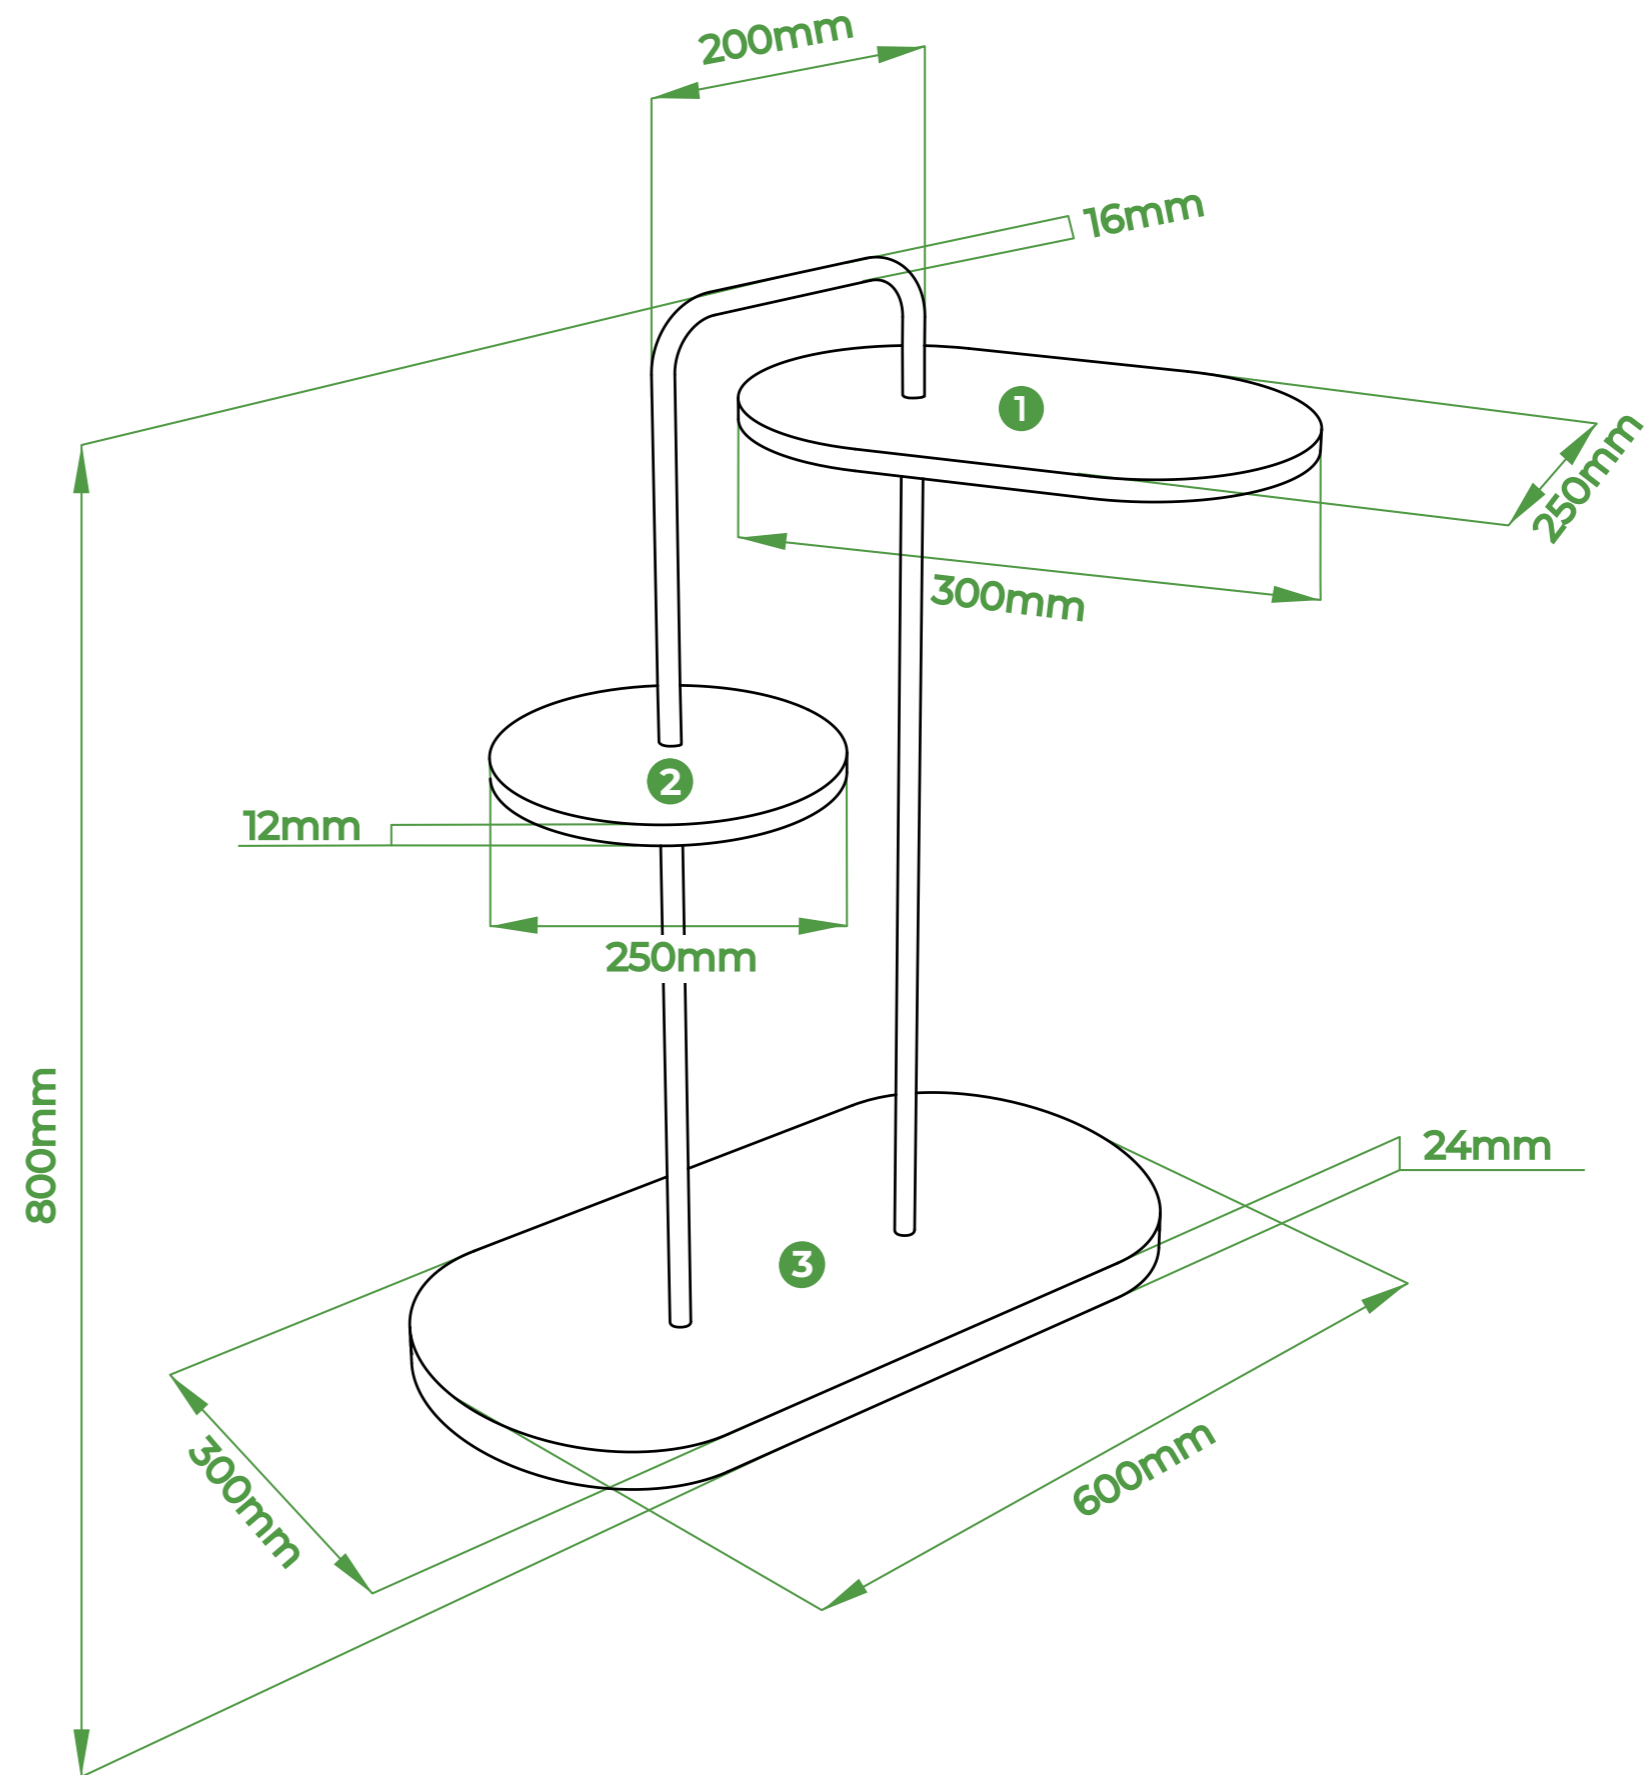

Michaela Jamborová / ADE / 2024

PIVOT

— konferenčný stolík —

konferenčný stolík

Konferenčný stolík navrhnutý pre školské priestory, s dôrazom na tvarovú a farebnú harmóniu s ostatným nábytkom v danom priestore. Stolík disponuje dvoma odkladacími plochami: menšou pre drobnosti a väčšou, ktorá je otočiteľná, umožňujúc tak prispôbenie sa potrebám užívateľa.

Materiálová kombinácia zahŕňa preglejku pre odkladacie priestory a železnú guľatinu pre konštrukciu.

Michaela Jamborová / ADE / 2024

materiál

Konštrukcia stolíka je vytvorená z železnej gulatiny s hrúbkou 16 mm. Na tejto konštrukcii sa nachádzajú dve kovové vložky, ku ktorým sú pripevnené odkladacie plochy. Odkladacie plochy sú vyrobené z preglejky o hrúbke 12mm, ktoré sú uchytené za pomoci vrutov. Celá konštrukcia je upevnená na základňu z preglejky o hrúbke 24mm za pomoci skrutiek, ktoré sú do nej zapustené.

Stolík je vybavený štyrmi nožičkami na zvýšenie stability.

Michaela Jamborová / ADE / 2024

rozmery

Stolík: 600 x 300 x 800mm

1 odkladacia plocha: 300 x 250 x 12mm

2 odkladacia plocha: 250 x 250 x 12mm

3 podstava: 600 x 300 x 24mm