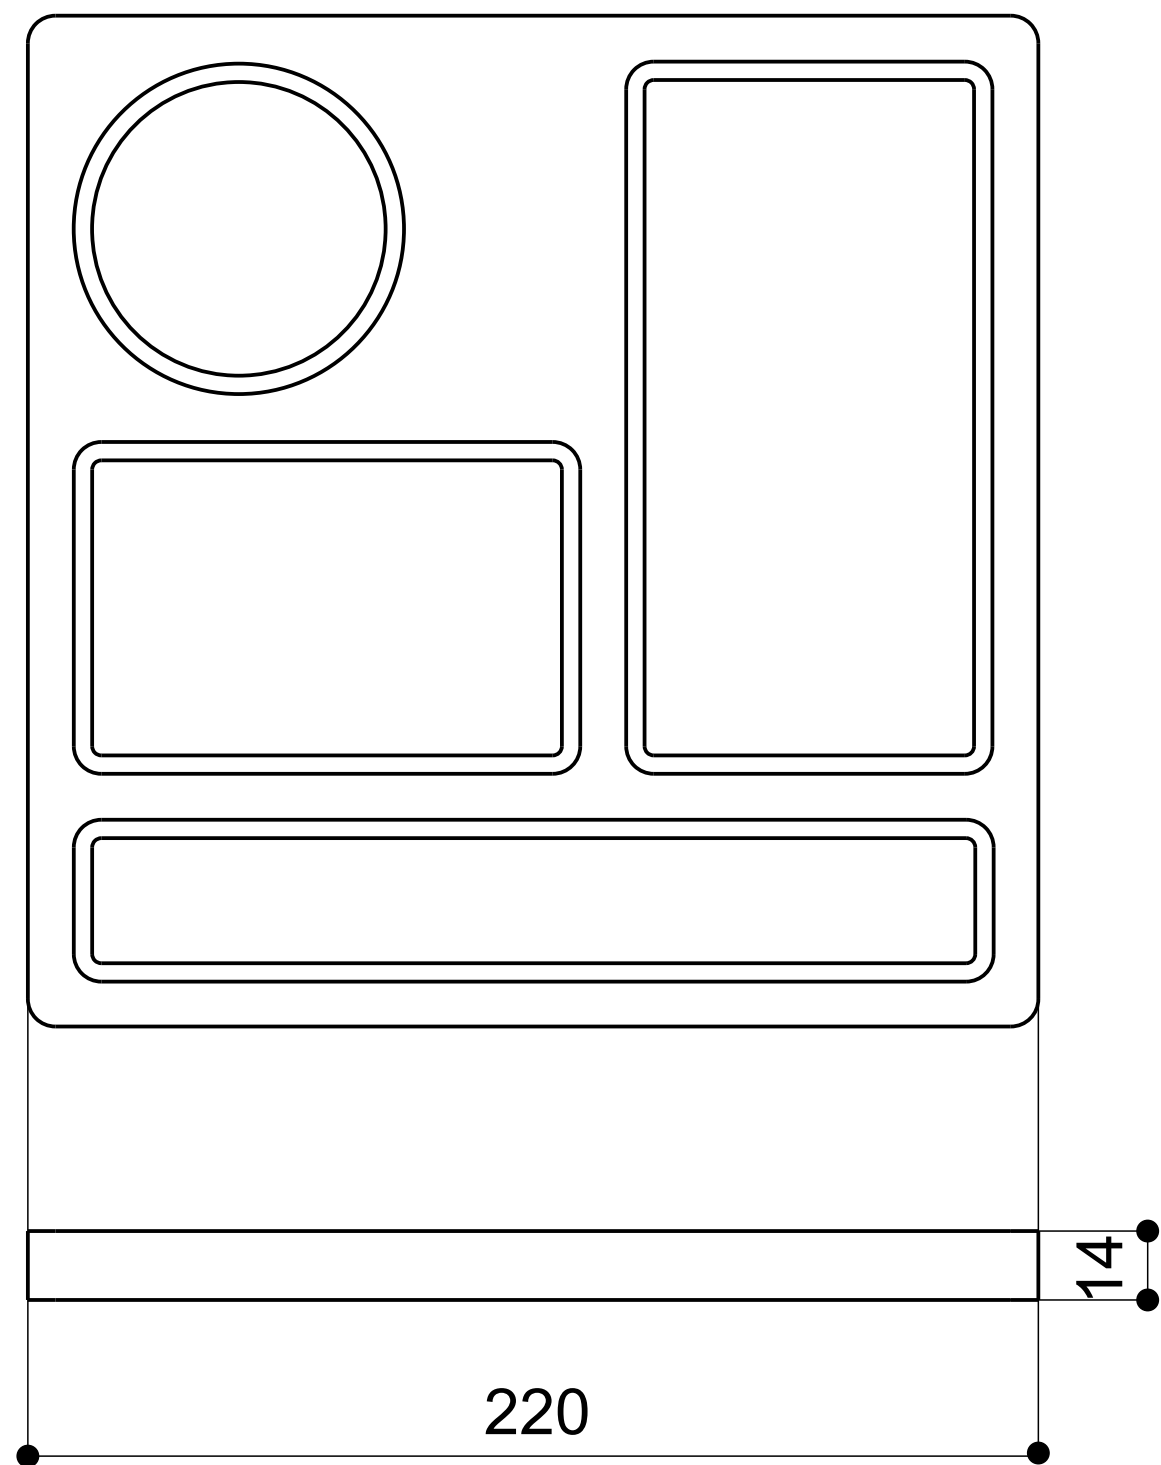

KONSTRUKCE

Součástí designu jsou dva dřevěné stojánky, jeden na telefon a drobnosti, druhý se zoubky na tužky.

Dřevěné stojánky jsou ke kovu připevněny pomocí magnetů a lze je na povrchu libovolně posouvat.

ROZMĚRY

ROZMĚRY

WOODI

Přídavná police na stůl

Osoba používající tuto polici bude mít svůj pracovní prostor uklizený.