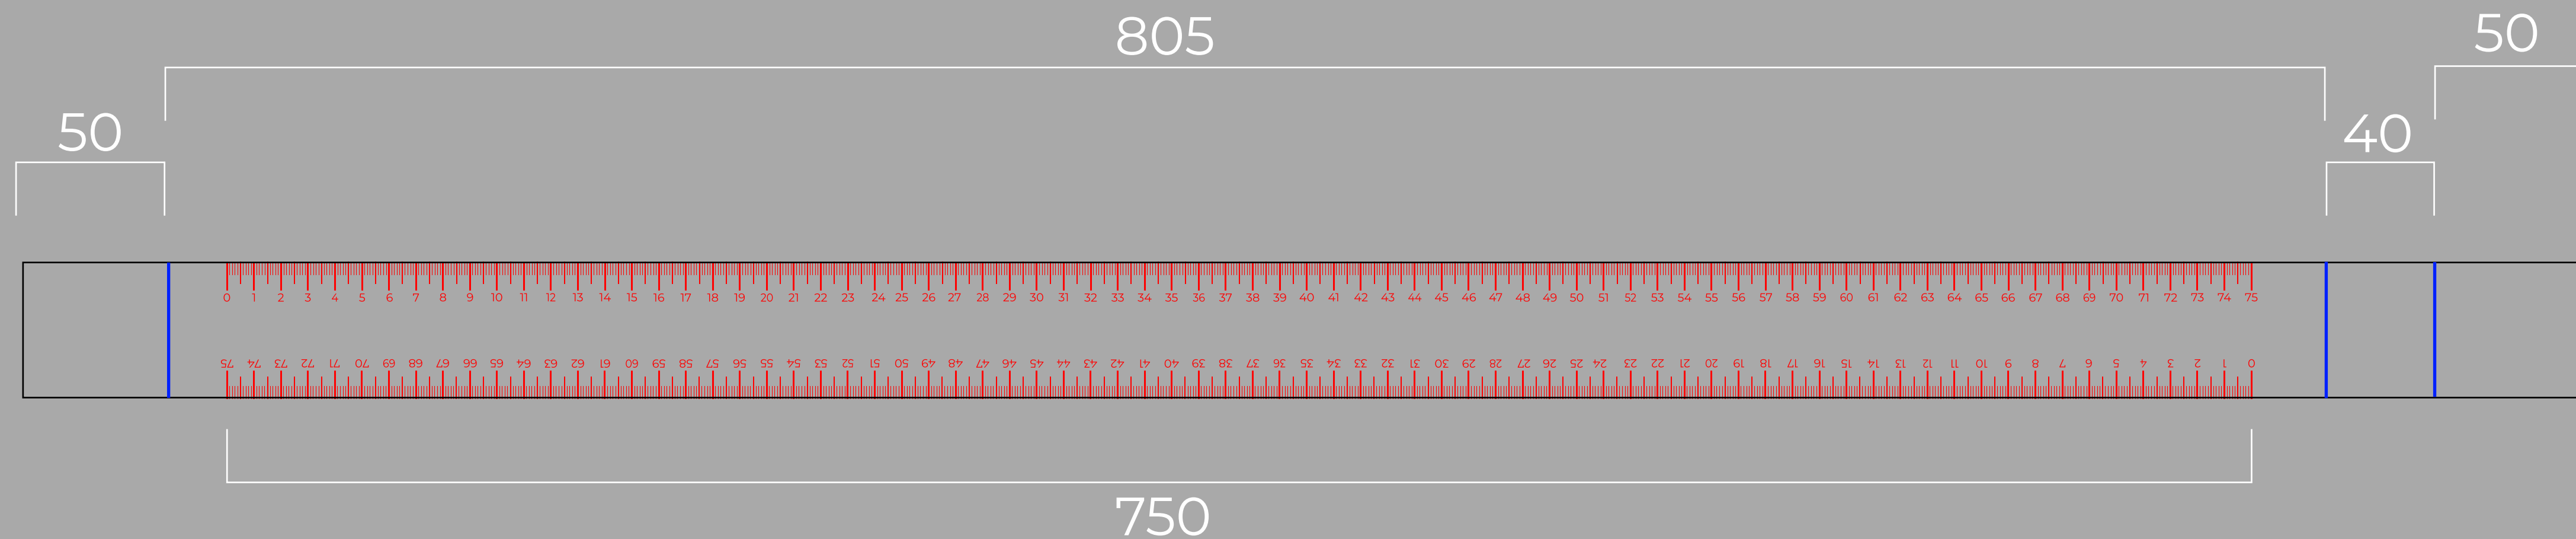

A close-up photograph of a slide ruler resting on a light-colored wooden surface. The ruler is dark grey or black with white markings and numbers. The numbers are arranged in two rows: the top row shows numbers from 0 to 75, and the bottom row shows numbers from 0 to 75. The ruler is positioned diagonally from the top left towards the bottom right. The background is a wooden table with a visible grain. In the bottom right corner, a portion of a metal chair leg is visible.

# ANOTÁCIA

Pravítko vytvorené z priehľadného plexiskla. Navrhnuté priamo na stôl, tak aby uľahčilo prácu žiakov v školskom prostredí. Posuvné pravítko má z oboch strán oblúkové zarážky, ktoré umožňujú jednoduché manipulovanie po stole. Jedna zo zarážiek je do tvaru písmena U. Číselná stupnica sa nachádza z oboch strán pravítka.

# ROZMERY

- 950 x 50 x 2 mm
- 950 x 50 x 4 mm

— ohyb