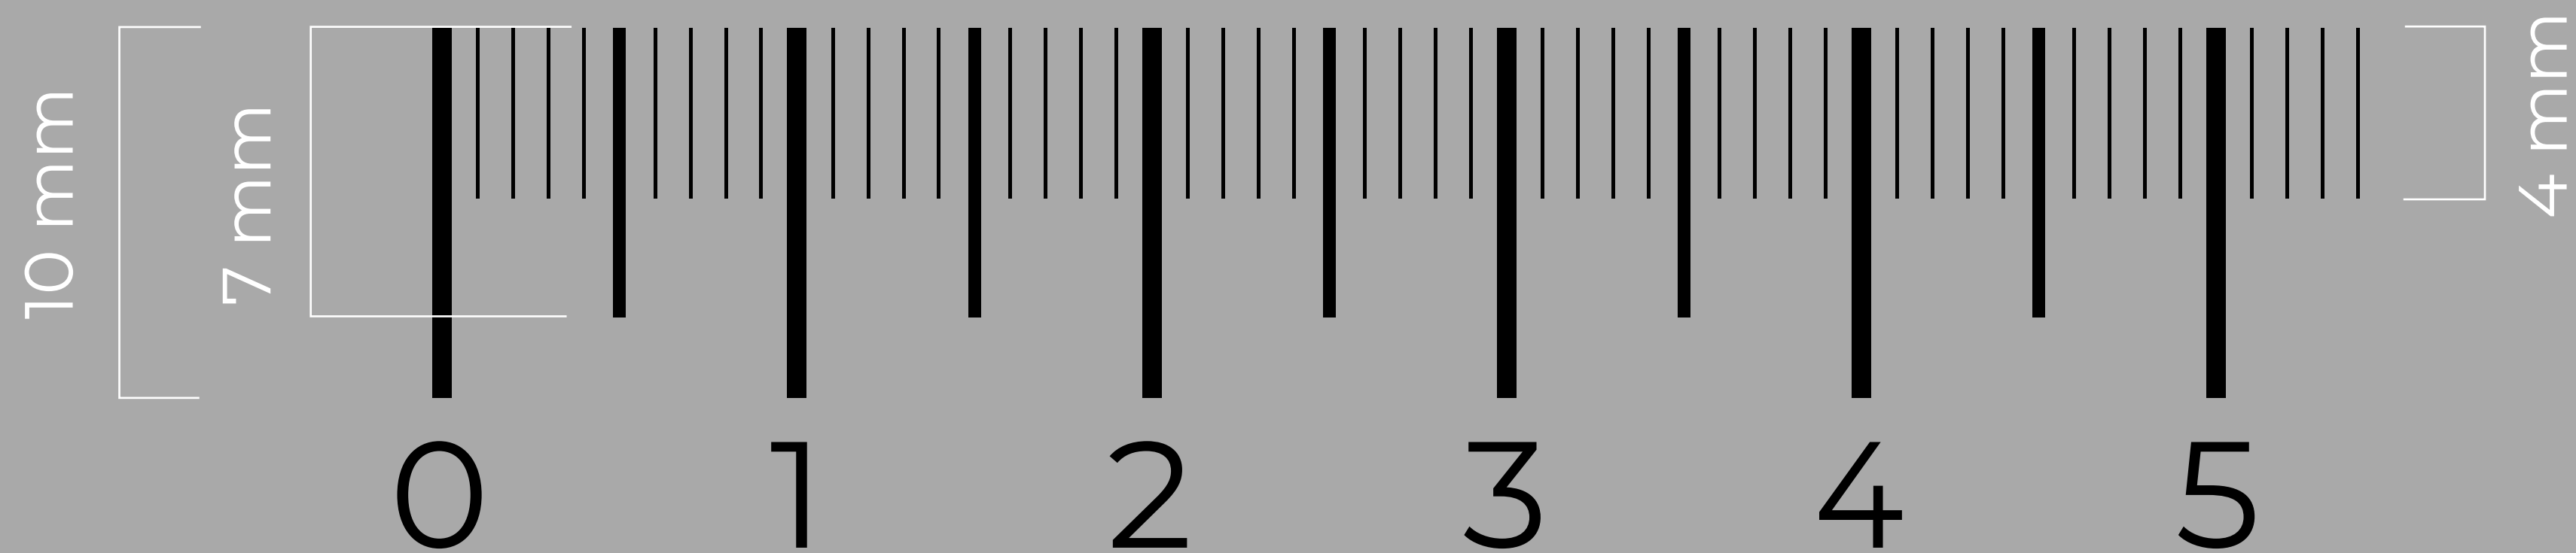

GRAVÍROVANIE

- font: Montserrat Regular
- veľkosť: 12 pt