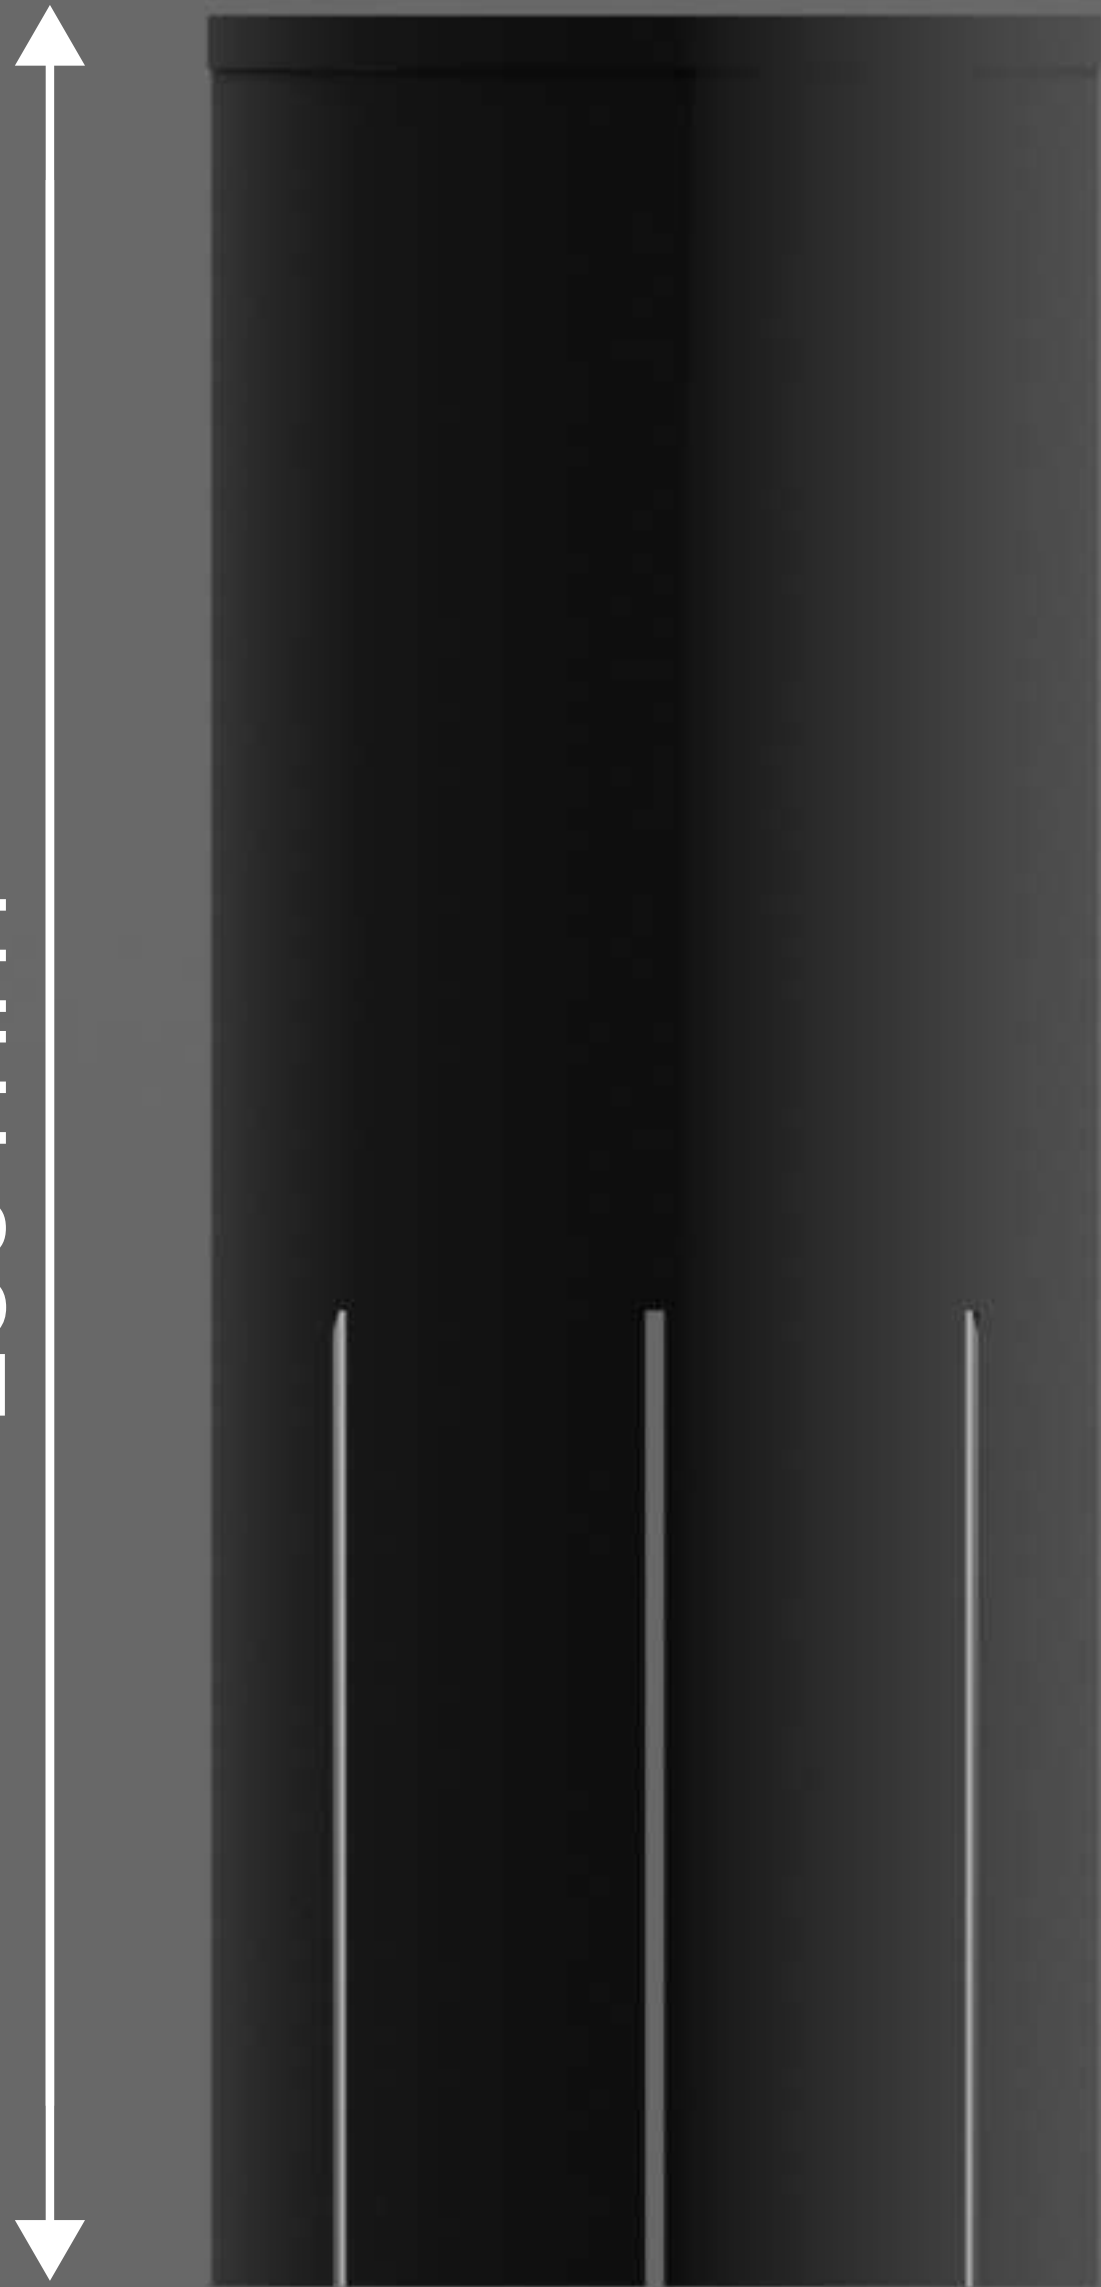

Shadow light

ADE_Martin Bielik_2024

Anotácia

je minimalistické pohrebné svietidlo vytvorené s pozinkovanej rúry a vrchnáku z 3D tlačne.

Led svetlo je umiestnené na spodnej časti vrchnáku, kvôli svetelnému efektu vytvorenému z tieňov.

250 mm

100 mm

25 mm

Rozmery

Materiál

Pozinkovaná rúra, povrchová úprava je matná čierna

3bodové led svietidlo

Filament ASA