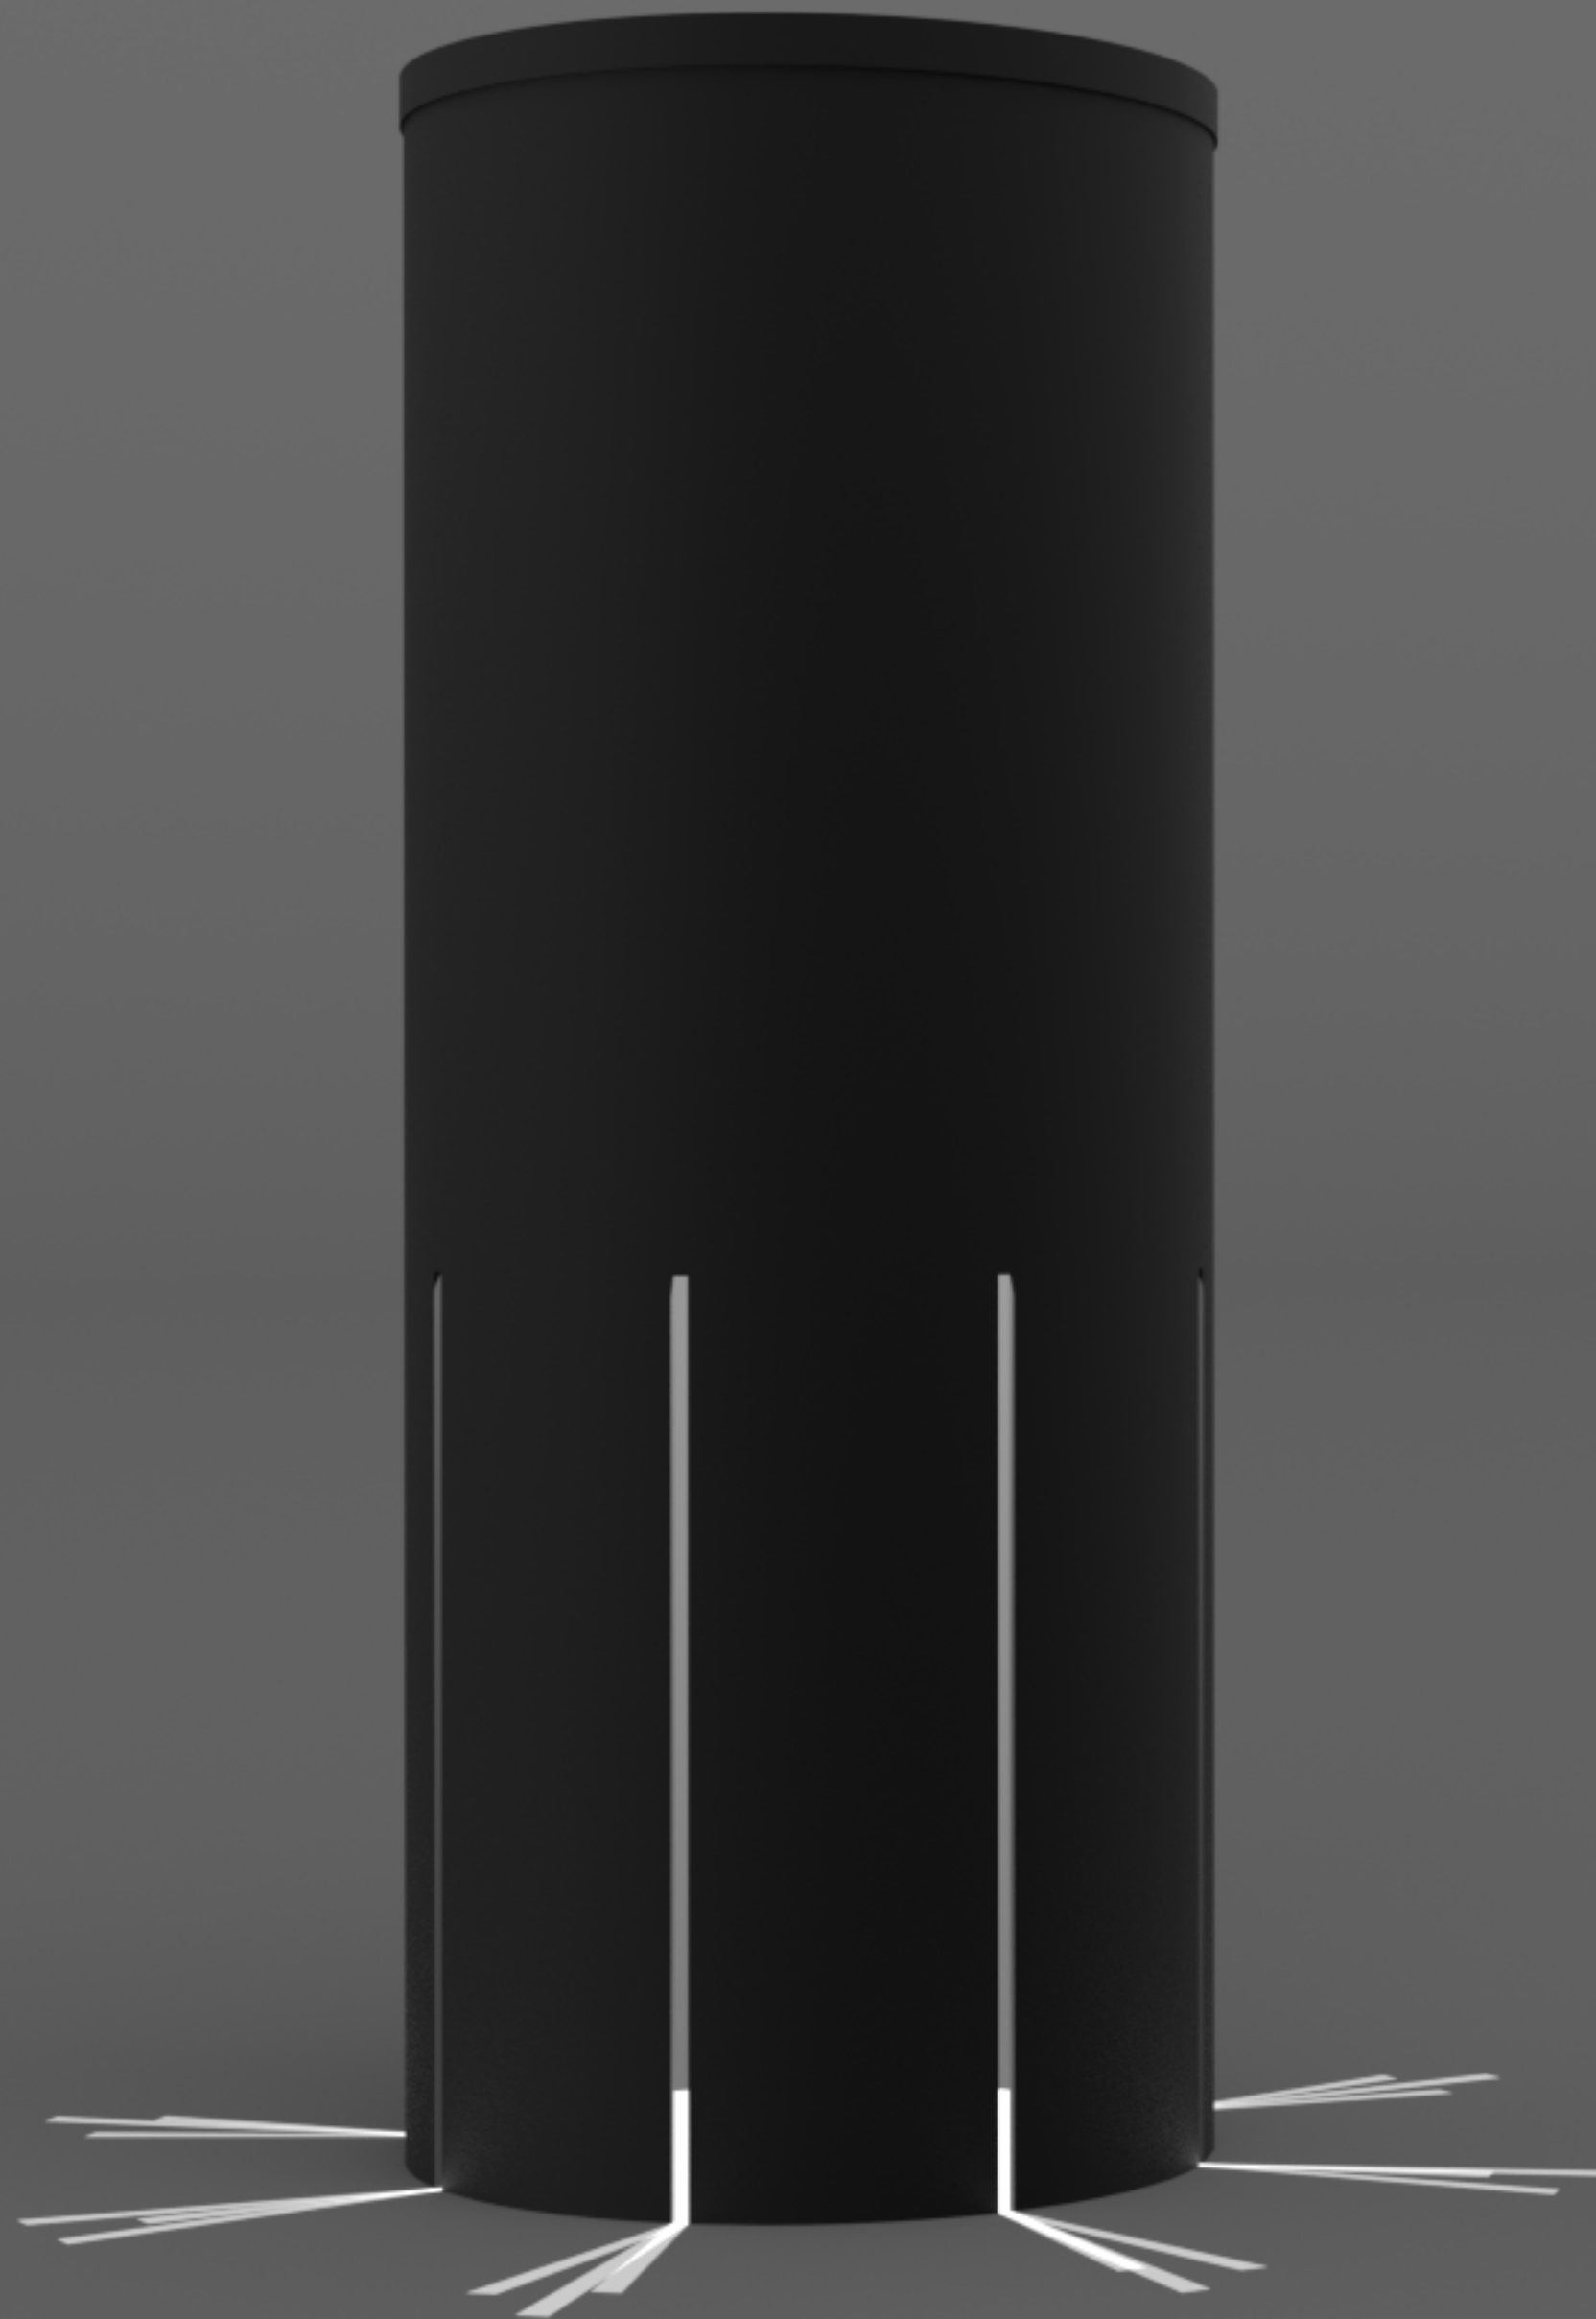

Shadow light

ADE_Martin Bielik_2024

Anotácia

je minimalistické pohrebné svietidlo vytvorené s pozinkovanej rúry a vrchnáku z 3D tlačne.

Led svetlo je umiestnené na spodnej časti vrchnáku, kvôli svetelnému efektu vytvorenému z tieňov.

250 mm

100 mm

25 mm

Rozmery

Materiál

Pozinkovaná rúra, povrchová úprava je matná čierna

3bodové led svietidlo

Filament ASA