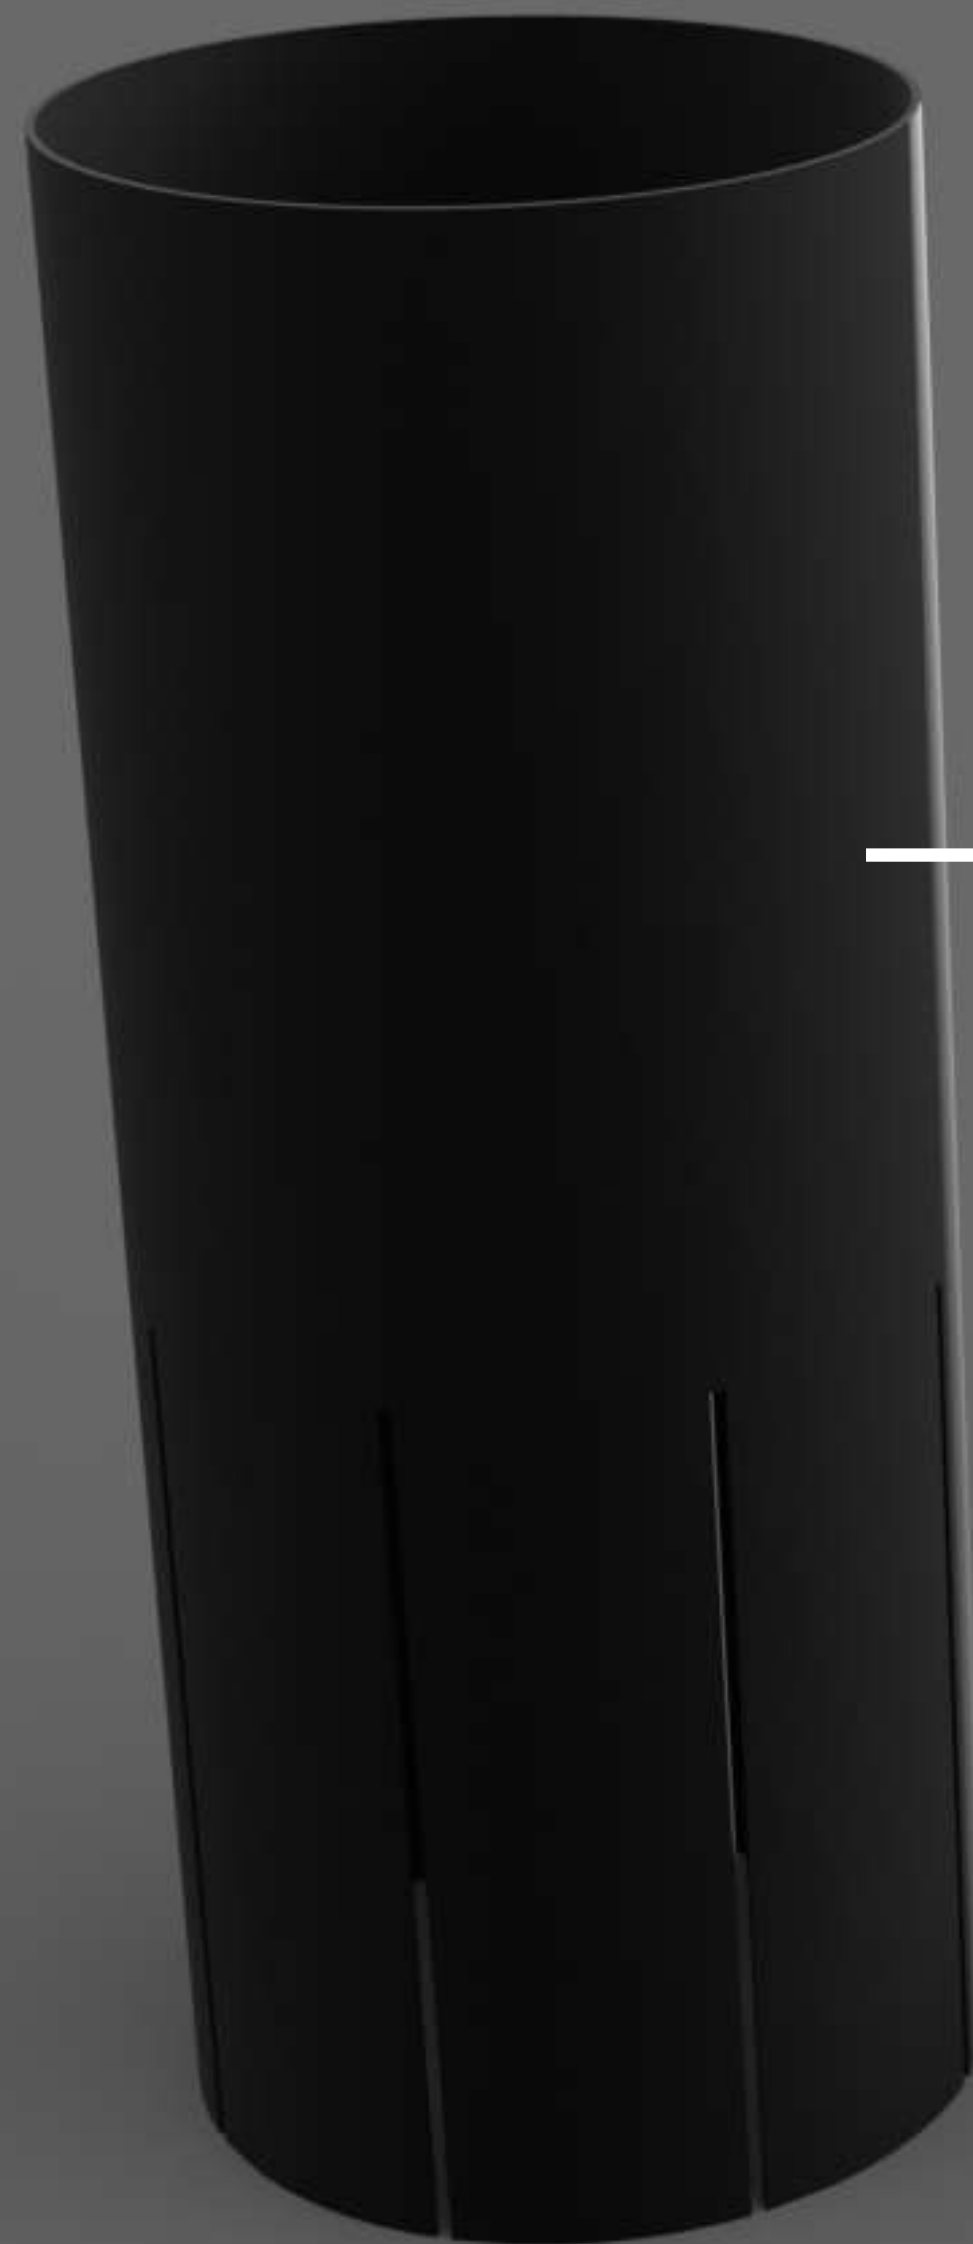

Shadow light

ADE_Martin Bielik_2024

Anotácia

je minimalistické pohrebné svietidlo vytvorené s pozinkovanej rúry a vrchnáku z 3D tlačne.

Led svetlo je umiestnené na spodnej časti vrchnáku, kvôli svetelnému efektu vytvorenému z tieňov.

250 mm

100 mm

25 mm

Rozmery

Materiál

Pozinkovaná rúra, povrchová úprava je matná čierna

3bodové led svietidlo

Filament ASA