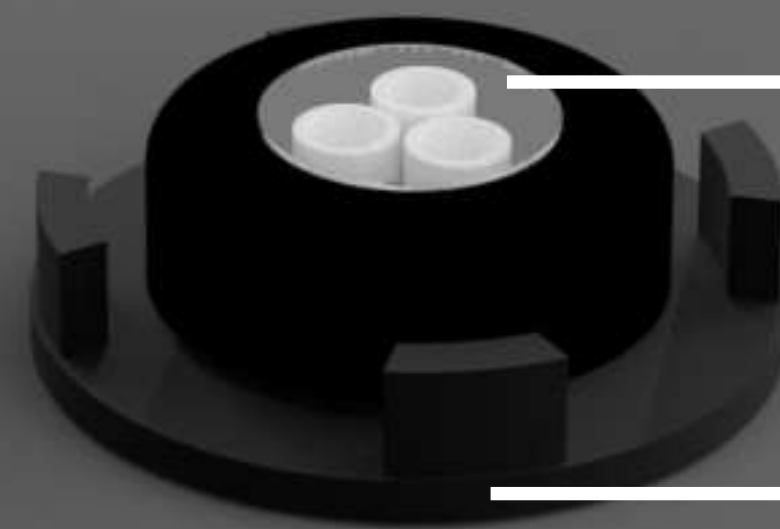

Shadow light

ADE_Martin Bielik_2024

Anotácia

je minimalistické pohrebné svietidlo vytvorené s pozinkovanej rúry a vrchnáku z 3D tlačne.

Led svetlo je umiestnené na spodnej časti vrchnáku, kvôli svetelnému efektu vytvorenému z tieňov.

250 mm

100 mm

25 mm

Rozmery

Materiál

Pozinkovaná rúra, povrchová úprava je matná čierna

3bodové led svietidlo

Filament ASA