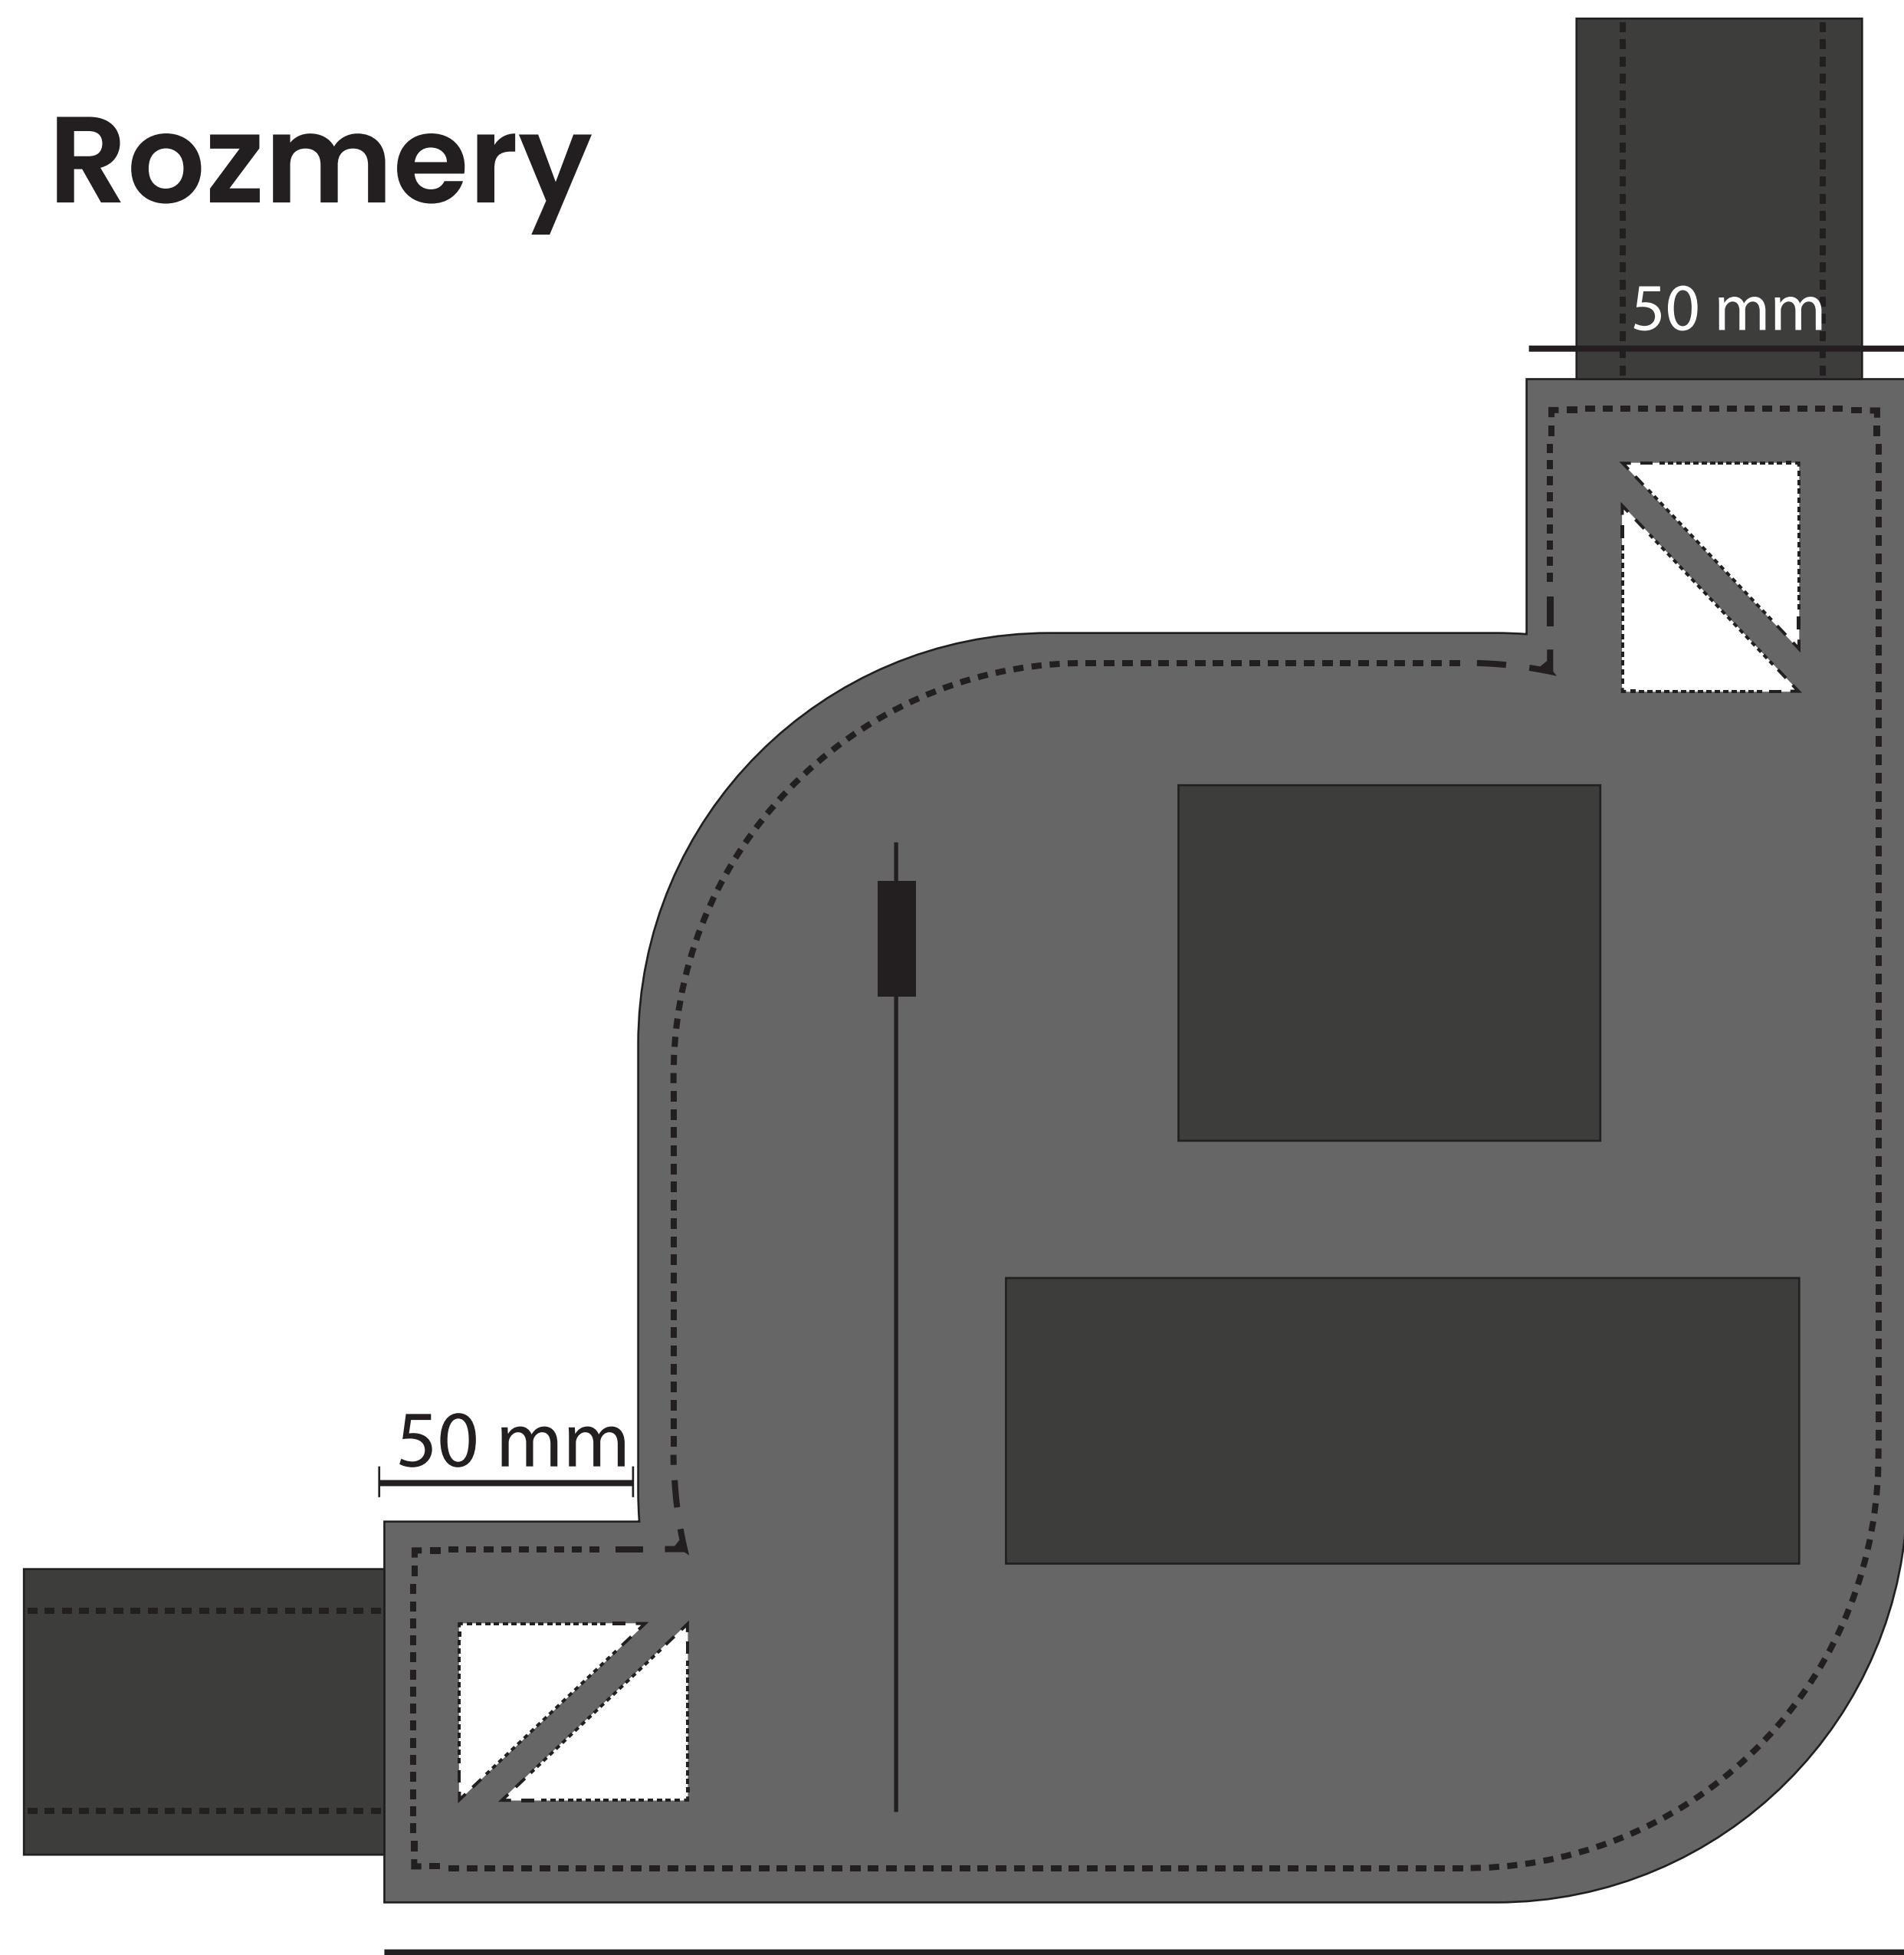

# Anotácia

Reflect square je cross body taška. Je to plne funkčný a štýlový modný doplnok pre mladých ľudí.

Okrem štýlu ponúka nositeľovi praktickosť spolu s prvkami bezpečnosti.

Štýlovosť je podporená nášivkami na suchý zips, ktoré si môže majiteľ obmieňať.

# Rozmery