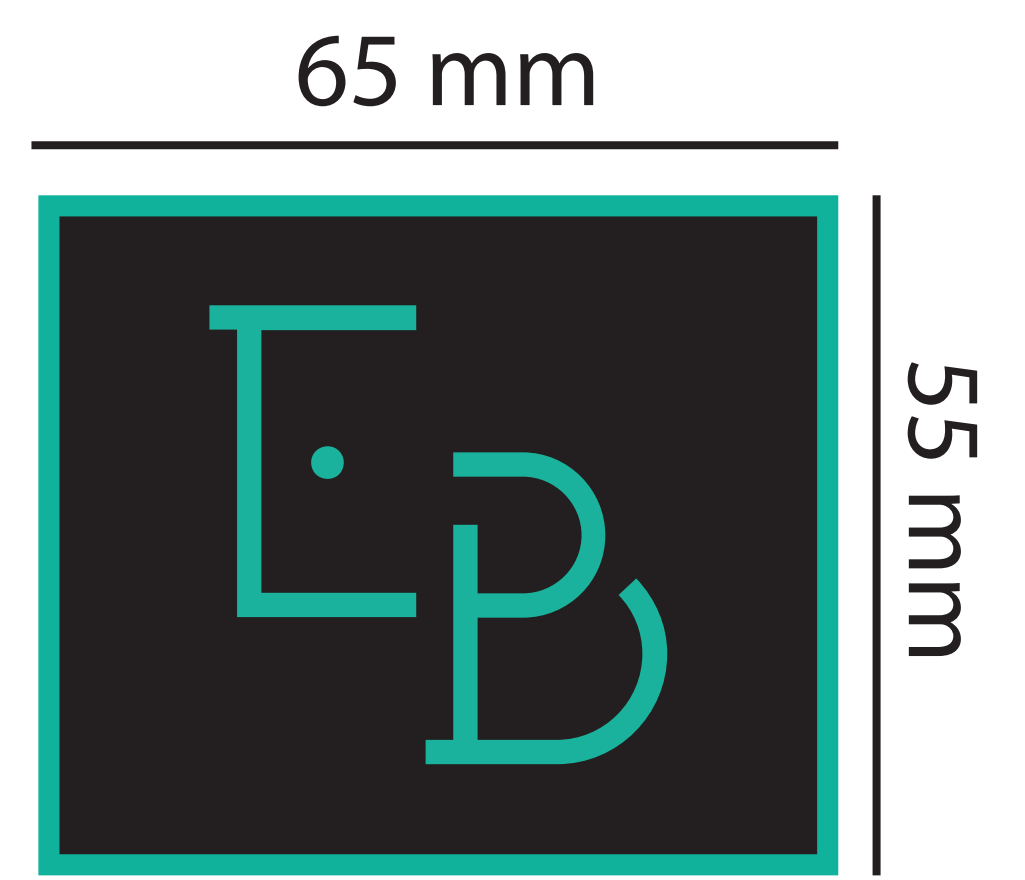

# Anotácia

Reflect square je cross body taška. Je to plne funkčný a štýlový modný doplnok pre mladých ľudí.

Okrem štýlu ponúka nositeľovi praktickosť spolu s prvkami bezpečnosti.

Štýlovosť je podporená nášivkami na suchý zips, ktoré si môže majiteľ obmieňať.

# Rozmery