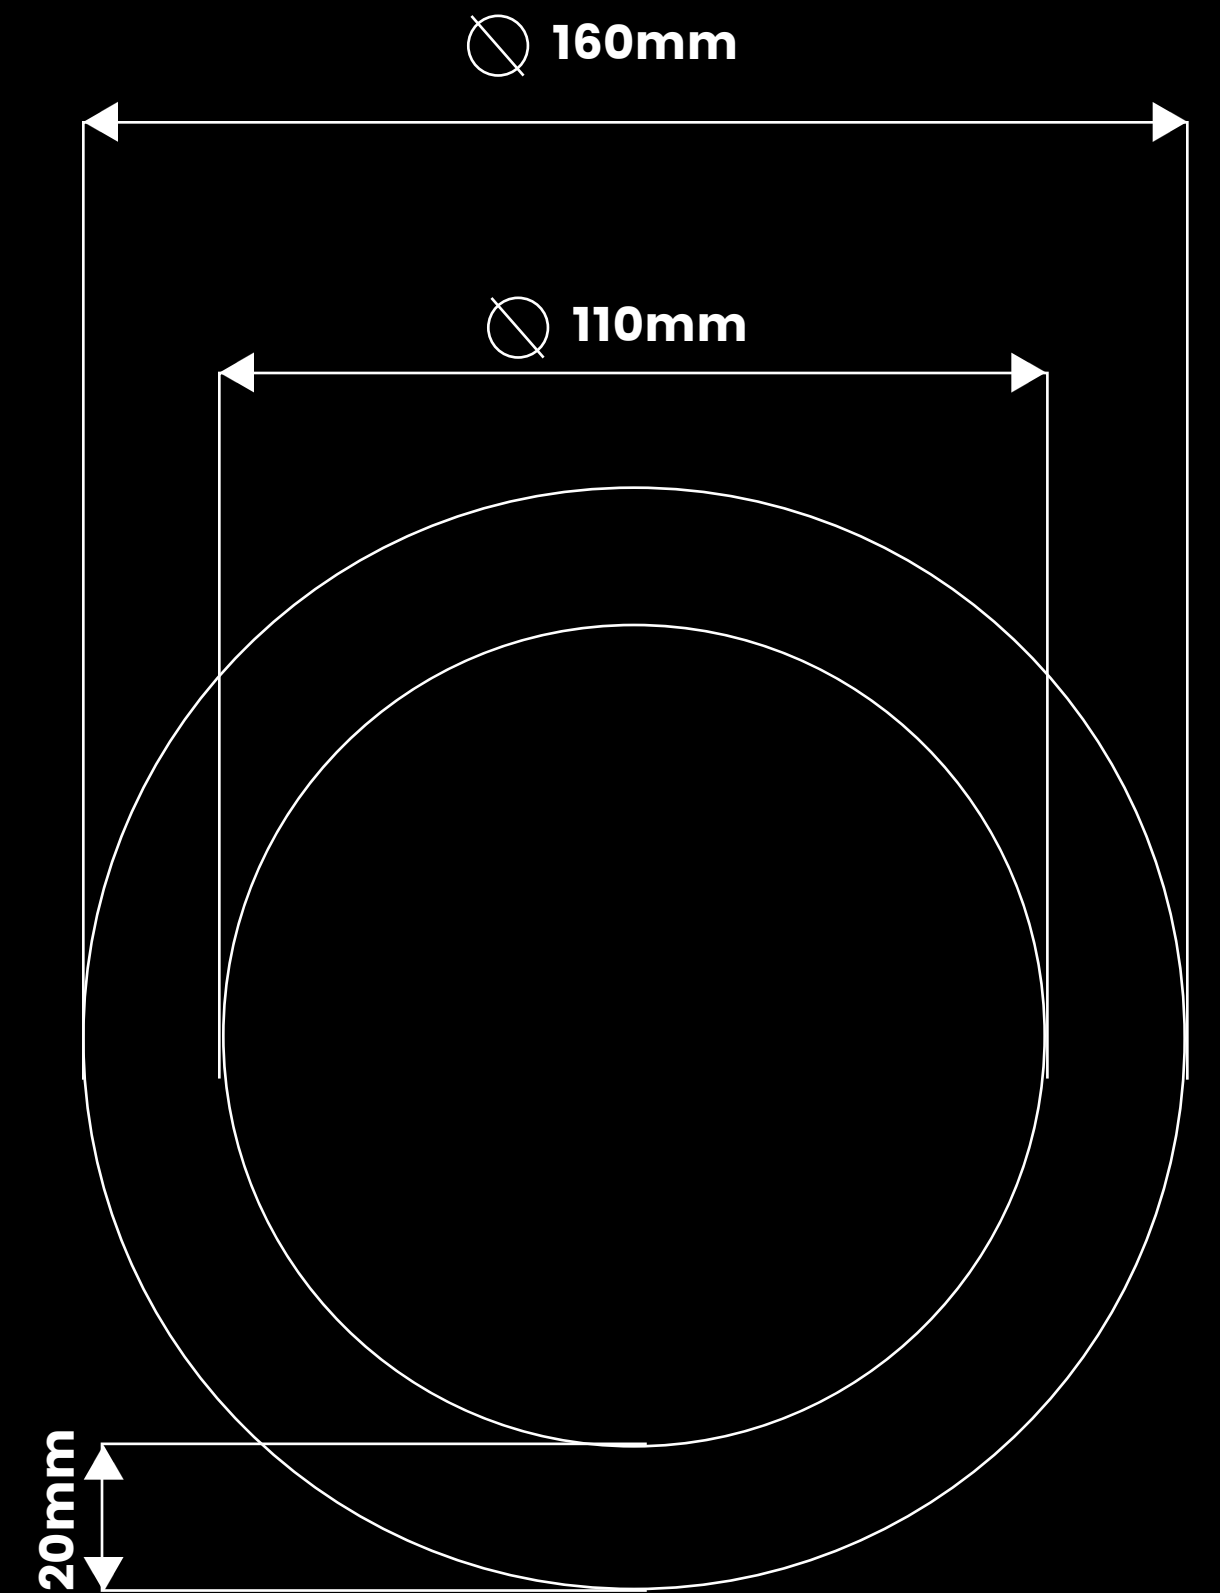

Večná lampa

Svietidlo je odliate z materiálu imitujúceho umelý kameň na báze cementu, čo mu dodáva estetický vzhľad podobný prírodnému kamenu.

Obsahuje 5 plexisklových otvorov, cez ktoré preniká svetlo zo sviečky.

Vnútoraná konštrukcia svietidla je z ocele, čo zabezpečuje stabilitu sviečky a jednoduché vyberanie zo svietidla.

Forma a postup

Materiál:
cement + piesok 1:2
5mm plexisklo
3mm ocelová pásovina

Rozmery

foto