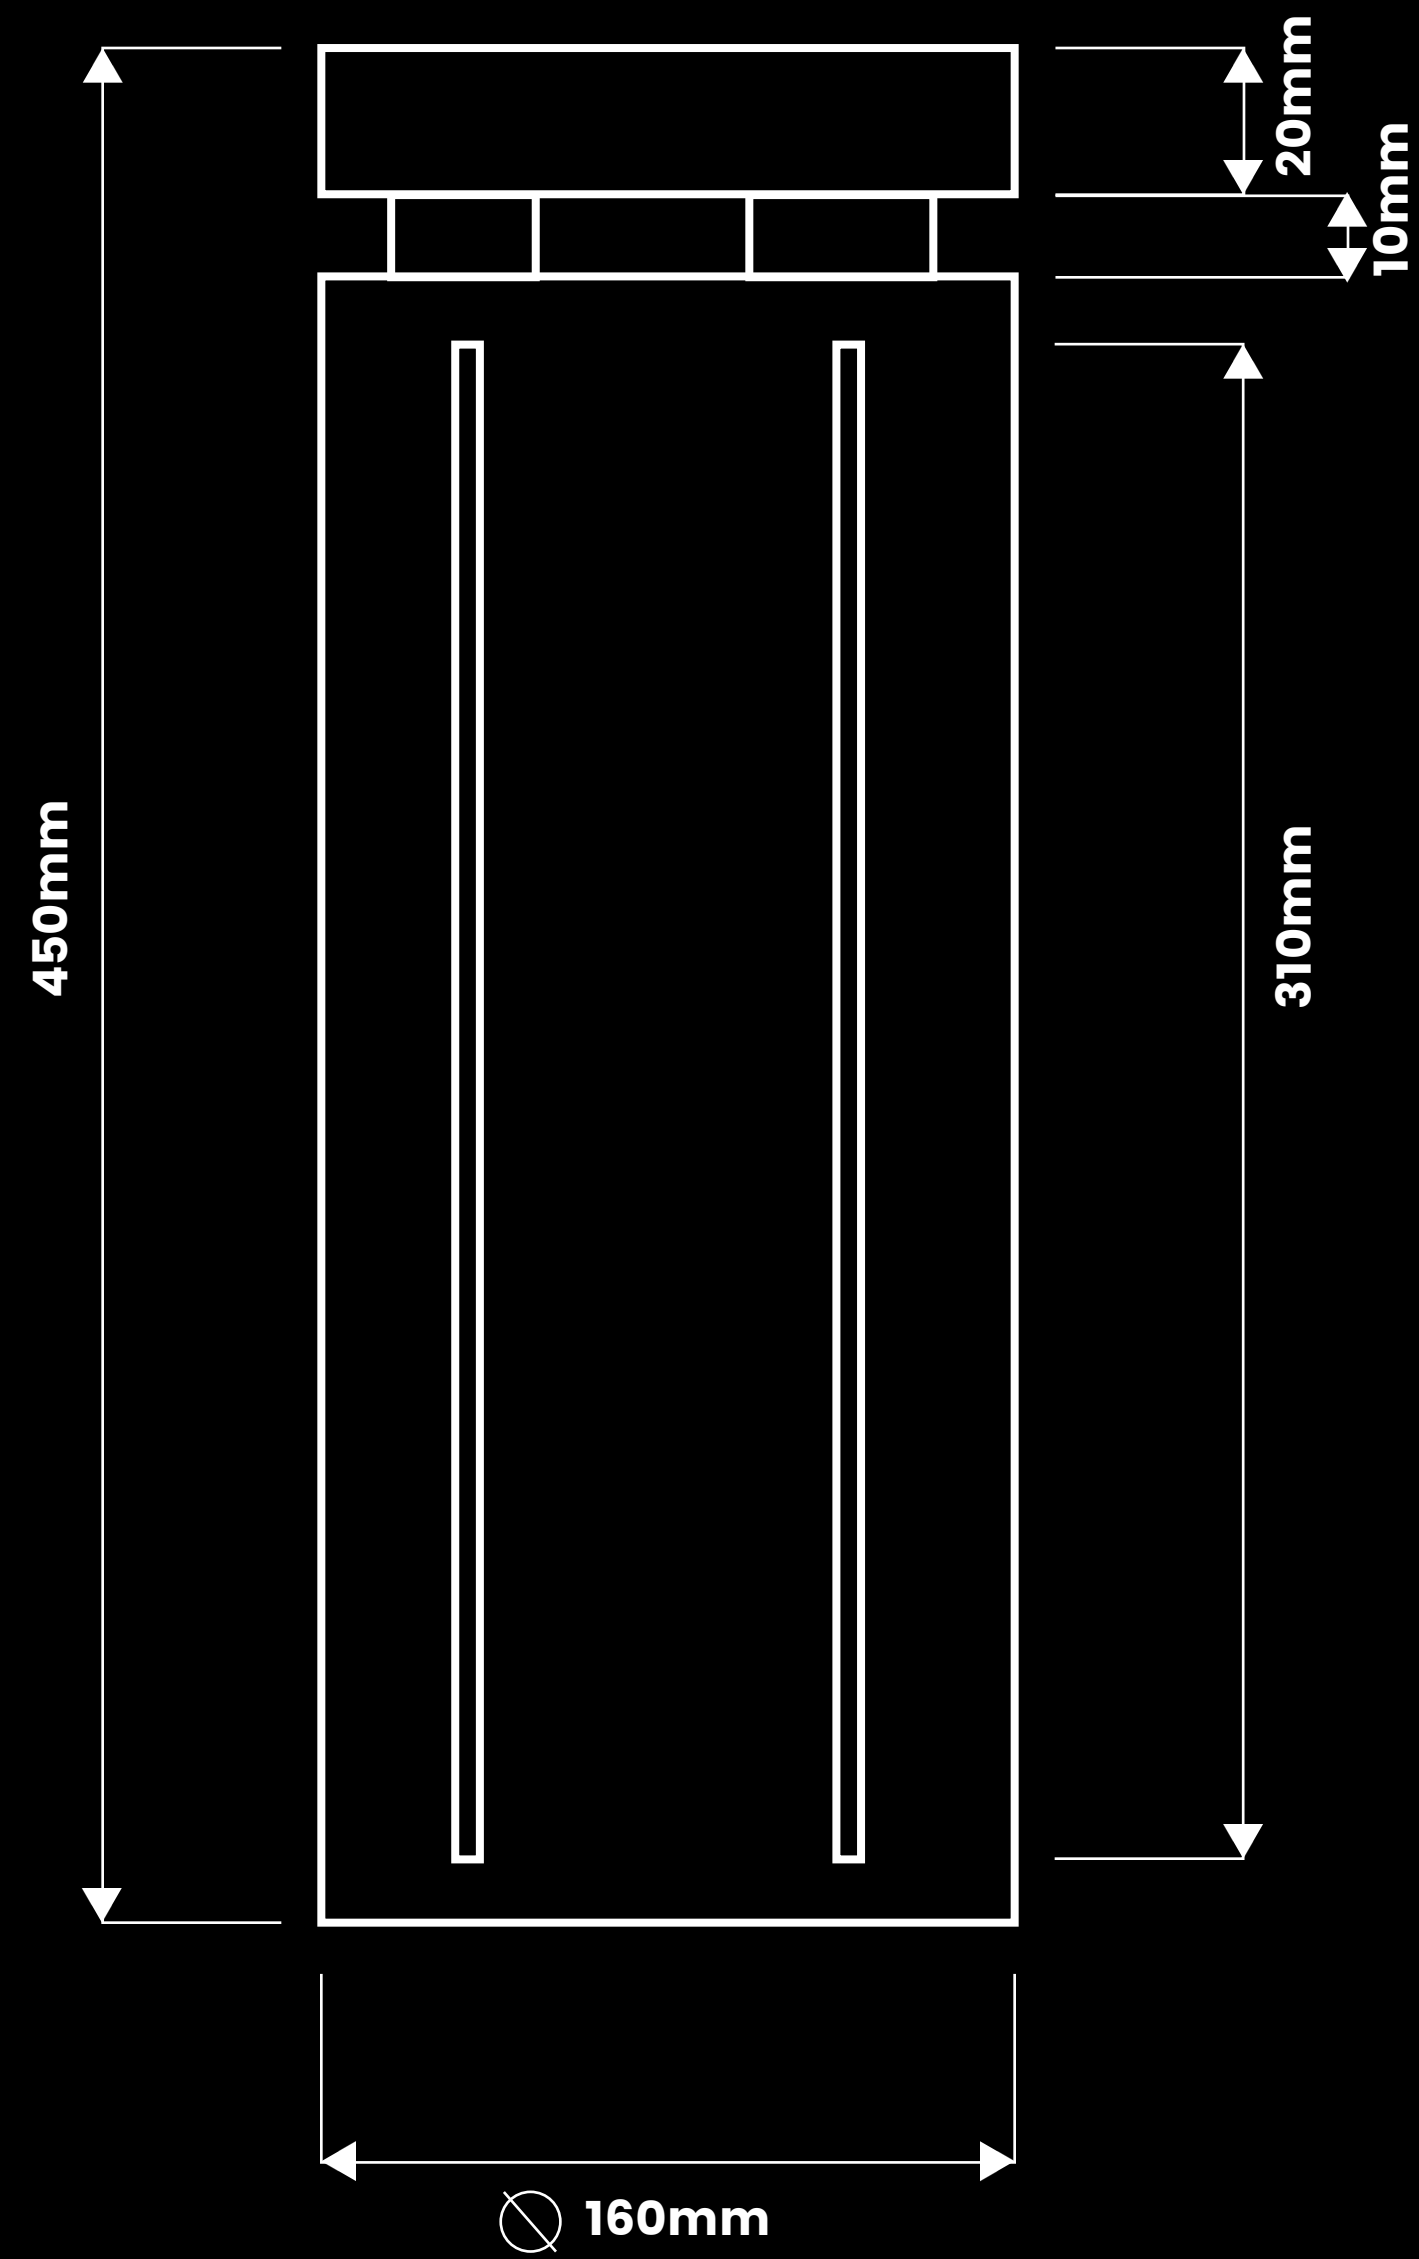

Večná lampa

Svietidlo je odliate z materiálu imitujúceho umelý kameň na báze cementu, čo mu dodáva estetický vzhľad podobný prírodnému kamenu.

Obsahuje 5 plexisklových otvorov, cez ktoré preniká svetlo zo sviečky.

Vnútoraná konštrukcia svietidla je z ocele, čo zabezpečuje stabilitu sviečky a jednoduché vyberanie zo svietidla.

Forma a postup

Materiál:
cement + piesok 1:2
5mm plexisklo
3mm ocelová pásovina

Rozmery

foto