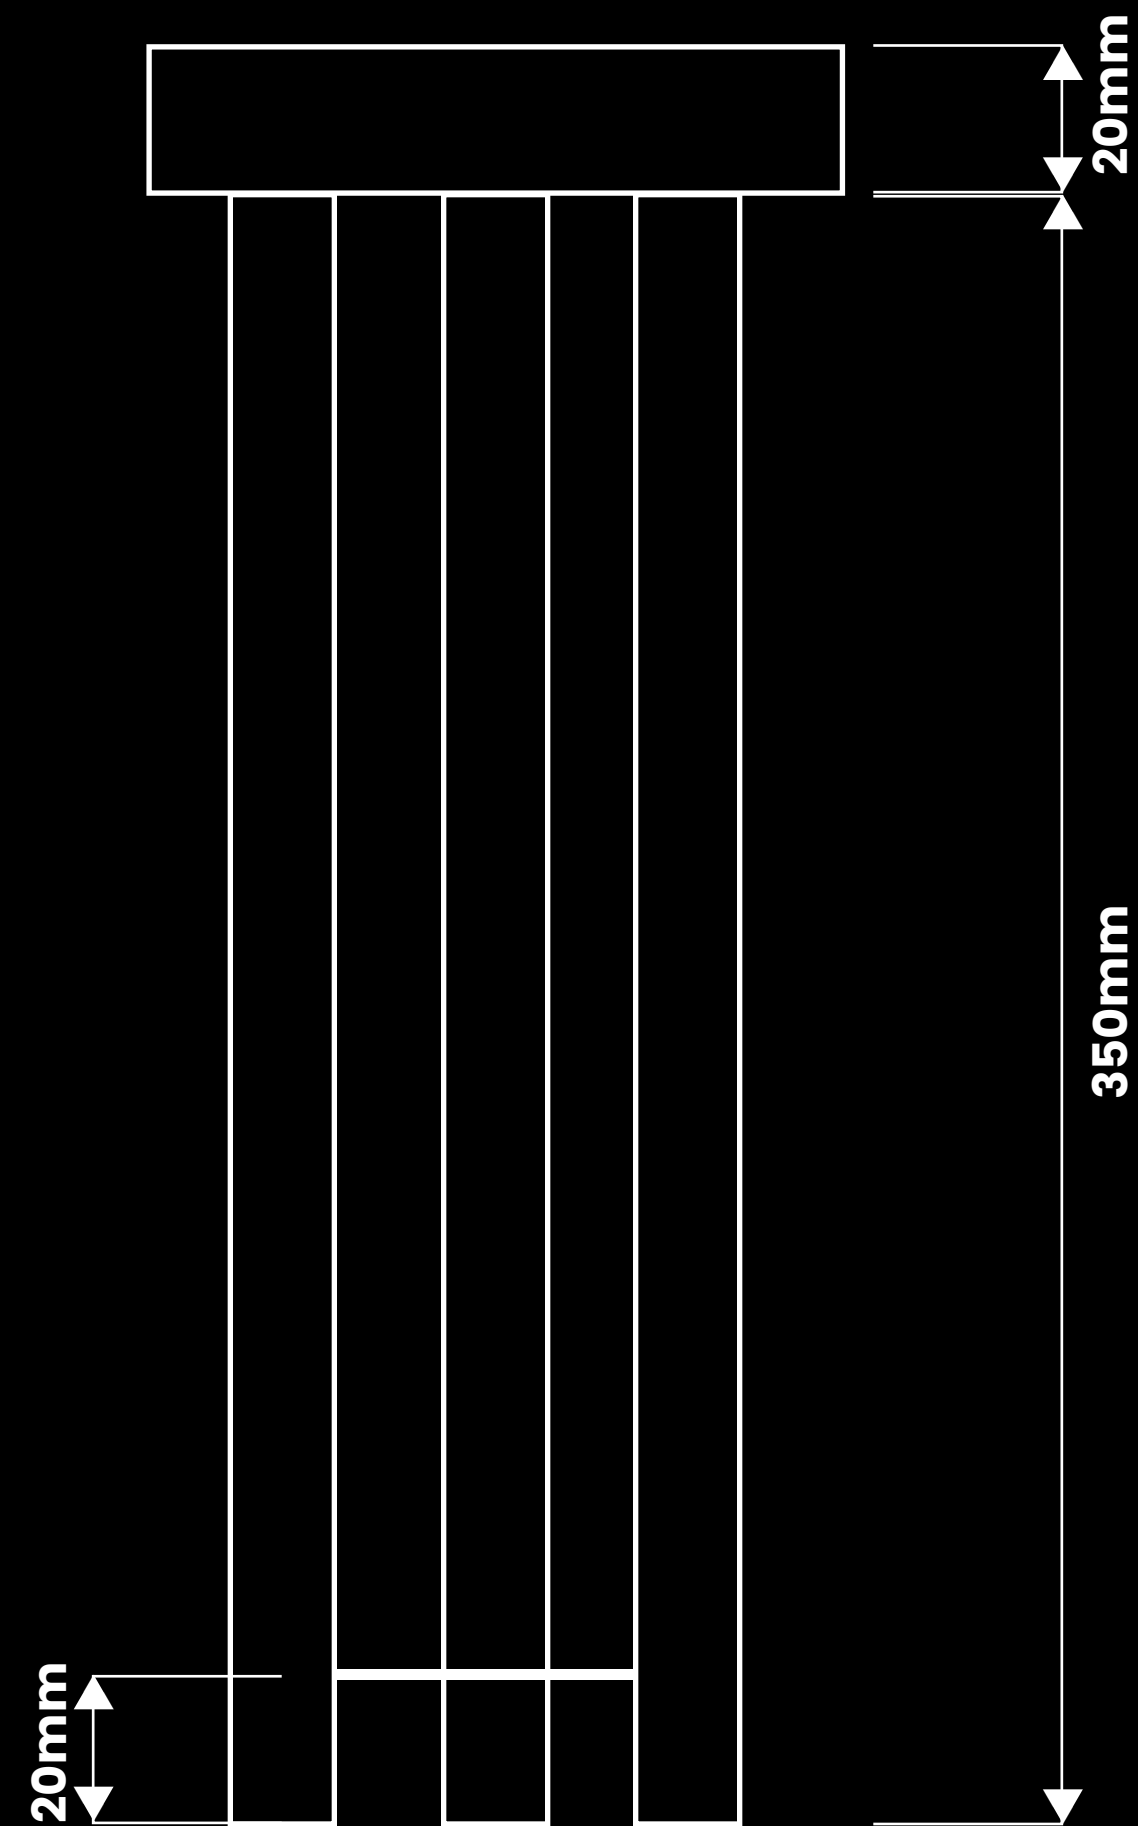

Večná lampa

Svietidlo je odliate z materiálu imitujúceho umelý kameň na báze cementu, čo mu dodáva estetický vzhľad podobný prírodnému kamenu.

Obsahuje 5 plexisklových otvorov, cez ktoré preniká svetlo zo sviečky.

Vnútoraná konštrukcia svietidla je z ocele, čo zabezpečuje stabilitu sviečky a jednoduché vyberanie zo svietidla.

Forma a postup

Materiál:
cement + piesok 1:2
5mm plexisklo
3mm ocelová pásovina

Rozmery

foto