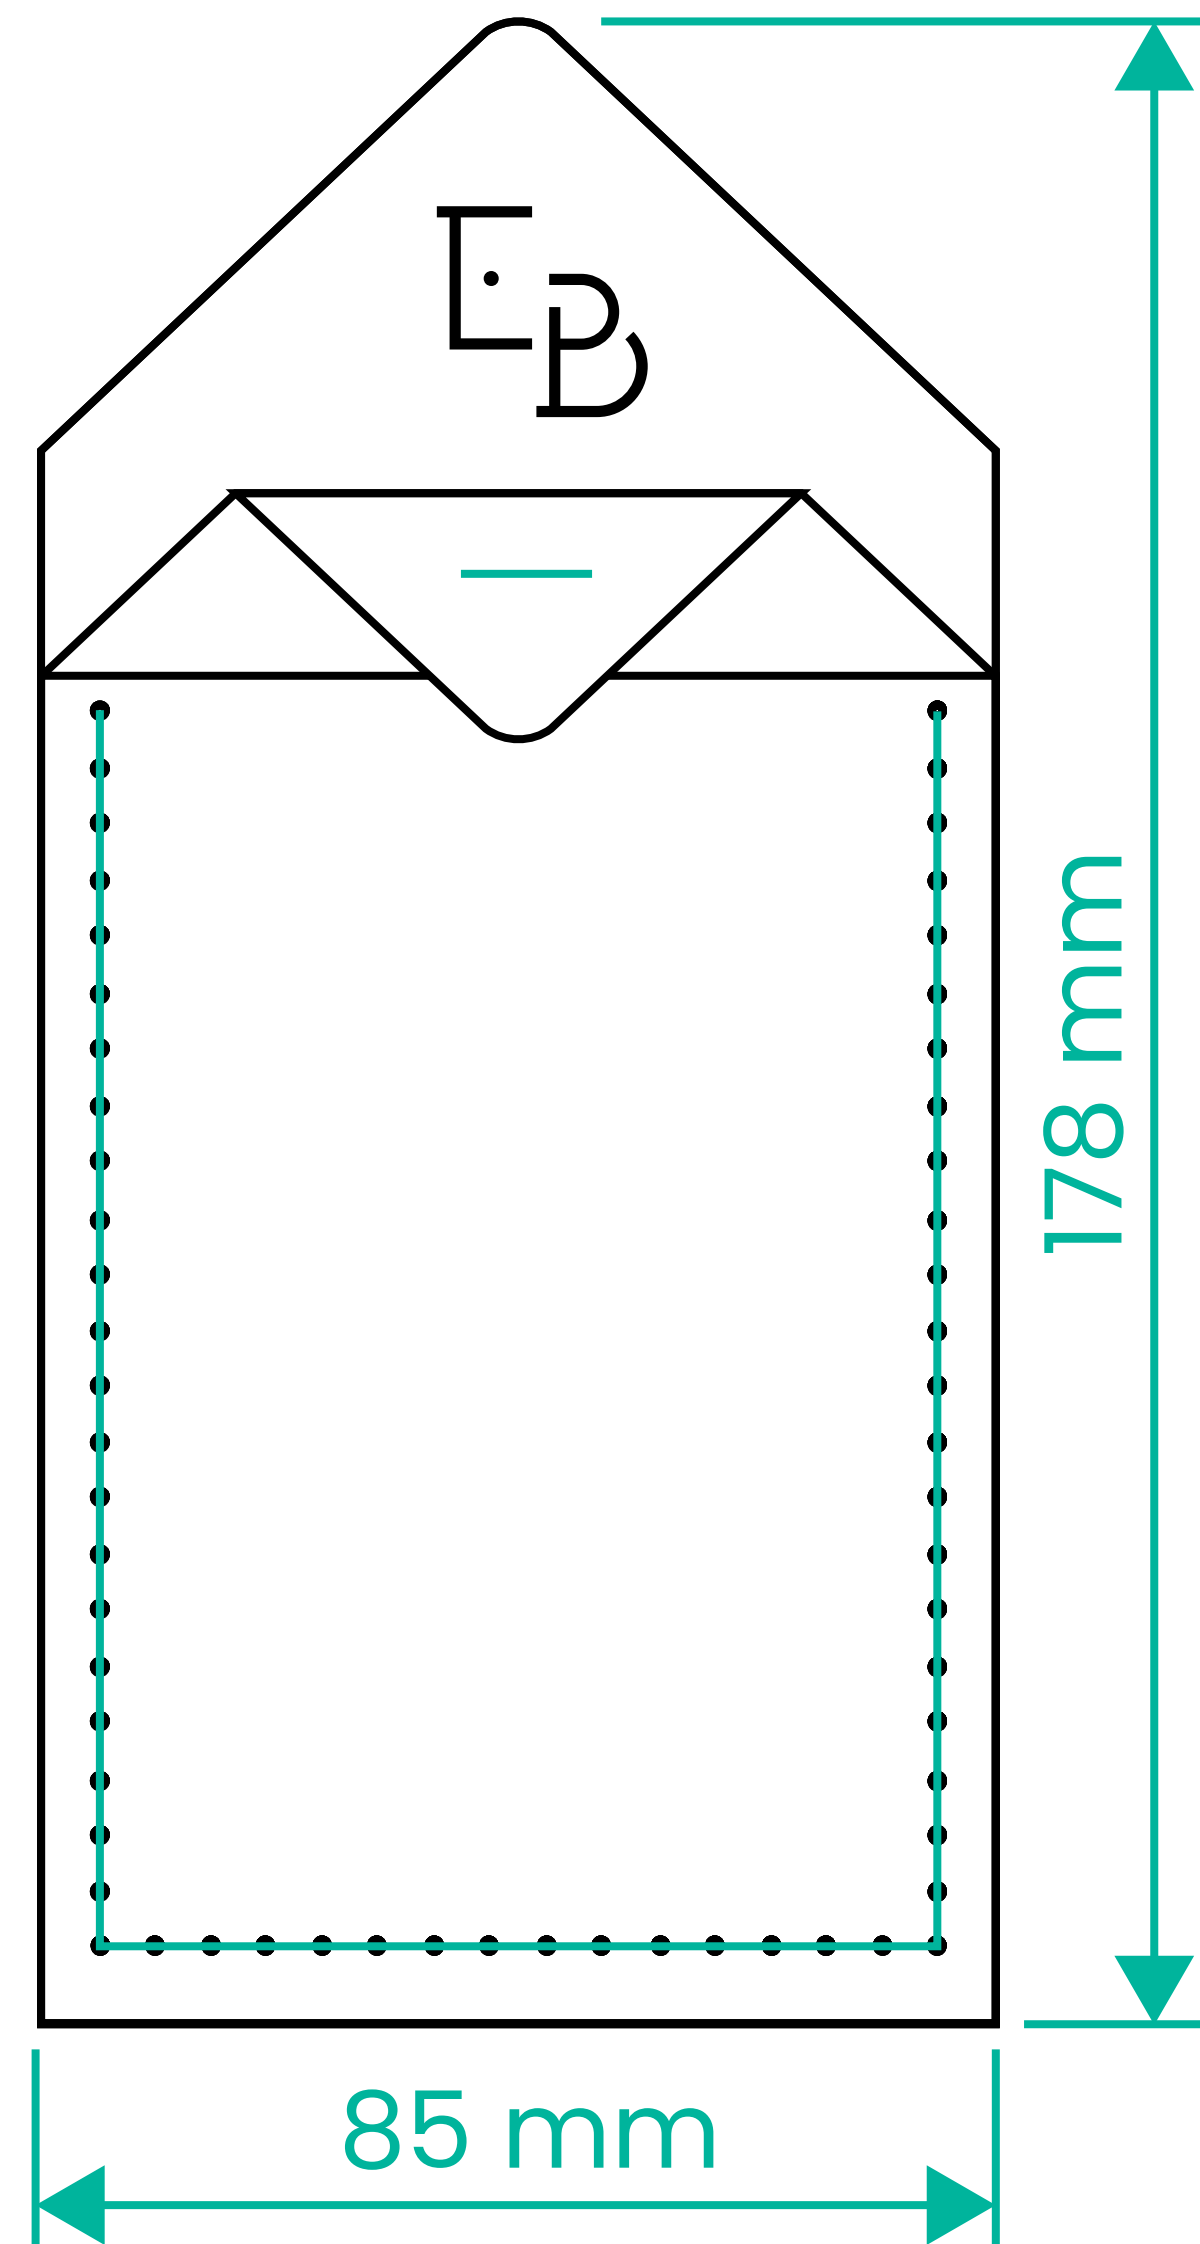

Materiál:

Kůže (černá)

Nit v barvě loga školy

1) Na předních stranách obou peněženek je vygravirované logo školy.

Plesová peněženka

Peněženka poskytuje tři místa k schování karet, nebo papírových peněz.

1) Zahnutá část zabraňuje sjíždění peněženky hlouběji do kapsy saka.

Civilní peněženka

Peněženka poskytuje dvě místa k uložení karet(1) a dvě další místa, které se dají využít k uložení karet, nebo papírových peněz(2).

Rozměry

Obal

Skládá se z potištěného papíru a lepenky. Spodní část lepenky je polepená nálepkou s logem. V papírové části je vyřezaný otvor, kterým jde vidět logo školy na kůži produktu, nebo na vnitřní části obalu.

Obal

Pro jednoduché vybrání produktu z obalu slouží vyřezané otvory v lepence(1).