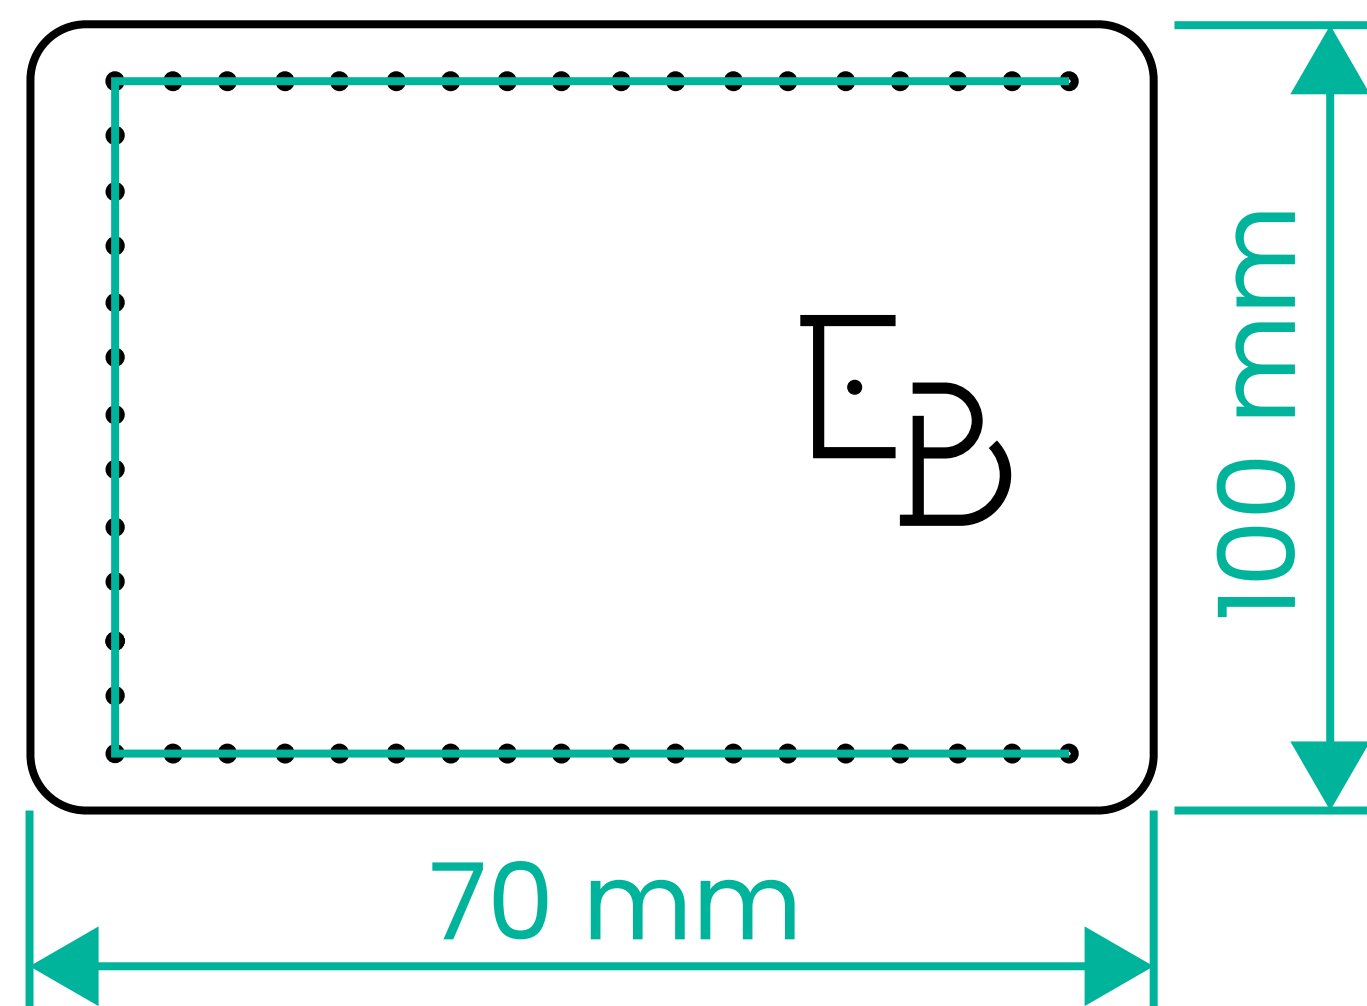

Materiál:

Kůže (černá)

Nit v barvě loga školy

1) Na předních stranách obou peněženek je vygravirované logo školy.

Plesová peněženka

Peněženka poskytuje tři místa k schování karet, nebo papírových peněz.

1) Zahnutá část zabraňuje sjíždění peněženky hlouběji do kapsy saka.

Civilní peněženka

Peněženka poskytuje dvě místa k uložení karet(1) a dvě další místa, které se dají využít k uložení karet, nebo papírových peněz(2).

Rozměry

Obal

Skládá se z potištěného papíru a lepenky. Spodní část lepenky je polepená nálepkou s logem. V papírové části je vyřezaný otvor, kterým jde vidět logo školy na kůži produktu, nebo na vnitřní části obalu.

Obal

Pro jednoduché vybrání produktu z obalu slouží vyřezané otvory v lepence(1).