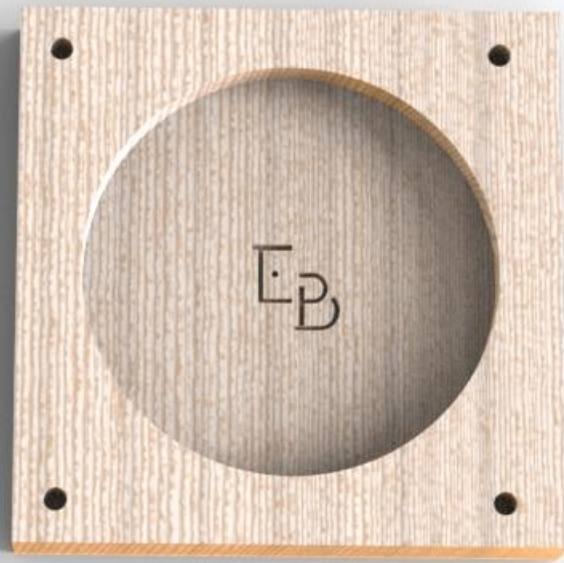

Merch pro Střední Školu Edvarda Beneše

Dárkový obal na víno

Koncept spočívá na lehké konstrukci, která zajišťuje snadné přenášení, kompaktní rozměry umožňují jednoduché skladování bez zbytečného zabírání místa.

Materiál

Sabina Juřenová / ADE 1. ročník BcA. / 2024

Bavlněný kroucený
provázek Ø 5mm

Borovicová překližka

Varianta B představuje úpravu původního designu, kdy ostré hrany byly změněny na oblý tvar. Provazování je realizováno pomocí červeného jutového provázku, který evokuje použití pro červené víno.

3D tisk

Jutový červený provázek Ø 3mm

Rozměry 01 varianty A

Sabina Juřenová / ADE 1. ročník BcA. / 2024

Dárkový obal na víno

01 02 03 04 05 06 07

Rozměry 02 varianty B