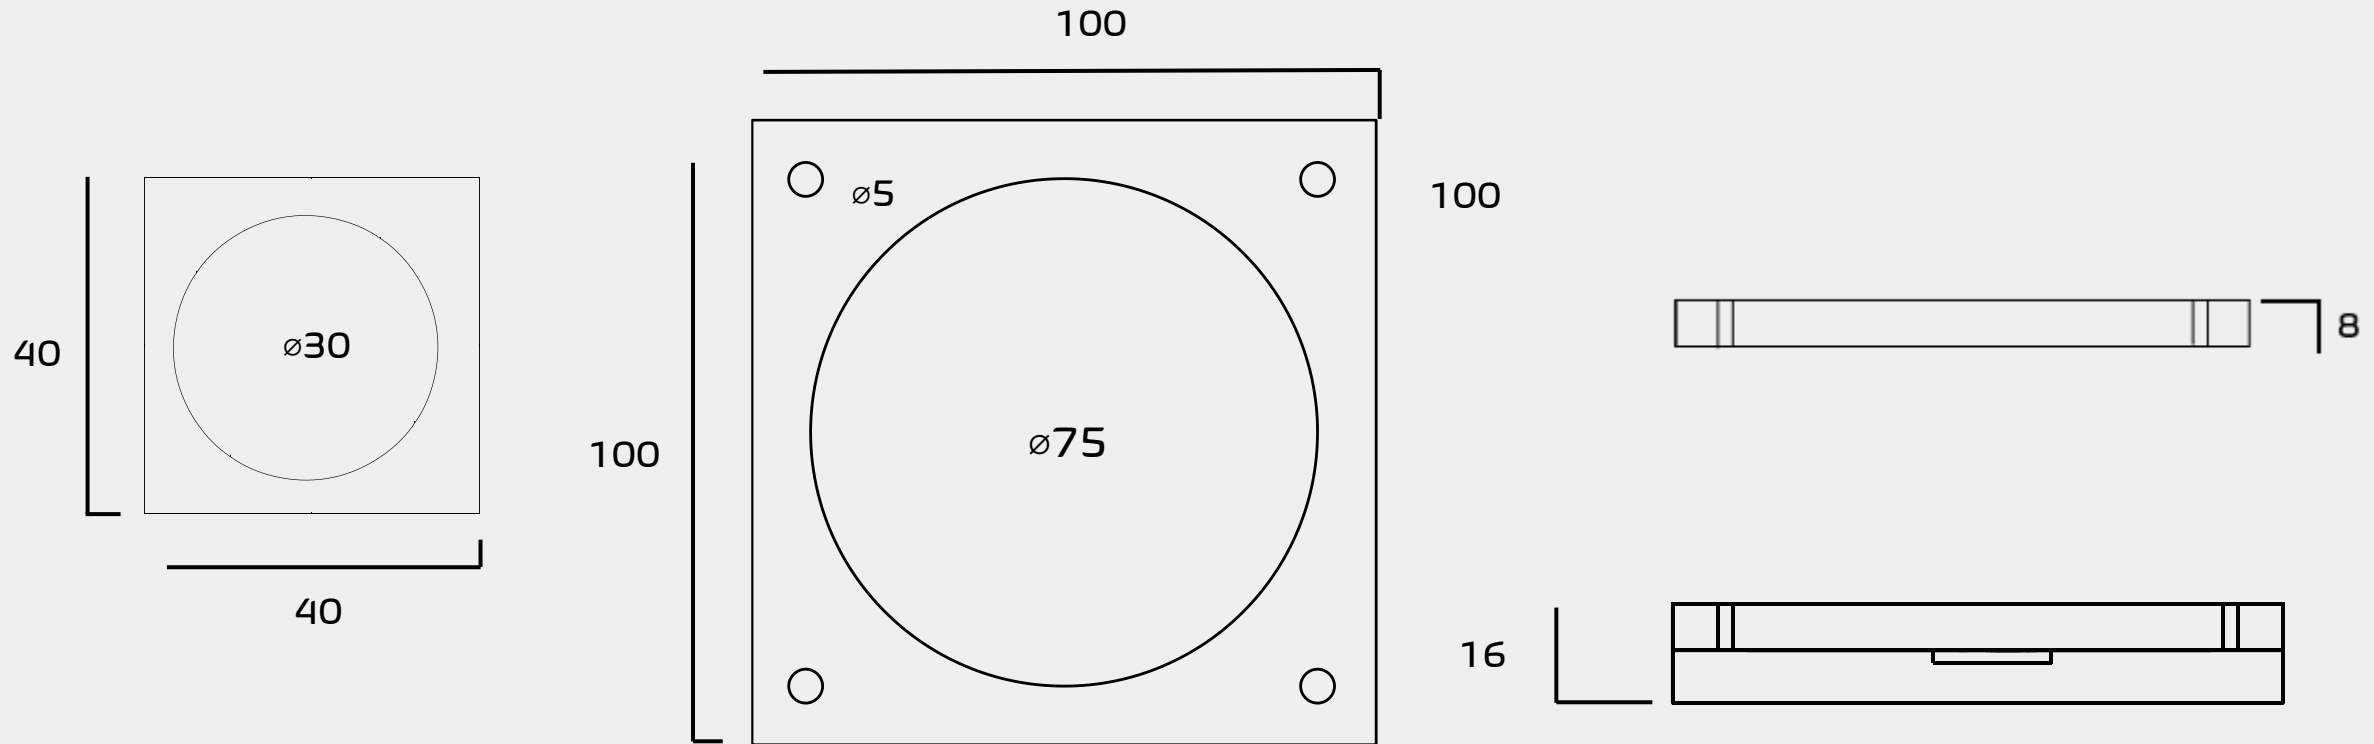

Rozměry 01 varianty A

Sabina Juřenová / ADE 1. ročník BcA. / 2024

Dárkový obal na víno

01 02 03 04 05 06 07