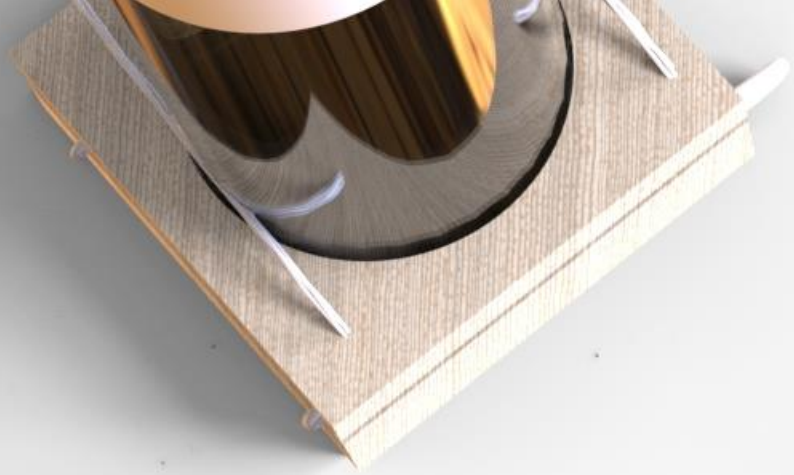

Merch pro Střední Školu Edvarda Beneše

Dárkový obal na víno

Koncept spočívá na lehké konstrukci, která zajišťuje snadné přenášení, kompaktní rozměry umožňují jednoduché skladování bez zbytečného zabírání místa.

Materiál

Sabina Juřenová / ADE 1. ročník BcA. / 2024

Bavlněný kroucený
provázek Ø 5mm

Borovicová překližka

Varianta B představuje úpravu původního designu, kdy ostré hrany byly změněny na oblý tvar. Provazování je realizováno pomocí červeného jutového provázku, který evokuje použití pro červené víno.

3D tisk

Jutový červený provázek Ø 3mm

Rozměry 01 varianty A

Sabina Juřenová / ADE 1. ročník BcA. / 2024

Dárkový obal na víno

01 02 03 04 05 06 07

Rozměry 02 varianty B