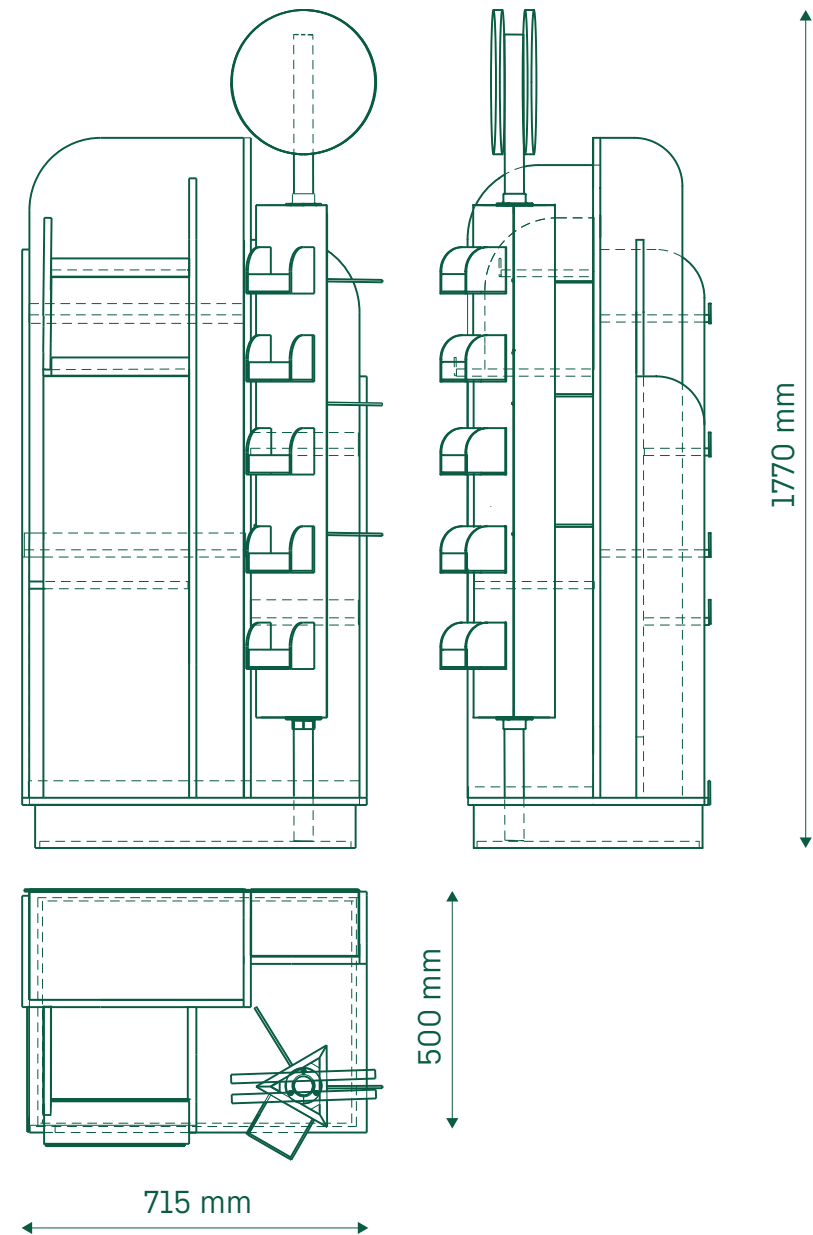

# DISPLAY

stabilní konstrukce

otočný stojan jako  
přidaná hodnota

**CAT DISPLAY**

**DOG DISPLAY**

montáž na mechanické spoje

plochy pro reklamní sdělení

# MATERIÁL

dubová překližka 15 a 4 mm

ocelové úhelníky a vruty

nasazovací lišta na cenovky

samolepící fólie

ocelová trubka 40 mm

nástěnná příruba pro trubku  
pr. 42,4mm nerezová ocel

otočný mechanismus  
s ložiskem pod nábytek

# CAT DISPLAY

- stojan pojme **48** balíčků  
(dry\_24 balíčků, moist\_2 až 3 multipacky  
a samostatných 12 balíčků, snacks\_12 balíčků)
- rozměry: **715** x **1770** x **500** mm

# DOG DISPLAY

- stojan pojme **68** balíčků  
(dry\_18 balíčků, moist\_30 balíčků,  
snacks\_20 balíčků)
- rozměry: **715 x 1770 x 500** mm