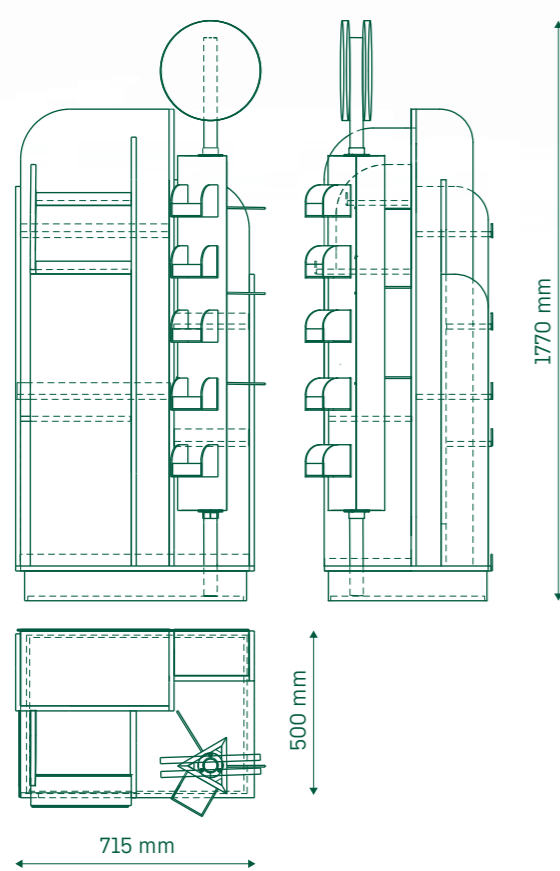

CAT & DOG DISPLAYS

cat display

dog display

- kombinace statického a otočného stojanu (interaktivní prvek jako bonus)
- **materiál:** dubová překližka (15 a 4 mm), ocelová trubka Ø 40 mm, mechanické spoje, nalepovací fólie
- stojan splňuje požadavek na vizuální čistotu pro vyniknutí zboží
- **rozměry: š 700 X v 1770 X h 500 mm**
- **cat display:** pojme 48 balíčků
- **dog display:** pojme 68 balíčků