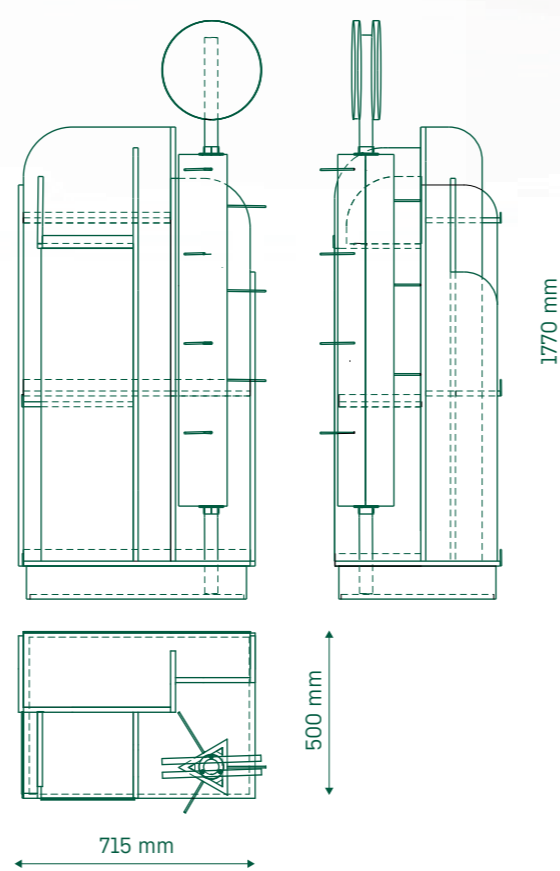

CAT & DOG DISPLAYS

cat display

dog display

- kombinace statického a otočného stojanu (interaktivní prvek jako bonus)
- **materiál:** dubová překližka (15 a 4 mm), ocelová trubka Ø 40 mm, mechanické spoje, nalepovací fólie
- stojan splňuje požadavek na vizuální čistotu pro vyniknutí zboží
- **rozměry: š 700 X v 1770 X h 500 mm**
- **cat display:** pojme 48 balíčků
- **dog display:** pojme 68 balíčků