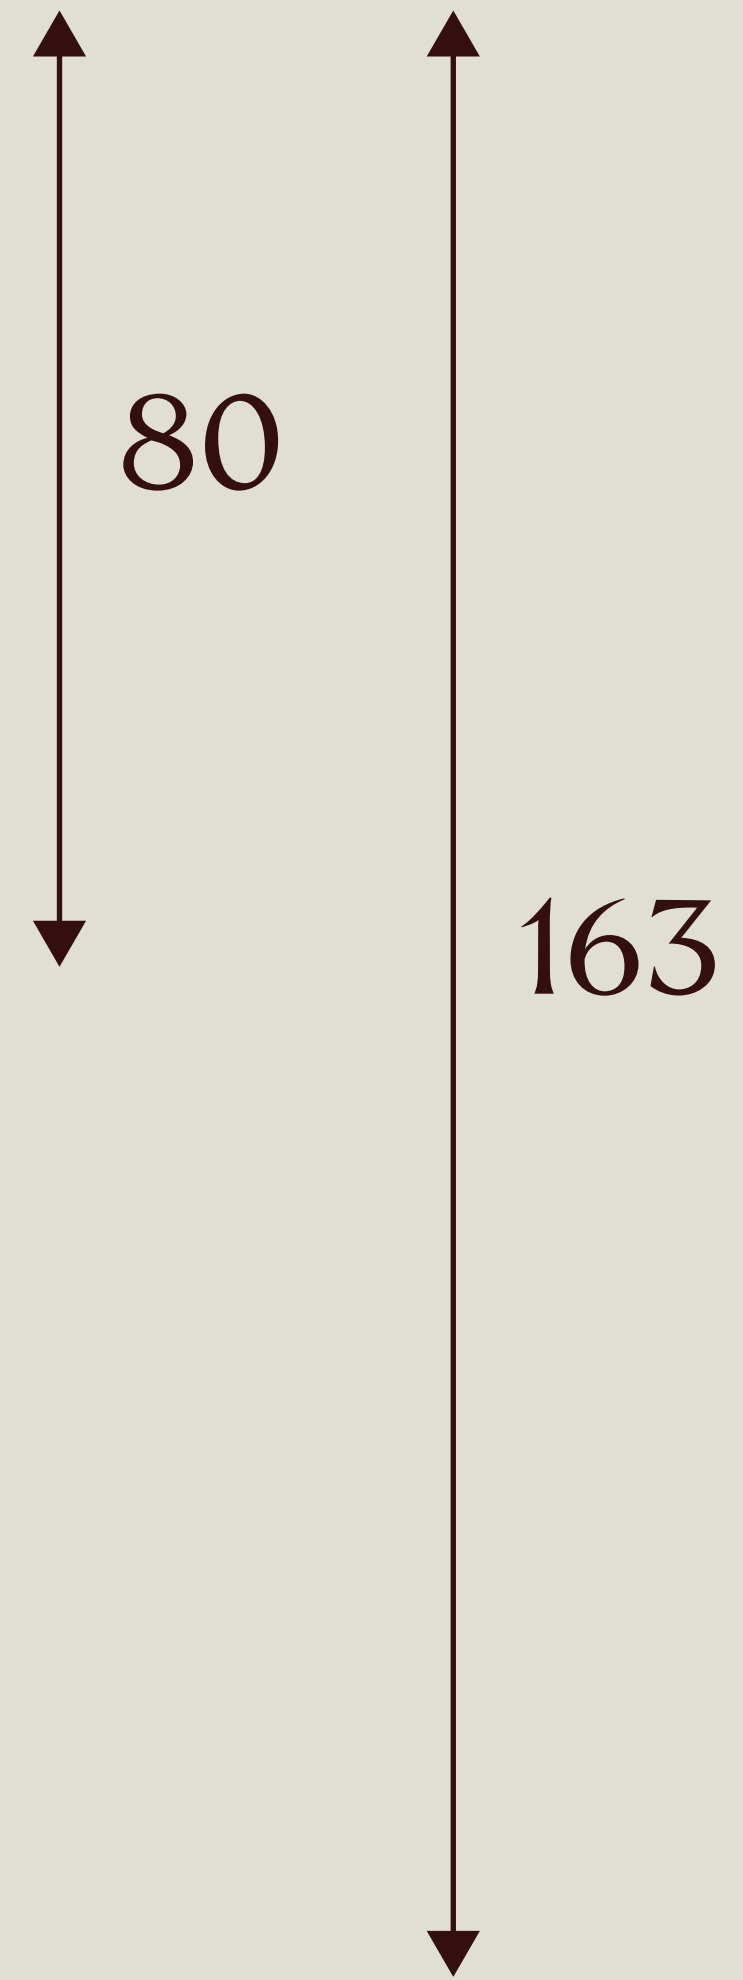

CHOCOLATE

Čokoláda s jedinečným tvarem,
navržená ke sdílení.

Je tvořená čtyřmi kusy,
které pohromadě tvarem
připomínají stylizované slunce.

Každý kus je dělen na šest částí.
Jedna je určena k držení,
další mohou být nabídnuty.

Rozměry

Hmotnost čokolády je 180g
Jednotlivé kusy mají 45g

Na výšku má čokoláda 10mm