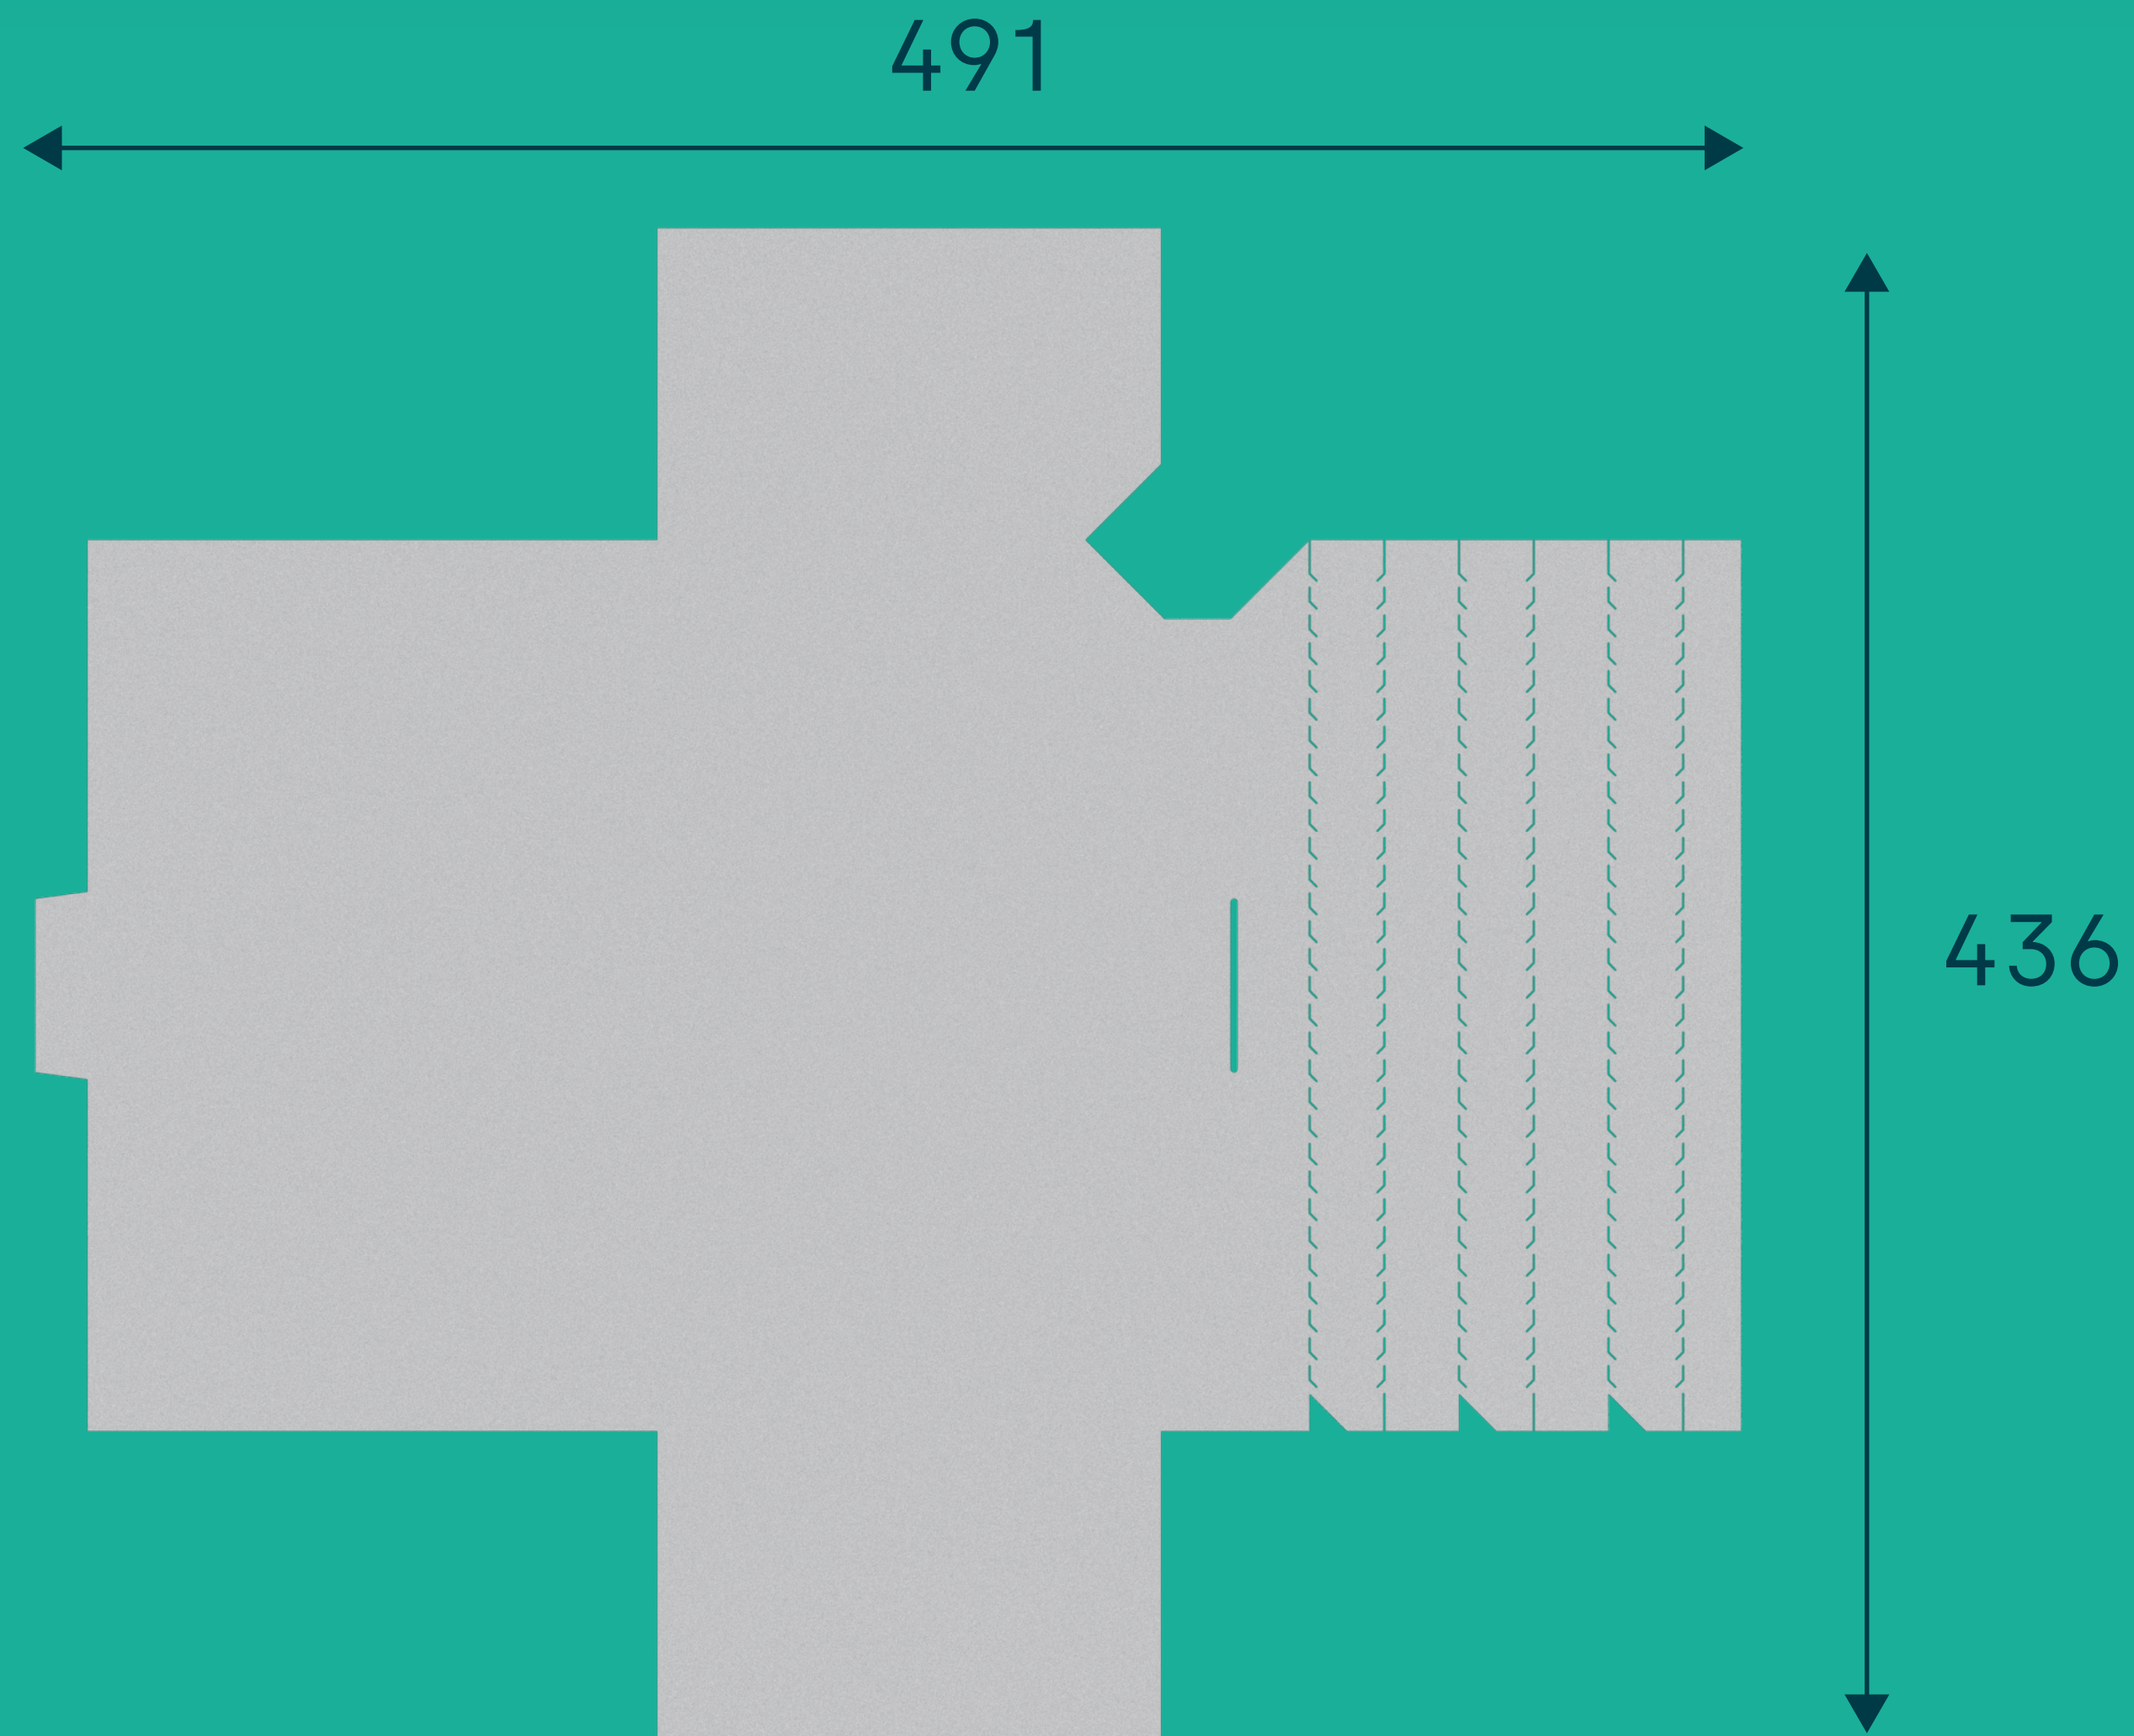

MNOHO SMĚRŮ JEDEN CÍL

Obalový systém pro SŠEB,
aplikovatelný na řadu různých obalů
z papíru či lepenky.

Otevírání vychází ze sloganu školy.

Možnosti aplikace

Zabalit lze cokoliv,
od vína až po učebnice.

Obal na knihu

Obal na knihu může být použit k obdarování partnerů školy, ale i žáků.

Doporučený materiál je lepenka vlny E (2mm)

Rozměry

Barevné varianty