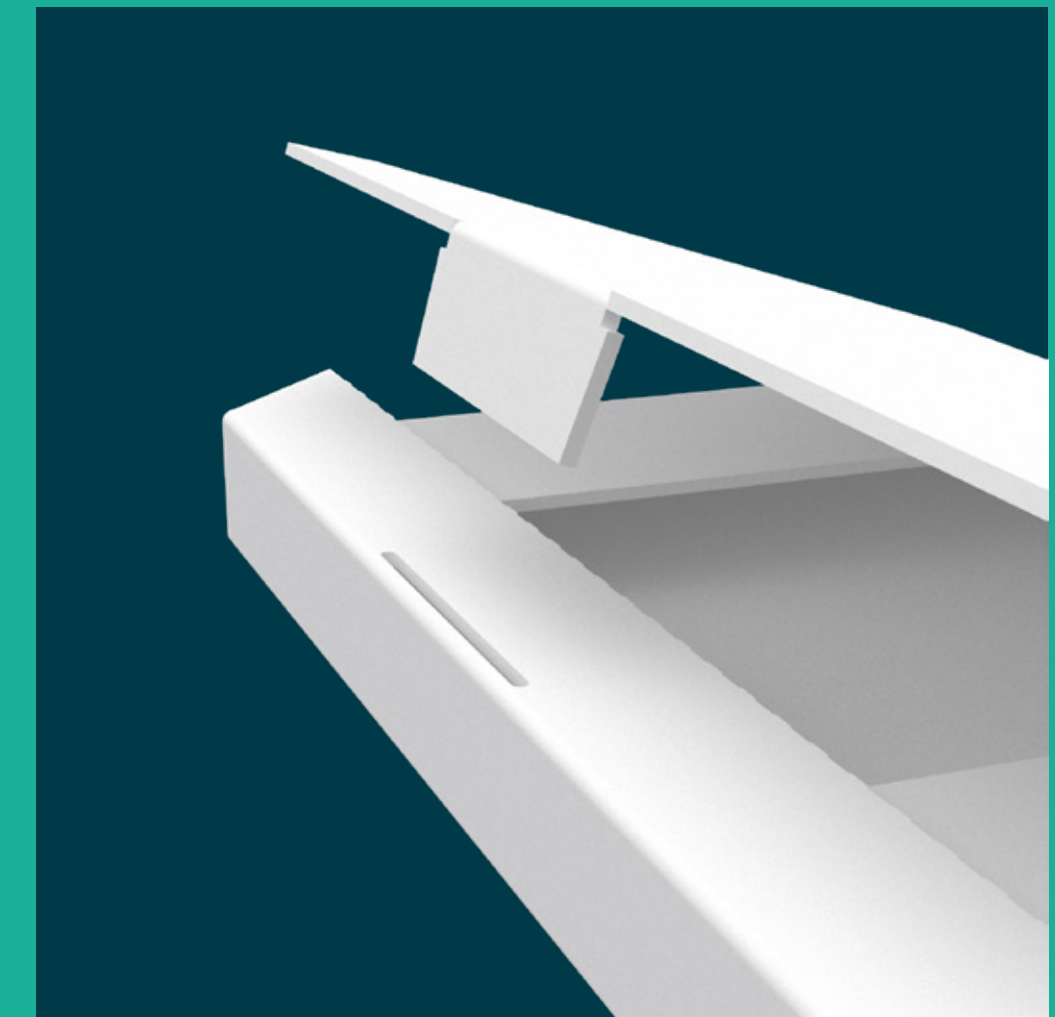

MNOHO SMĚRŮ JEDEN CÍL

Obalový systém pro SŠEB,
aplikovatelný na řadu různých obalů
z papíru či lepenky.

Otevírání vychází ze sloganu školy.

Možnosti aplikace

Zabalit lze cokoliv,
od vína až po učebnice.

Obal na knihu

Obal na knihu může být použit k obdarování partnerů školy, ale i žáků.

Doporučený materiál je lepenka vlny E (2mm)

Rozměry

Barevné varianty