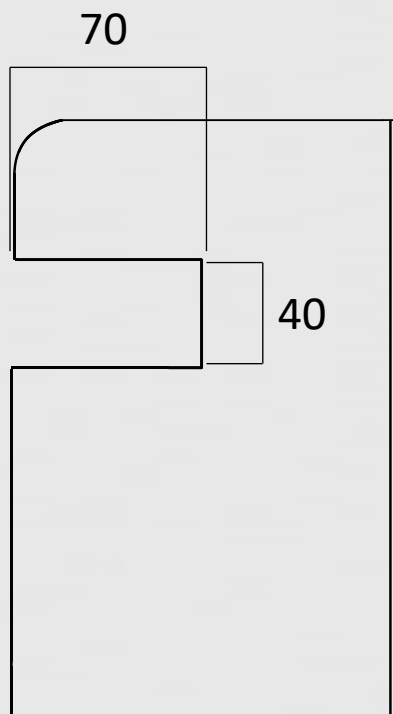

WASTEBASKET

KLAUZURNÍ PRÁCE

2024

SABINA JUŘENOVÁ

Stolní koš představuje praktický a kompaktní nástroj pro udržování čistoty na pracovním stole.

01

Koš je vyroben z pozinkovaného plechu, což zajišťuje jeho odolnost a trvanlivost. Na bocích koše je polepena oranžovou folií, která slouží jako dekorativní prvek.

02

03