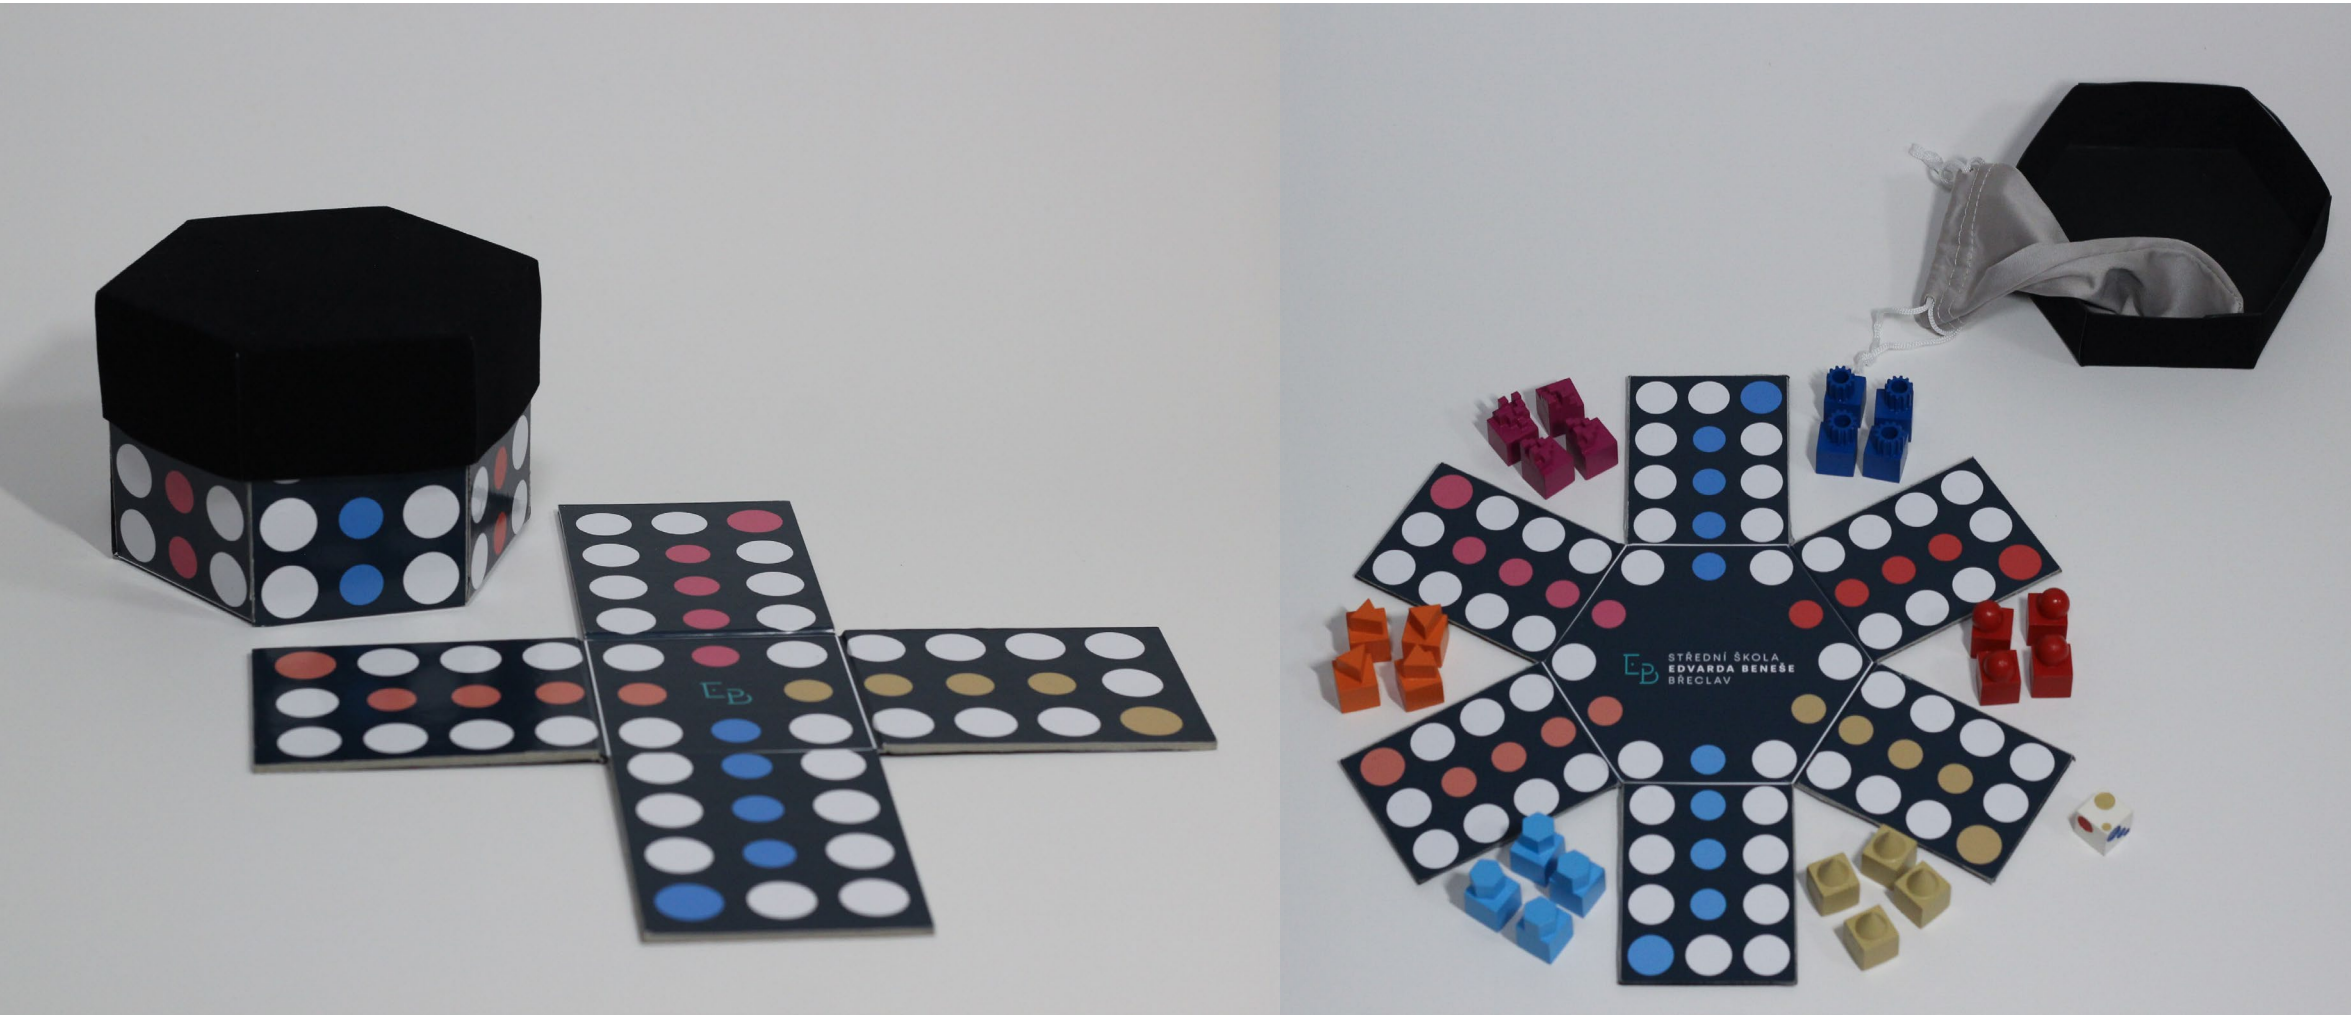

STŘEDNÍ ŠKOLA
EDVARDA BENEŠE
BŘECLAV

Darčkové předměty SŠEB

- hra spája / súvisiace so spojením školou do jednej
- hodiace sa do: **2. úroveň** = darčkové predmety pre partnerov
- 3. úroveň** = merch pre žiakov
- vytvoriť silný dojem a pozitívne asociácie s Vašou školou
- budovanie a udržiavanie vzťahov s partnermi alebo žiakmi

Rozměry = 285 x 275 mm

Rozmery základňa (kocka) = 15 x 15 mm

Horná časť = 9 mm

- A** TECHNICKÉ LÝCEUM (matica)
- B** OBCHODNÁ AKADÉMIA (glóbus)
- C** STREDNÁ PRIEMYSLOVÁ ŠKOLA (ozubené koleso)

- D** EKONOMICKÉ LÝCEUM (graf)
- E** STREDNÉ ODBORNÉ UČILIŠTE (kužel)
- F** PEDAGOGICKÉ LÝCEUM (kniha)

ČLOVEČE

Figúrky