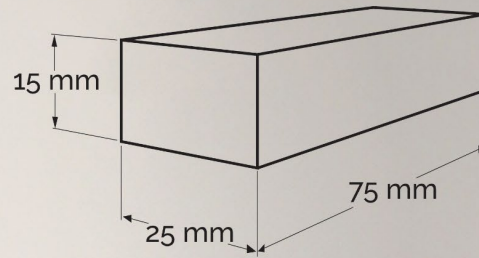

54 kvádrov
18 poschodí
1 poschodie = 3 kvádre
Materiál: smrek

Doplnkové farby

MATERIÁL:

- 300g lepenka

Spôsob výroby:

- na jedno lepenie

Farebnosť:

- farby z logomanuálu
- tvary na obale kontrastné ku tvaru hry