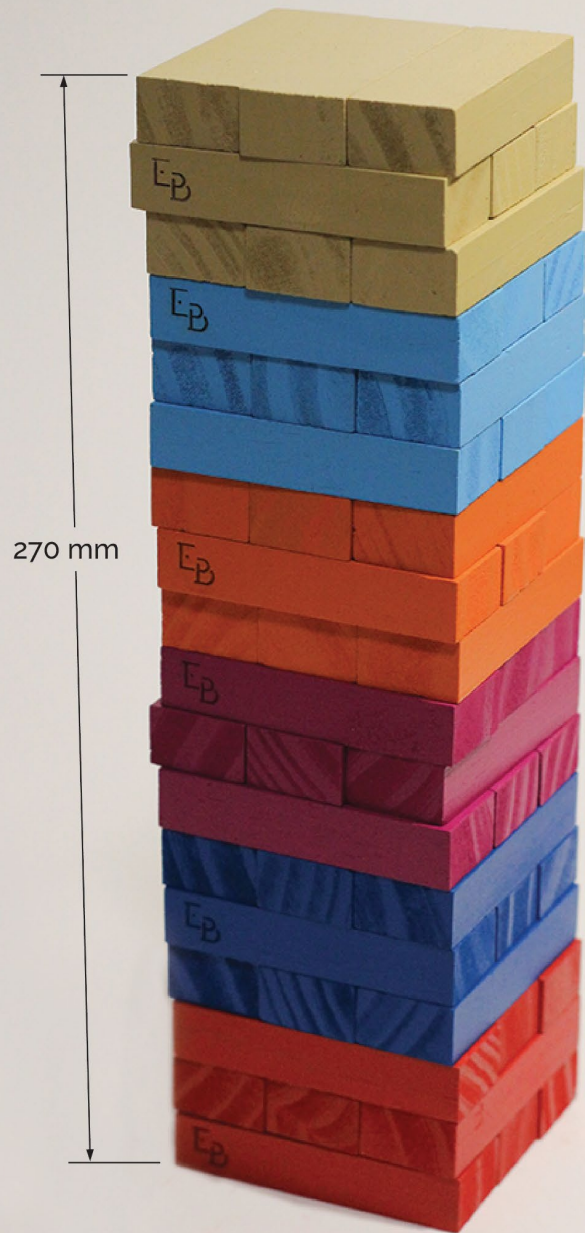

STŘEDNÍ ŠKOLA
EDVARDA BENEŠE
BŘECLAV

Darčkové předměty SŠEB

- hra spája / súvisiace so spojením školou do jednej
- hodiace sa do: **2. úroveň** = darčkové predmety pre partnerov
- **3. úroveň** = merch pre žiakov
- vytvoriť silný dojem a pozitívne asociácie s Vašou školou
- budovanie a udržiavanie vzťahov s partnermi alebo žiakmi

54 kvádrov
18 poschodí
1 poschodie = 3 kvádre
Materiál: smrek

Doplnkové farby

MATERIÁL:

- 300g lepenka

Spôsob výroby:

- na jedno lepenie

Farebnosť:

- farby z logomanuálu
- tvary na obale kontrastné ku tvaru hry