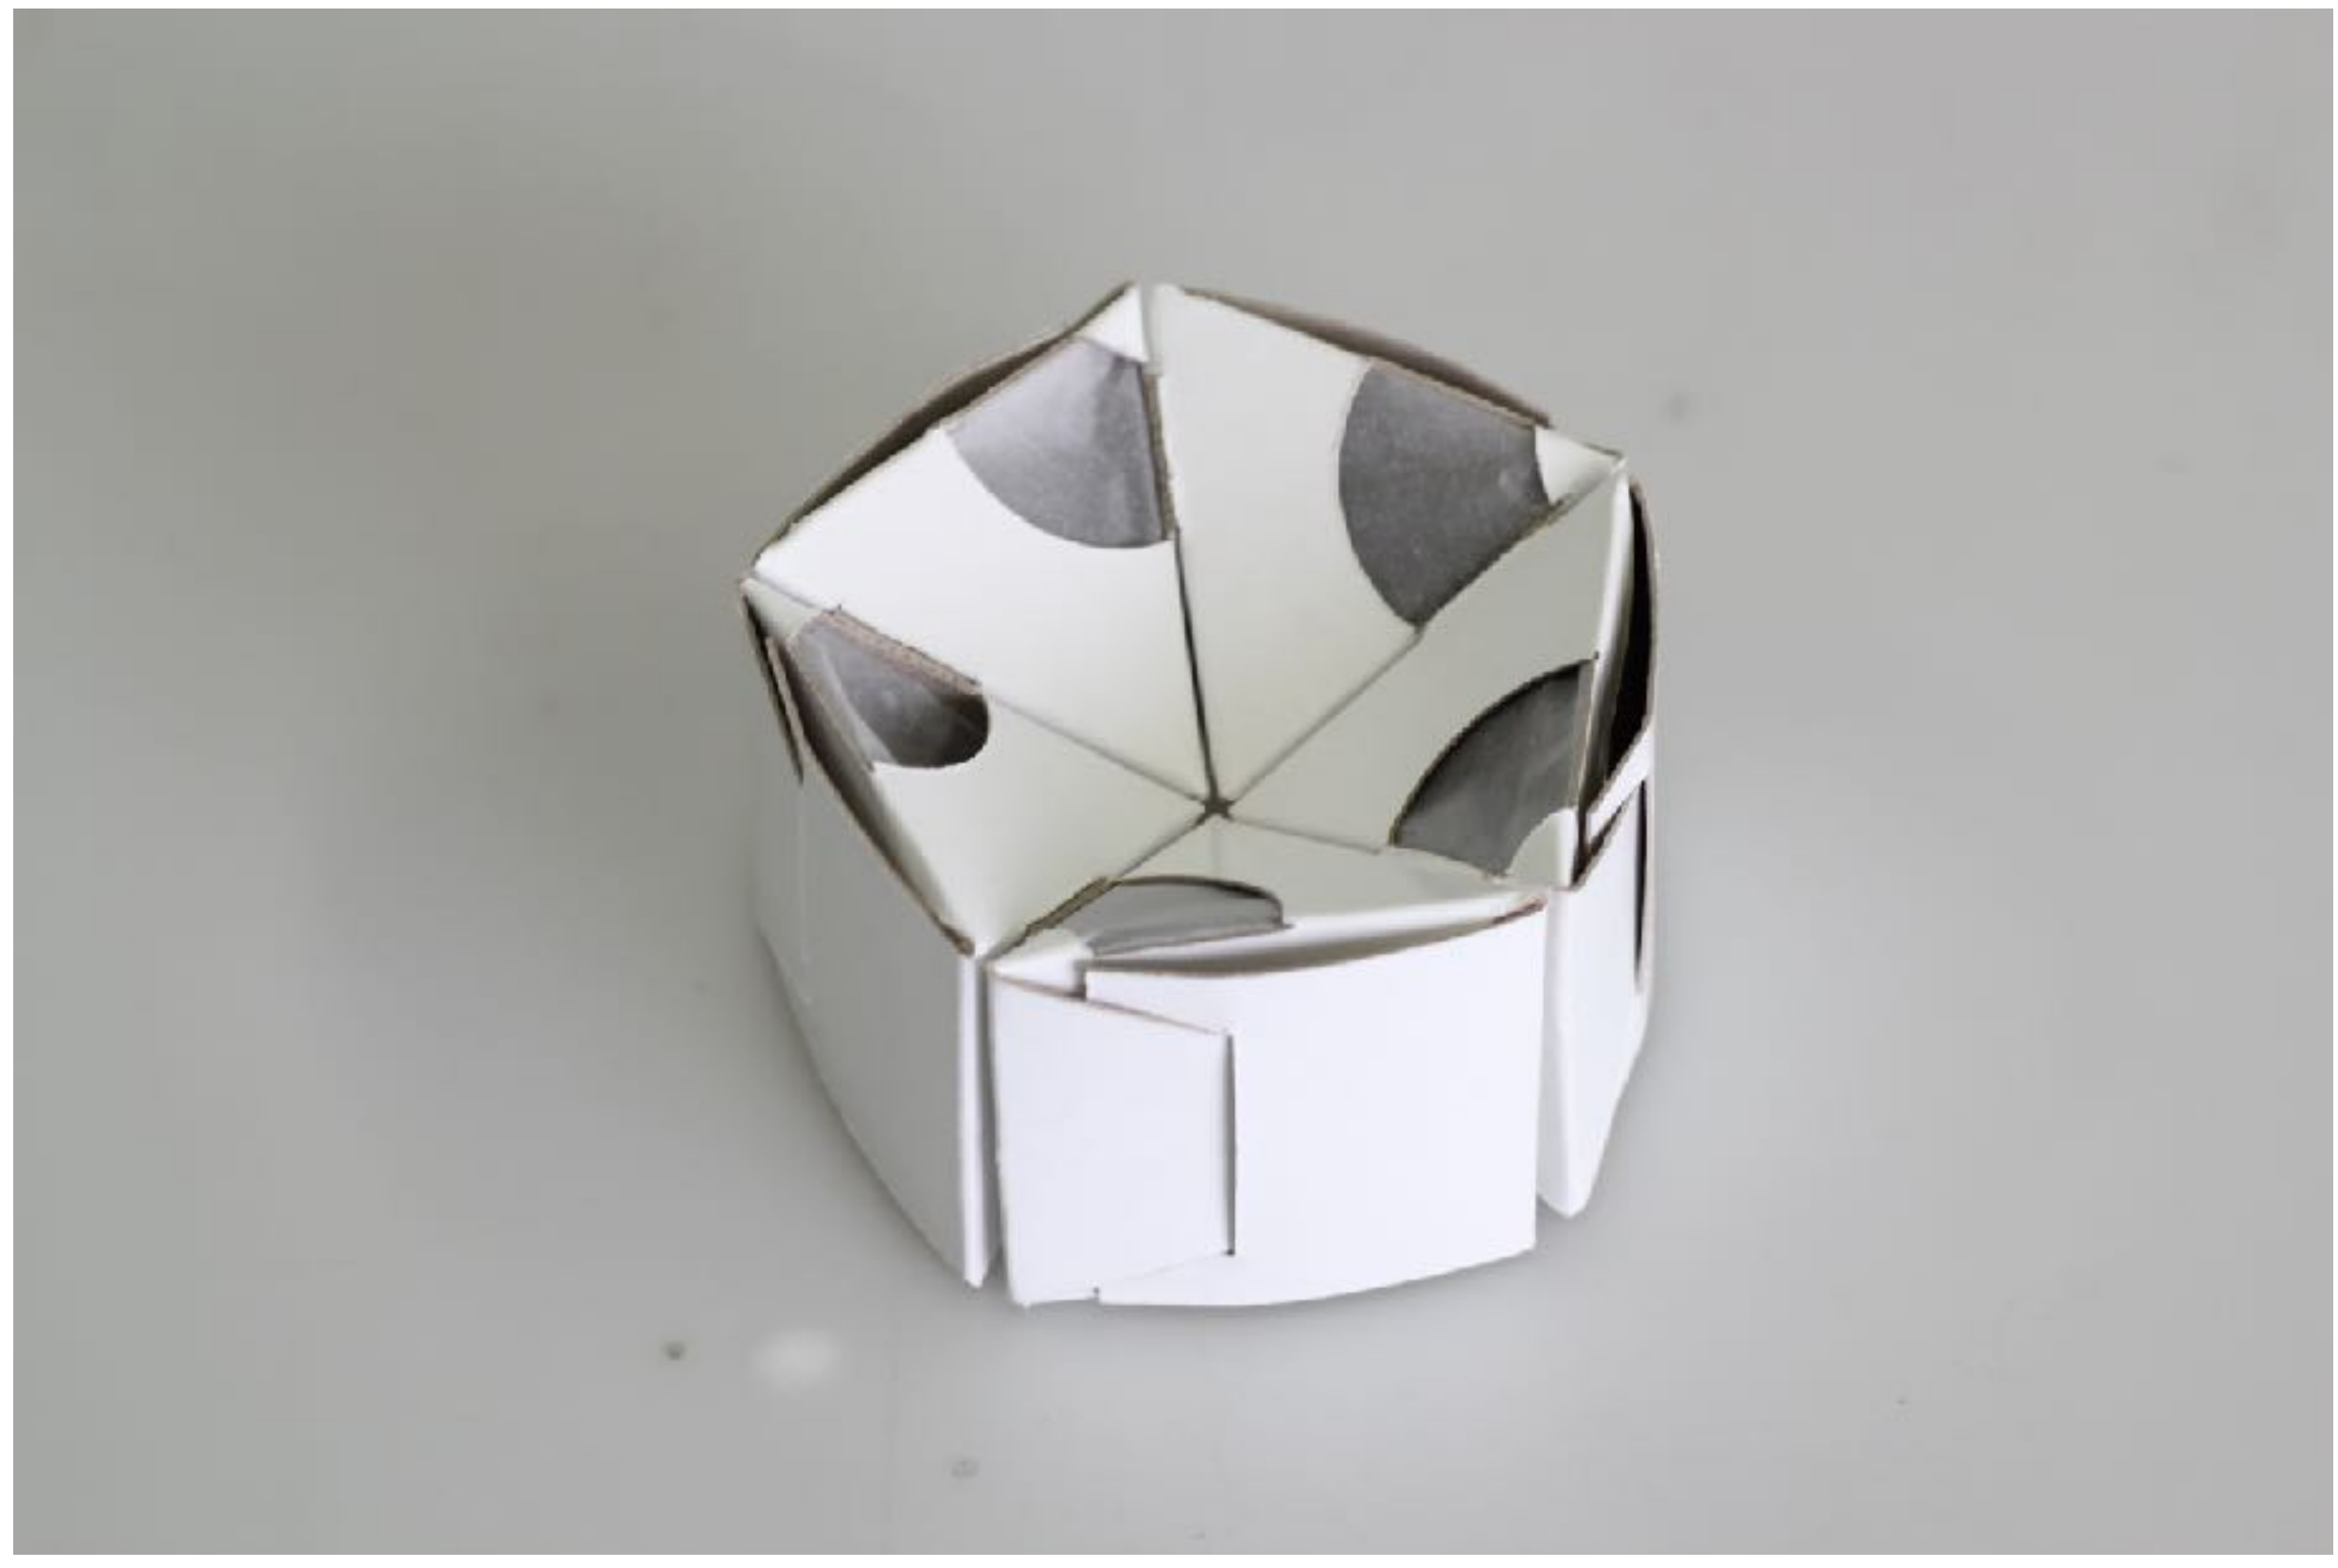

HARIBO

Model Young Package 2024 – Sweets in the Box 2024

Kateřina Vařicov | UTB

Anotace

Tato krabička je nejen praktická, ale také esteticky atraktivní díky svému jedinečnému designu s výřezy po stranách. Jedná se o jednotlivé jehlany skládané do sebe, díky kterým nám po rozdělení zbyde jeden, který můžeme v ruce držet jako kornout.

Sít' krabičky

Grafika