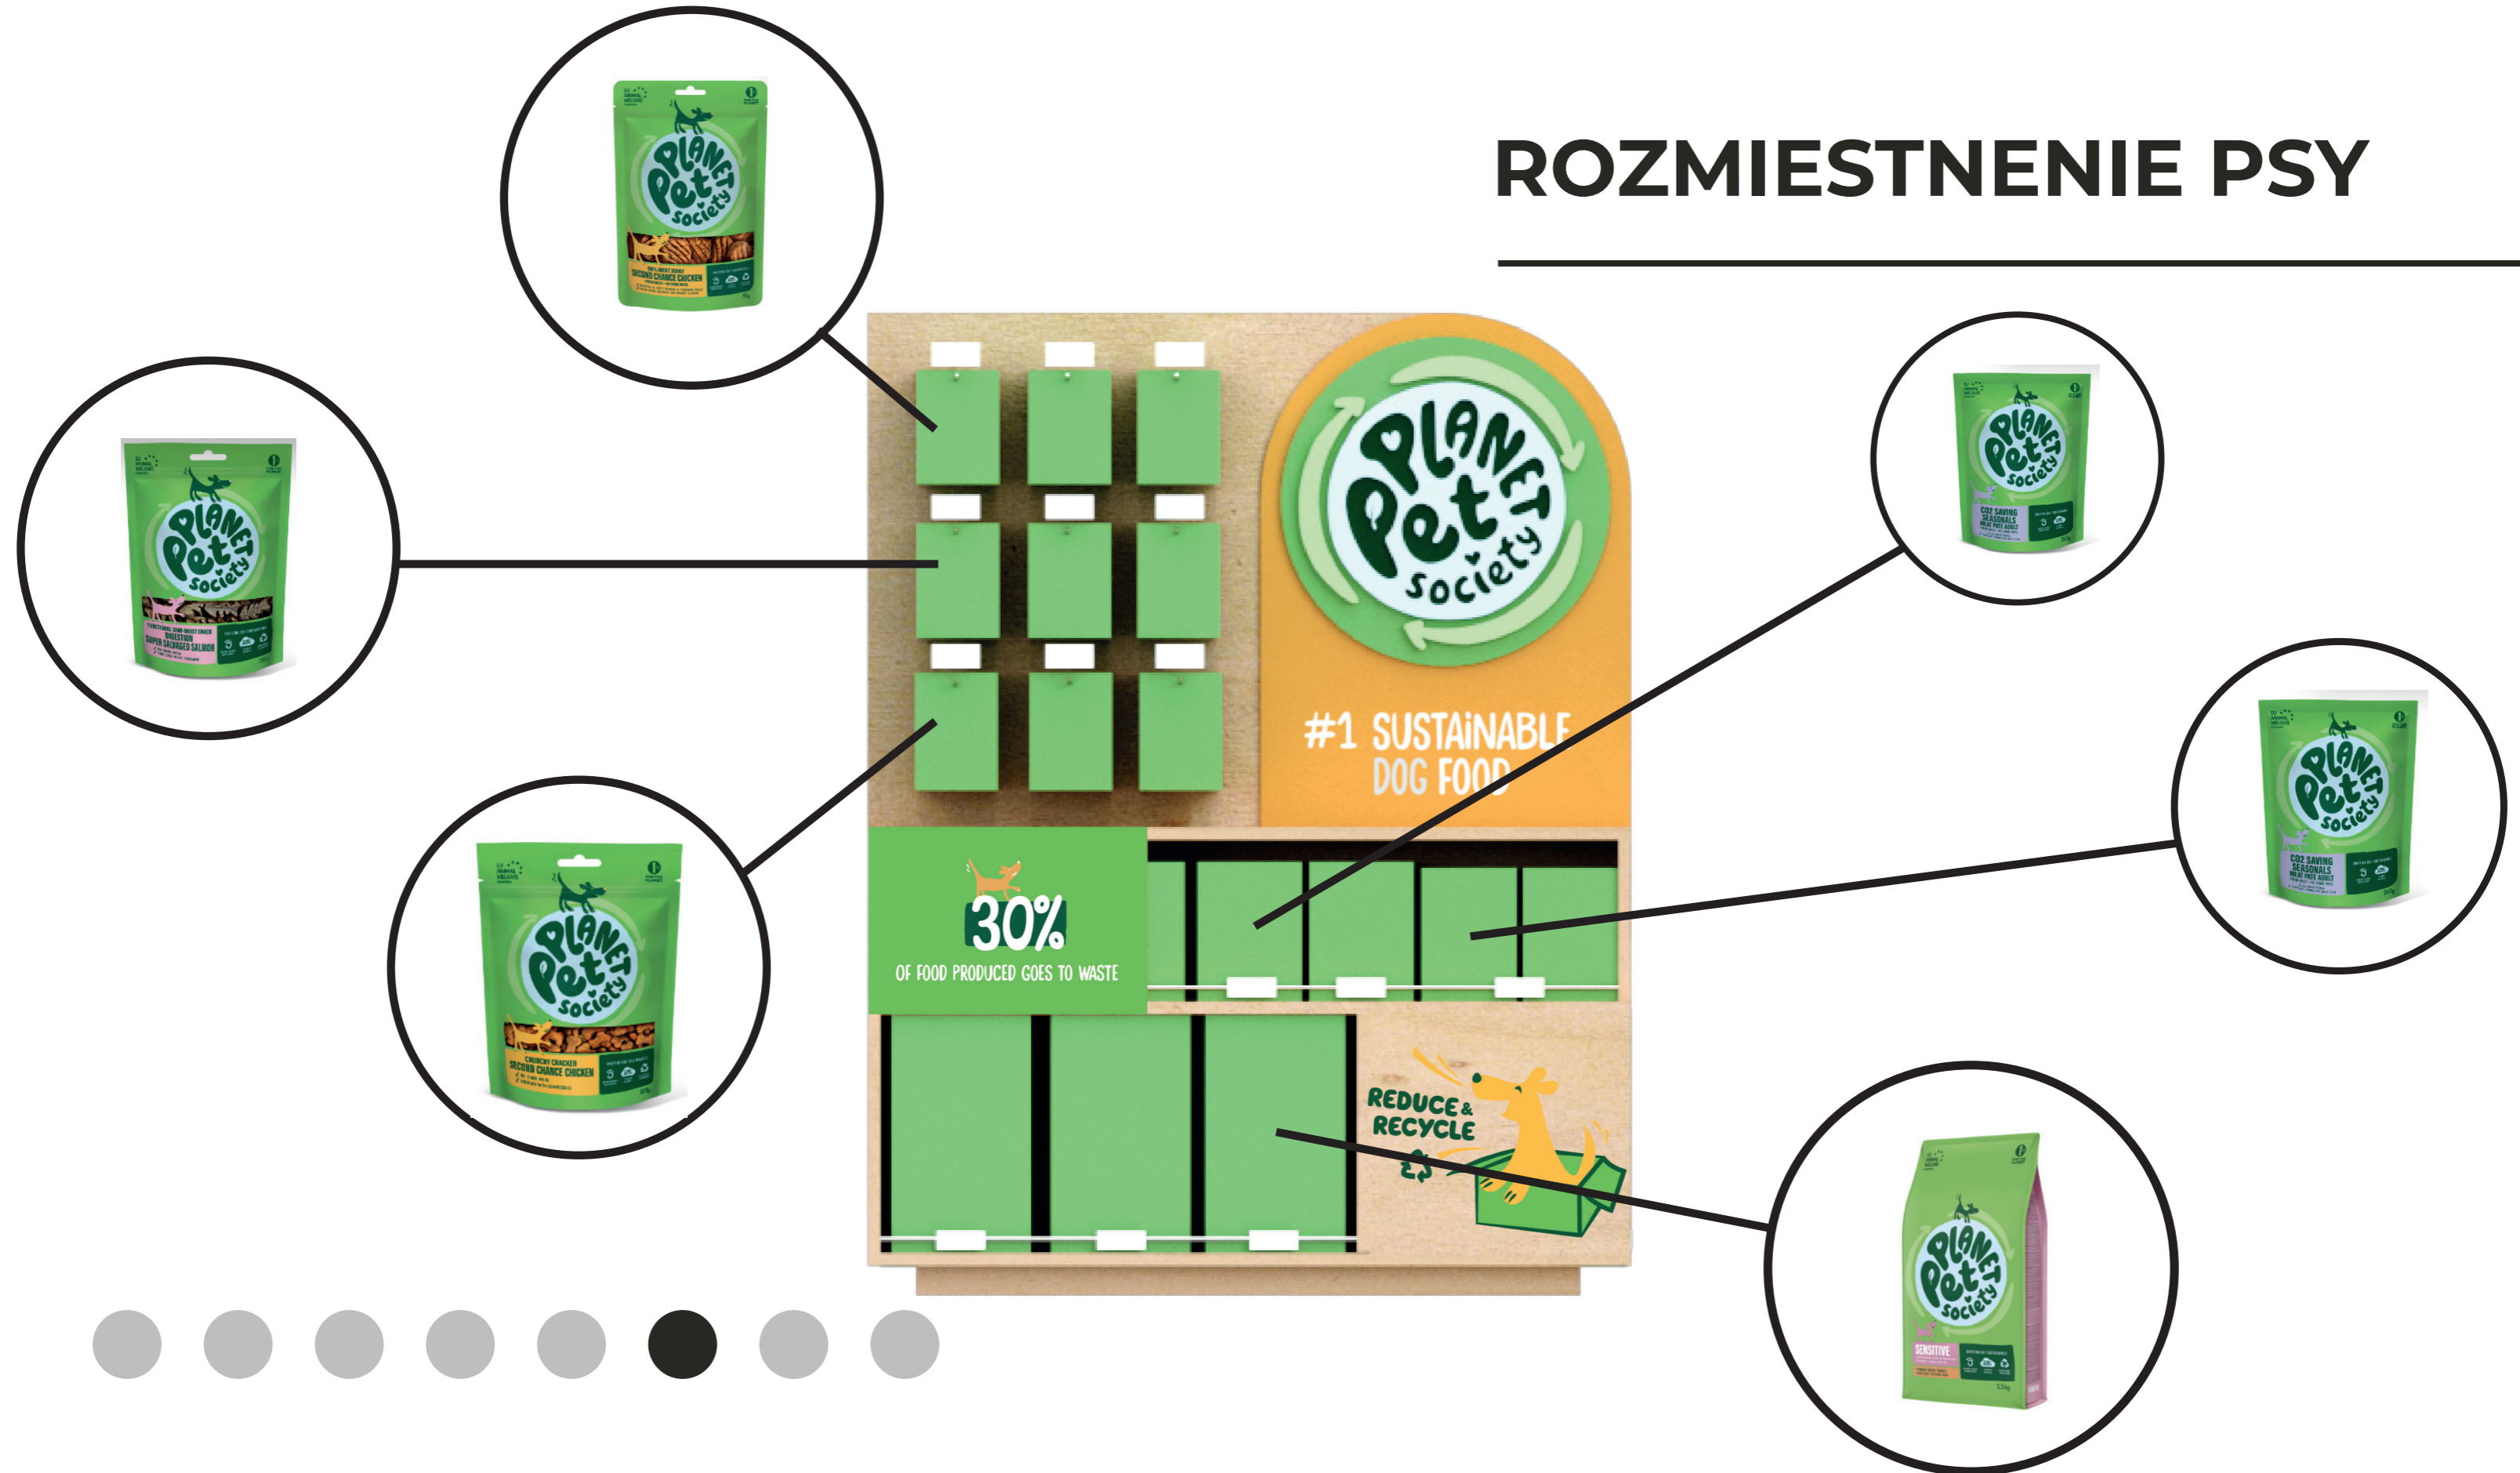

PALETOVÝ DISPLAY

• • • krmivo pre psy a mačky • • •

PALETOVÝ DISPLAY

Paletový display pre krmivo značky Planet Pet Society, dostupný zo štyroch strán. Rozdelený na krmivo pre psy a mačky.

Logo produktu ako výrazný prvok displaya. Na displayi je umiestnených šesť panelov s informačnou grafikou. Celý vizuál dopĺňa farebnosť samotných produktov.

ROZDELENIE DISPLAYA

PACKWALL

Málo nasiakavý materiál,
veľmi odolný a pevný je hygienicky
certifikovaný. Vyrába sa z druhotných
surovín (tetrapak) bez prídavku
chemických aditív.

O 30% lacnejšie ako OSB deska.

KAPACITA DISPLAYA

180ks produktov

ROZMIESTNENIE MAČKY

ROZMIESTNENIE PSY

ROZMERY

Display: 1200 x 1500 x 800 mm
Hrúpka materiálu: 20 mm