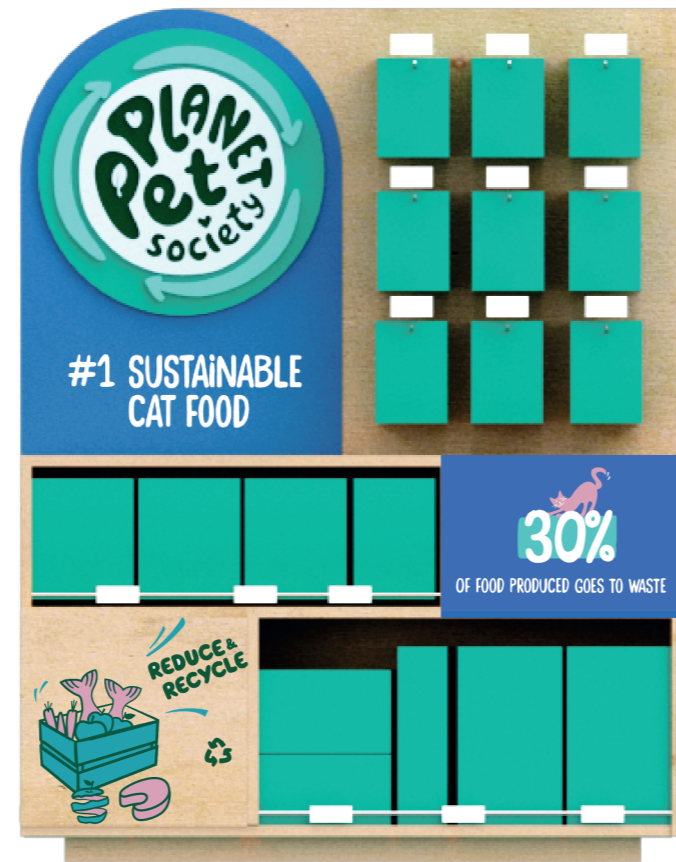

PALETOVÝ DISPLAY

• • • krmivo pre psy a mačky • • •

PALETOVÝ DISPLAY

Paletový display pre krmivo značky Planet Pet Society, dostupný zo štyroch strán. Rozdelený na krmivo pre psy a mačky.

Logo produktu ako výrazný prvok displaya. Na displayi je umiestnených šesť panelov s informačnou grafikou. Celý vizuál dopĺňa farebnosť samotných produktov.

ROZDELENIE DISPLAYA

PACKWALL

Málo nasiakavý materiál,
veľmi odolný a pevný je hygienicky
certifikovaný. Vyrába sa z druhotných
surovín (tetrapak) bez prídavku
chemických aditív.

O 30% lacnejšie ako OSB deska.

KAPACITA DISPLAYA

180ks produktov

ROZMIESTNENIE MAČKY

ROZMIESTNENIE PSY

ROZMERY

Display: 1200 x 1500 x 800 mm
Hrúpka materiálu: 20 mm