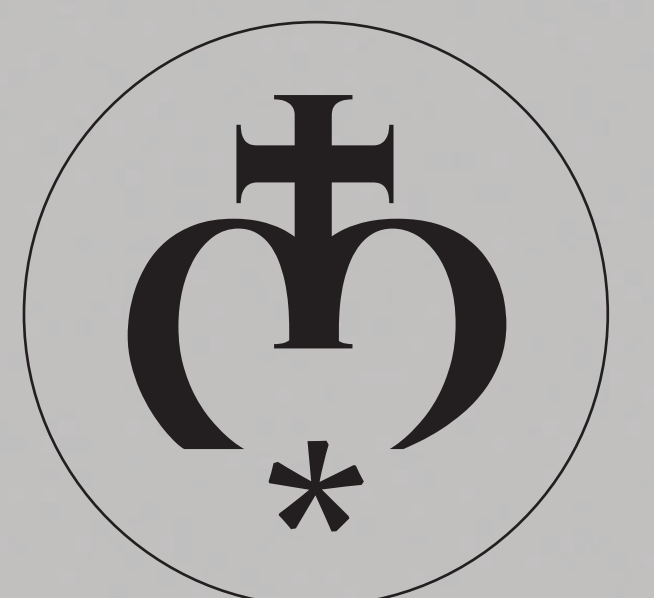

# POUTNICKÉ ODZNAKY

- ① kříž a iniciála „M“ jako symbol Krista a Panny Marie
- ② piktogram značí poutní místo
- ③ ouška pro připevnění na růženec

průměr Ø 15 mm

ŠTÍPA

SVATÝ HOSTÝN

MARIAHILF  
ZLATÉ HORY