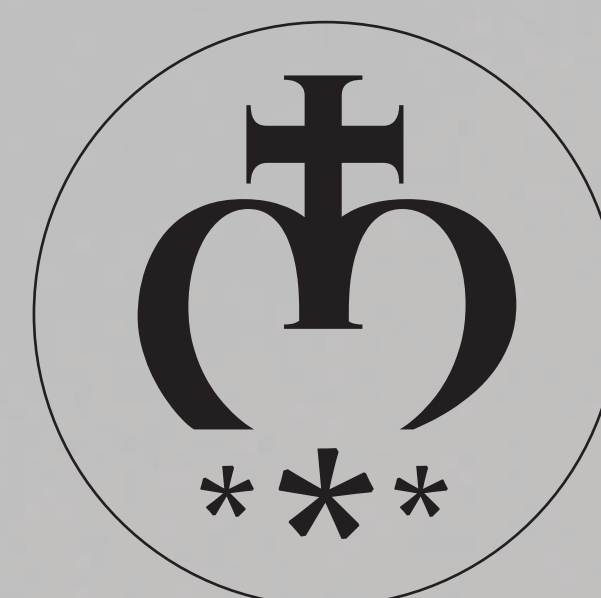

# POUTNICKÉ ODZNAKY

- ① kříž a iniciála „M“ jako symbol Krista a Panny Marie
- ② piktogram značí poutní místo
- ③ ouška pro připevnění na růženec

průměr Ø 15 mm

ŠTÍPA

SVATÝ HOSTÝN

MARIAHILF  
ZLATÉ HORY