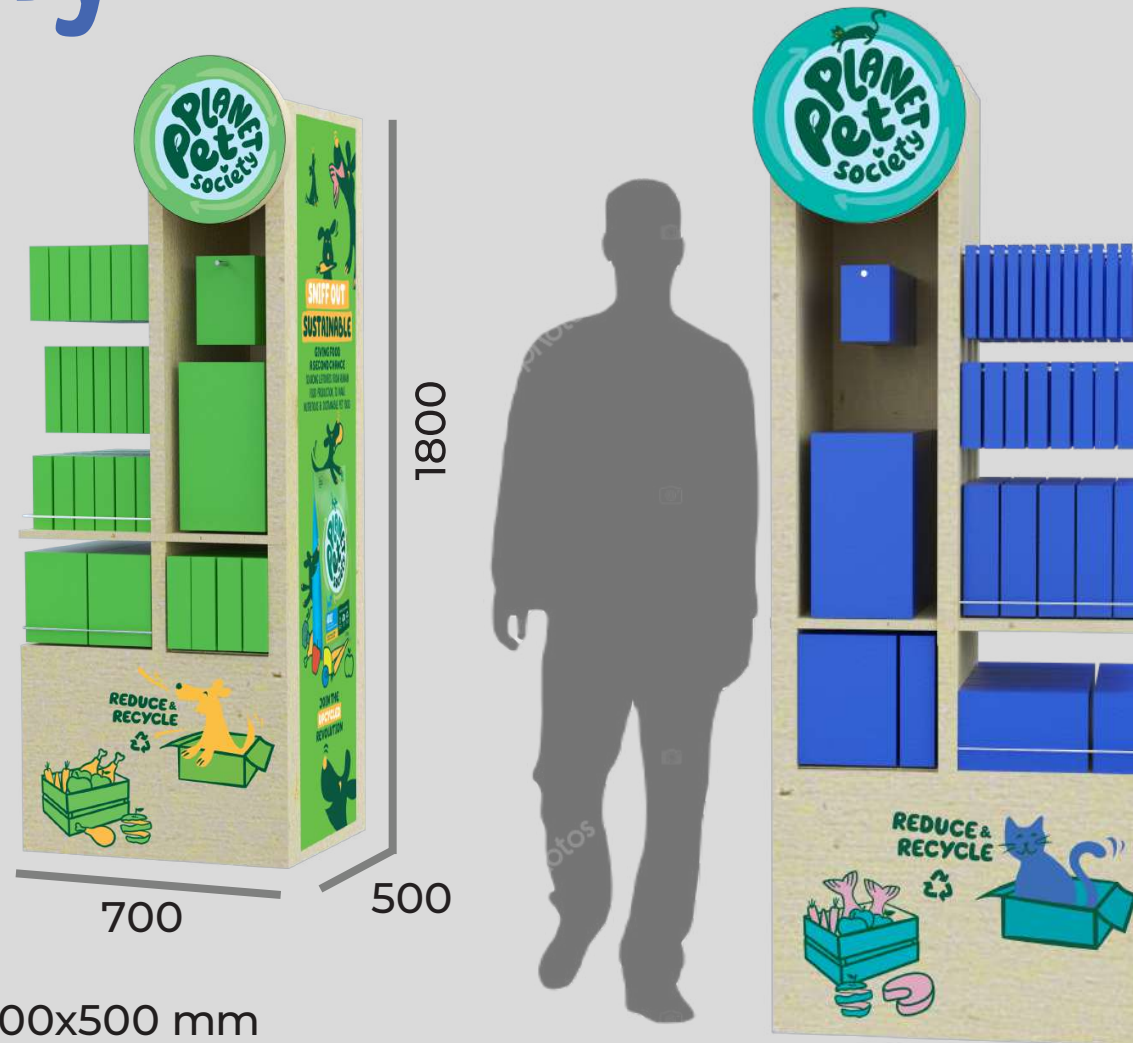

Stojanový display

PETRA OCHODNIČANOVÁ / 2024

Anotácia

Stojanový display, ktorý je určený pre rôzne druhy psieho a mačacieho krmiva. Celý stojan je vytvorený z preglejky, na ktorej je polepená grafika.

Krmivo je možné zavesiť alebo poukladať jednotlivo za sebou do regálu. Úložný priestor je určený podľa veľkosti a hmotnosti krmiva.

Rozmery

Rozmery 700x1800x500 mm
Hrúbka materiálu 12 mm

PETRA OCHODNIČANOVÁ / 2024 / ADE

Rozmiestnenie produktov psy

100 produktov

Rozmiestnenie produktov mačky

120 produktov