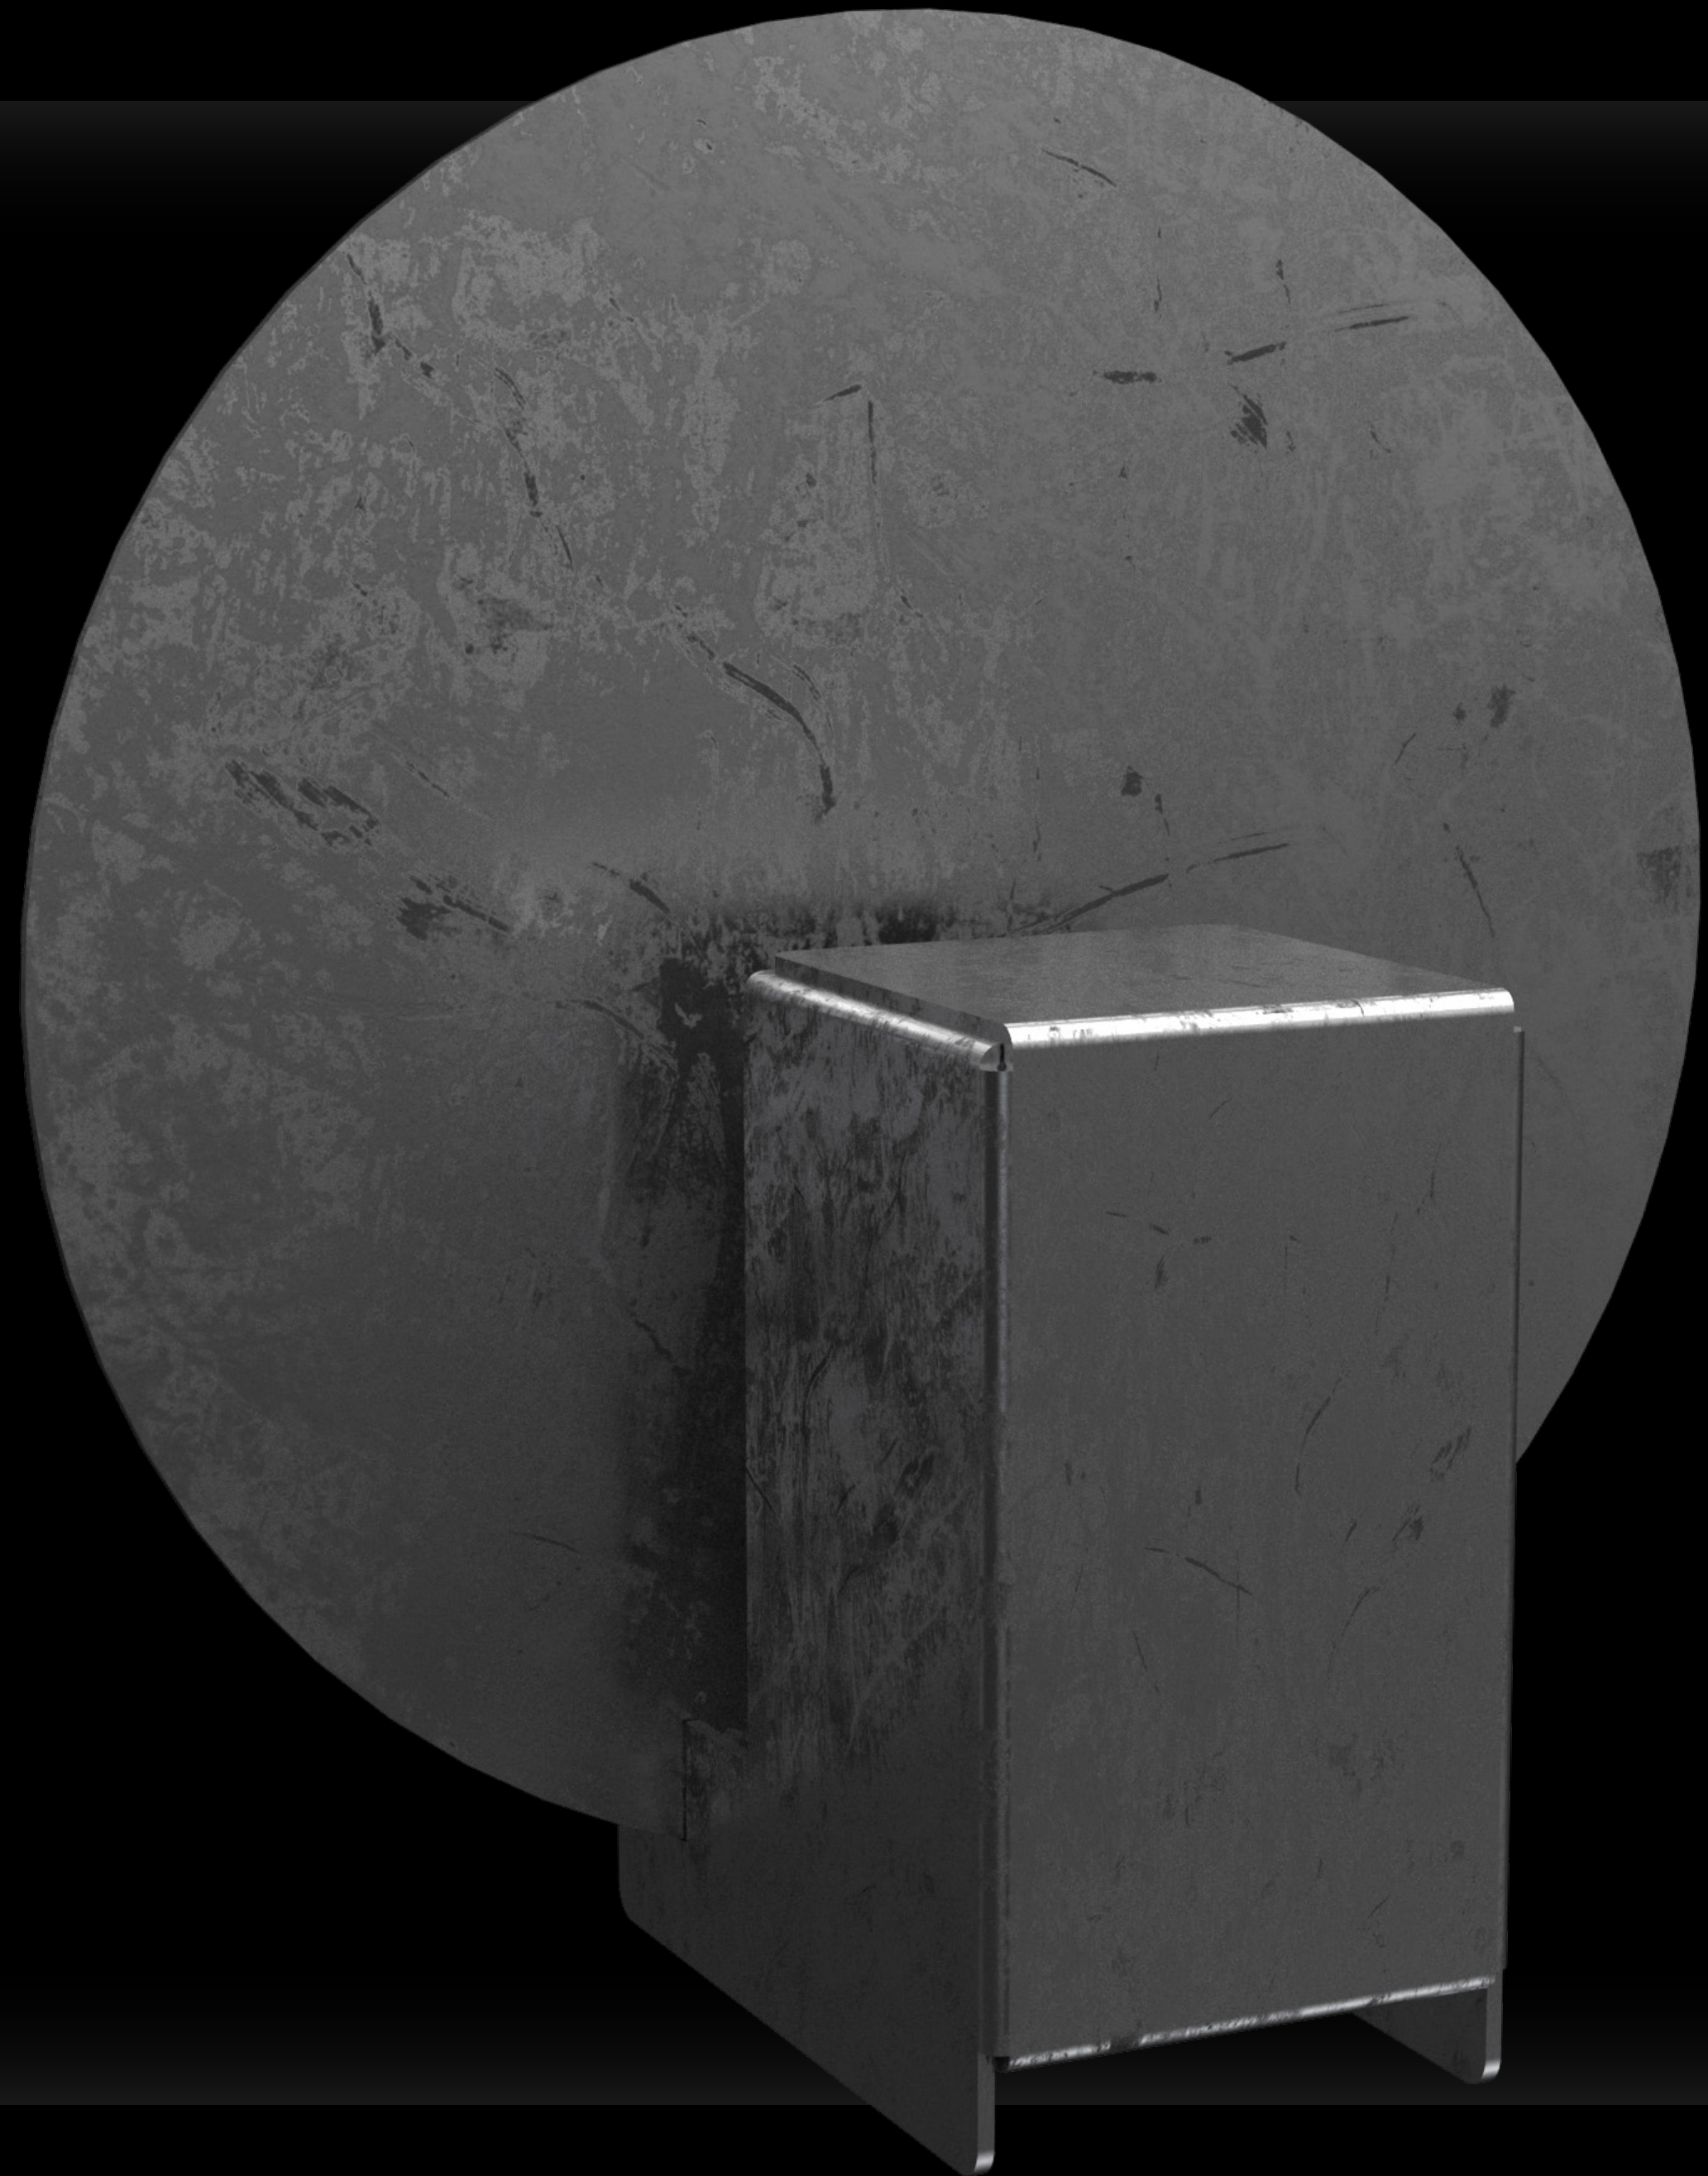

# Světlo na hrobové místo

# Úvod

Nerezová lampa,  
využívající odraz světla.

Řeší nevhodné používání  
elektrických svíček.

Lze použít i živý plamen.

# Problém

Do lampy lze umístit běžné  
hřbitovní svíčky.

Konstrukce je navržena pro  
výrobu z 2mm plechu.