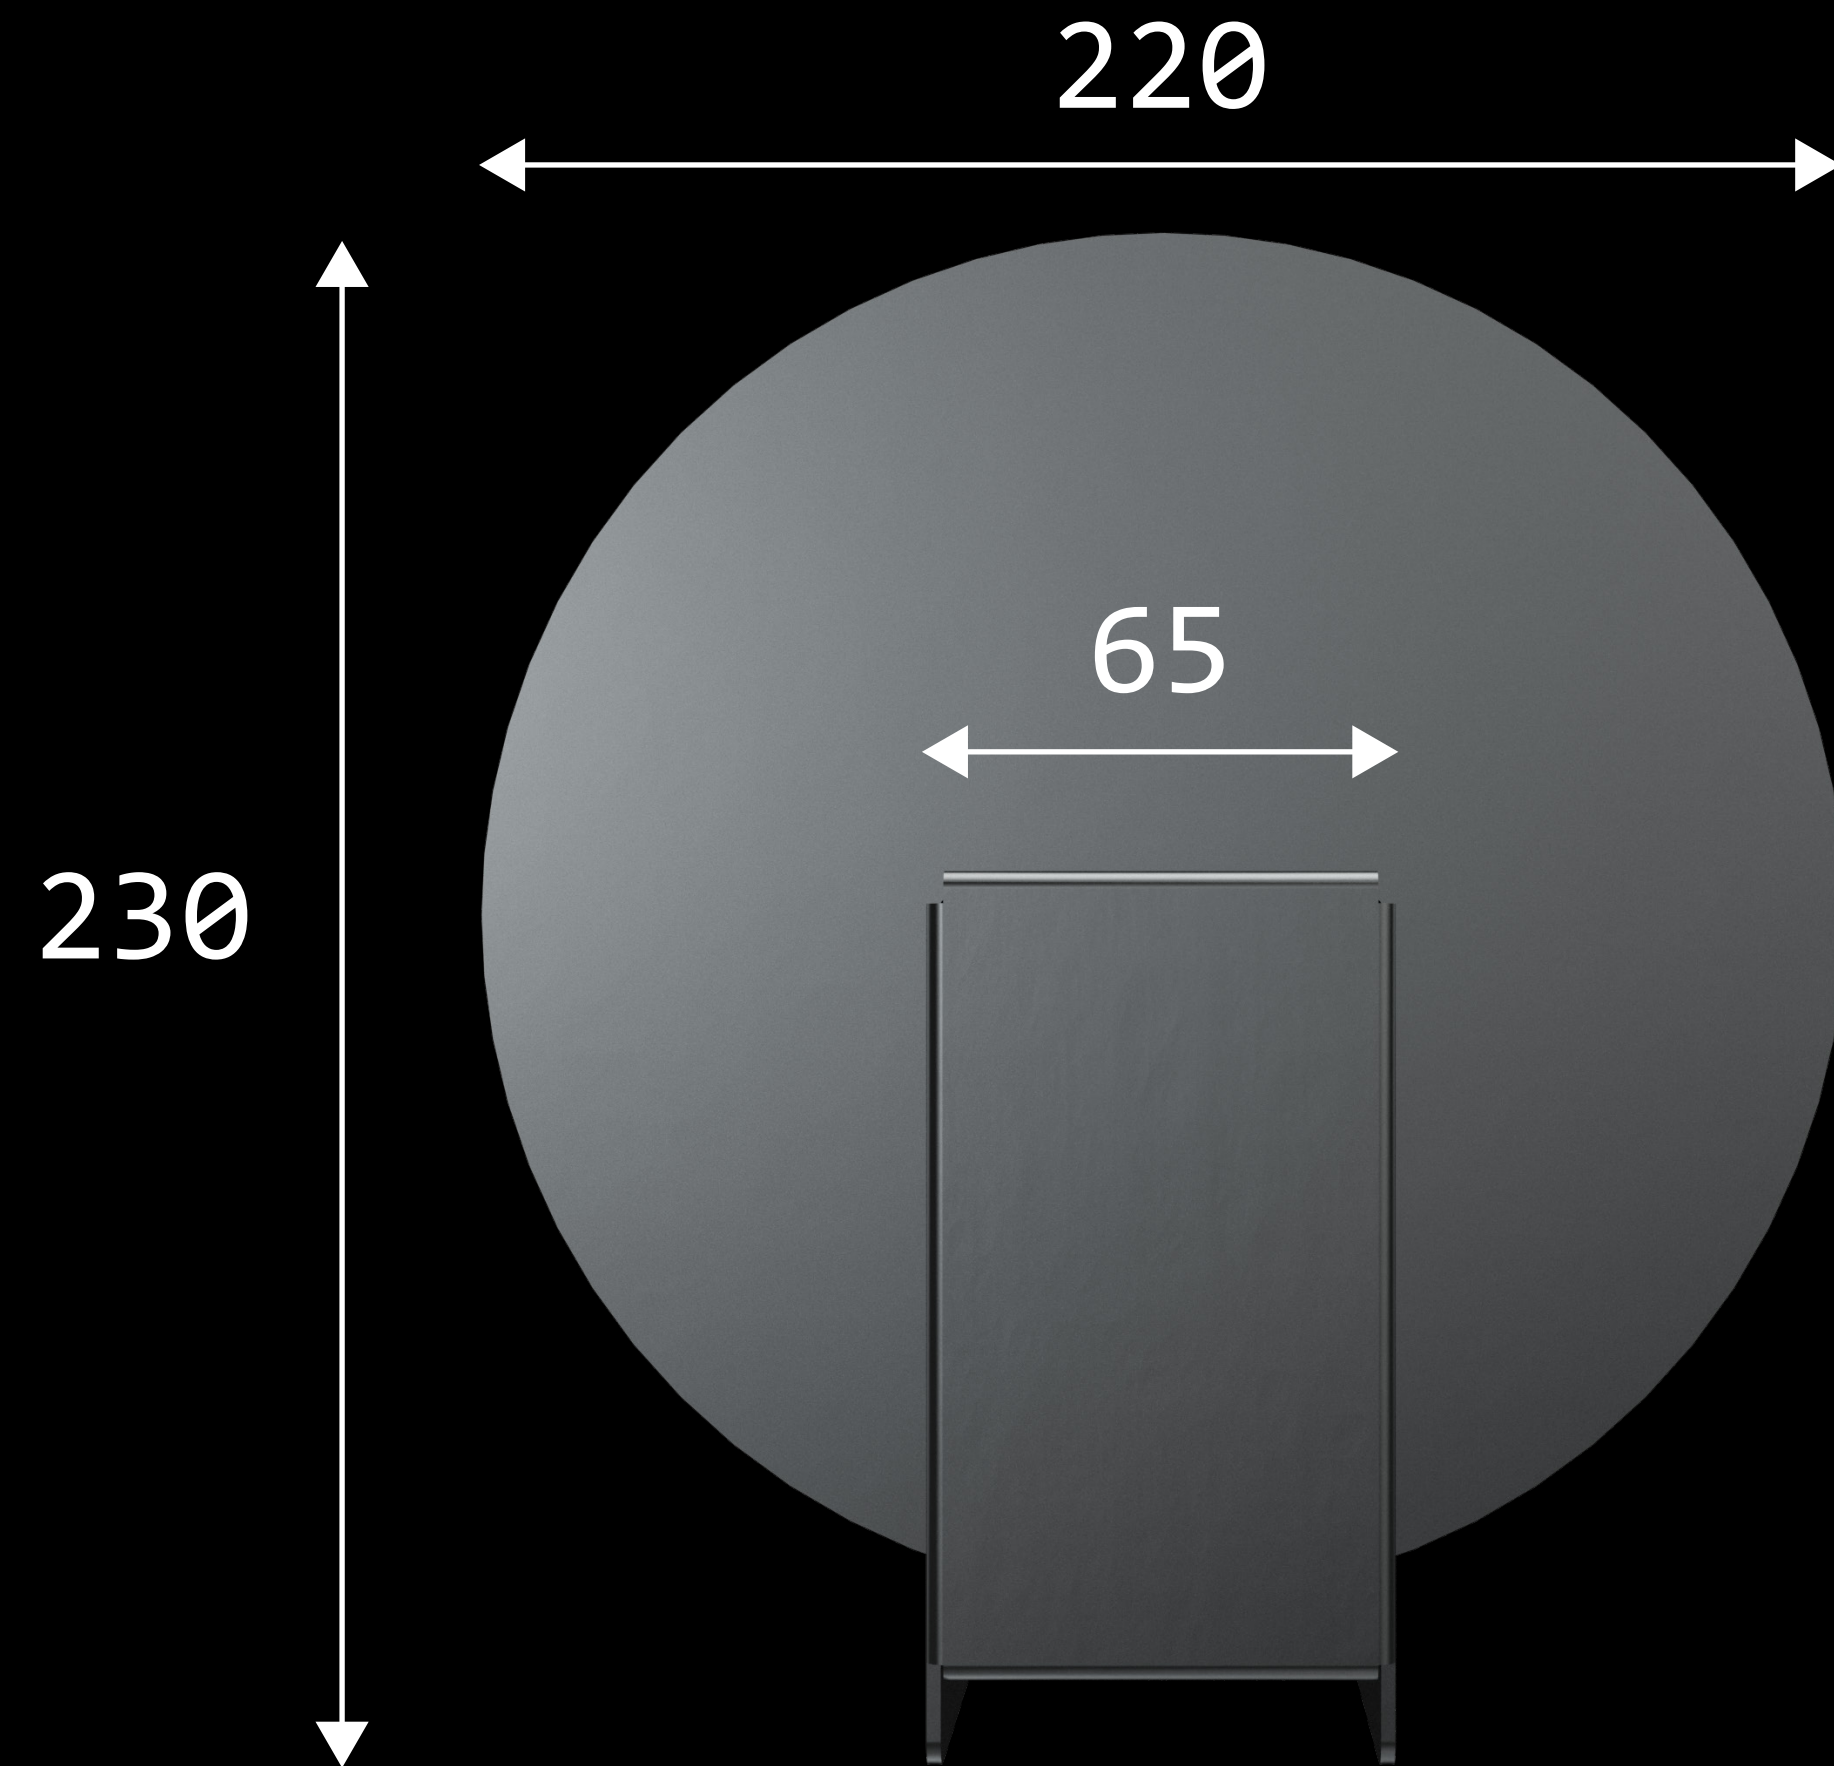

# Problém

Do lampy lze umístit běžné  
hřbitovní svíčky.

Konstrukce je navržena pro  
výrobu z 2mm plechu.

# Rozměry