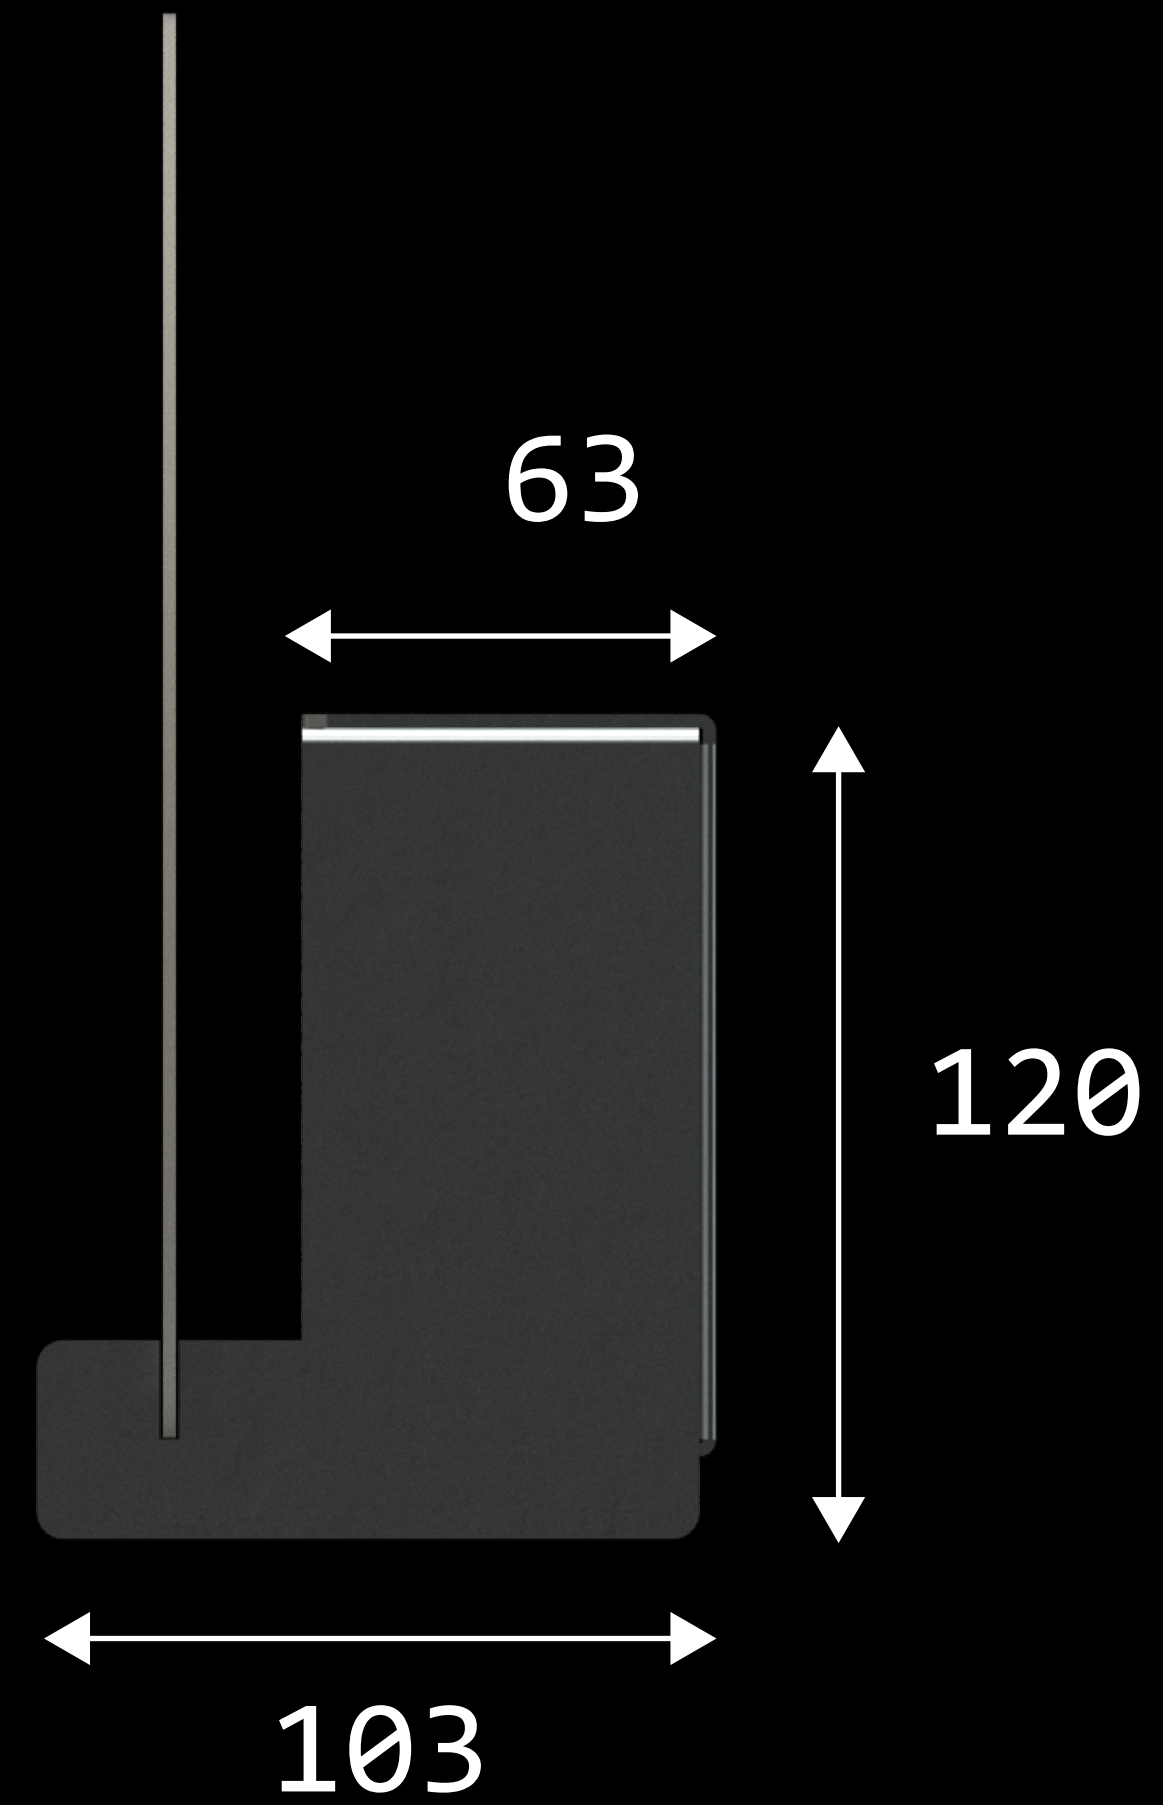

# Problém

Do lampy lze umístit běžné  
hřbitovní svíčky.

Konstrukce je navržena pro  
výrobu z 2mm plechu.

# Rozměry