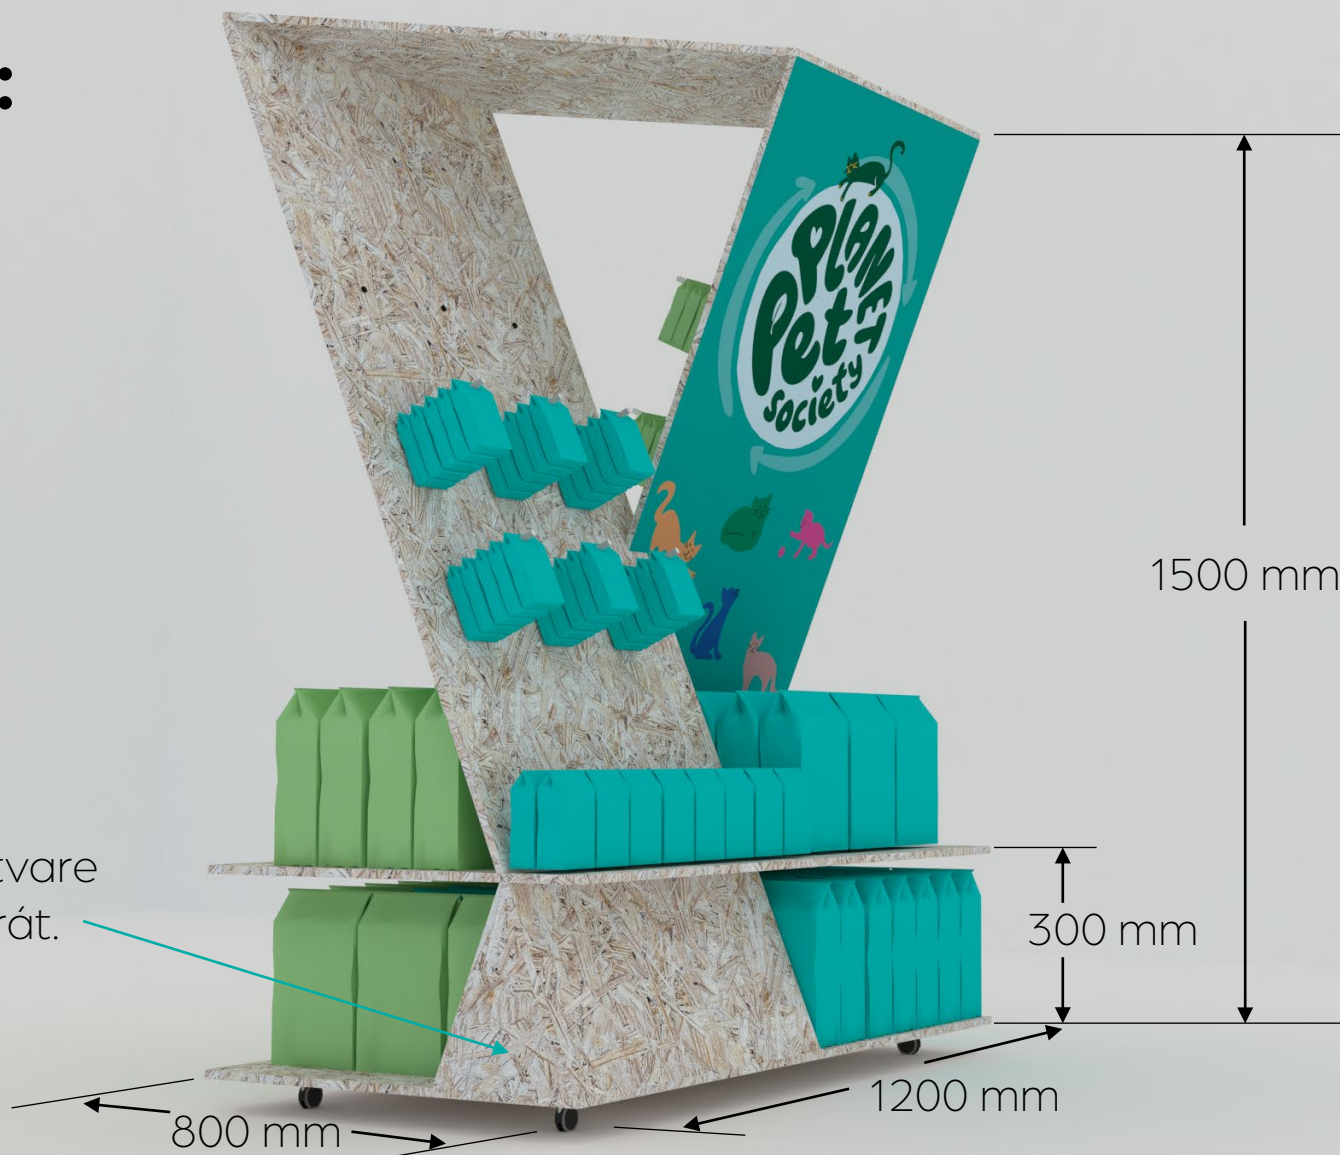

## STRANA PRE PSY:

Reklamný stojan s pokojným, čistým a prirodzeným vzhľadom.

Materiál OSB doska, vyrábaná z recyklovaných materiálov, podobne ako aj krmivo pre domáce zvieratá.

Poskytuje rovnaký priestor pre mačky aj psy bez diskriminácie.

Možnosť pridania tyčí na granule a ďalšieho poschodia zvyšuje flexibilitu a použiteľnosť.

Stojan je vybavený kolieskami pre jednoduché premiestňovanie v rámci predajnej plochy.

## Rozmery:

Oporné časti v tvare trojuholníka 6-krát.

Spotrebovaný materiál na jeden stojan  $\doteq$  **5,056 m<sup>2</sup>**

Výrobná cena pri jednom kuse  $\doteq$  **600kč (24€)**

1500 mm

300 mm

1200 mm

800 mm

Skladá sa z piatich hlavných častí, čo zefektívňuje výrobný proces.

**Hrúbka materiálu:  
20 mm**