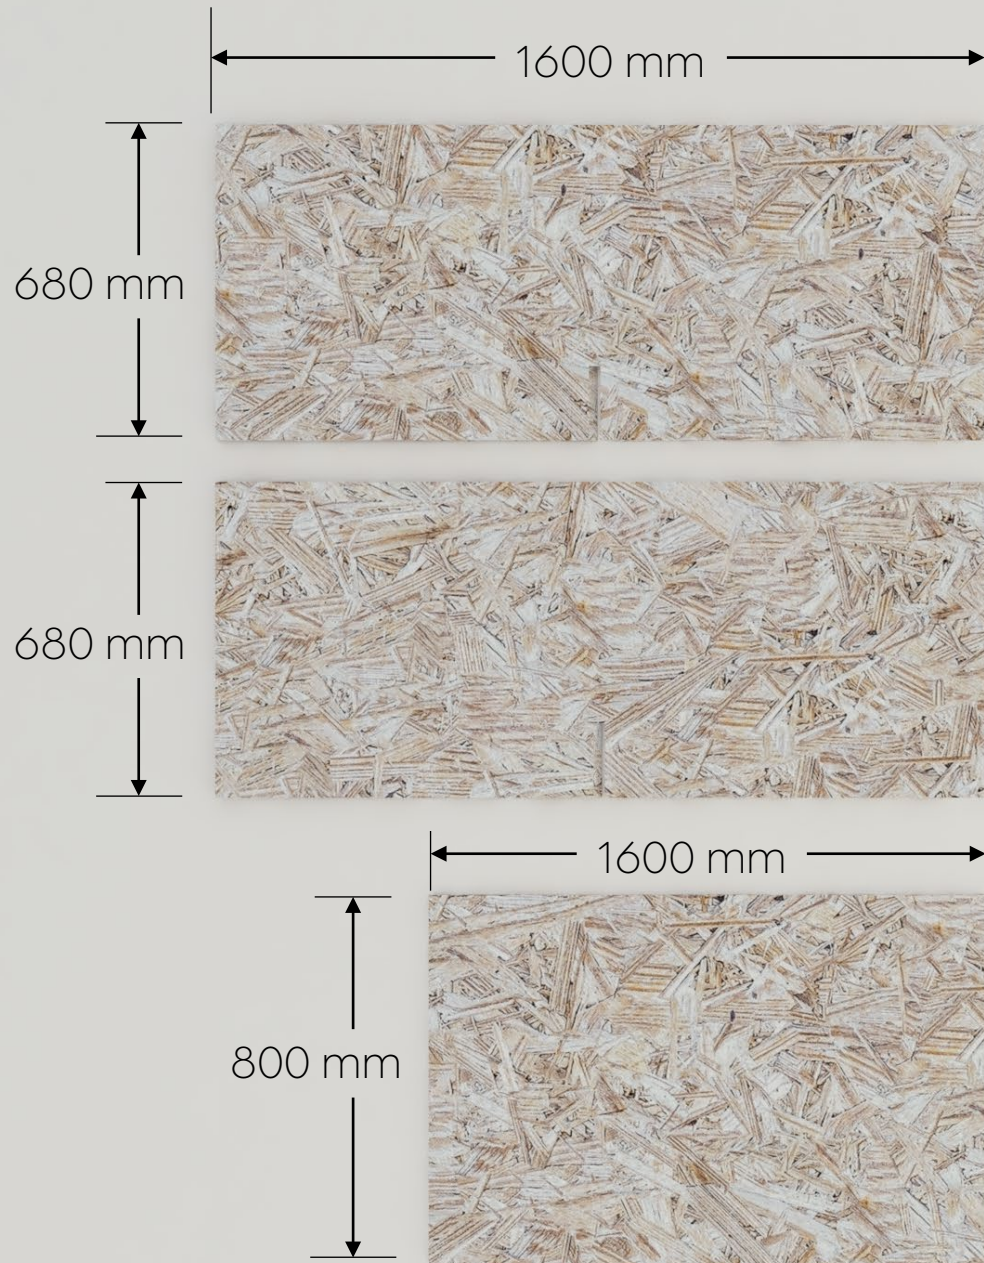

## Rozmery:

Oporné časti v tvare trojuholníka 6-krát.

Spotrebovaný materiál na jeden stojan  $\doteq$  **5,056 m<sup>2</sup>**

Výrobná cena pri jednom kuse  $\doteq$  **600kč (24€)**

1500 mm

300 mm

1200 mm

800 mm

Skladá sa z piatich hlavných častí, čo zefektívňuje výrobný proces.

**Hrúbka materiálu:  
20 mm**