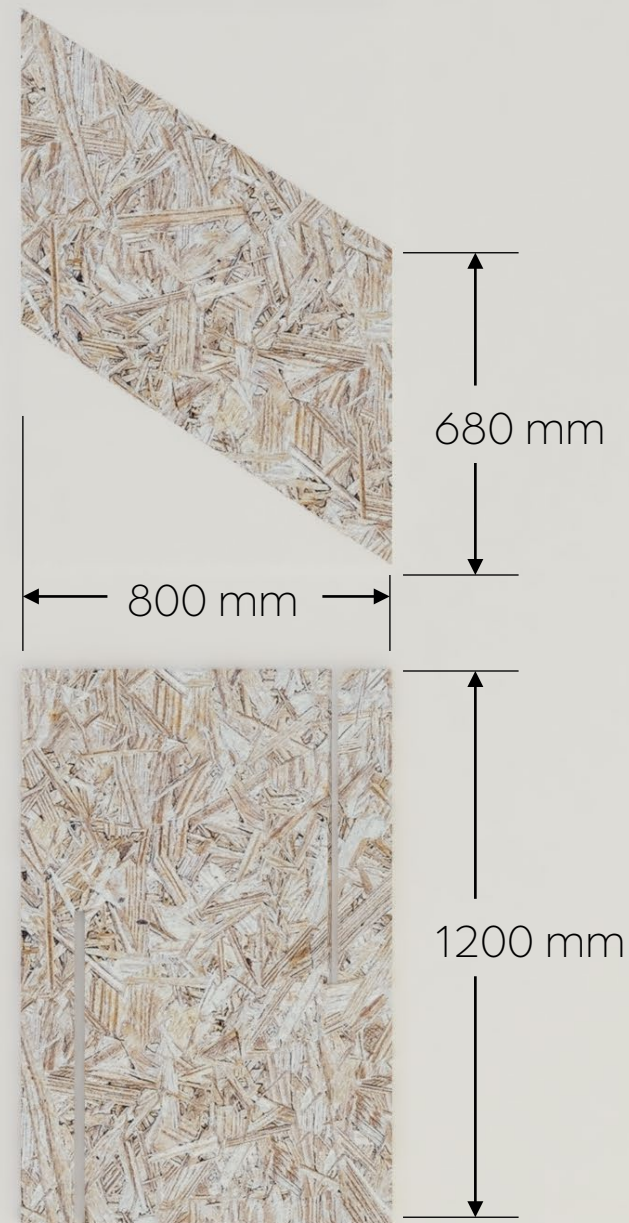

## Rozmery:

Oporné časti v tvare trojuholníka 6-krát.

Spotrebovaný materiál na jeden stojan  $\doteq$  **5,056 m<sup>2</sup>**

Výrobná cena pri jednom kuse  $\doteq$  **600kč (24€)**

1500 mm

300 mm

1200 mm

800 mm

Skladá sa z piatich hlavných častí, čo zefektívňuje výrobný proces.

**Hrúbka materiálu:  
20 mm**