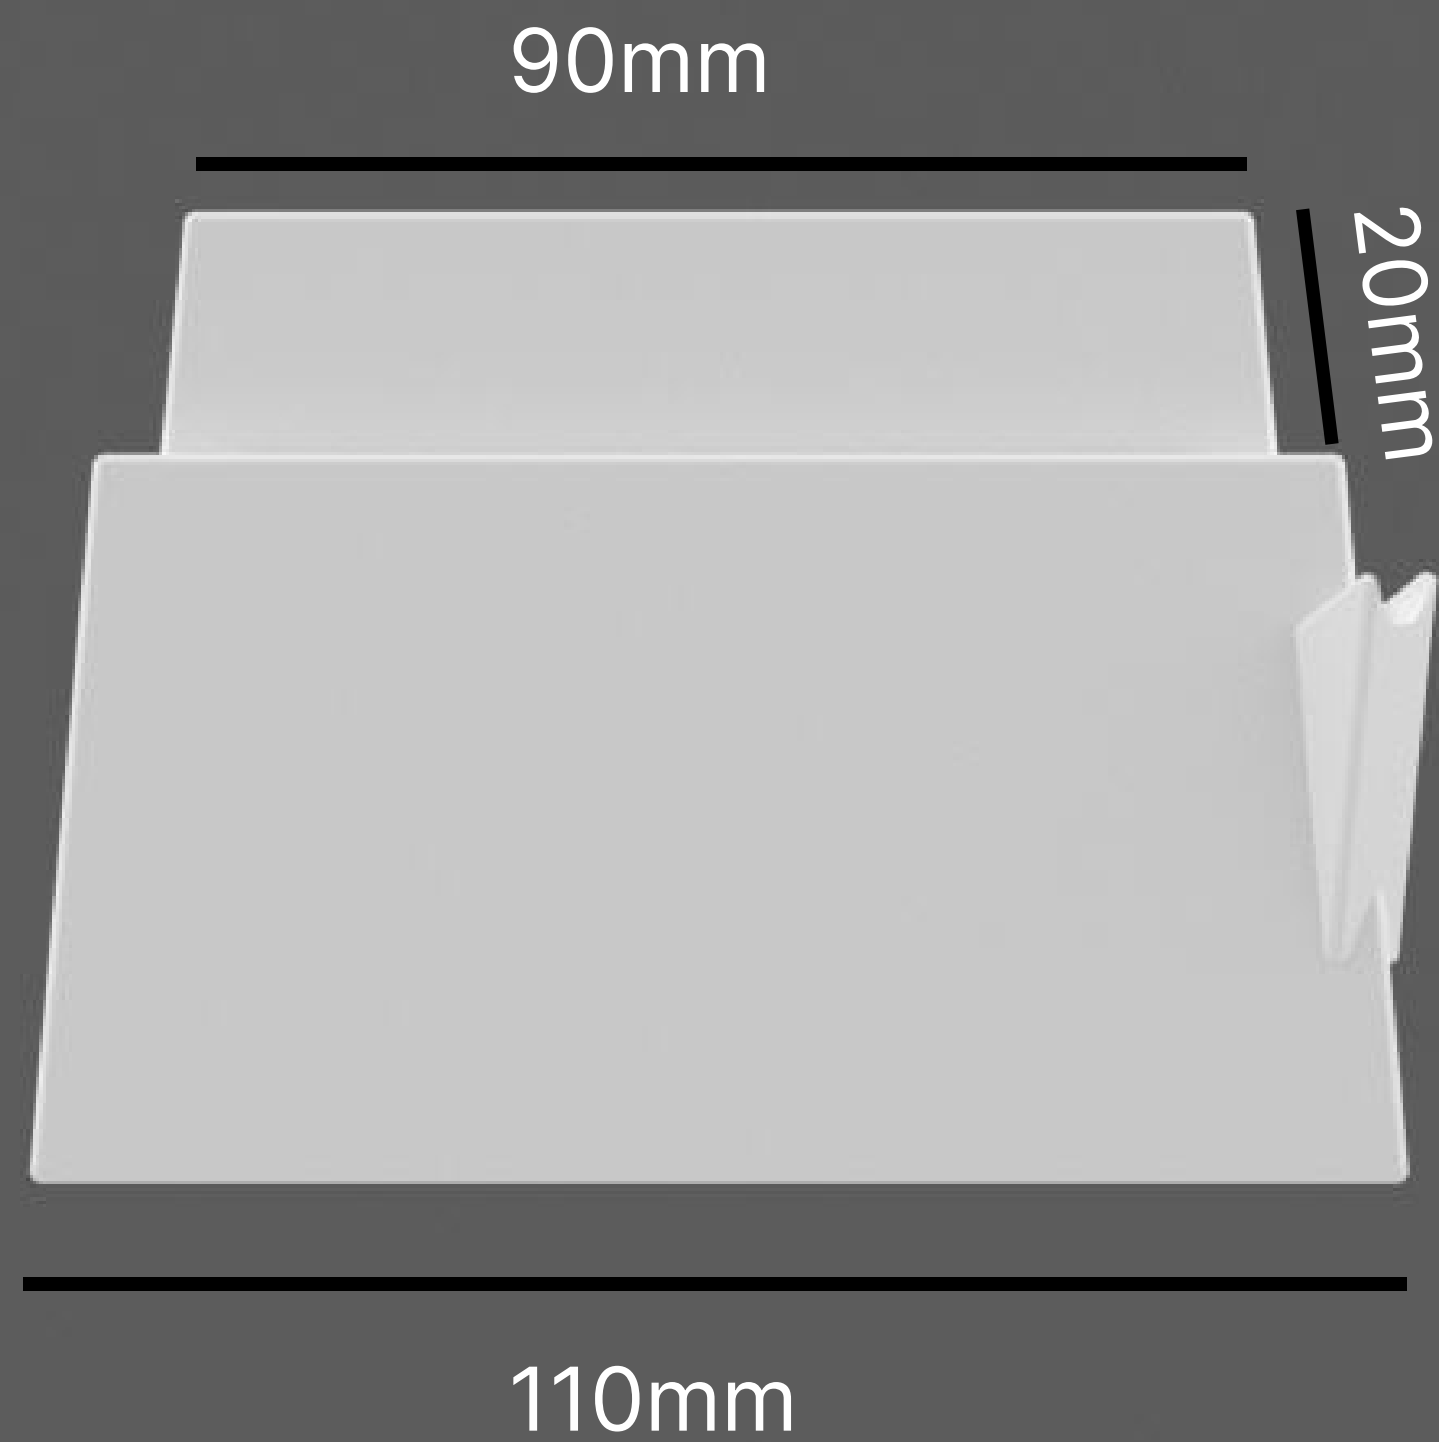

A 3D rendered scene featuring a white bowl with orange carrots, a black grater, and a brown cardboard box on a grey surface. The text "Snap bowl" is overlaid on the bowl.

Snap bowl

ADE_Martin Bielik_2024

Anotácia

Snap bowl je zberná nádoba pod ručné štvorstenové strúhadlo.

Dizajn nádoby je navrhnutý ako predĺžený tvar stien strúhadla, čím sa vytvára efekt jednoliatosti a celistvosti produktu.

Rozmery

Materiál

- nádoba je z ABS
- povrchová úprava je biely lak
- silikónová podložka

Detail

B

A

Nádoba je doplnená odlevkou na odtok šťavy.
(A)

Na jej spodnej časti je protišmyková podložka
pre bezpečnú prácu so strúhadlom.
(B)

Farebné varianty

Farebnosť nádoby je daná farbou madla.