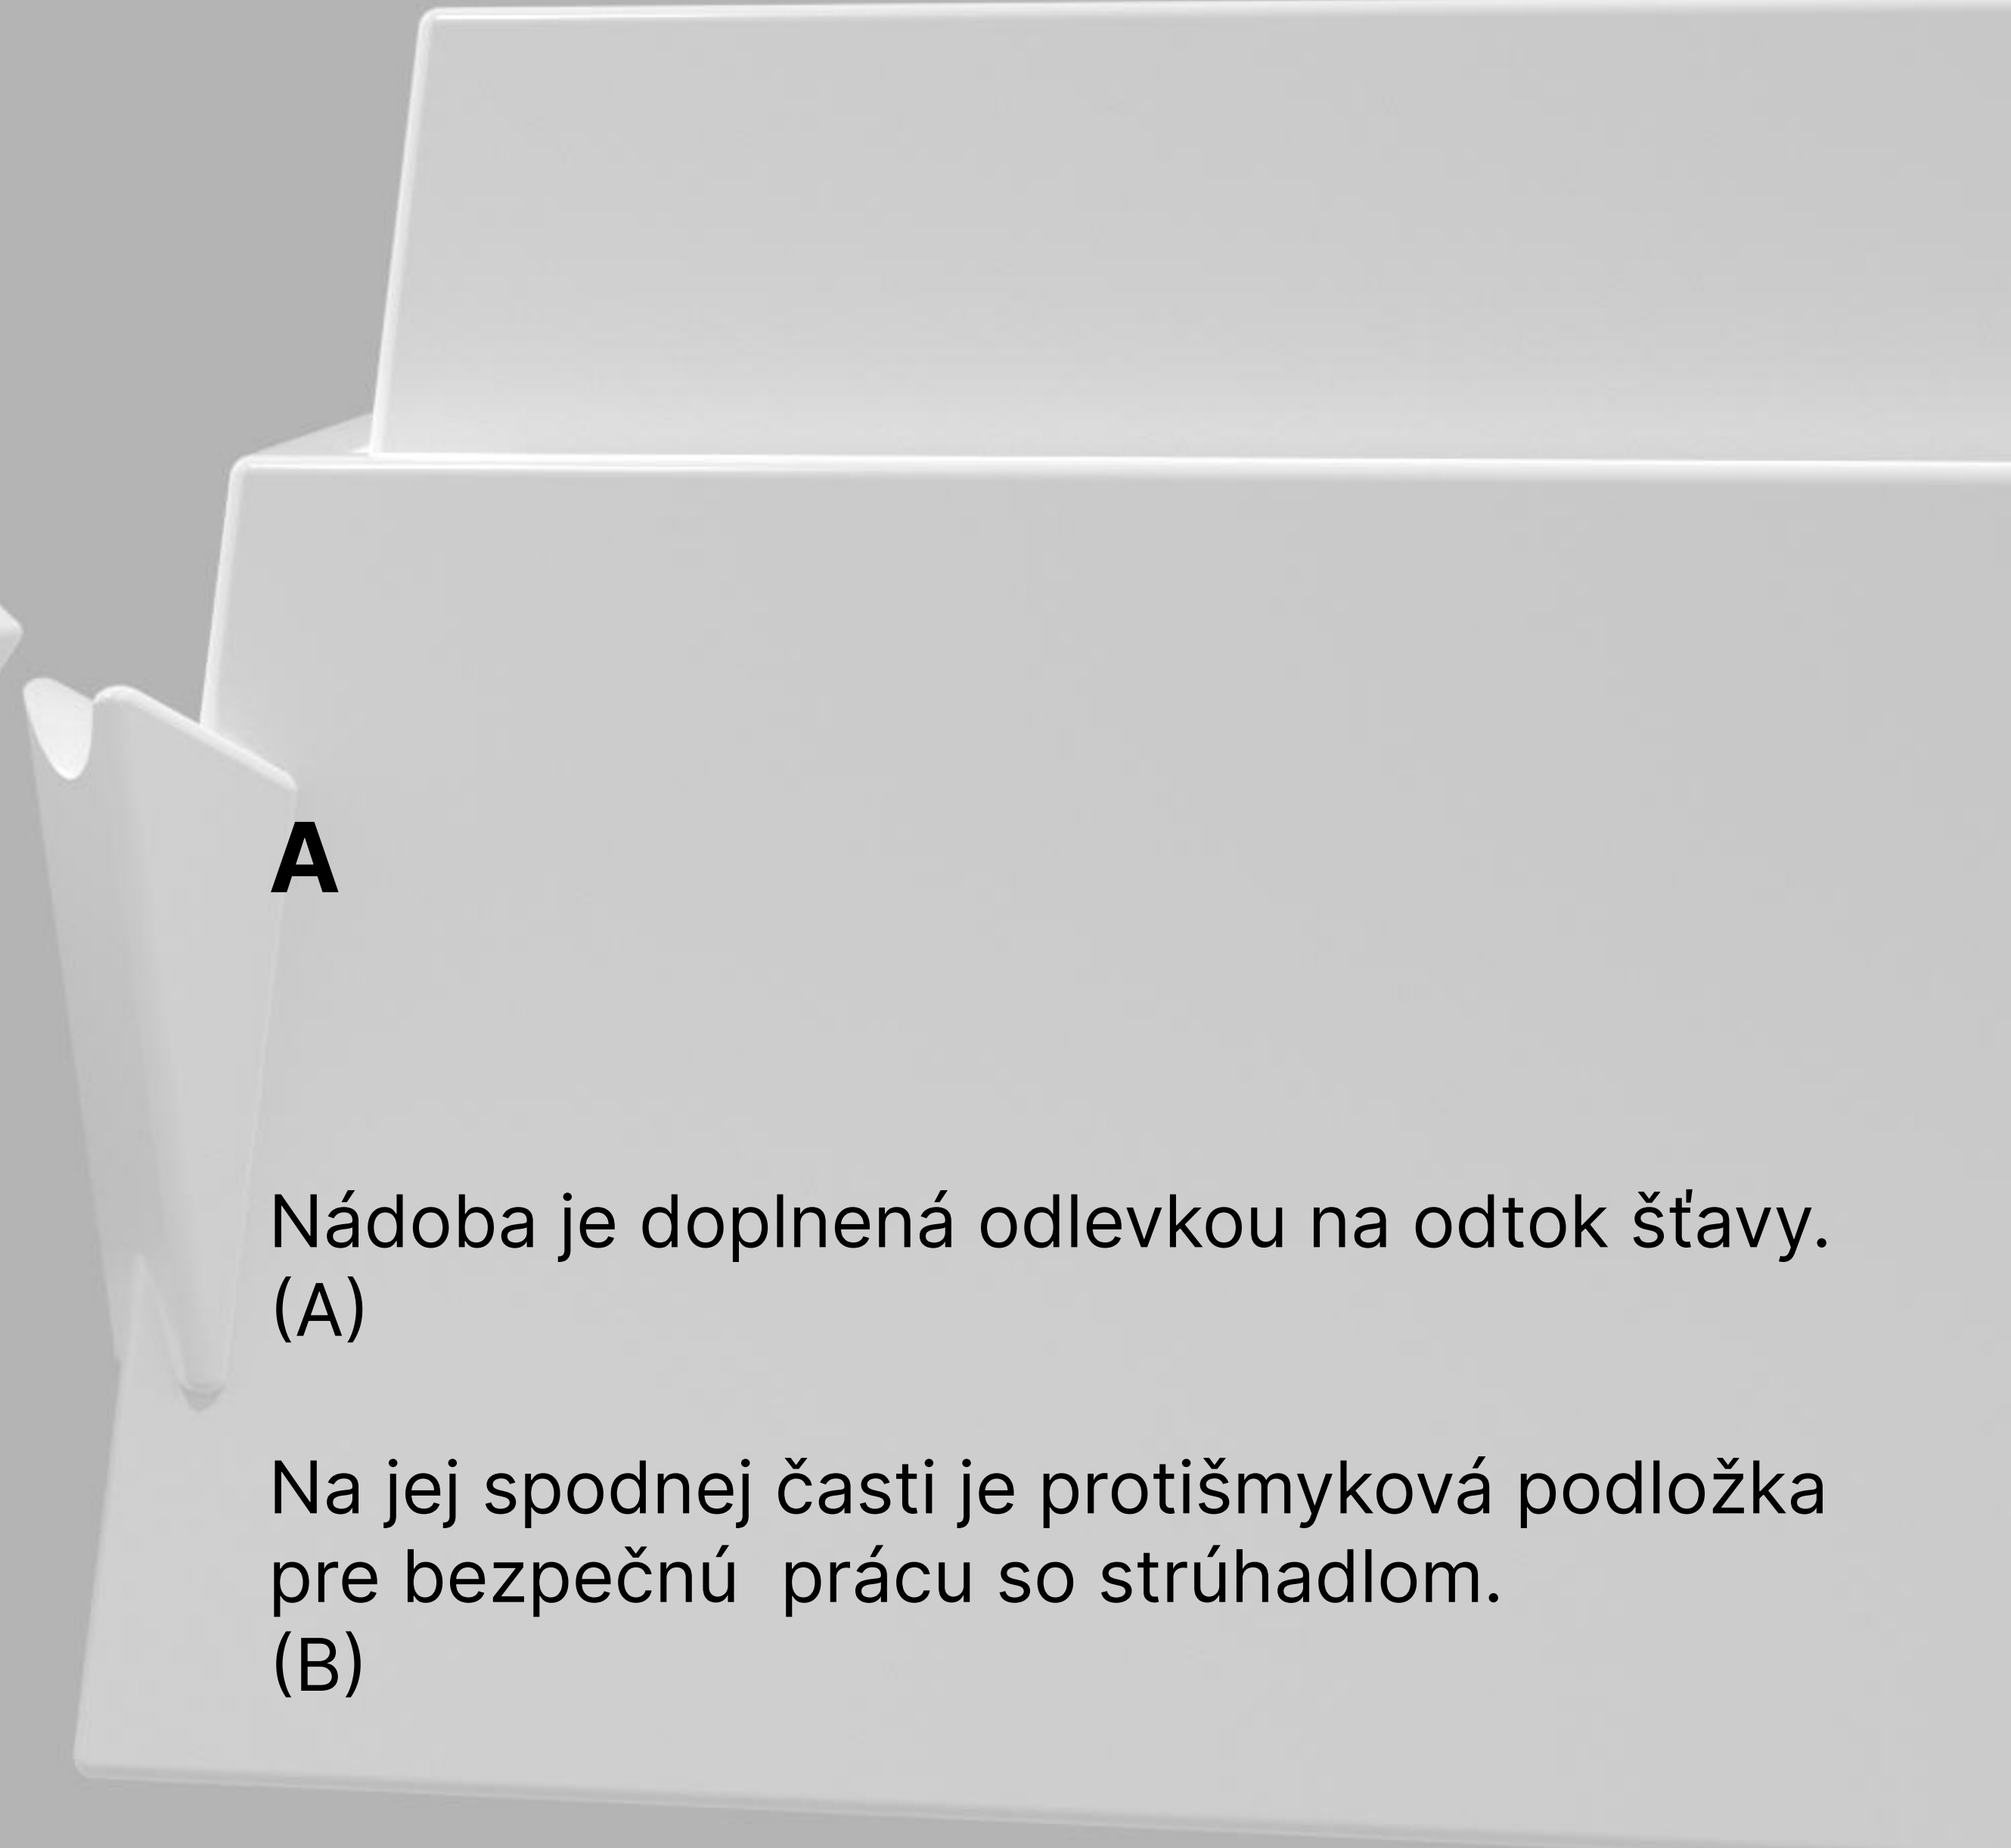

A 3D rendered scene featuring a white bowl with orange carrots, a black grater, and a brown cardboard box on a grey surface. The text "Snap bowl" is overlaid on the bowl.

Snap bowl

ADE_Martin Bielik_2024

Anotácia

Snap bowl je zberná nádoba pod ručné štvorstenové strúhadlo.

Dizajn nádoby je navrhnutý ako predĺžený tvar stien strúhadla, čím sa vytvára efekt jednoliatosti a celistvosti produktu.

Rozmery

Materiál

- nádoba je z ABS
- povrchová úprava je biely lak
- silikónová podložka

Detail

B

A

Nádoba je doplnená odlevkou na odtok šťavy.
(A)

Na jej spodnej časti je protišmyková podložka
pre bezpečnú prácu so strúhadlom.
(B)

Farebné varianty

Farebnosť nádoby je daná farbou madla.