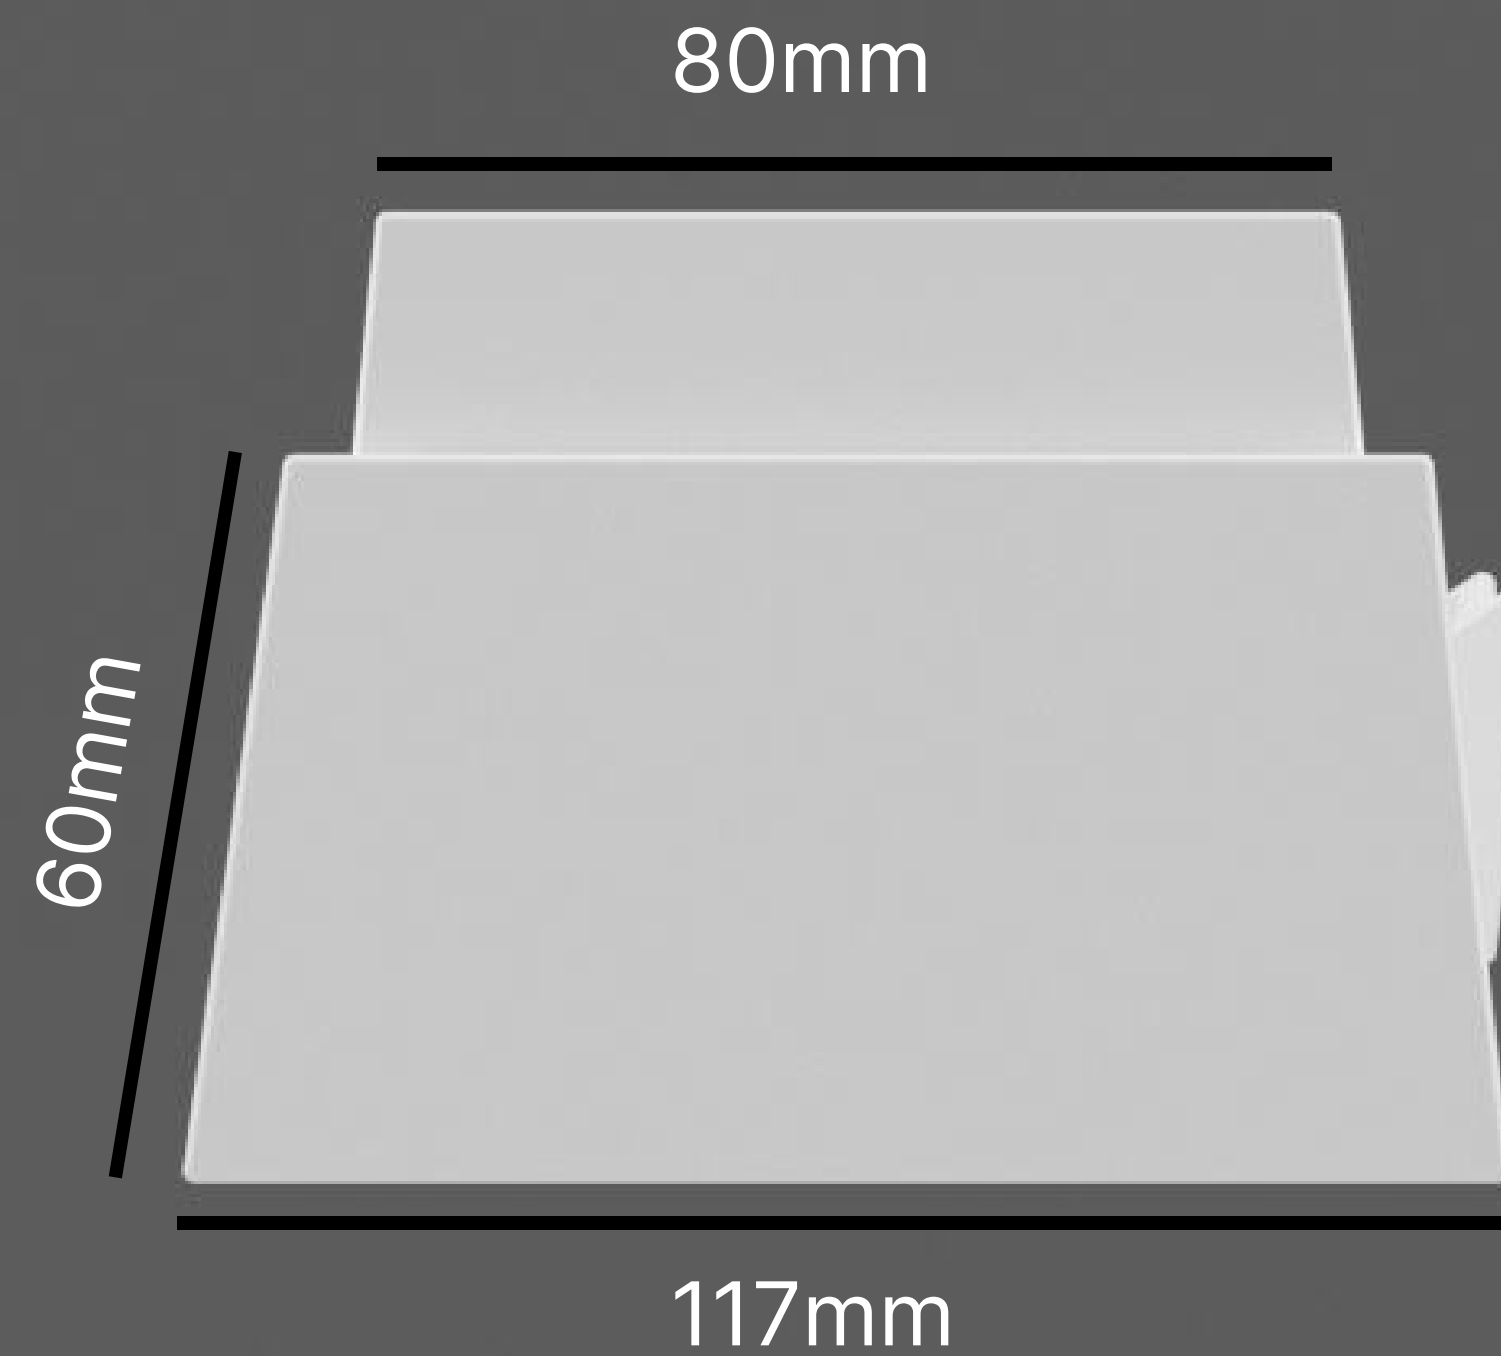

A 3D rendered scene featuring a white bowl with orange carrots, a black grater, and a brown cardboard box on a grey surface. The text "Snap bowl" is overlaid on the bowl.

Snap bowl

ADE_Martin Bielik_2024

Anotácia

Snap bowl je zberná nádoba pod ručné štvorstenové strúhadlo.

Dizajn nádoby je navrhnutý ako predĺžený tvar stien strúhadla, čím sa vytvára efekt jednoliatosti a celistvosti produktu.

Rozmery

Materiál

- nádoba je z ABS
- povrchová úprava je biely lak
- silikónová podložka

Detail

B

A

Nádoba je doplnená odlevkou na odtok šťavy.
(A)

Na jej spodnej časti je protišmyková podložka
pre bezpečnú prácu so strúhadlom.
(B)

Farebné varianty

Farebnosť nádoby je daná farbou madla.