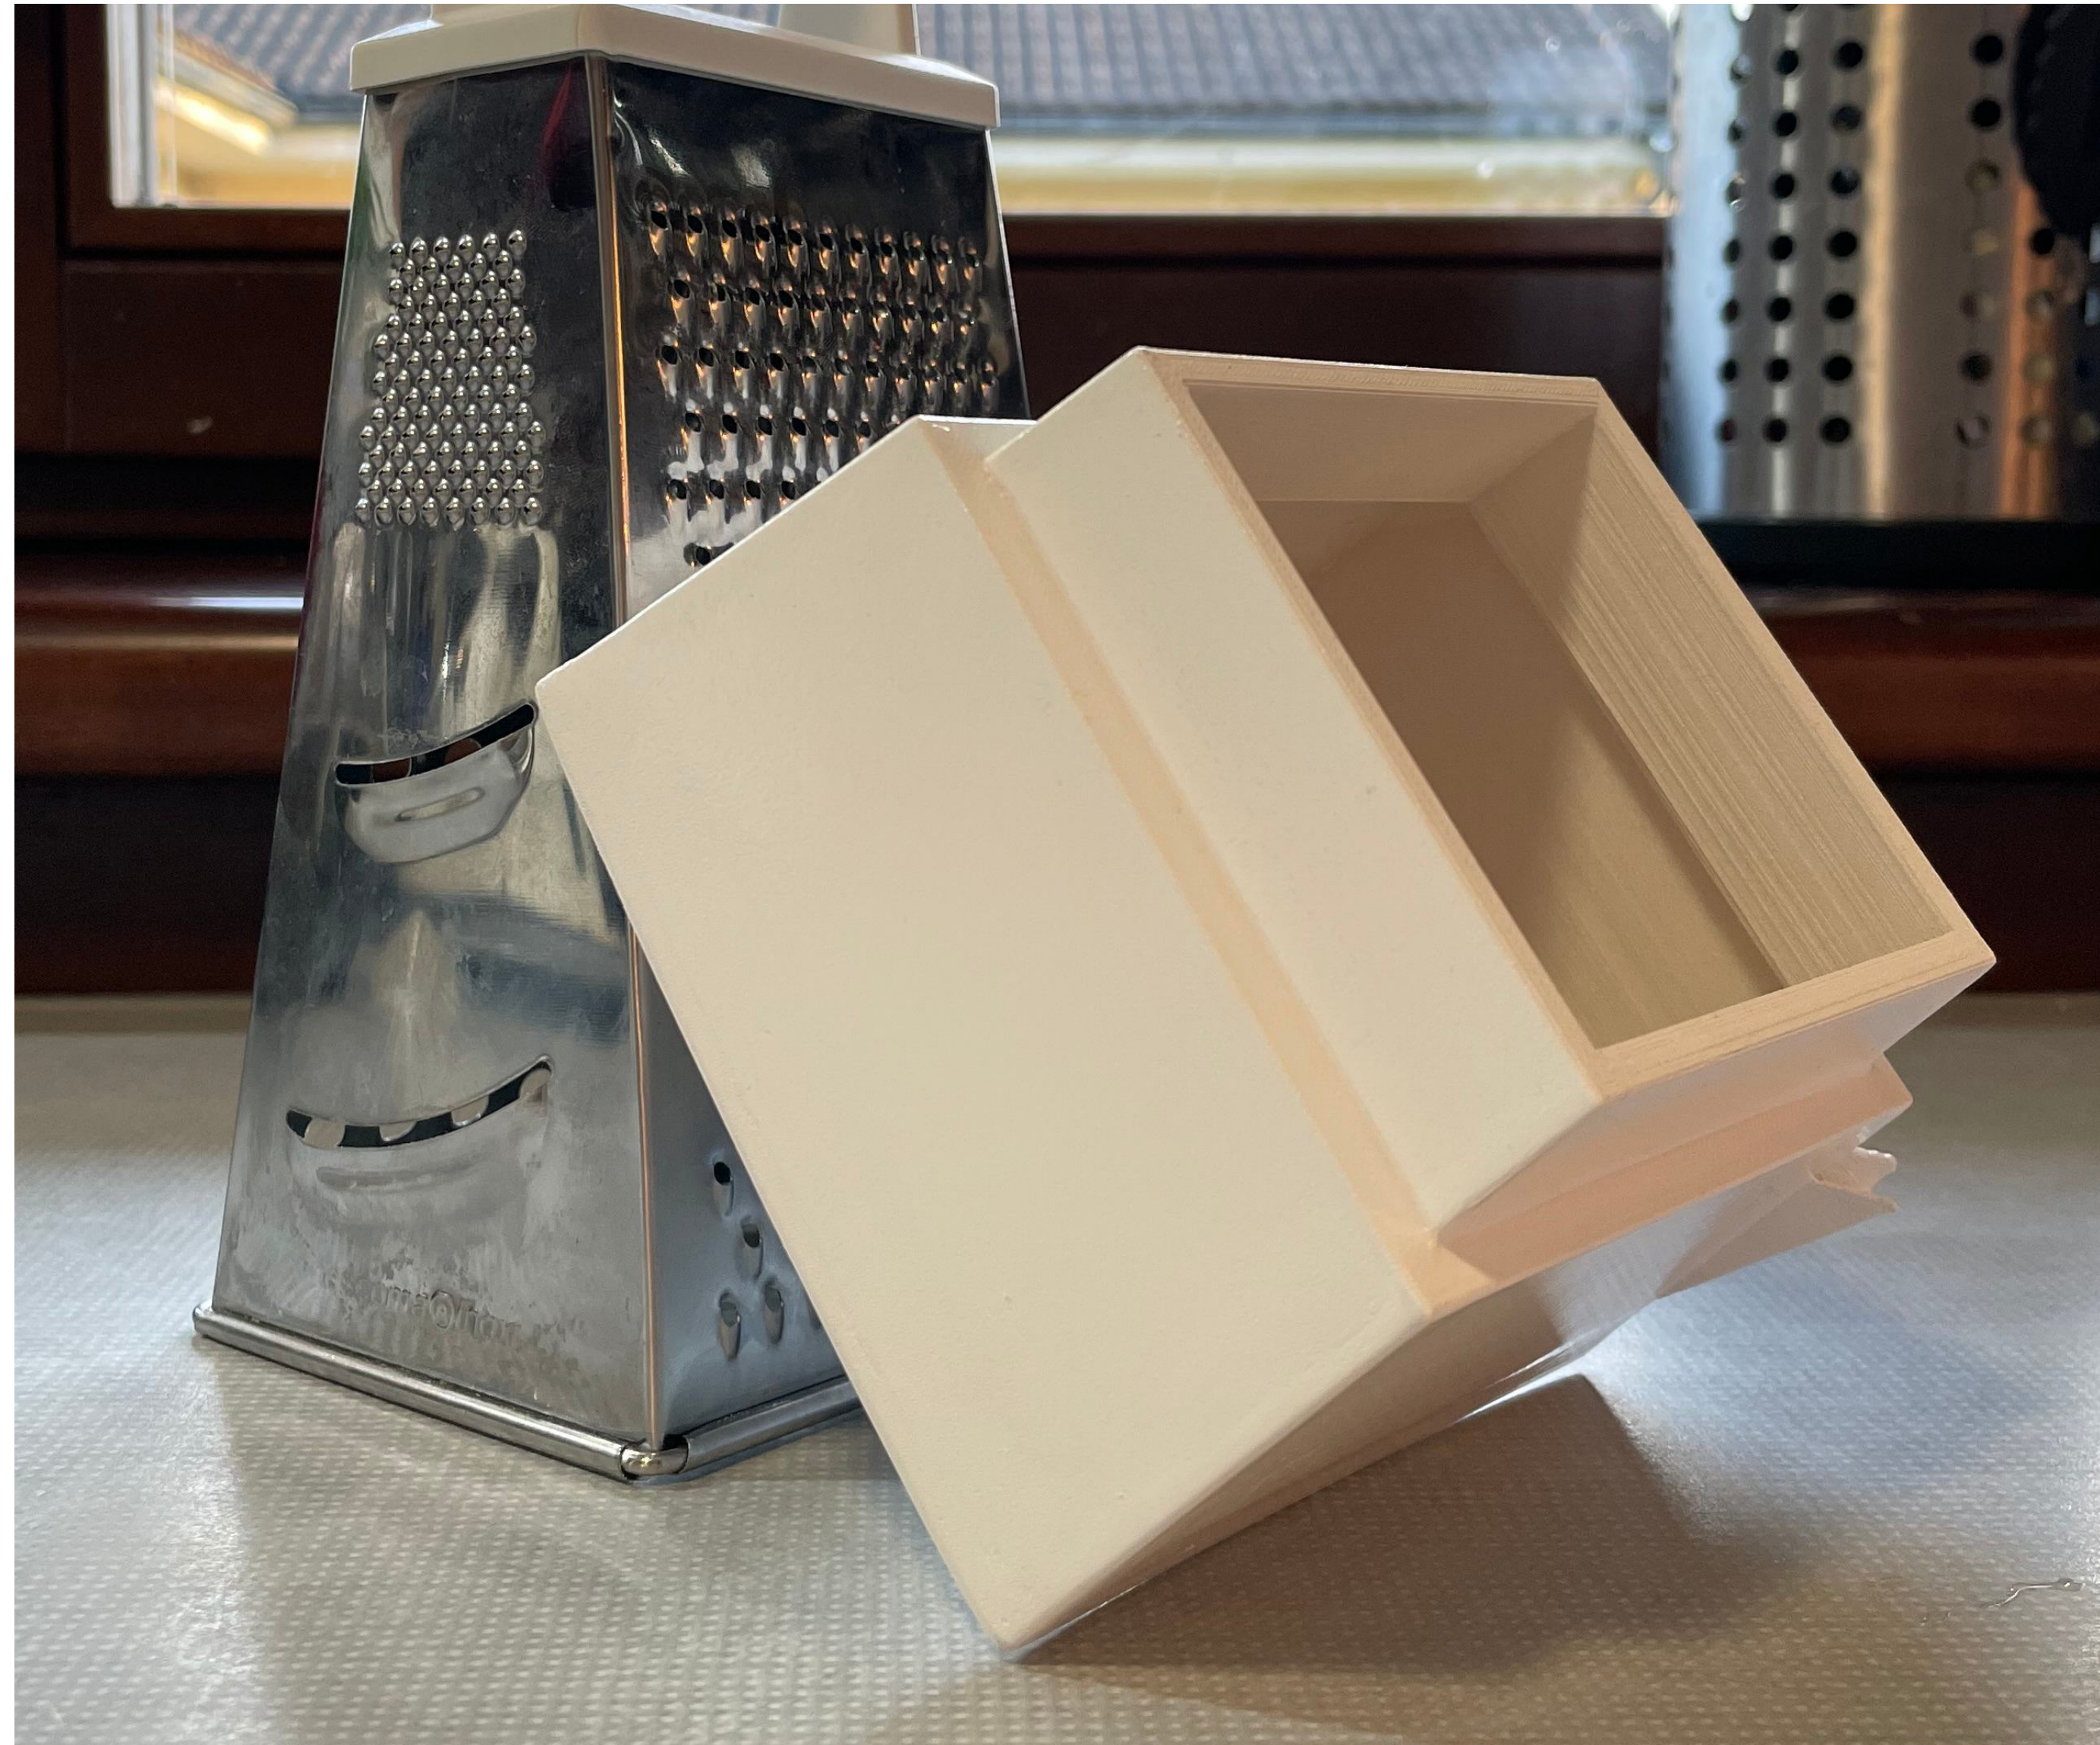

A 3D rendered scene featuring a white bowl with orange carrots, a black grater, and a brown cardboard box on a grey surface. The text "Snap bowl" is overlaid on the bowl.

Snap bowl

ADE_Martin Bielik_2024

Anotácia

Snap bowl je zberná nádoba pod ručné štvorstenové strúhadlo.

Dizajn nádoby je navrhnutý ako predĺžený tvar stien strúhadla, čím sa vytvára efekt jednoliatosti a celistvosti produktu.

Rozmery

Materiál

- nádoba je z ABS
- povrchová úprava je biely lak
- silikónová podložka

Detail

B

A

Nádoba je doplnená odlevkou na odtok šťavy.
(A)

Na jej spodnej časti je protišmyková podložka
pre bezpečnú prácu so strúhadlom.
(B)