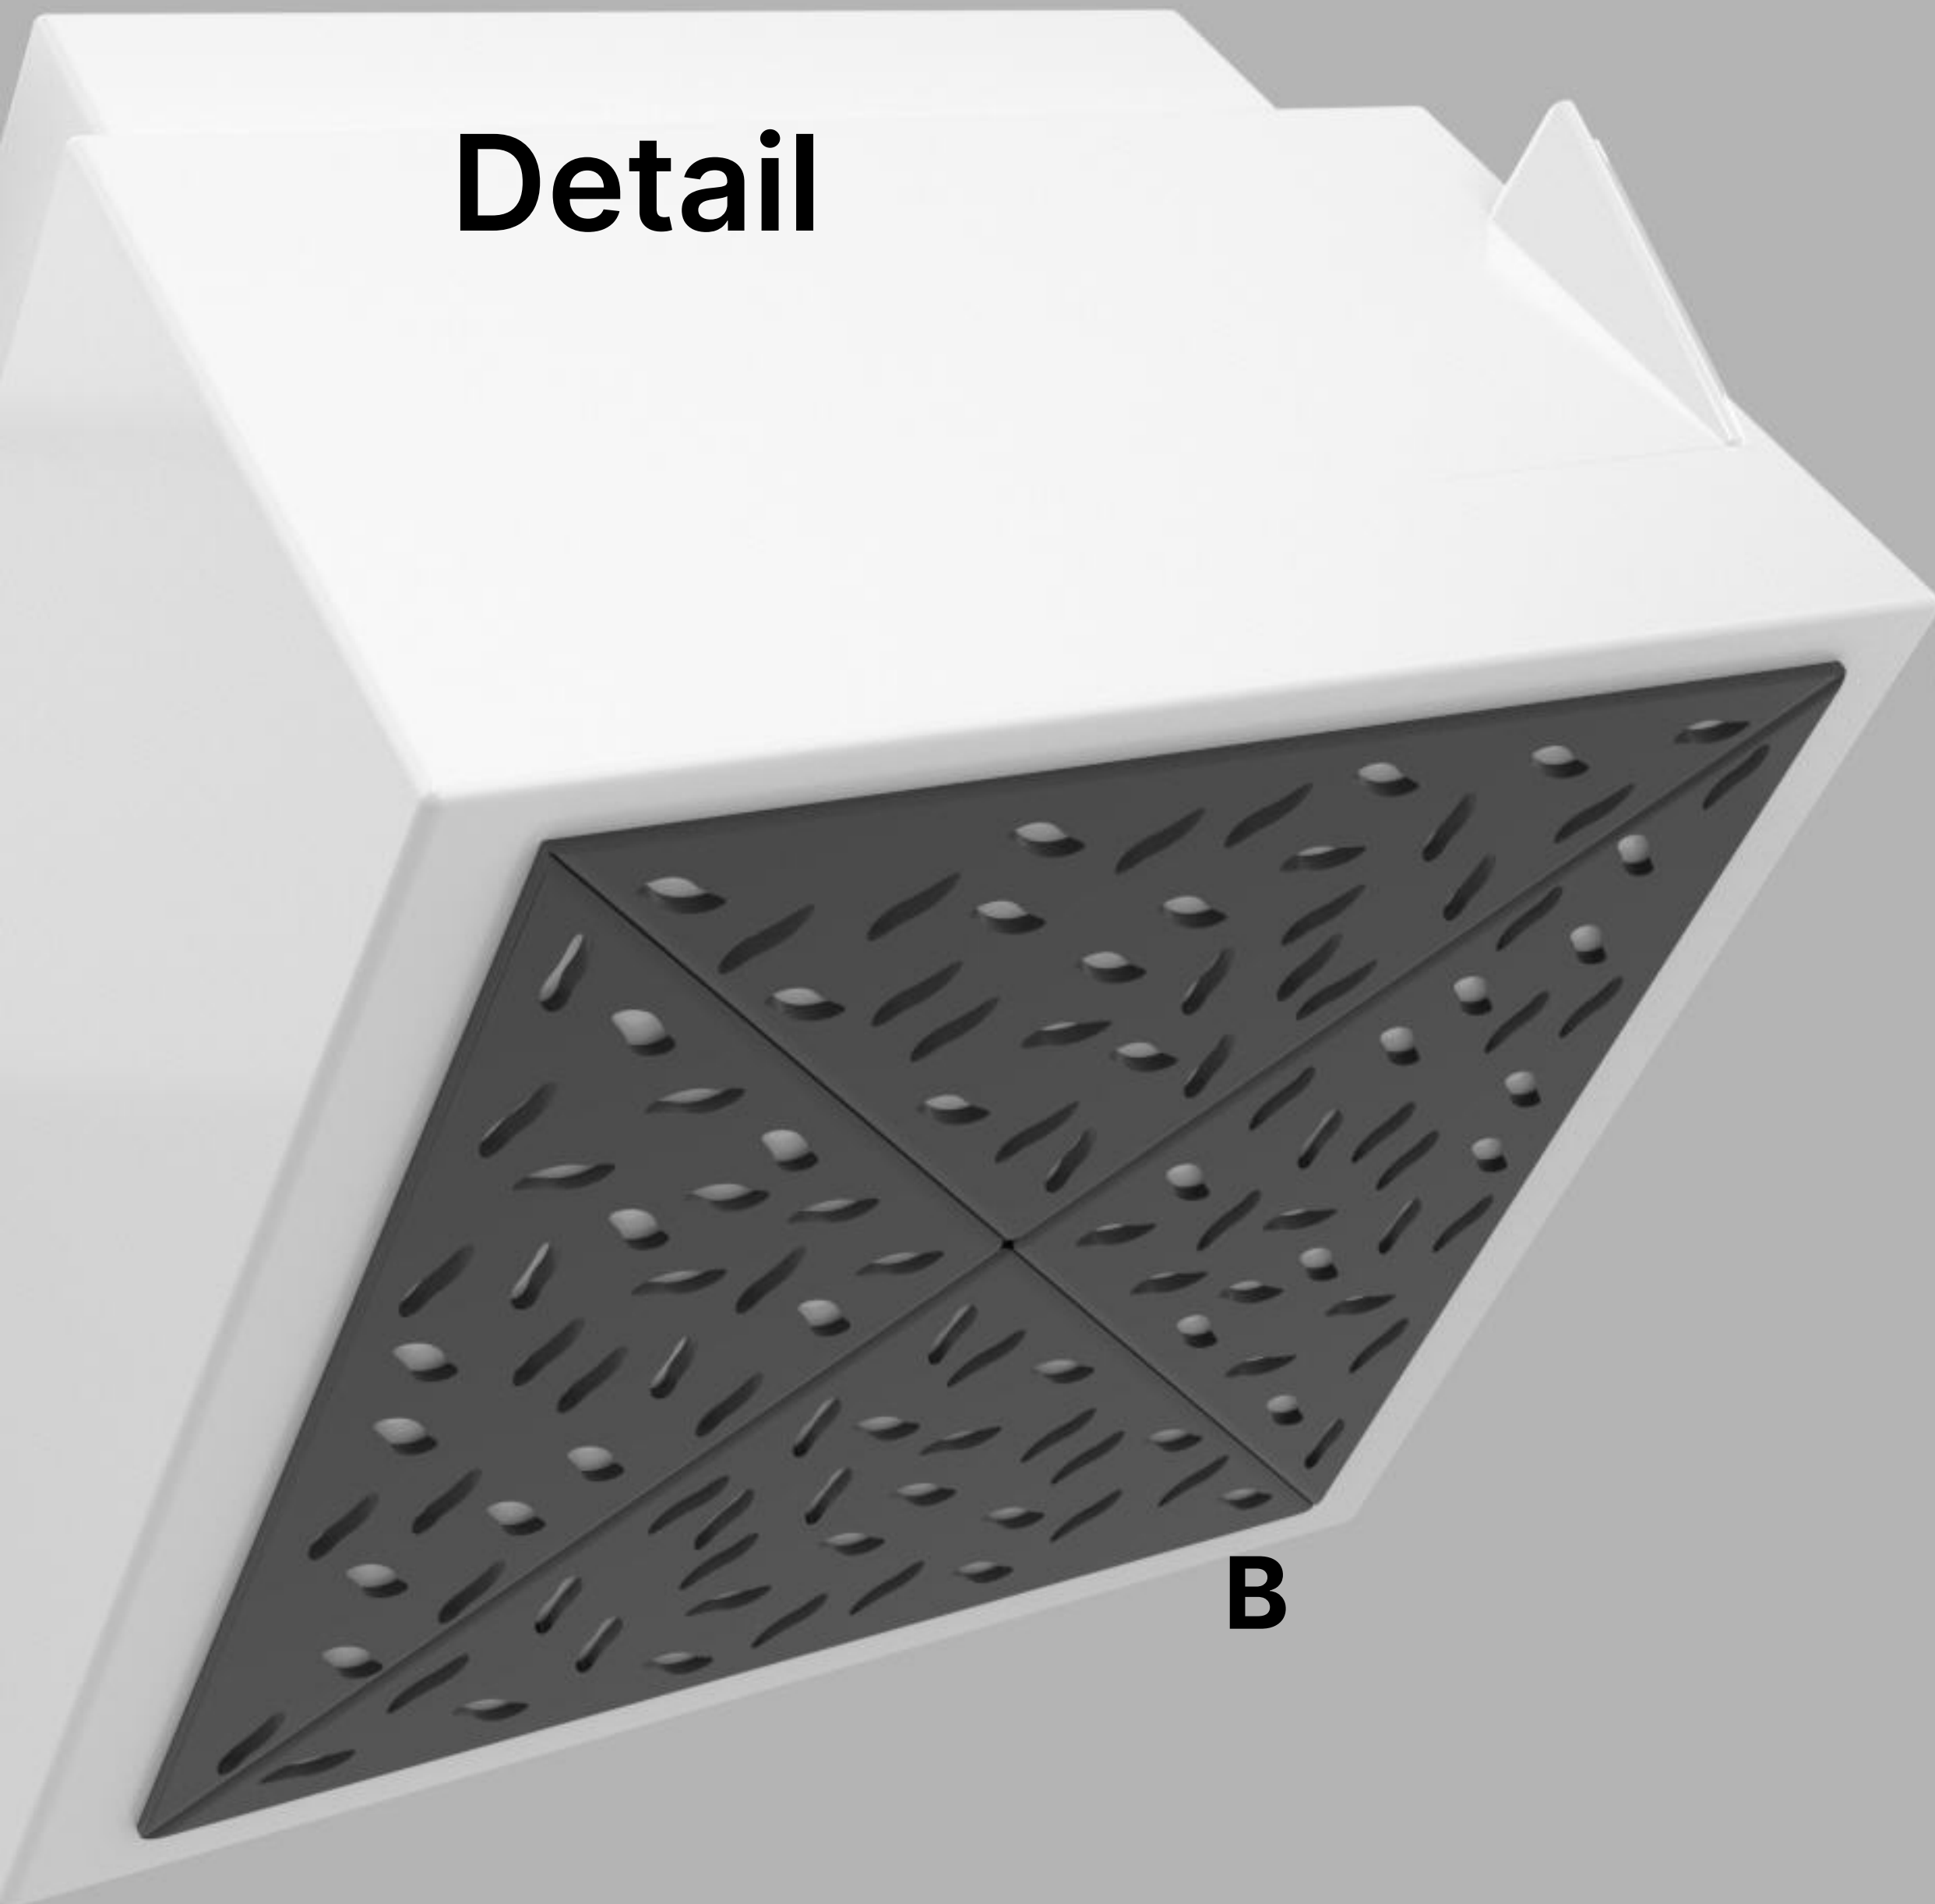

A 3D rendered scene featuring a white bowl with orange carrots, a black grater, and a brown cardboard box on a grey surface. The text "Snap bowl" is overlaid on the bowl.

Snap bowl

ADE_Martin Bielik_2024

Anotácia

Snap bowl je zberná nádoba pod ručné štvorstenové strúhadlo.

Dizajn nádoby je navrhnutý ako predĺžený tvar stien strúhadla, čím sa vytvára efekt jednoliatosti a celistvosti produktu.

Rozmery

Materiál

- nádoba je z ABS
- povrchová úprava je biely lak
- silikónová podložka

Detail

B

A

Nádoba je doplnená odlevkou na odtok šťavy.
(A)

Na jej spodnej časti je protišmyková podložka
pre bezpečnú prácu so strúhadlom.
(B)

Farebné varianty

Farebnosť nádoby je daná farbou madla.