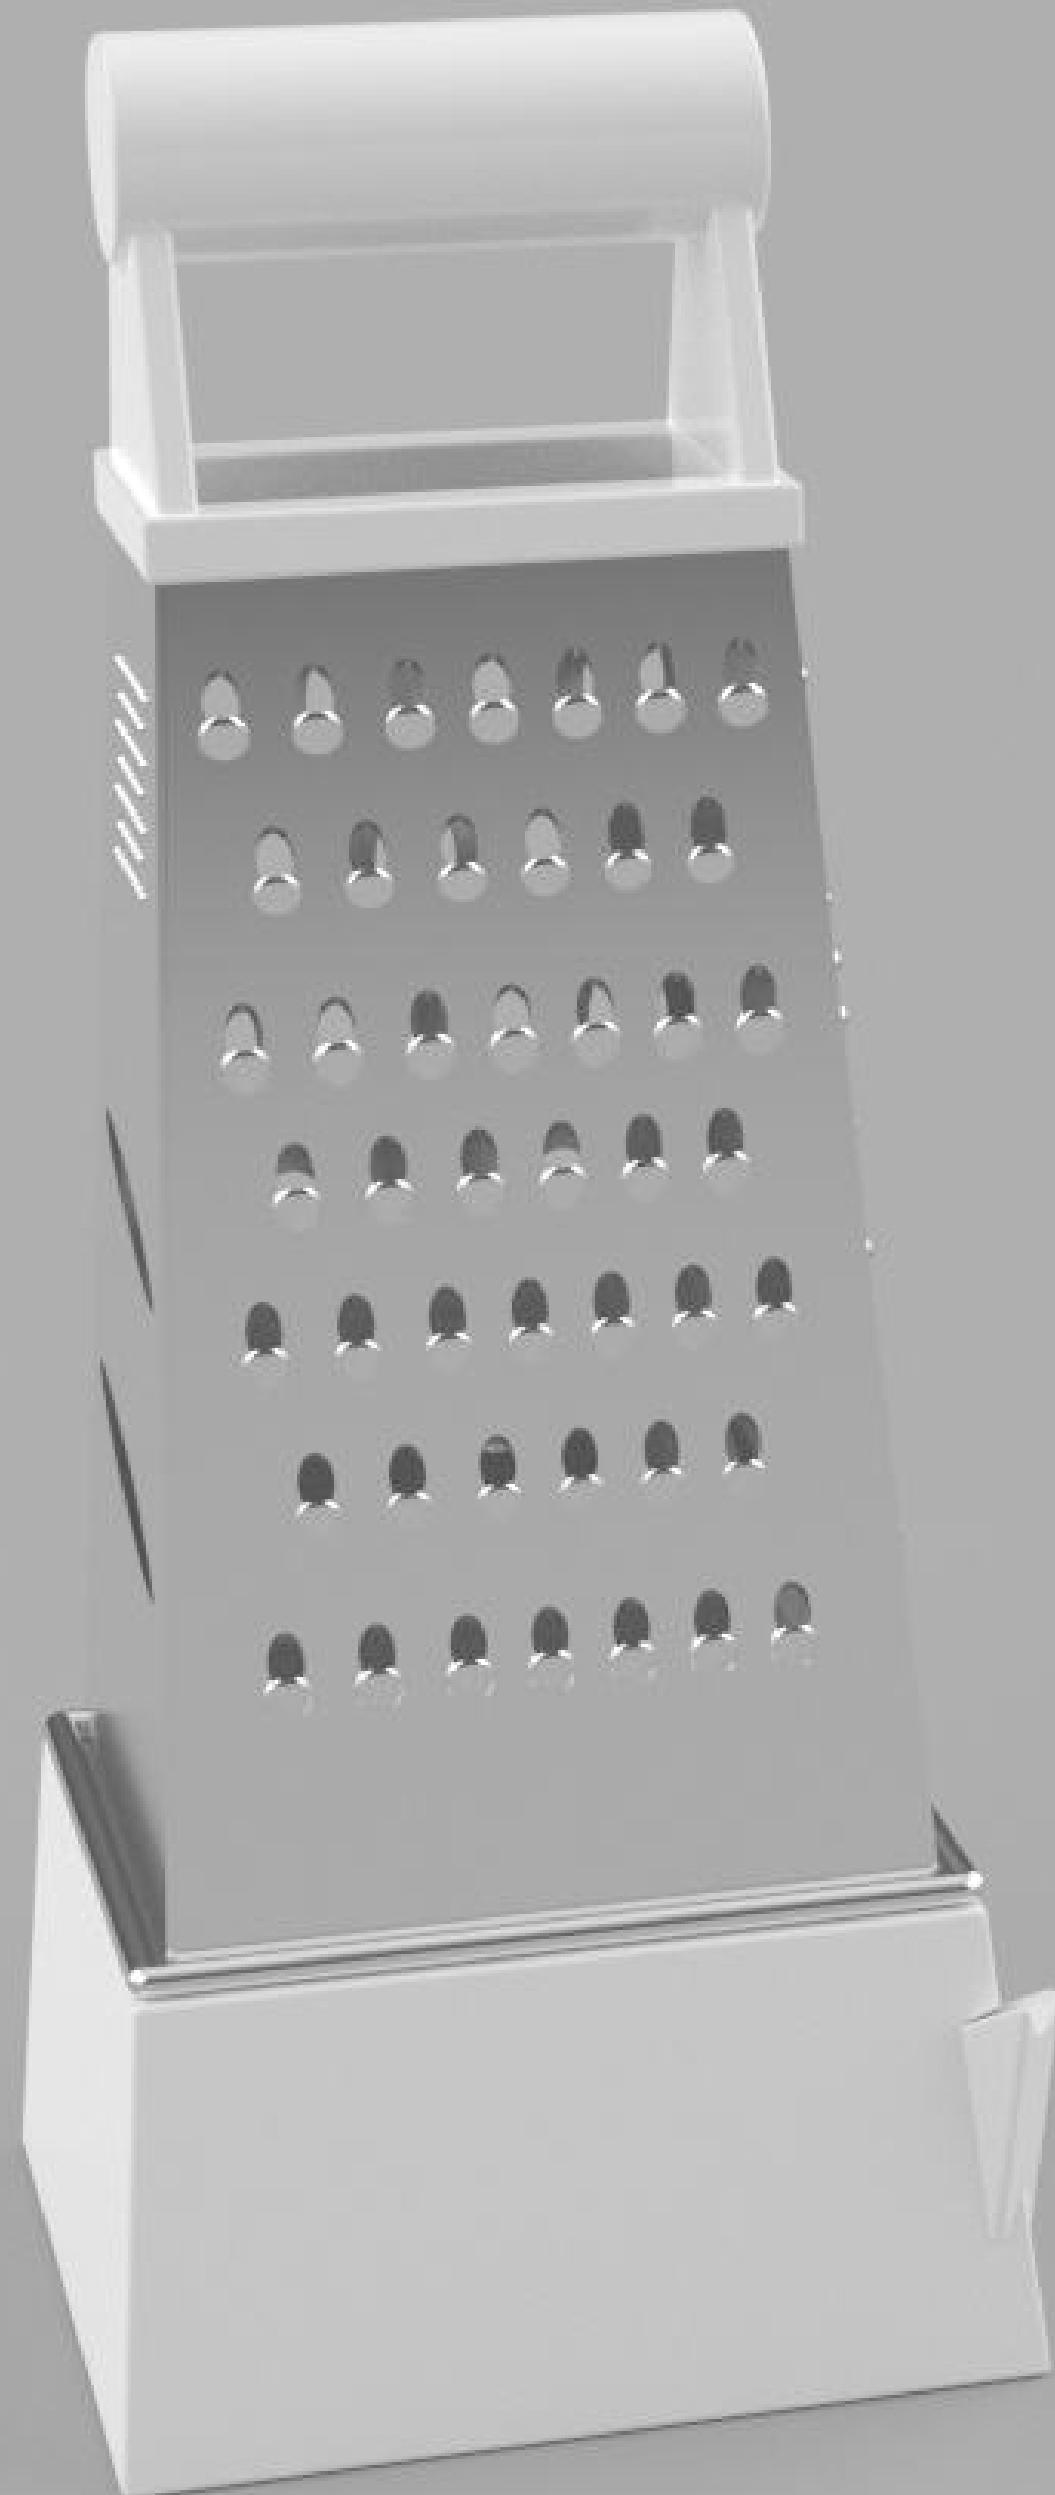

A 3D rendered scene featuring a white bowl with orange carrots, a black grater, and a brown cardboard box on a grey surface. The text "Snap bowl" is overlaid on the bowl.

Snap bowl

ADE_Martin Bielik_2024

Anotácia

Snap bowl je zberná nádoba pod ručné štvorstenové strúhadlo.

Dizajn nádoby je navrhnutý ako predĺžený tvar stien strúhadla, čím sa vytvára efekt jednoliatosti a celistvosti produktu.

Rozmery

Materiál

- nádoba je z ABS
- povrchová úprava je biely lak
- silikónová podložka

Detail

B

A

Nádoba je doplnená odlevkou na odtok šťavy.
(A)

Na jej spodnej časti je protišmyková podložka
pre bezpečnú prácu so strúhadlom.
(B)

Farebné varianty

Farebnosť nádoby je daná farbou madla.