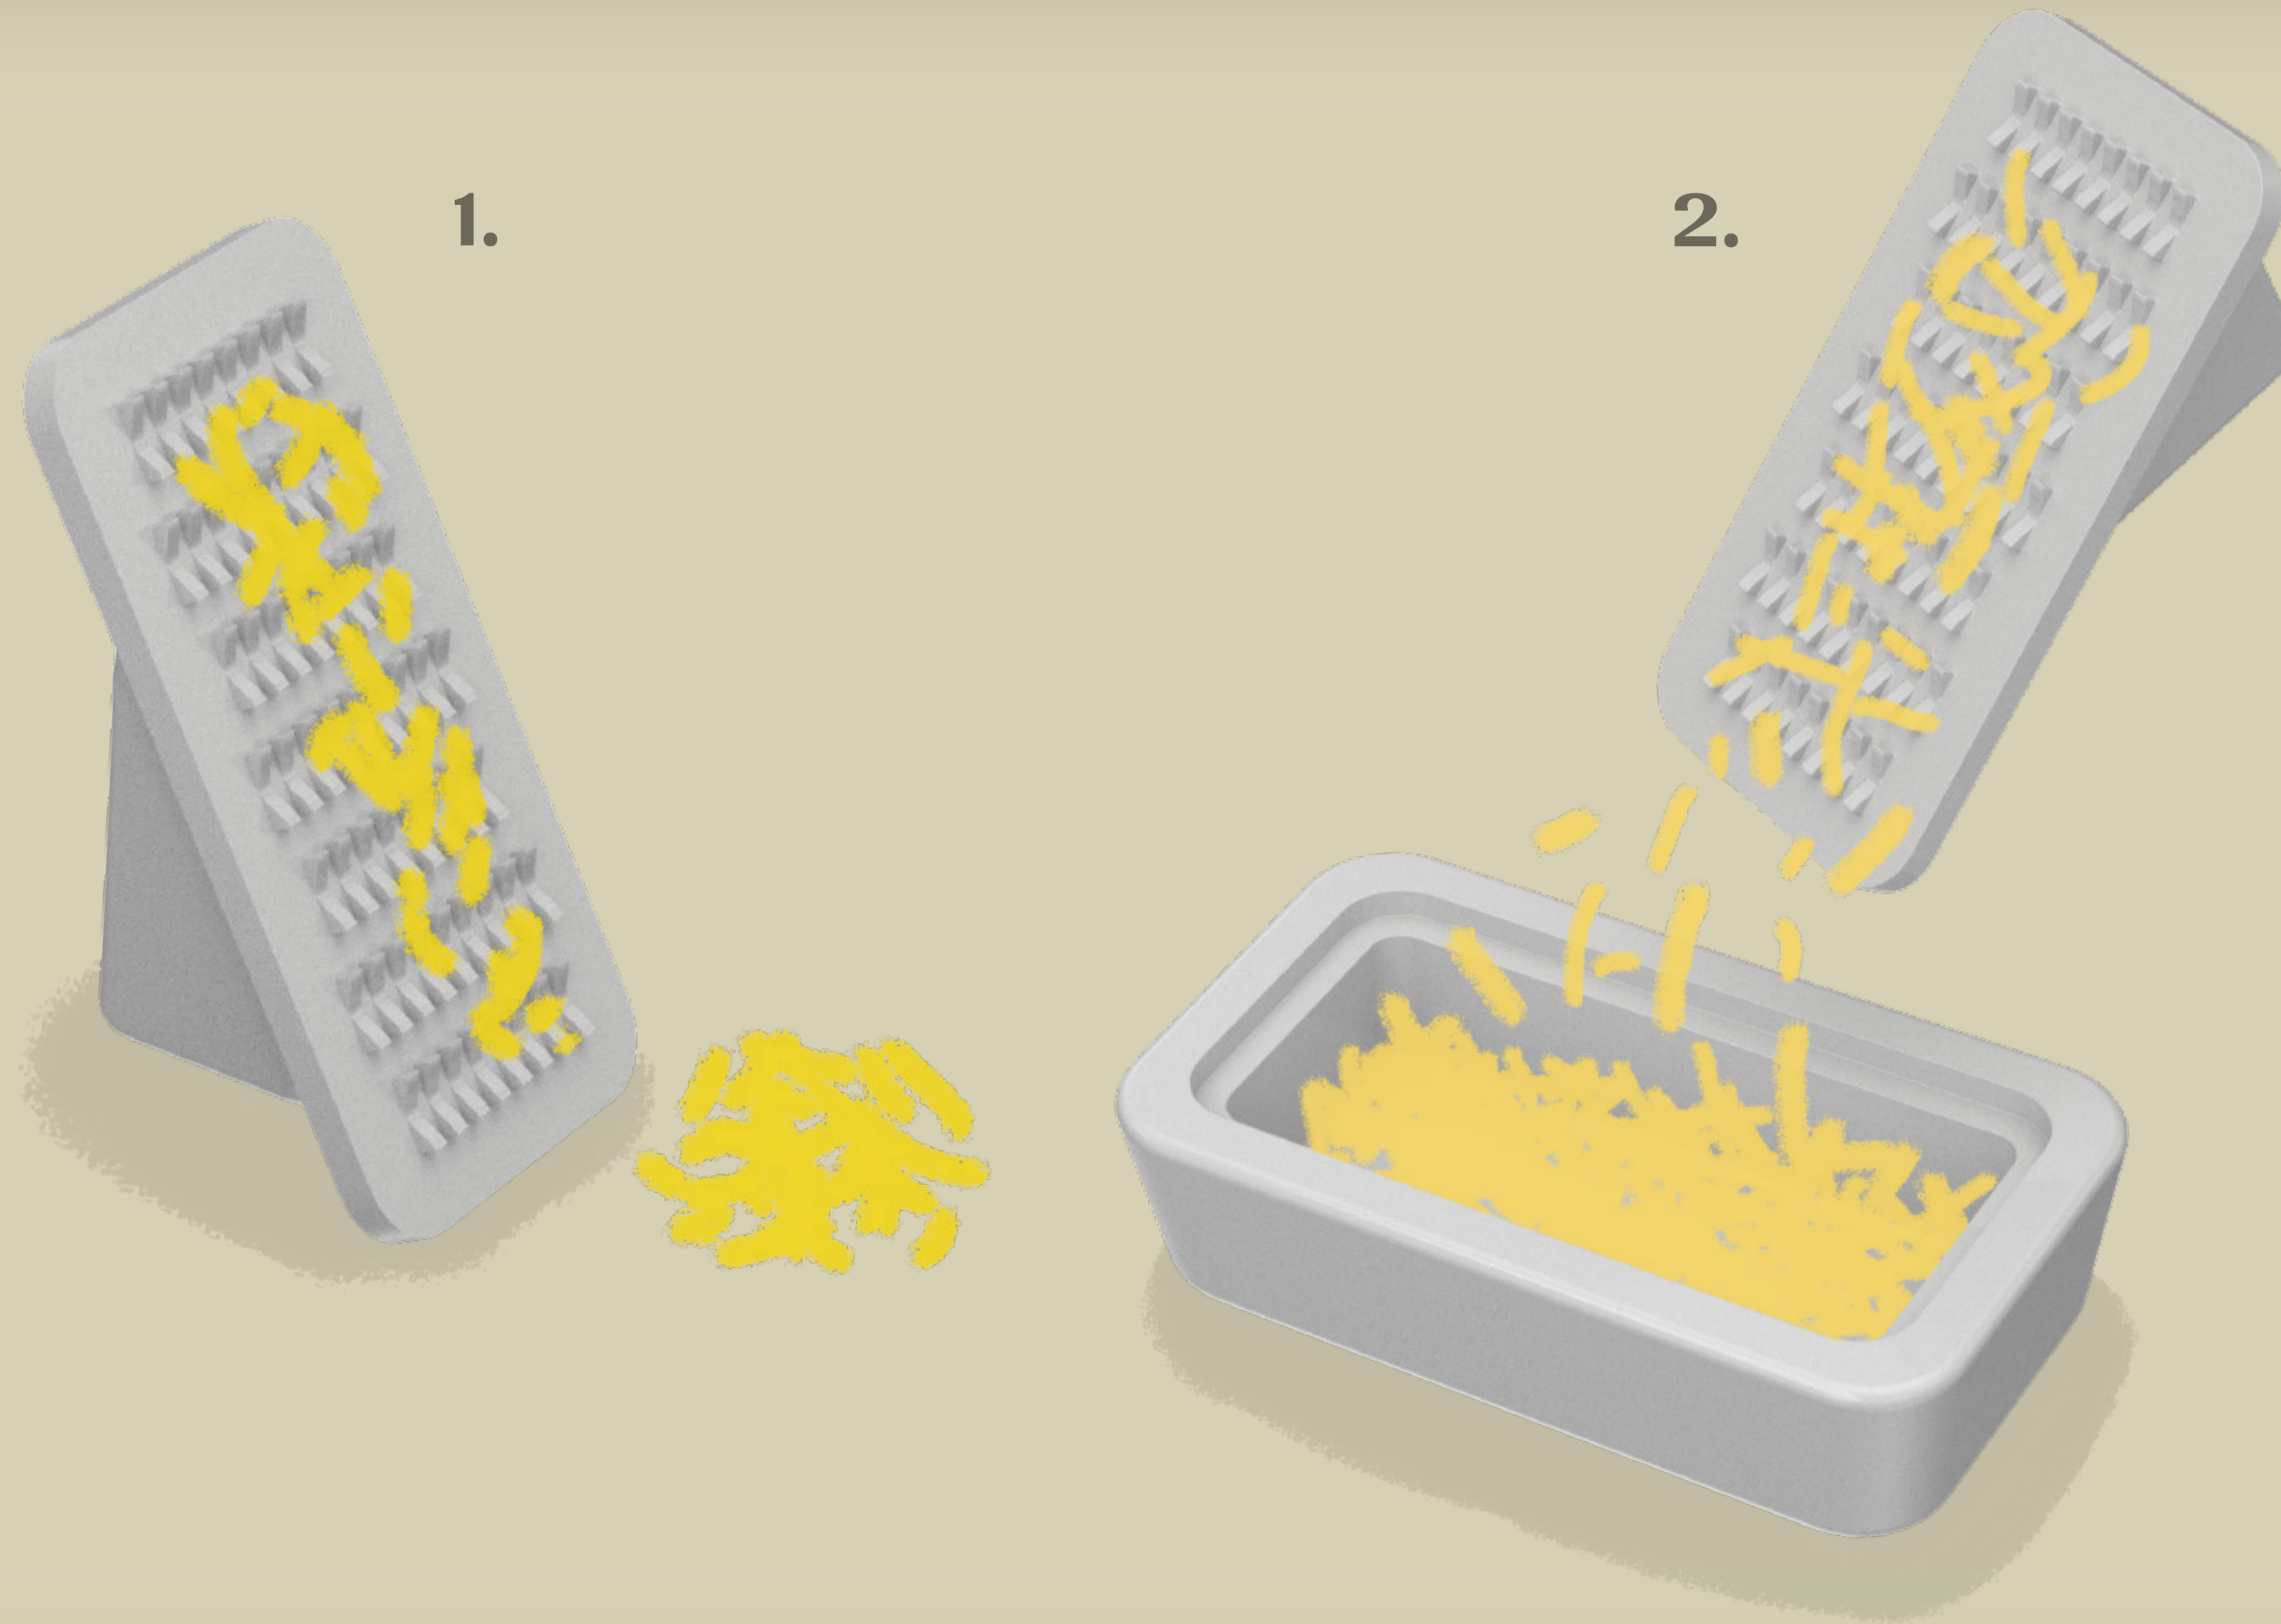

GREATER GRATER

**GREATER je nově pojaté struhadlo.
Jeho tvar umožňuje pohodlnější strouhání
ve dvou polohách. Součástí je i miska
určená k uschování nastrouhaných potravin.**

Redesign

Miska

**Je možné v ní uchovávať
nastrouhané potraviny.**

Inspirace

**Bezpečná plocha.
Snadné čištění.
Velmi jemné strouhání.**

Způsoby použití

Rozměry