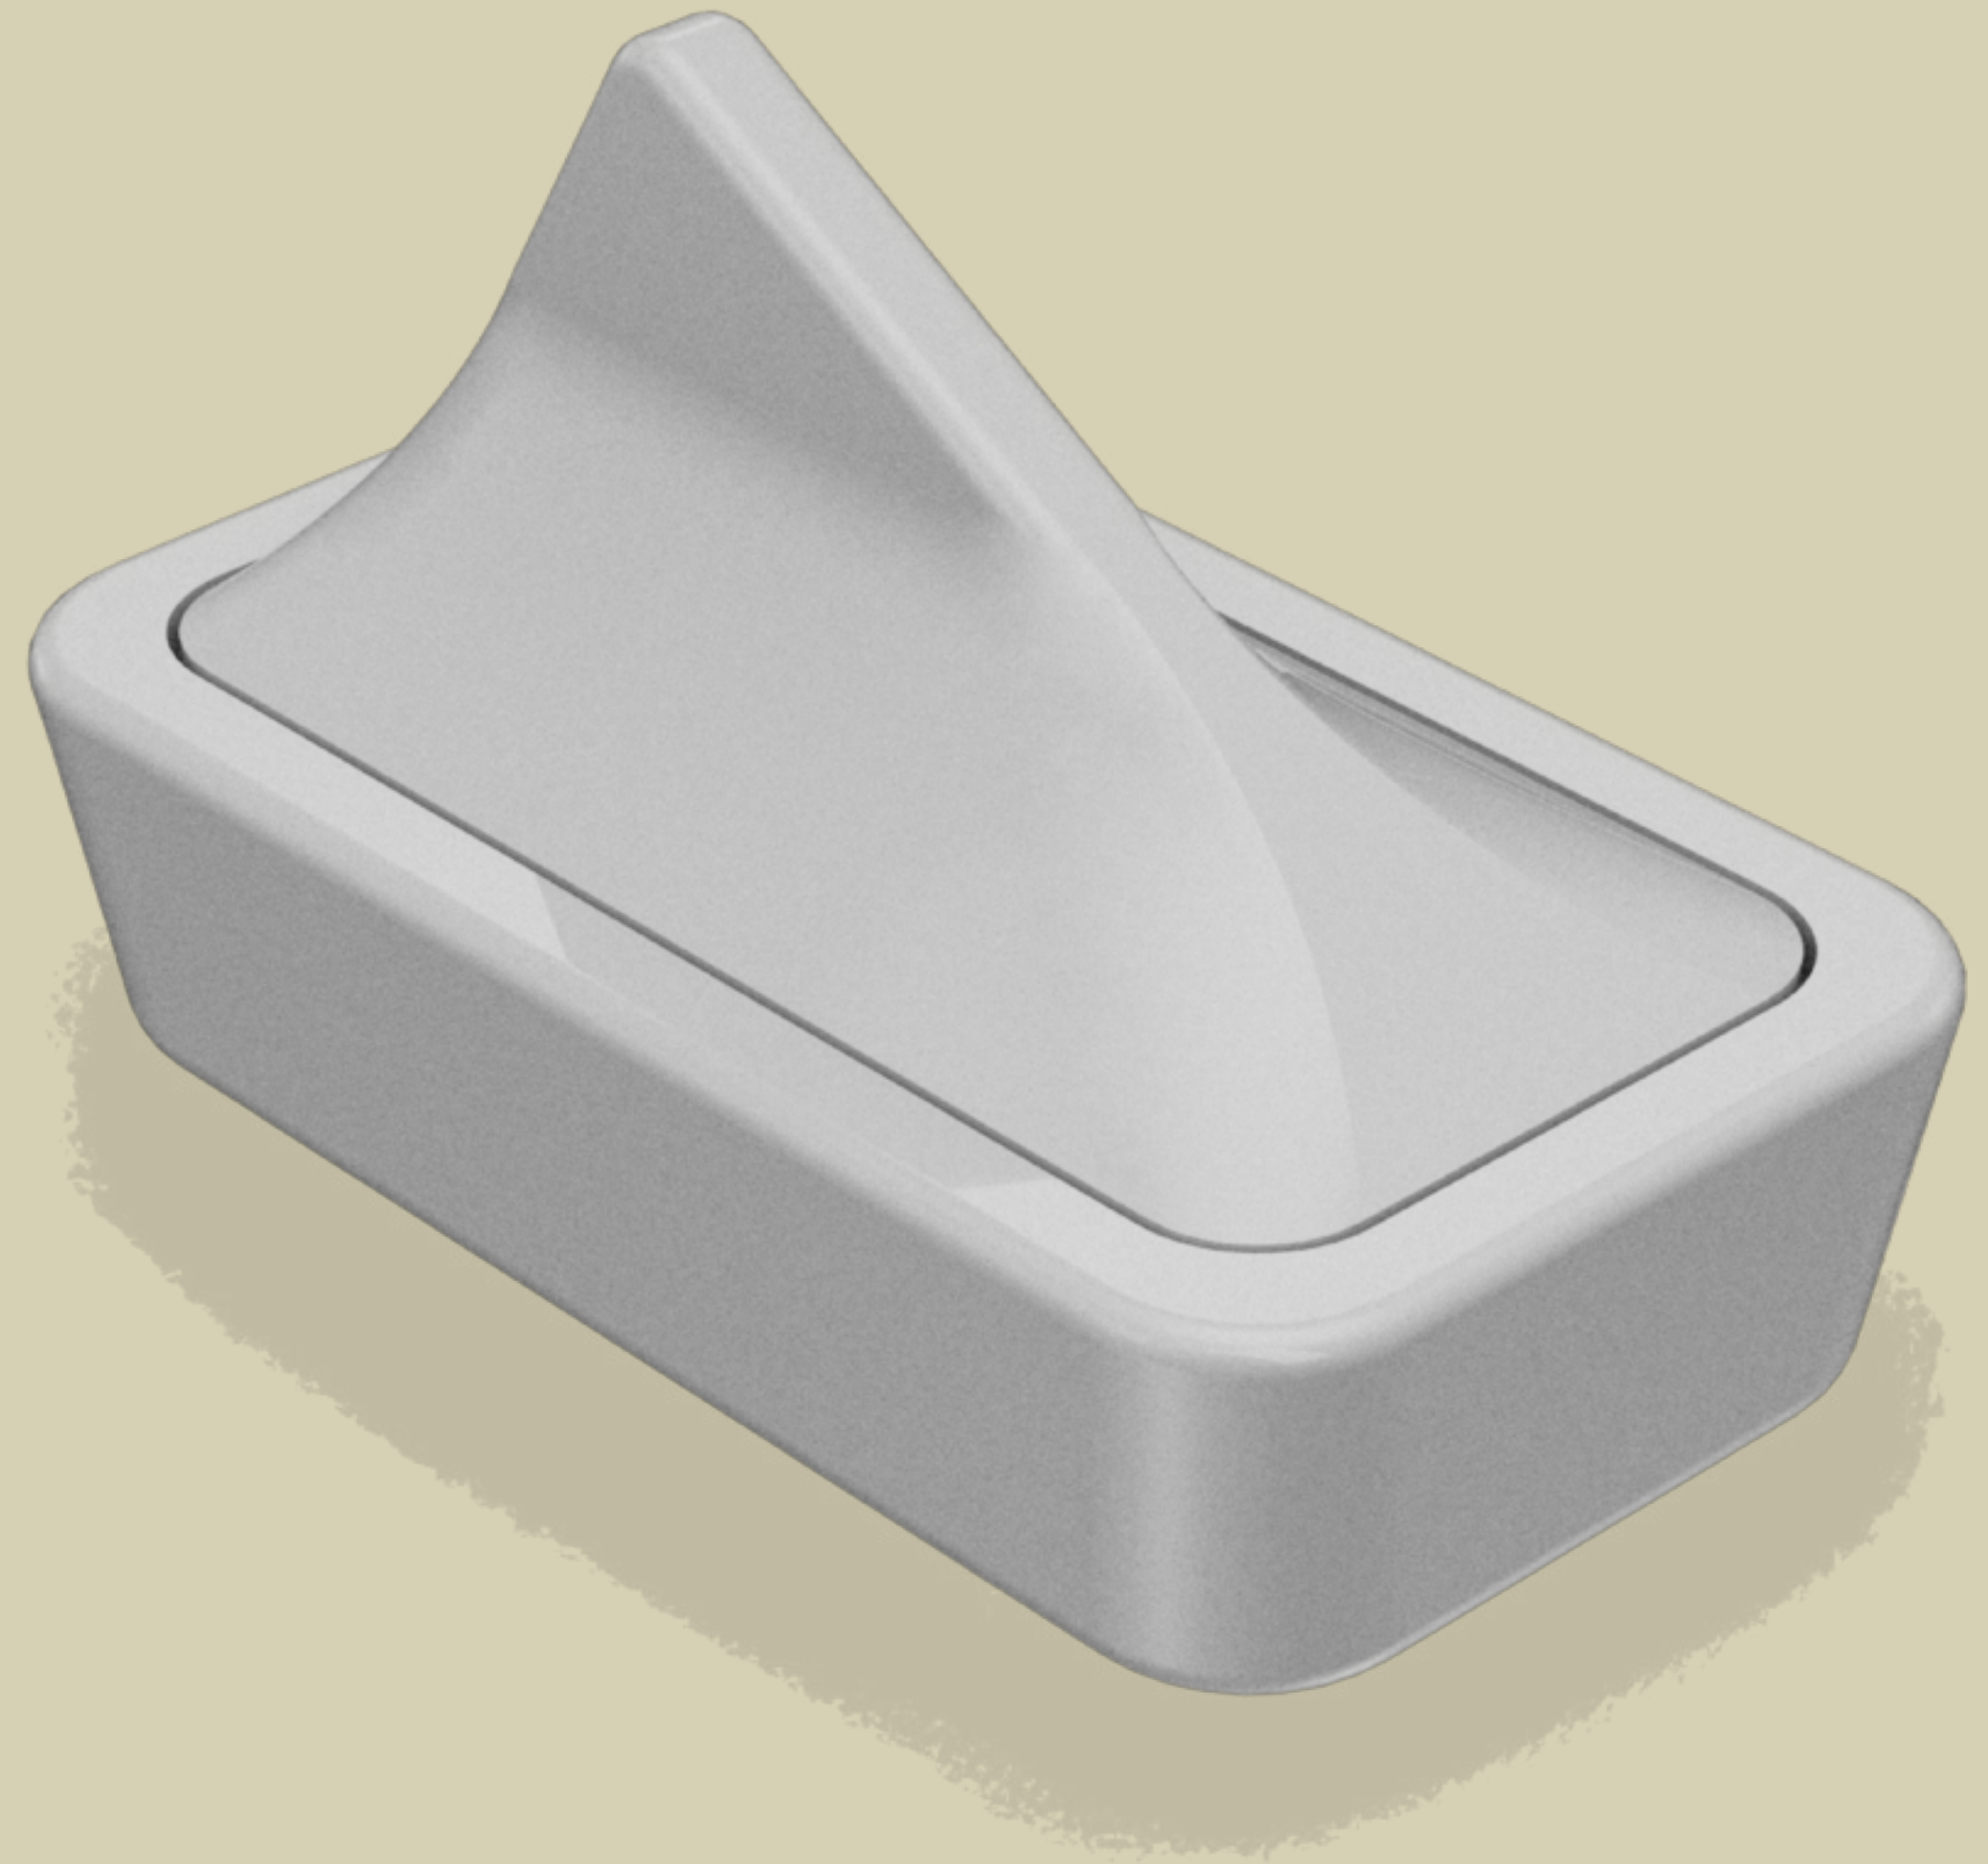

GREATER GRATER

**GREATER je nově pojaté struhadlo.
Jeho tvar umožňuje pohodlnější strouhání
ve dvou polohách. Součástí je i miska
určená k uschování nastrouhaných potravin.**

Redesign

Miska

**Je možné v ní uchovávať
nastrouhané potraviny.**

Inspirace

**Bezpečná plocha.
Snadné čištění.
Velmi jemné strouhání.**

Způsoby použití

Rozměry