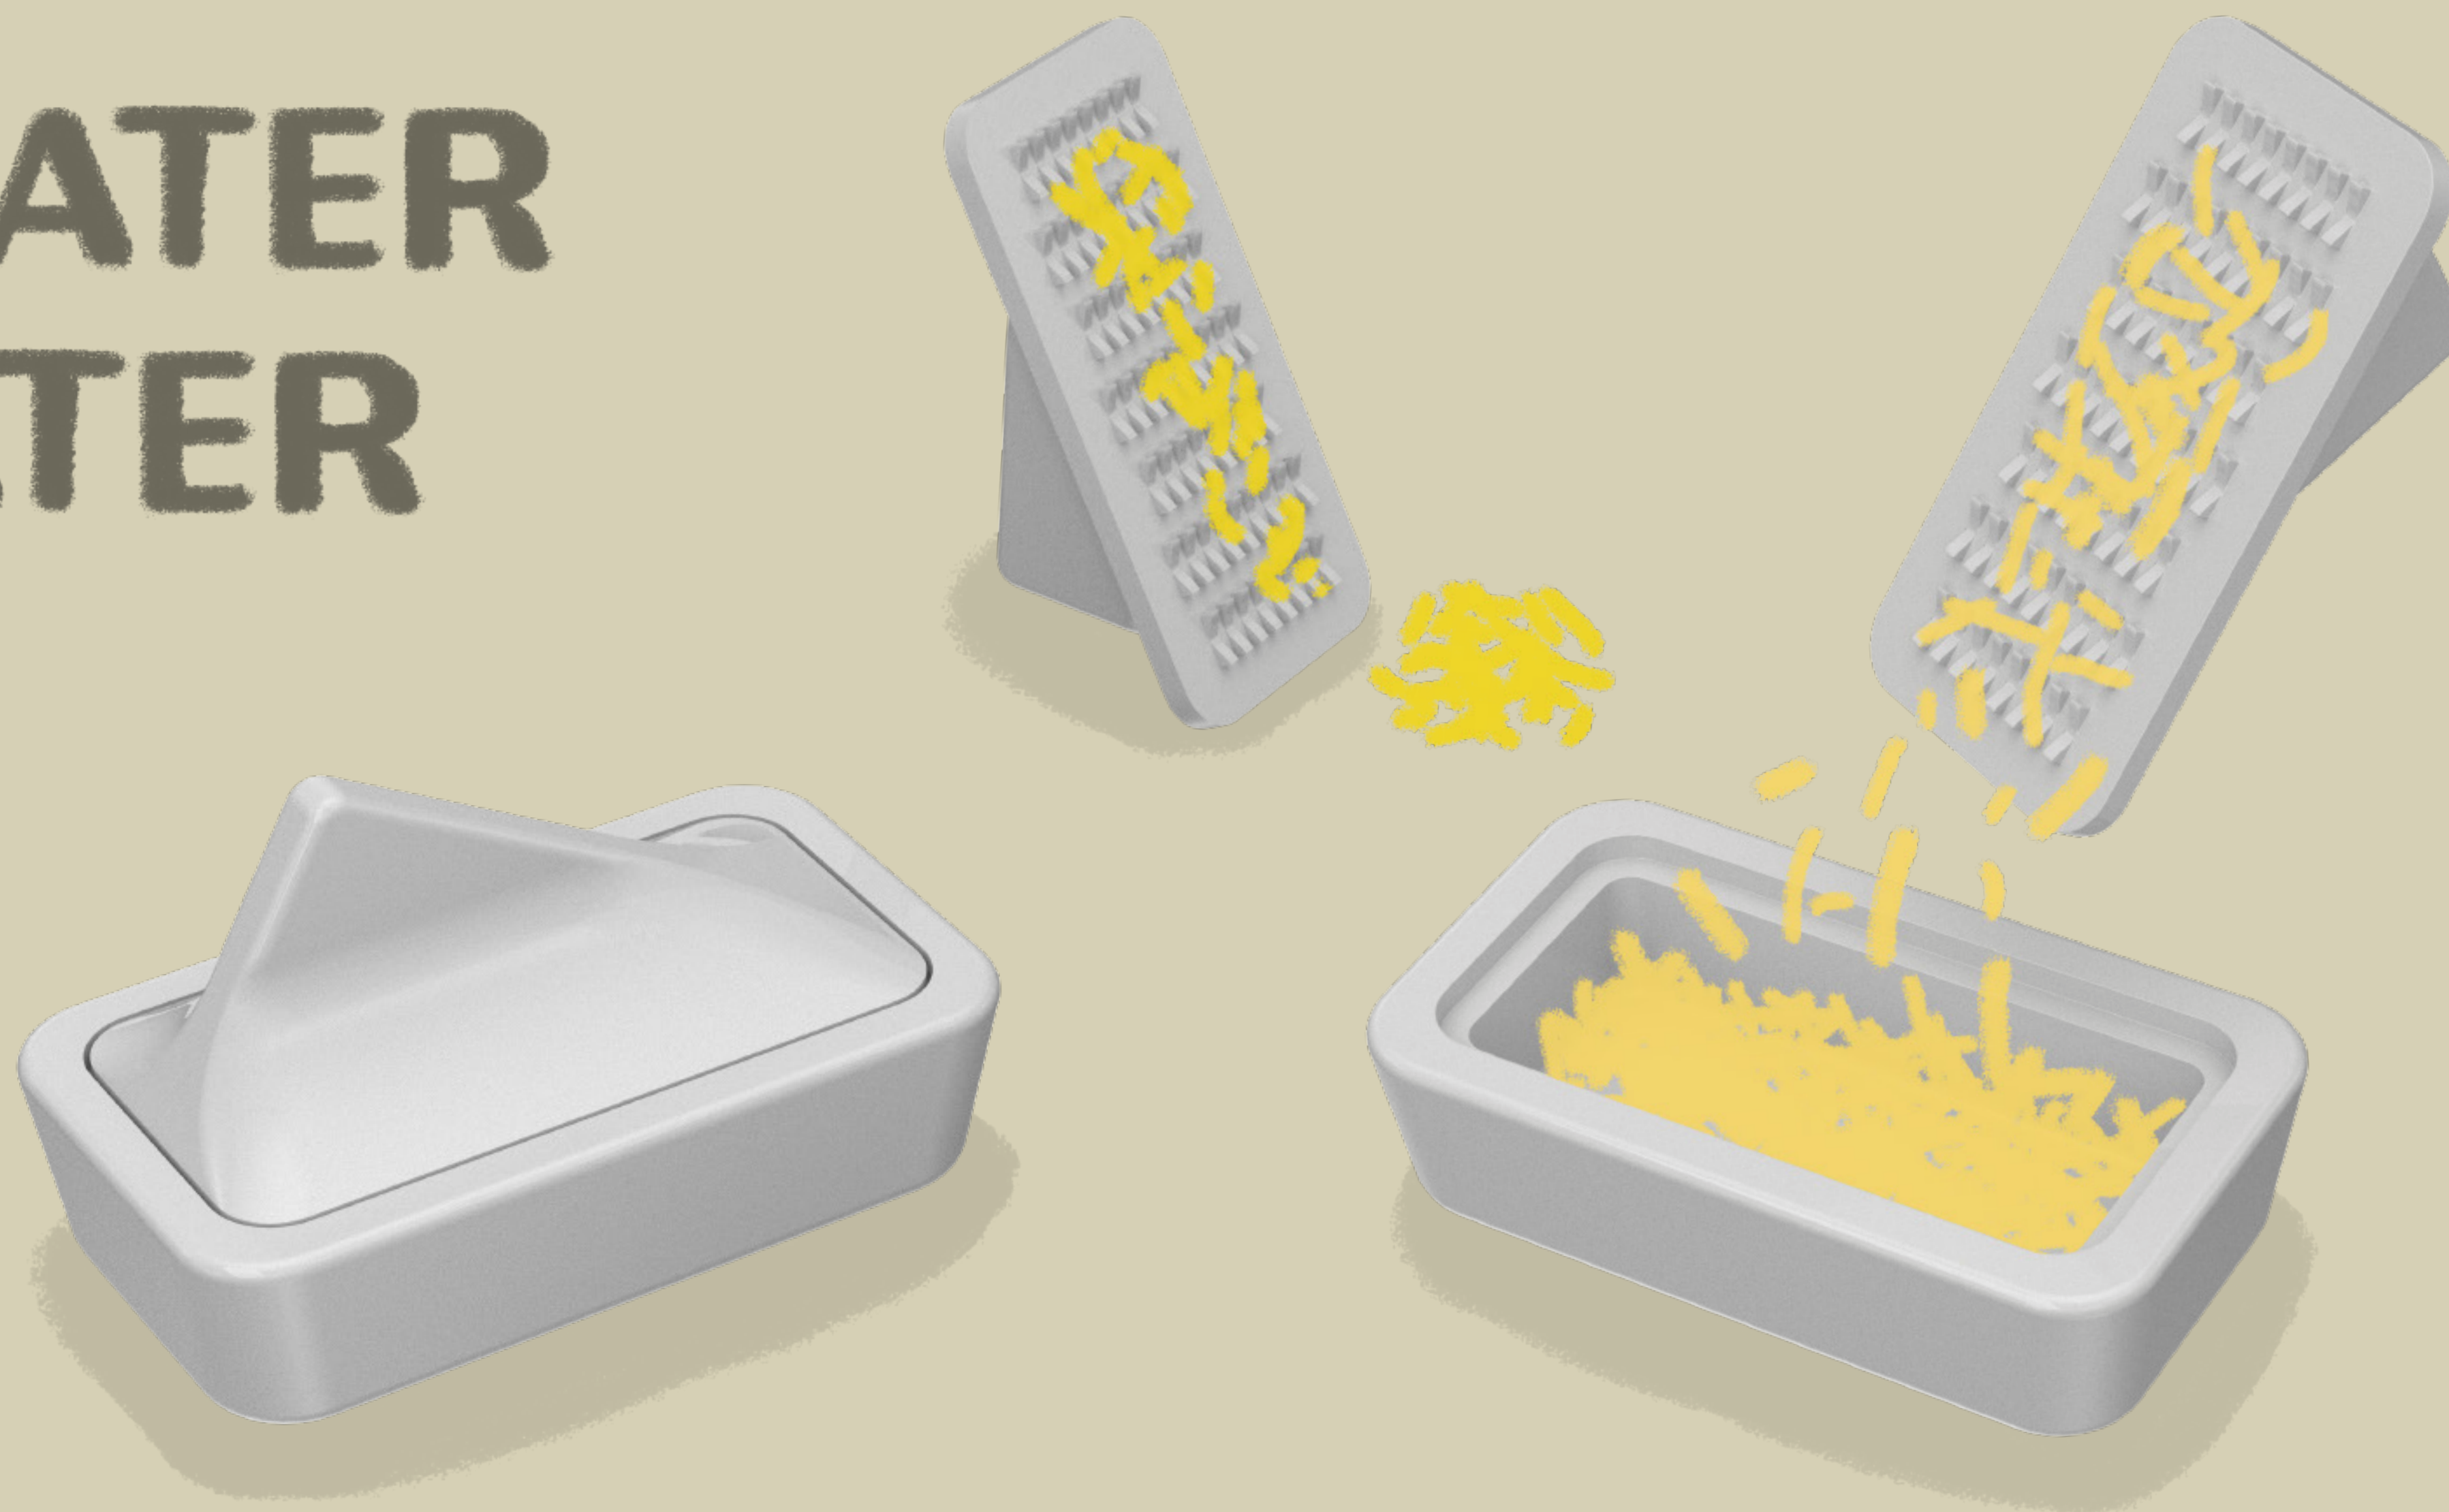

GREATER GRATER

**GREATER je nově pojaté struhadlo.
Jeho tvar umožňuje pohodlnější strouhání
ve dvou polohách. Součástí je i miska
určená k uschování nastrouhaných potravin.**

Redesign

Miska

**Je možné v ní uchovávať
nastrouhané potraviny.**

Inspirace

**Bezpečná plocha.
Snadné čištění.
Velmi jemné strouhání.**

Způsoby použití

Rozměry