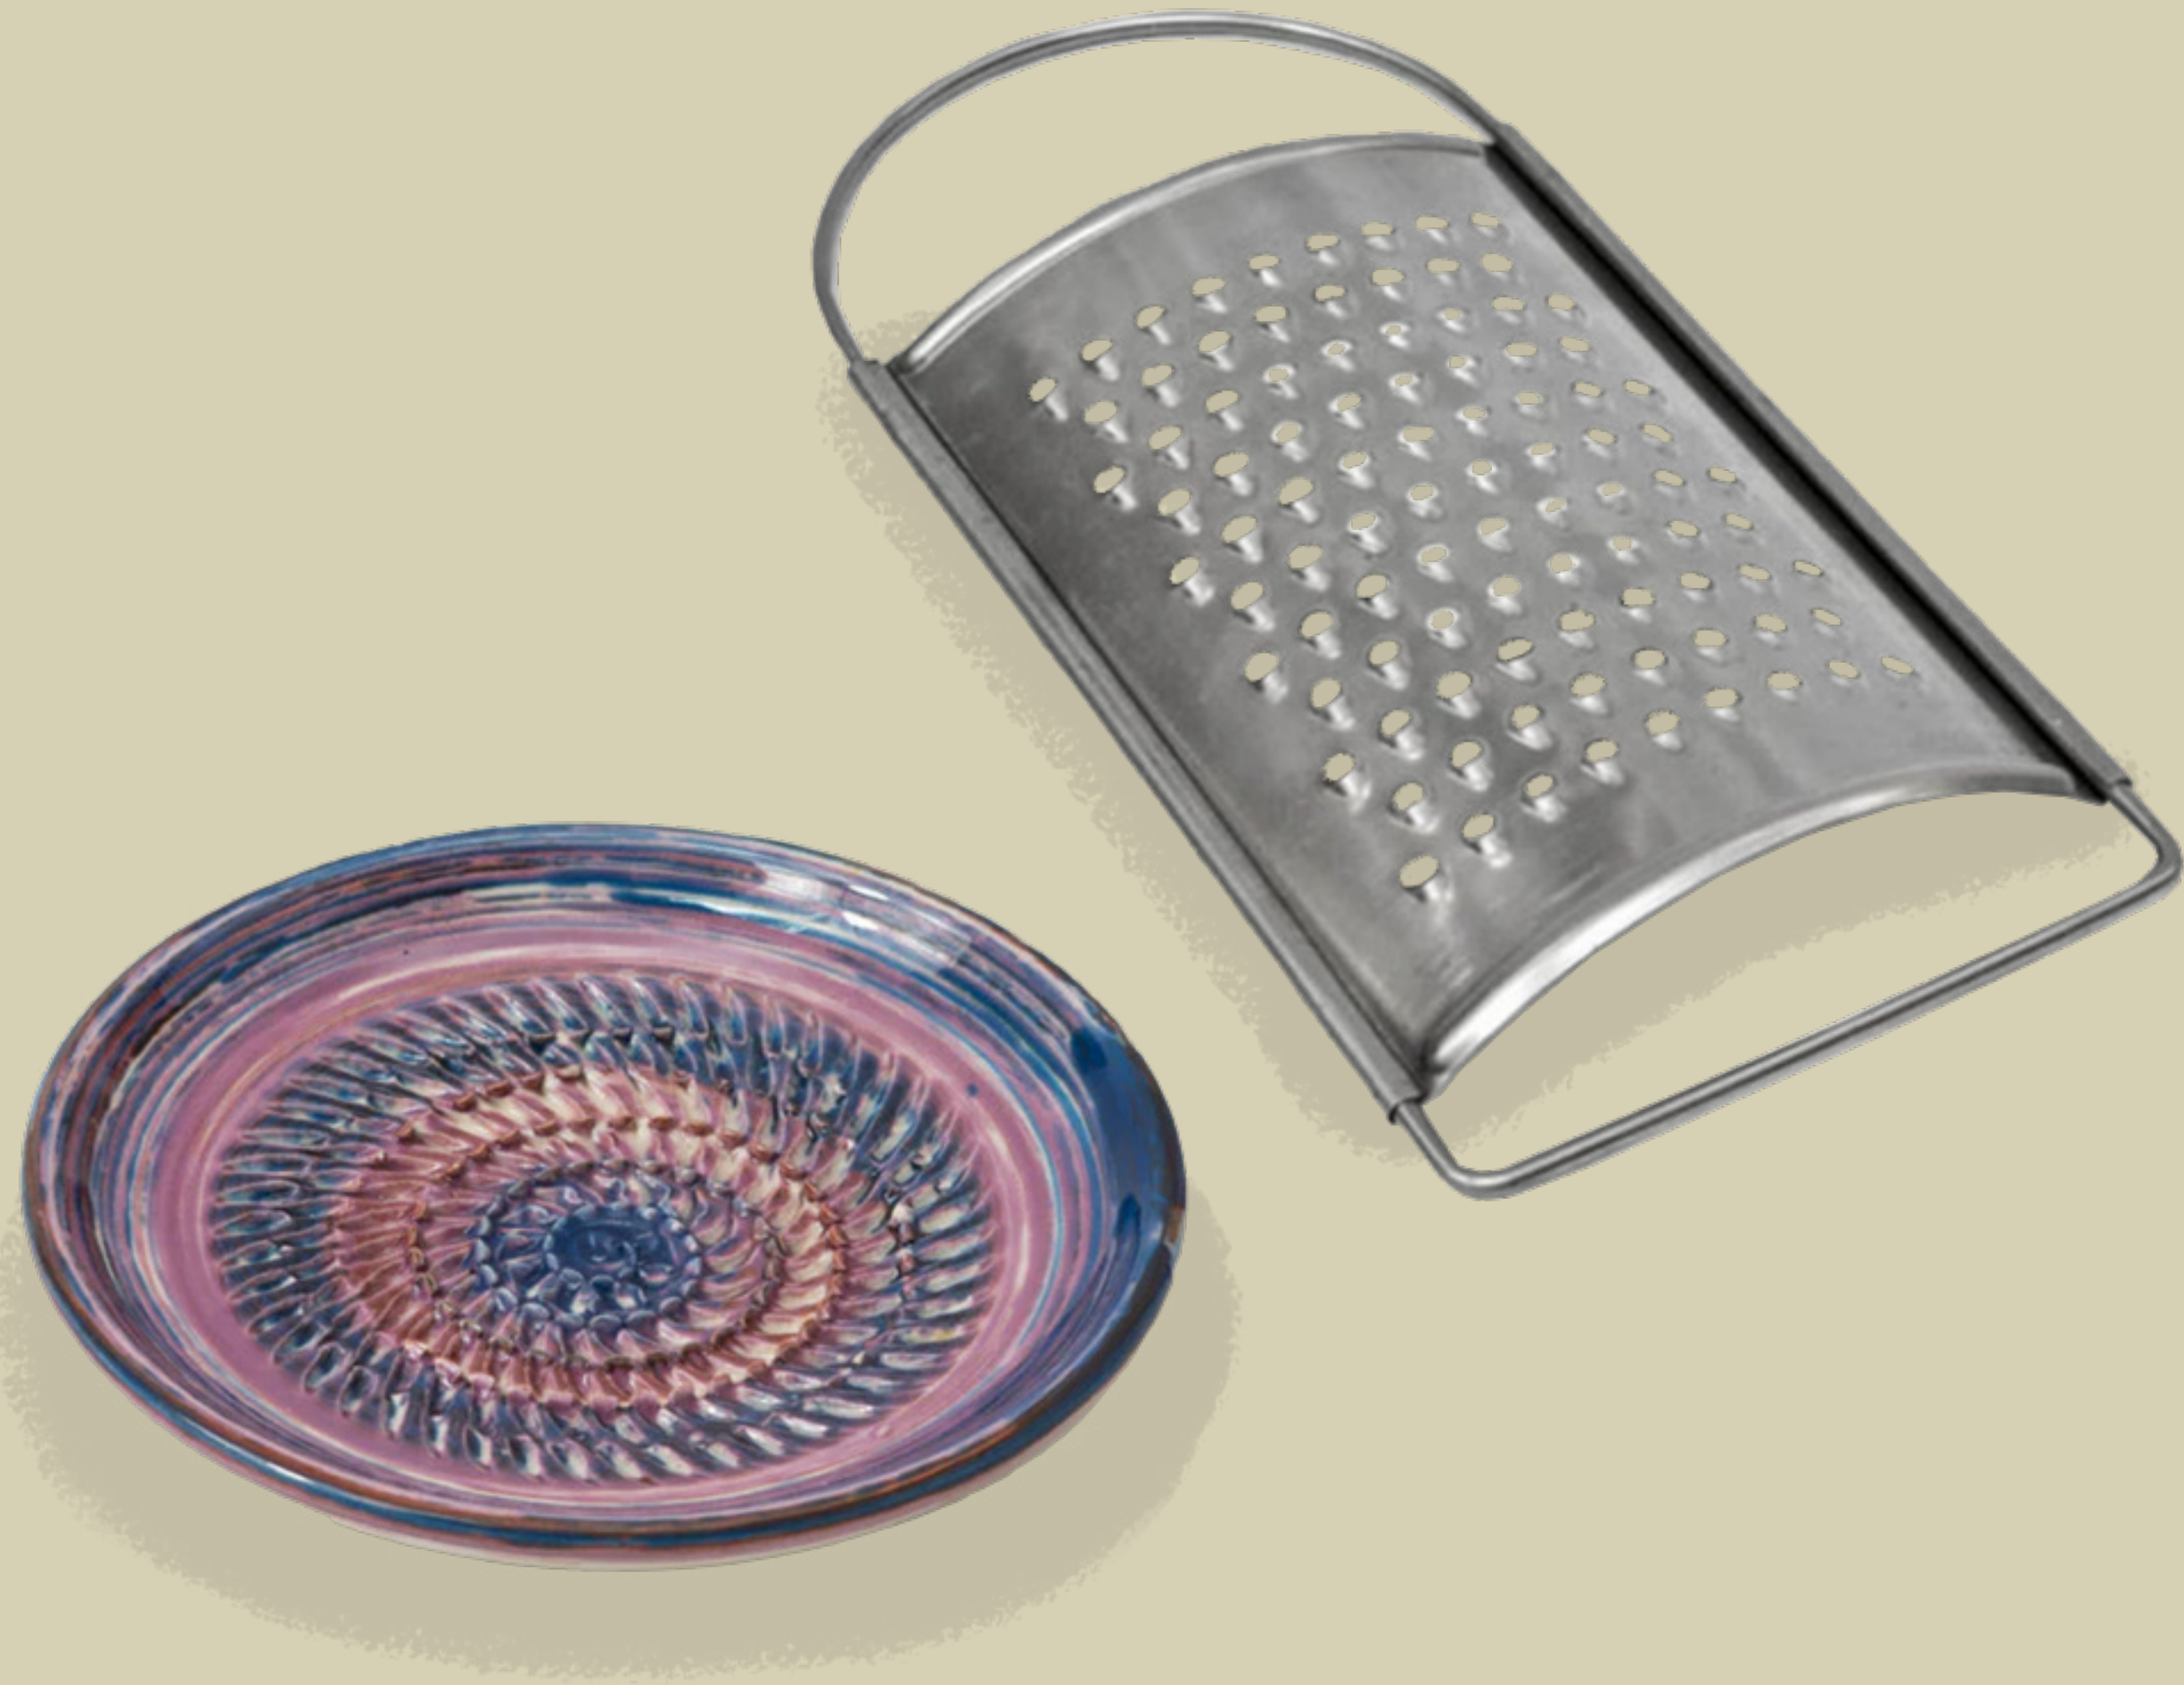

GREATER GRATER

**GREATER je nově pojaté struhadlo.
Jeho tvar umožňuje pohodlnější strouhání
ve dvou polohách. Součástí je i miska
určená k uschování nastrouhaných potravin.**

Redesign

Miska

**Je možné v ní uchovávať
nastrouhané potraviny.**

Inspirace

**Bezpečná plocha.
Snadné čištění.
Velmi jemné strouhání.**

Způsoby použití

Rozměry