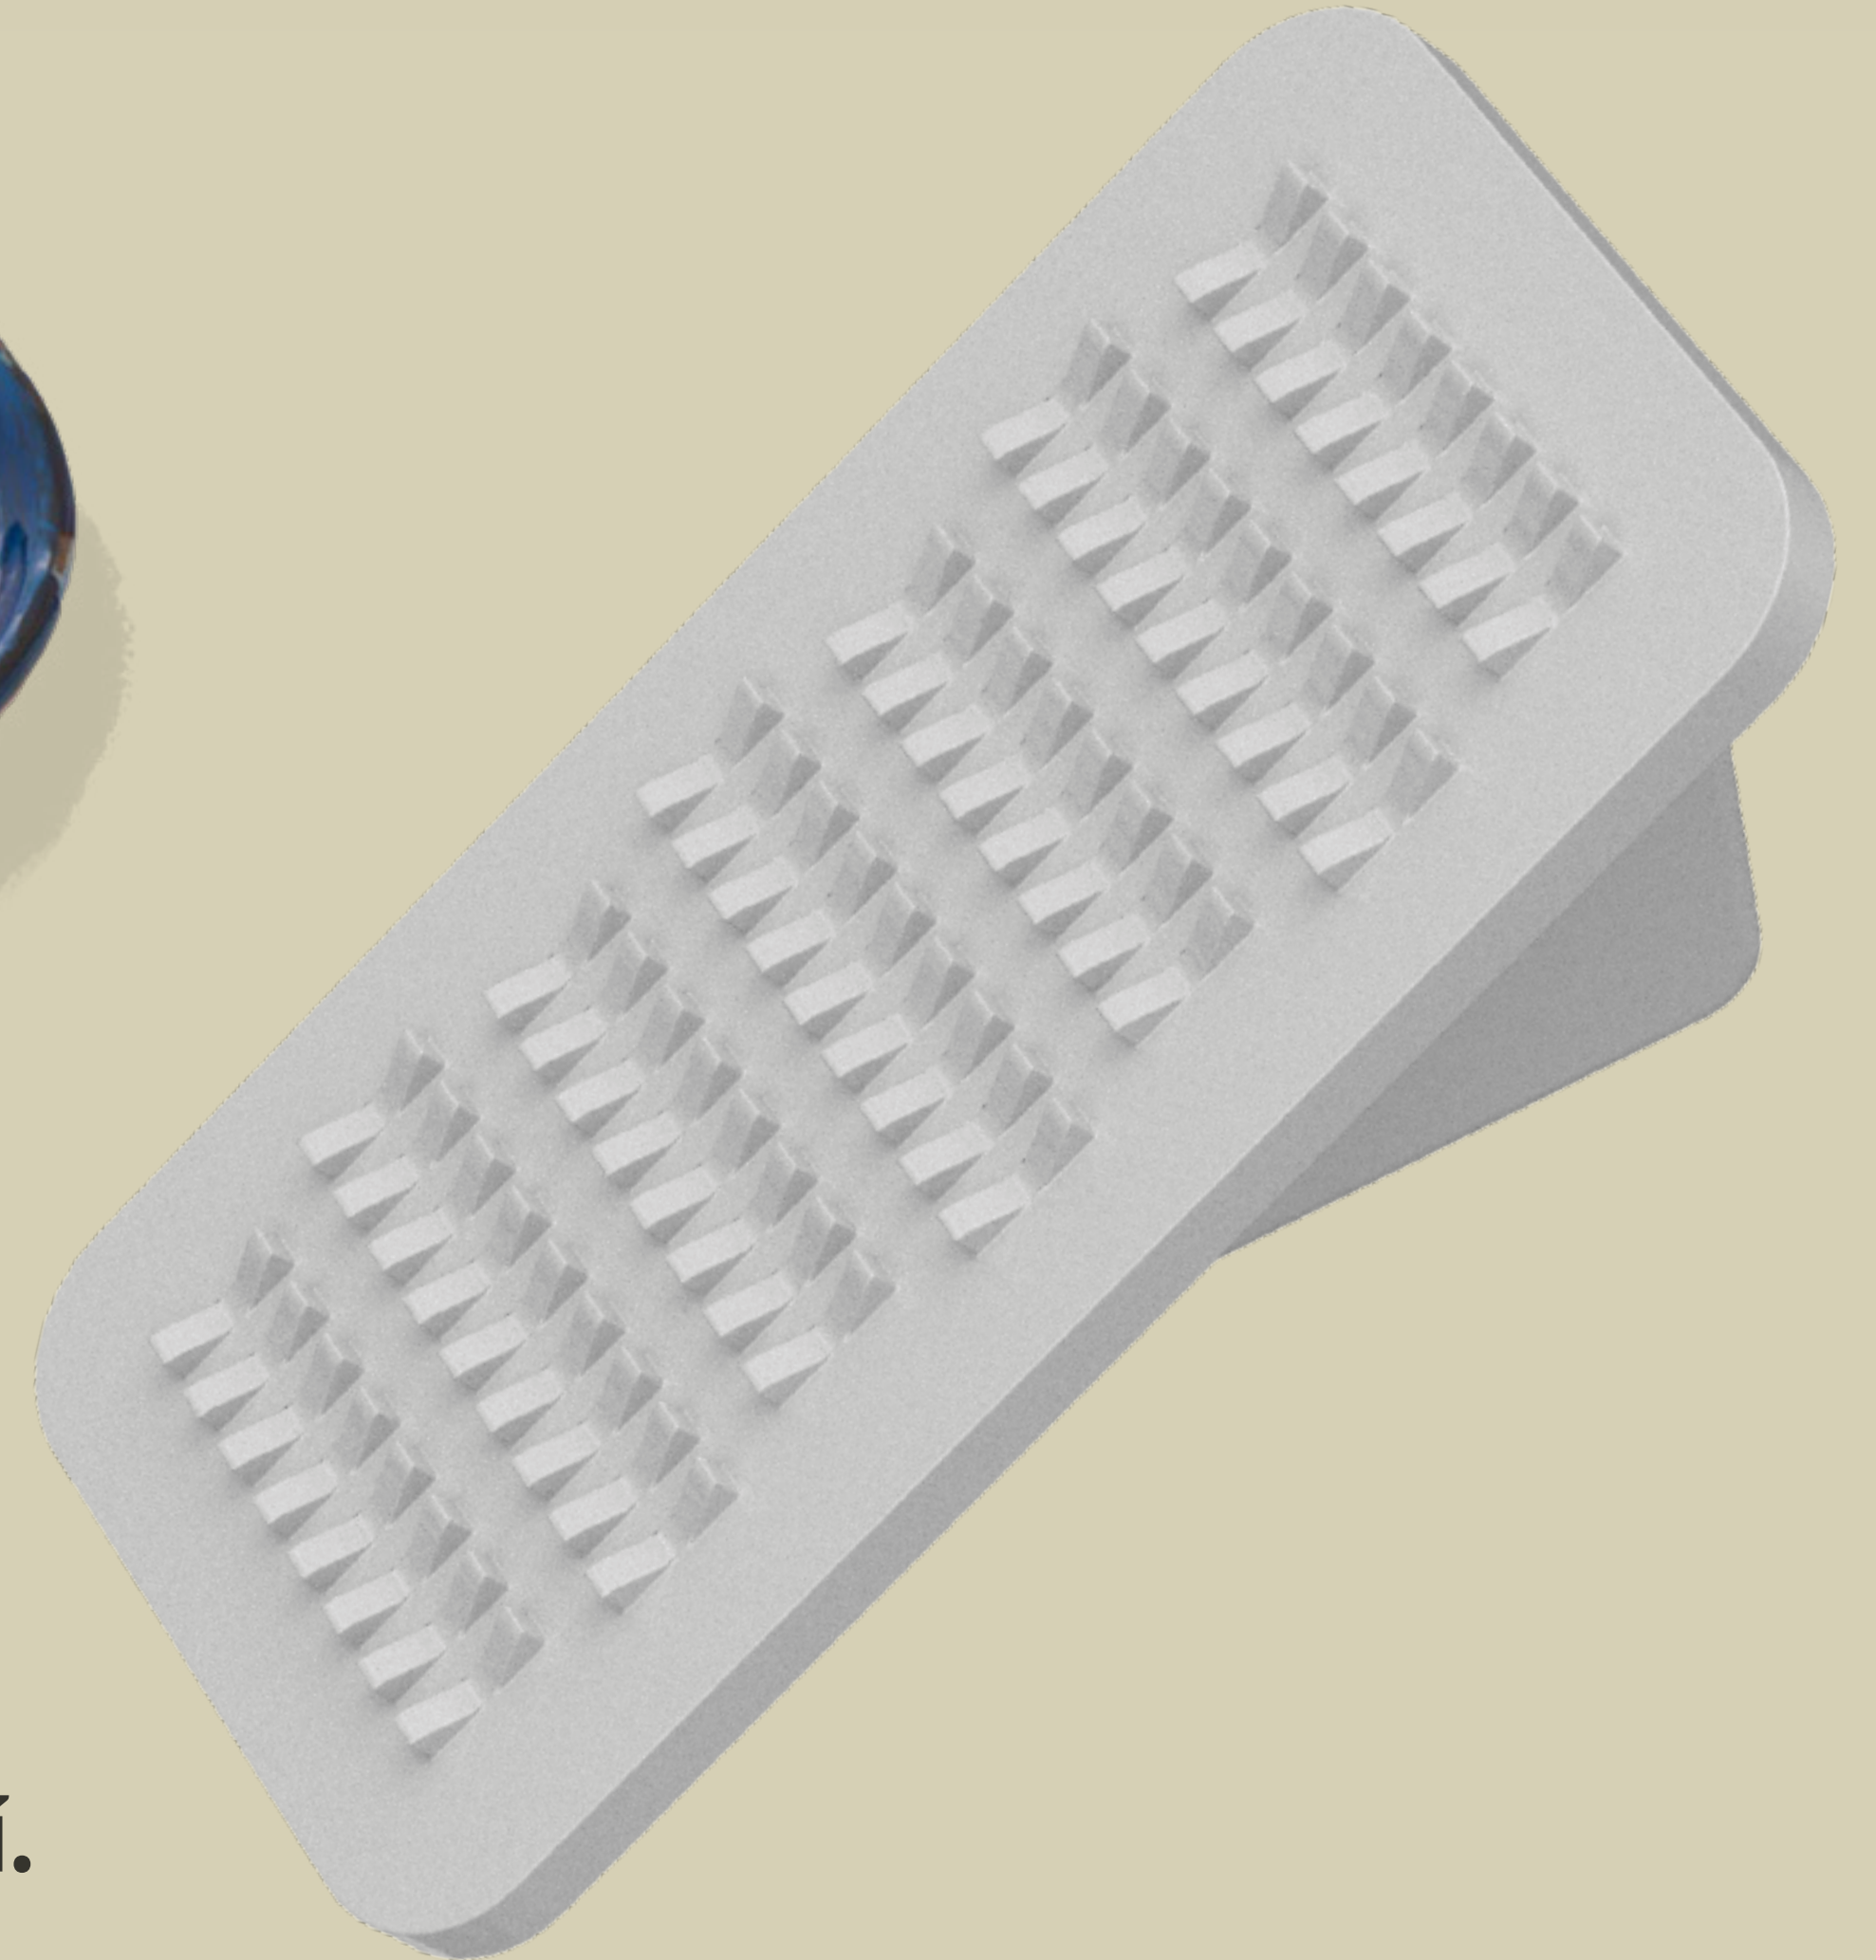

GREATER GRATER

**GREATER je nově pojaté struhadlo.
Jeho tvar umožňuje pohodlnější strouhání
ve dvou polohách. Součástí je i miska
určená k uschování nastrouhaných potravin.**

Redesign

Miska

**Je možné v ní uchovávať
nastrouhané potraviny.**

Inspirace

**Bezpečná plocha.
Snadné čištění.
Velmi jemné strouhání.**

Způsoby použití

Rozměry