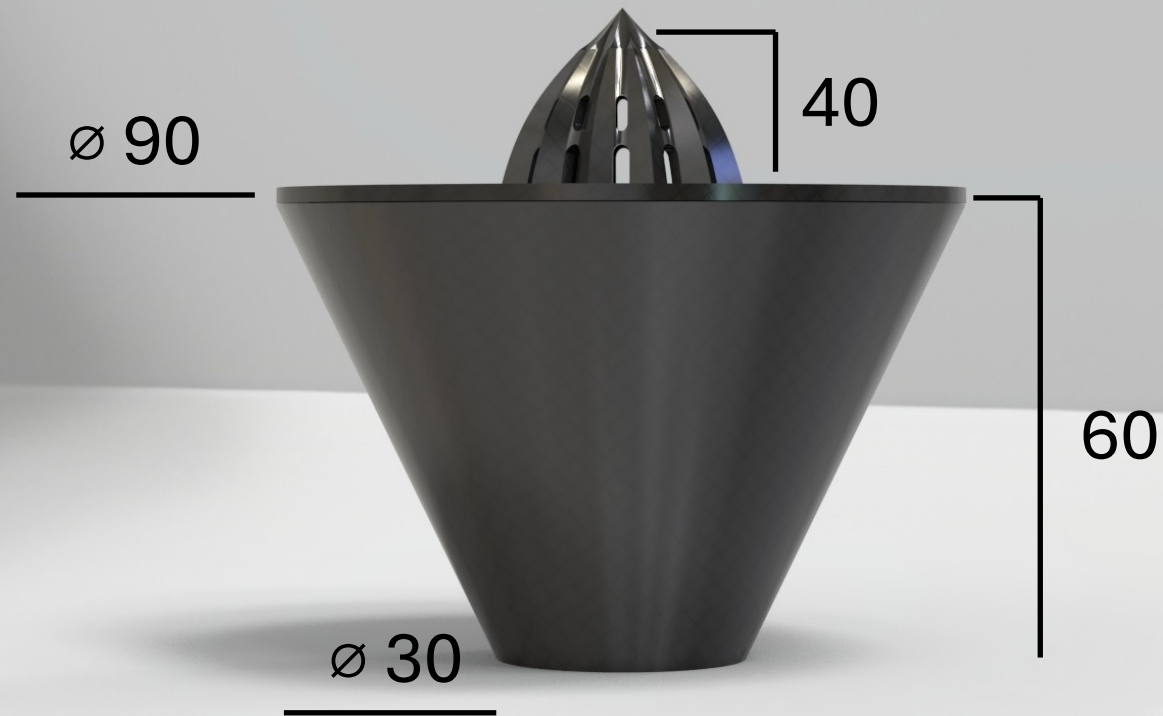

# Lemonflow

Sabina Juřenová  
ADE BcA. 1. ročník  
klauzurní práce 2024

Lemonflow je kompaktní lis na citrony, navržený s důrazem na jednoduchost použití, skladování a údržbu.

Lis je vyroben z plastu, skládá se ze dvou částí, které do sebe zapadají. Lemonflow poskytuje efektivní lisování citronů přímo do sklenice.

01  
02  
03

01  
02  
03

01  
02  
03