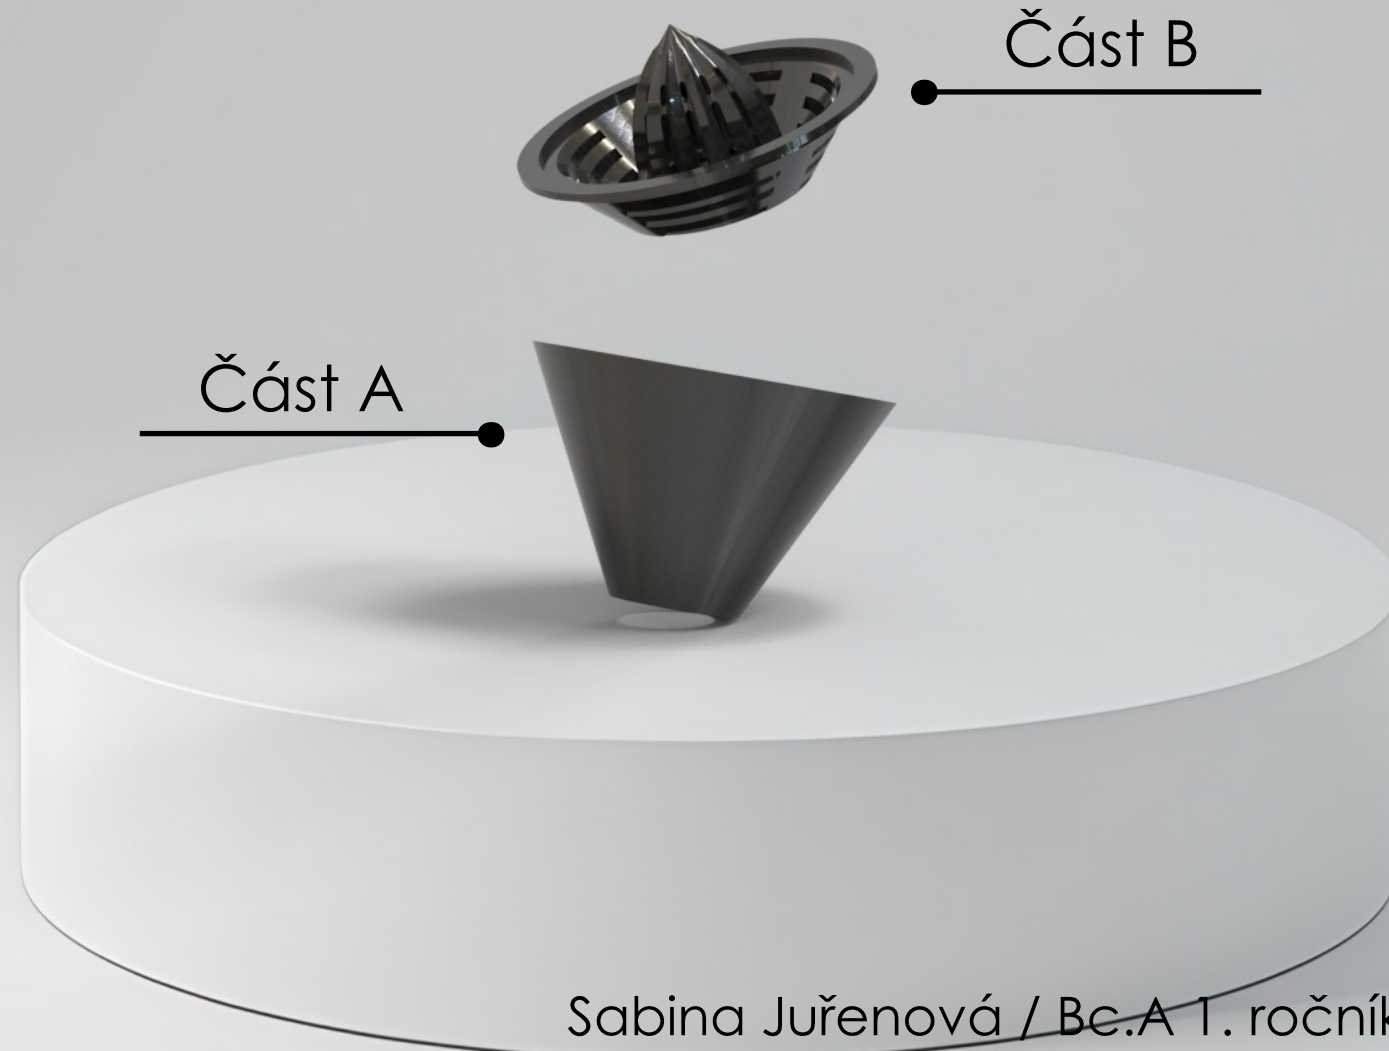

# Lemonflow

Sabina Juřenová  
ADE BcA. 1. ročník  
klauzurní práce 2024

Lemonflow je kompaktní lis na citrony, navržený s důrazem na jednoduchost použití, skladování a údržbu.

Lis je vyroben z plastu, skládá se ze dvou částí, které do sebe zapadají. Lemonflow poskytuje efektivní lisování citronů přímo do sklenice.

01  
02  
03

01  
02  
03

01  
02  
03