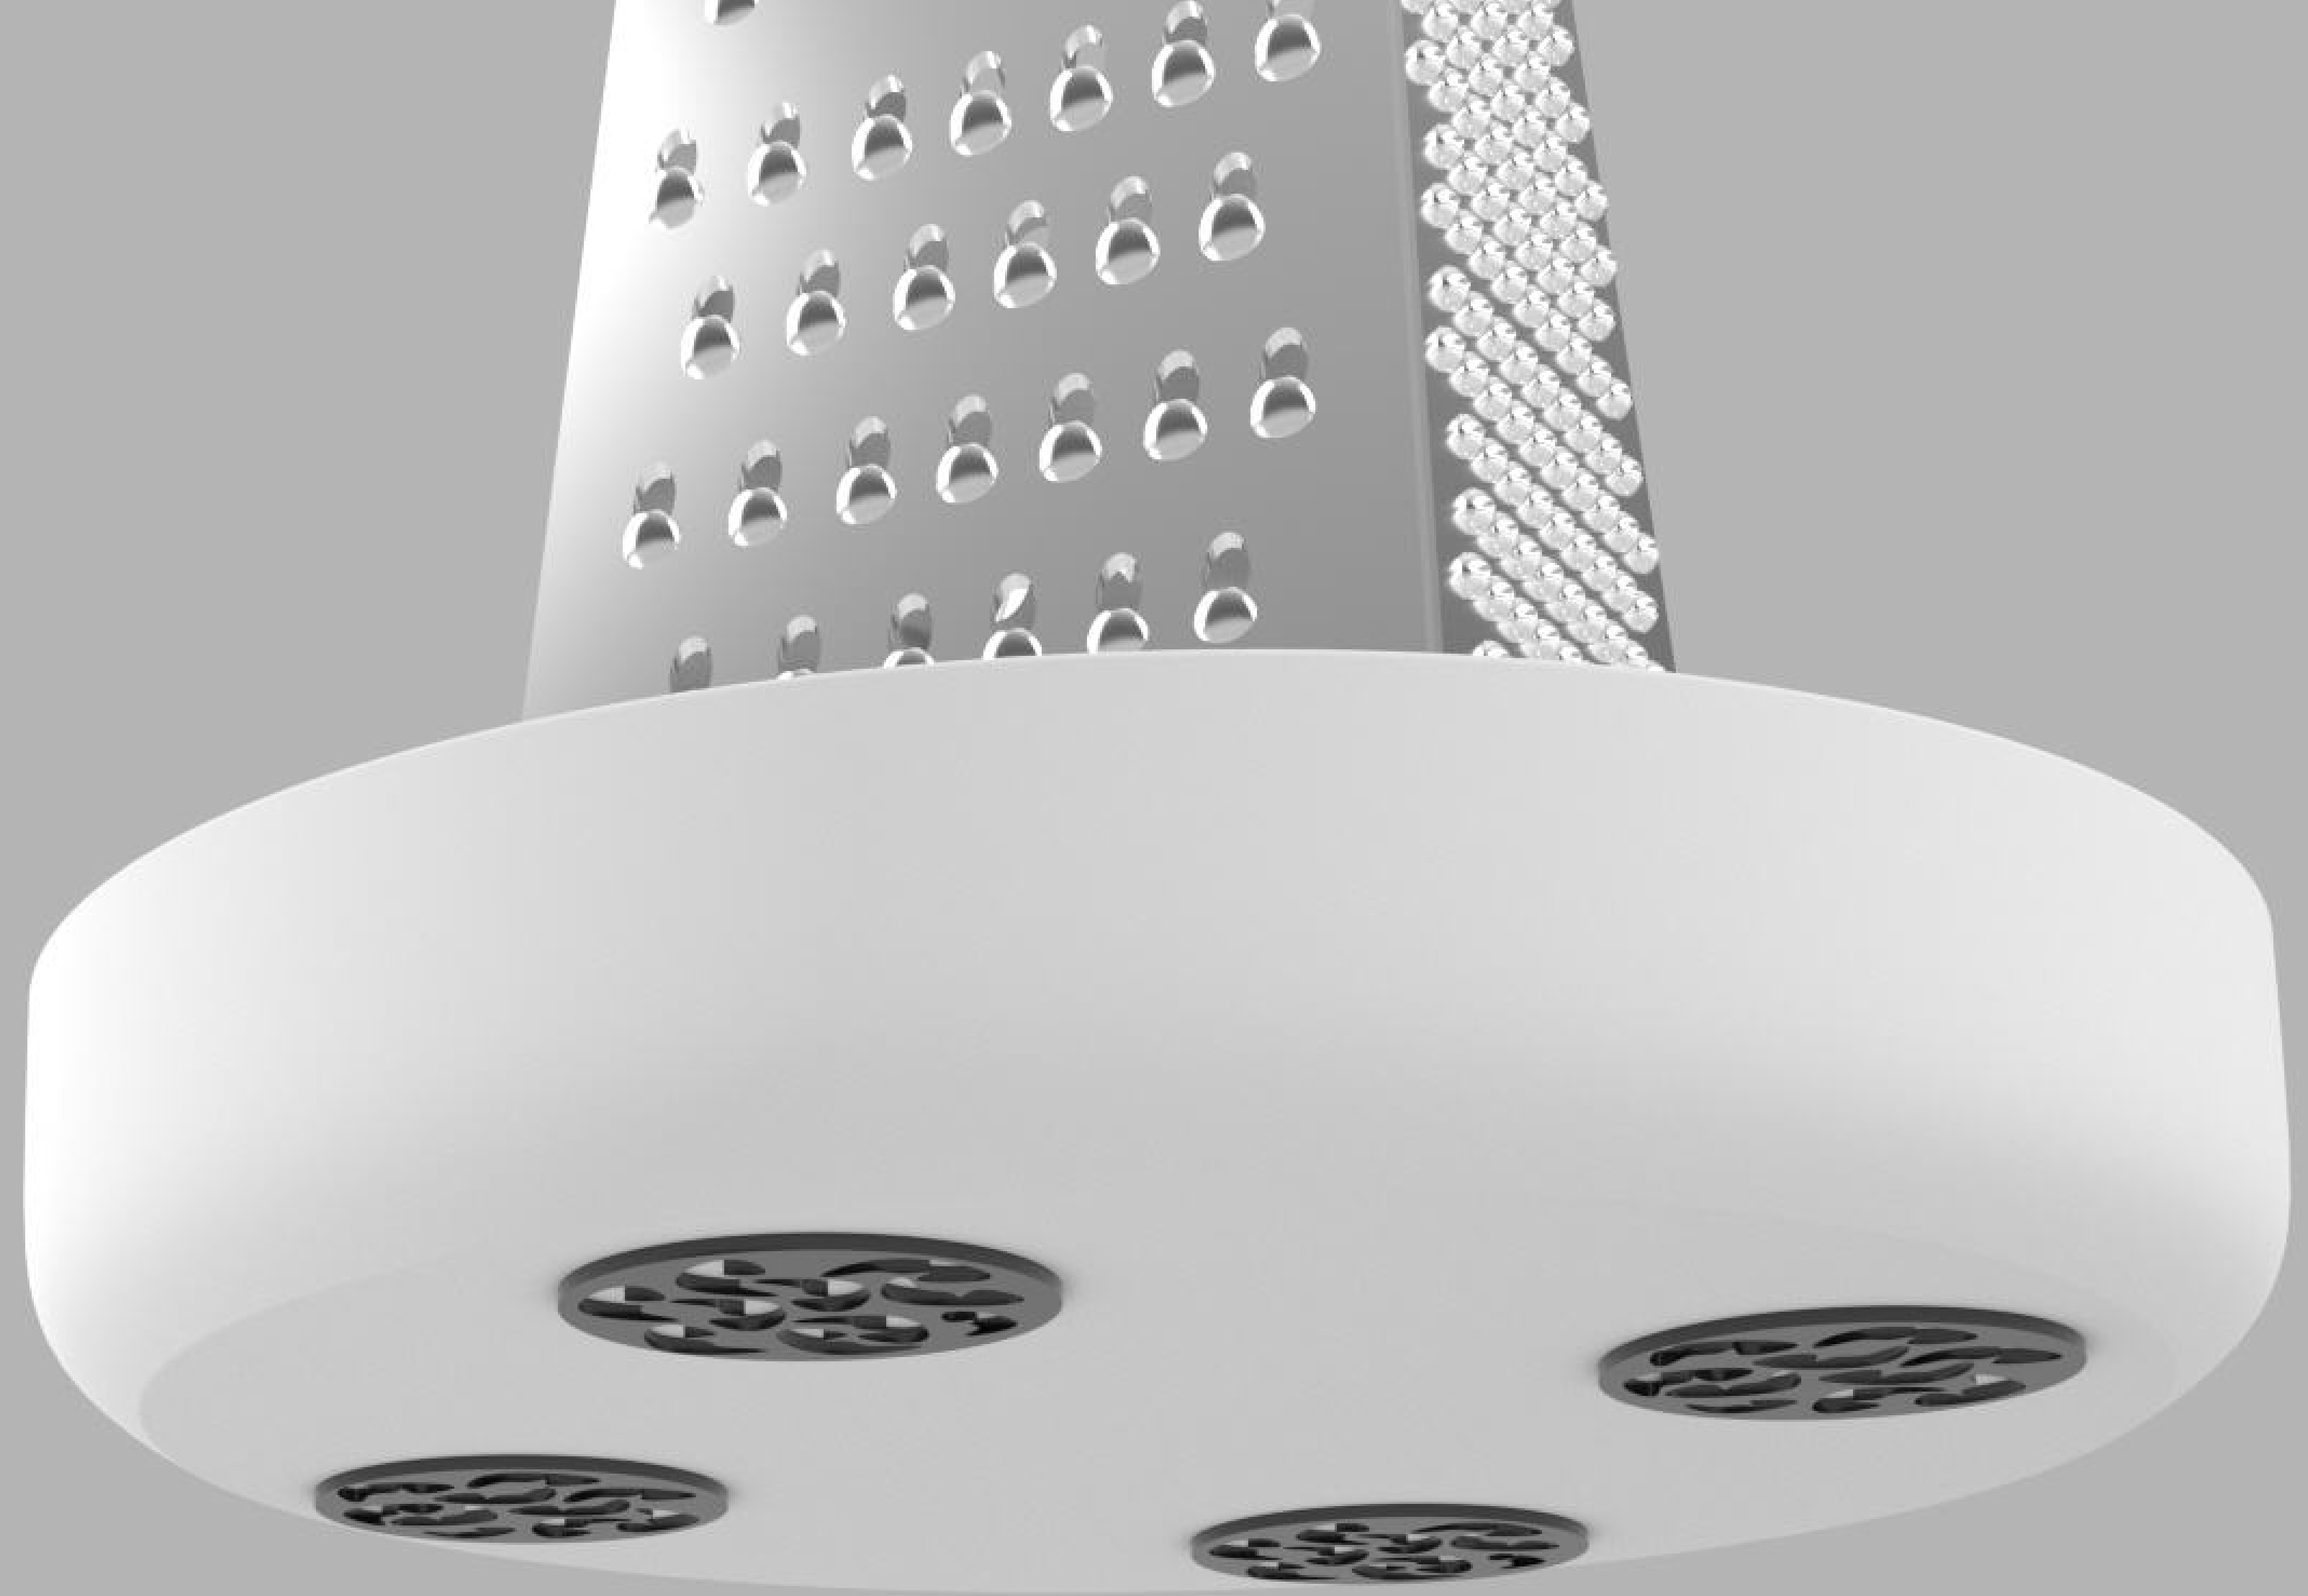

Snap bowl

Anotácia

Je nádoba s vnútornými úchytmi pod ručné štvorstenné strúhadlo, ktorej úlohou je zachytávať potraviny z oboch strán strúhadla.

Rozmery

40 mm

200 mm

Materiál

- nádoba je z ABS
- povrchová úprava je biely lak
- silikónová podložka

Farebné varianty

Farebnosť nádoby je daná farbou madla.