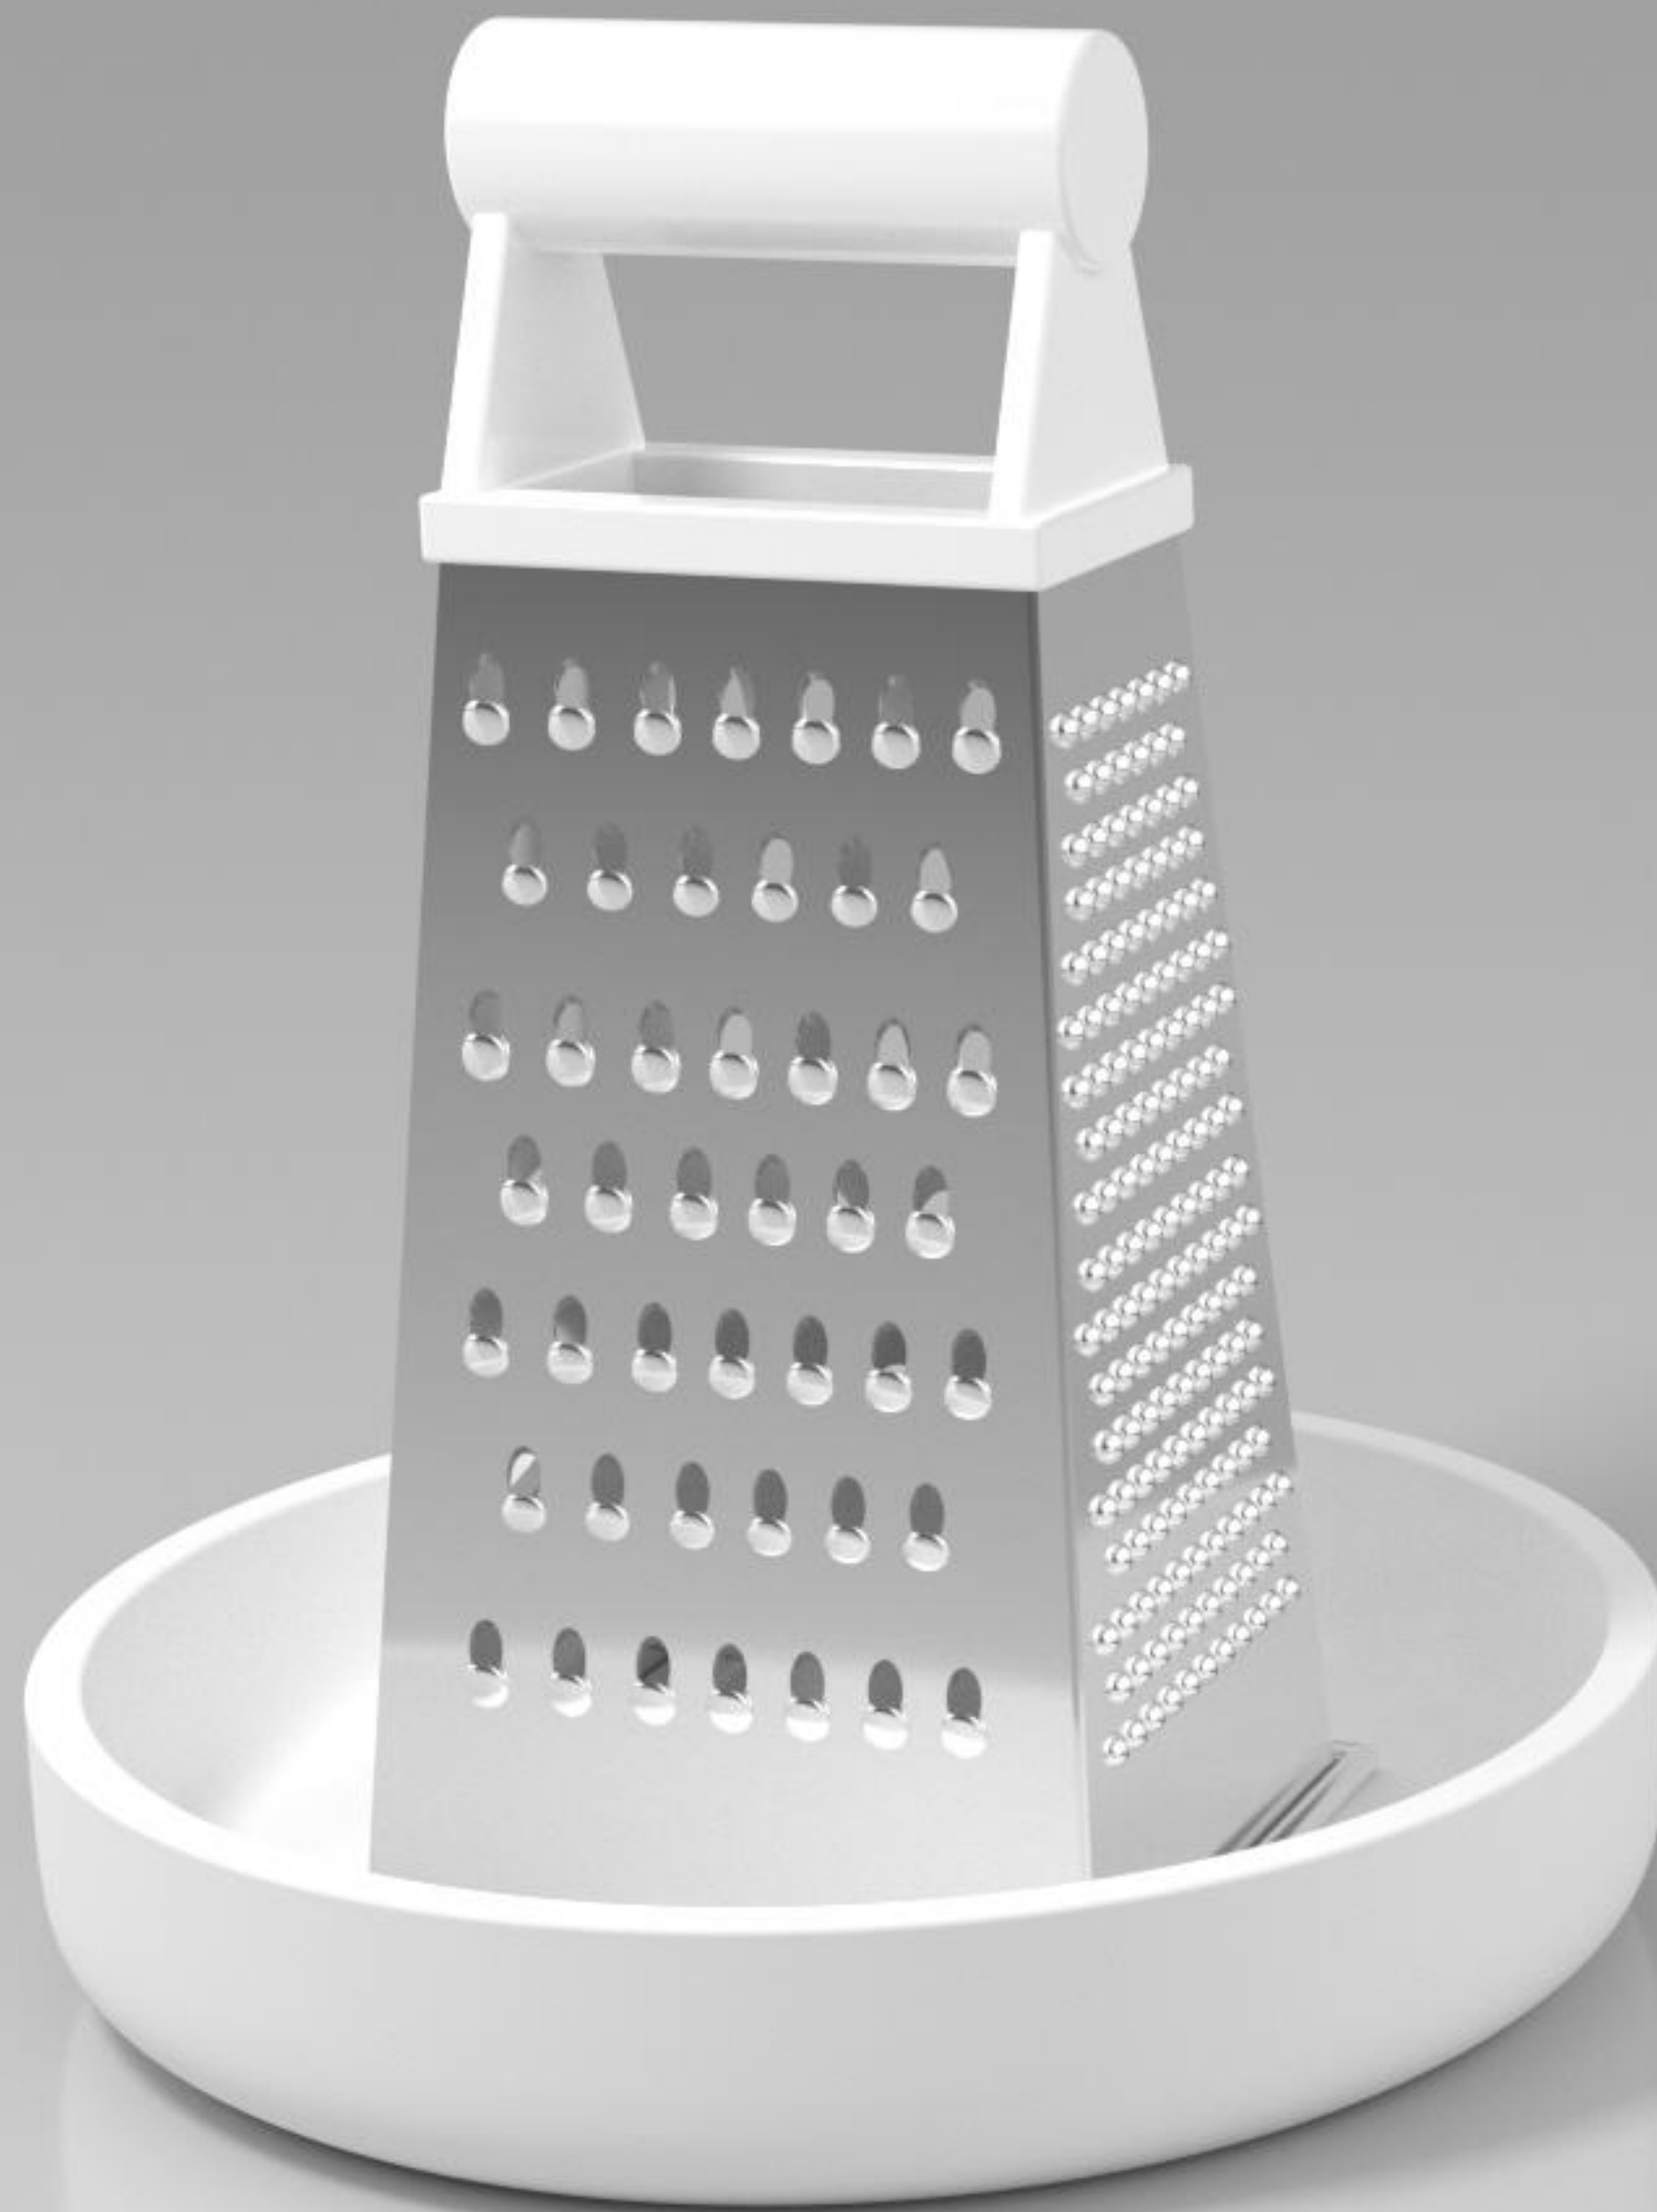

Snap bowl

Anotácia

Je nádoba s vnútornými úchytmi pod ručné štvorstenné strúhadlo, ktorej úlohou je zachytávať potraviny z oboch strán strúhadla.

Rozmery

40 mm

200 mm

Materiál

- nádoba je z ABS
- povrchová úprava je biely lak
- silikónová podložka

Farebné varianty

Farebnosť nádoby je daná farbou madla.