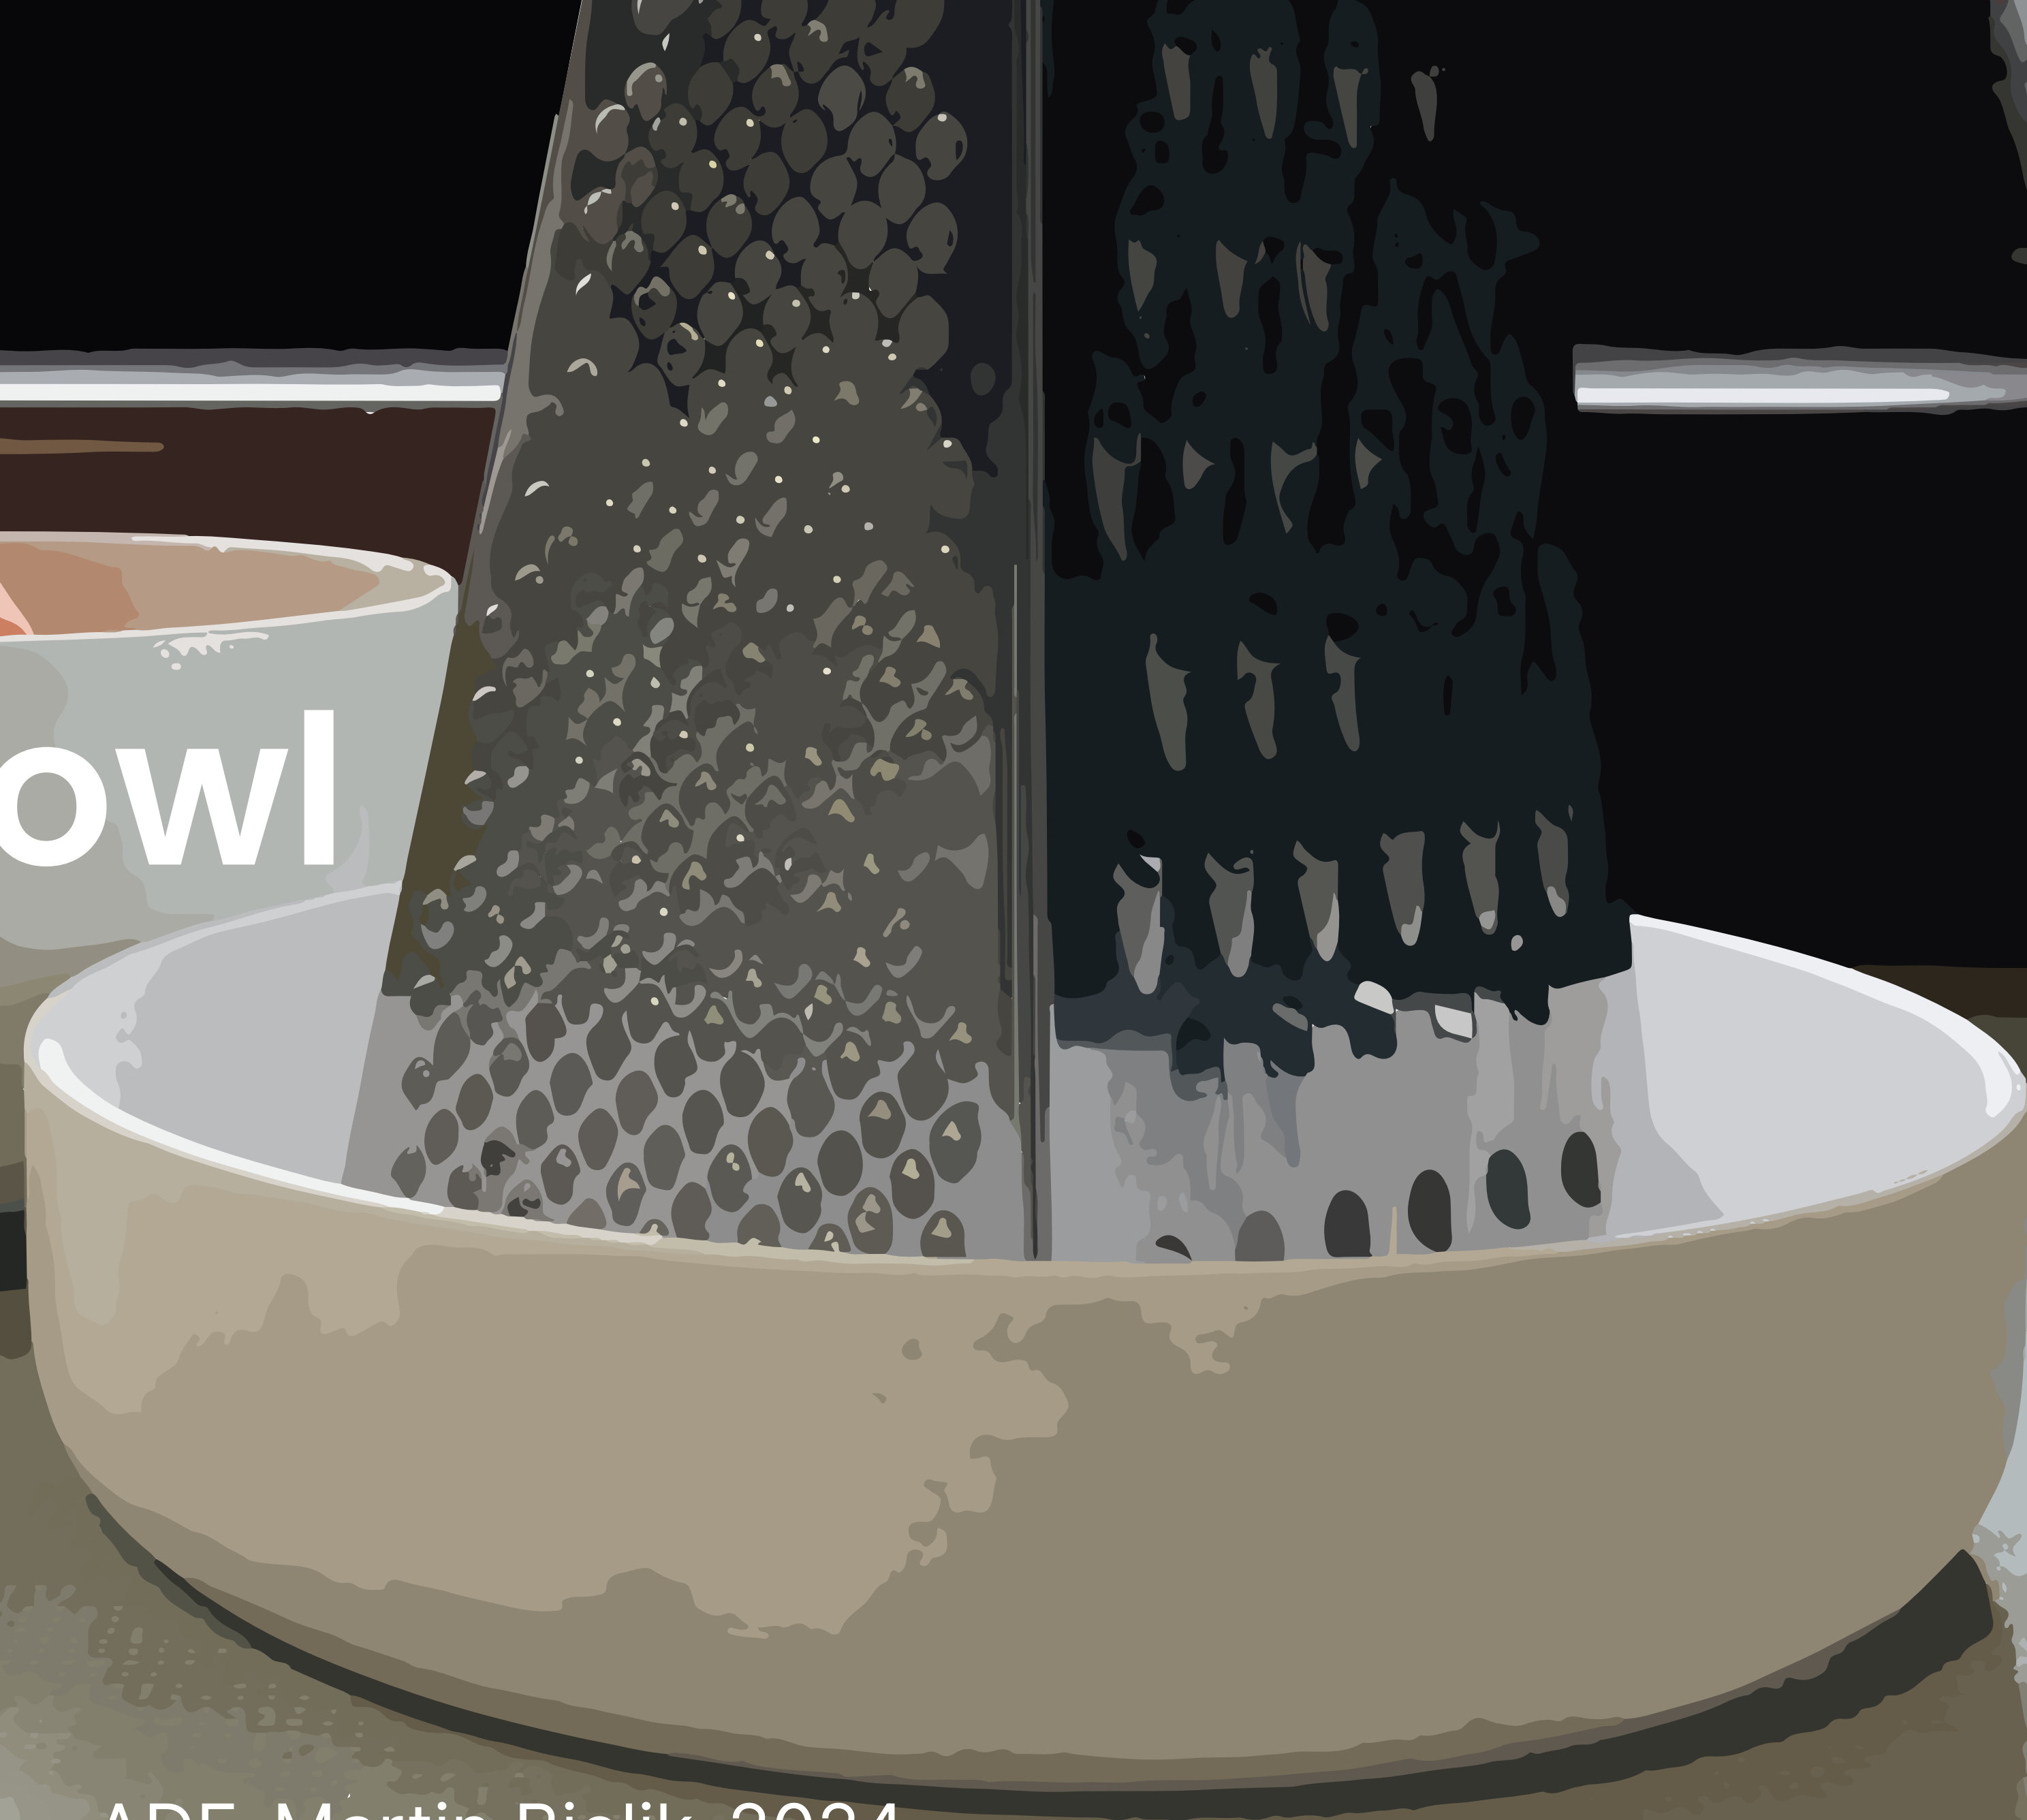

Snap bowl

Anotácia

Je nádoba s vnútornými úchytmi pod ručné štvorstenné strúhadlo, ktorej úlohou je zachytávať potraviny z oboch strán strúhadla.

Rozmery

40 mm

200 mm

Materiál

- nádoba je z ABS
- povrchová úprava je biely lak
- silikónová podložka

Farebné varianty

Farebnosť nádoby je daná farbou madla.